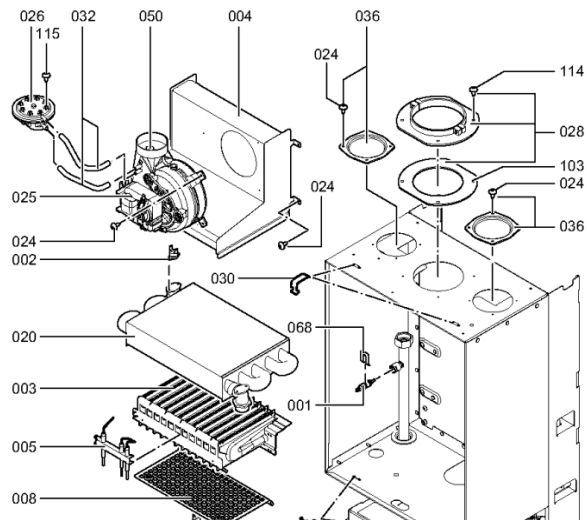

0104	Комплект уплотнений газ. трубы	7827026
0105	О-кольца (5 шт) 16 x 3	7831407
0106	Комплект прокладок	7826216
0107	O-Ringe (5 Stck) 34 x 3	7831408
0108	Уплотнения 8x2 (шт)	7831409
0109	Уплотнение oval (5шт)	7831410
0111	Durchführungstulle (5Stck)	7831423
0112	Tullen Kabeldurchführung	7826220
0113	Durchführungstulle Gasanschluss (5Stck)	7831412
0114	Schraube FDS M4x13 (5 Stuck)	7831441
0116	Blechschraube ST4,8x63 (5Stck)	7831421
0117	Schraube PT 50x12 (5Stck)	7831422
0118	Kabelhalter WS-3-01 (5Stck)	7831413
0200	Передний лист	7832470
0201	Крепление	7817500
0202	Надпись Viessmann	7817509
0203	Прокладки для звукоизоляции	7832471
0250	Mont./Serv.anl. Vitopend 100-W WH1D rlu 64 Seiten,heften	5418196
0251	Bed.anl. Vitopend 100-W WH1D 20 seitig, heften	5581609
0300	Лак в аэрозольной упаковке белый	7822681
0301	Лакированный карандаш белый	7822682
0314	Gaszwischenstuck	7169985
0316	Арматура горячей воды	7825640
0317	Консольная арматура для питьевой воды	7825641
0318	Gas-Eckhahn G3/4 x R1/2	7174506
0320	Газовый проходной кран G3/4 x Rp1/2 mit TAE	7178492
0321	Реле давления	7823525
0328	Кран подающей/обратной магистрали системы отопления	7825644
0329	KFE-Hahn	7825645
0330	Комплект уплотнений	7819527
0331	Beipack Rohrbogen 15 + 18	7825646
0332	Beipack Rohrstucke 15+18	7825647
0333	Rohrstuck 22	7825648
0334	Rohrbogen 22	7825649
0335	Проходной кран холодная вода	7825650
0336	KW-Eckhahn	7825651

0337	Стяжные резьбовые соединения	7825652
------	------------------------------	---------

Einzelteillisten (Fortsetzung)

0418 196

Einzelteillisten (Fortsetzung)

5418 196

50

Einzelteillisten

Einzelteillisten (Fortsetzung)