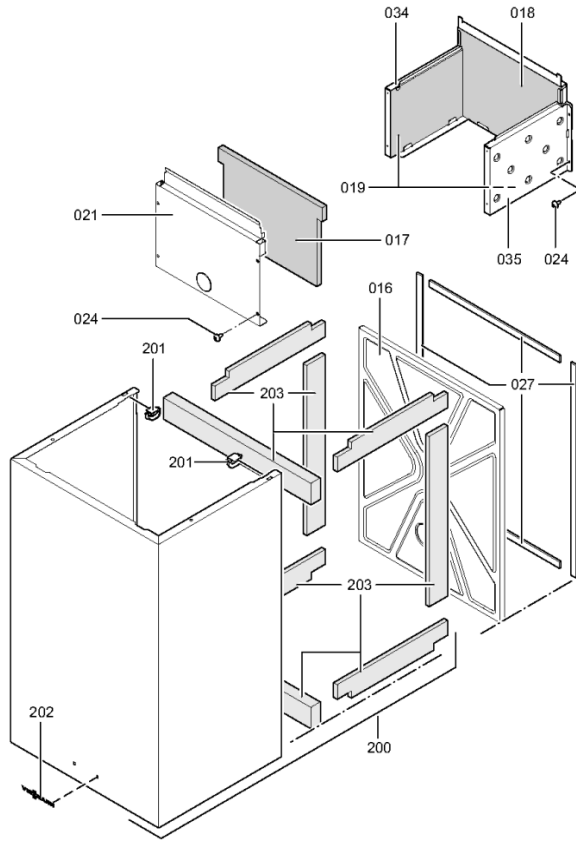

Einzelteillisten (Fortsetzung)