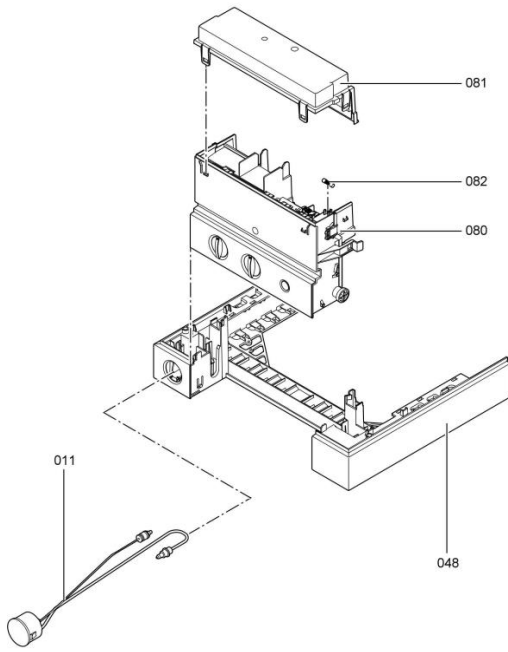

Einzelteilisten

Einzelteilisten (Fortsetzung)