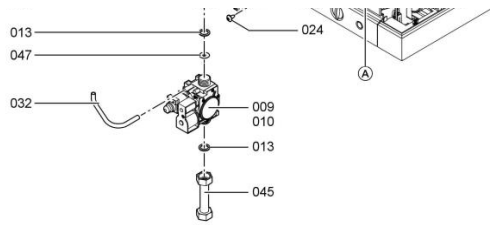

54

6051 924

Einzelteilisten

Einzelteilisten (Fortsetzung)

6051 924

55

Service

Einzelteilisten

Einzelteilisten (Fortsetzung)