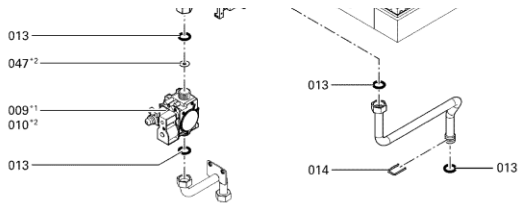

8851 632

56

Einzelteillisten

Einzelteillisten (Fortsetzung)

Service

8851 632

57

Einzelteillisten

Einzelteillisten (Fortsetzung)