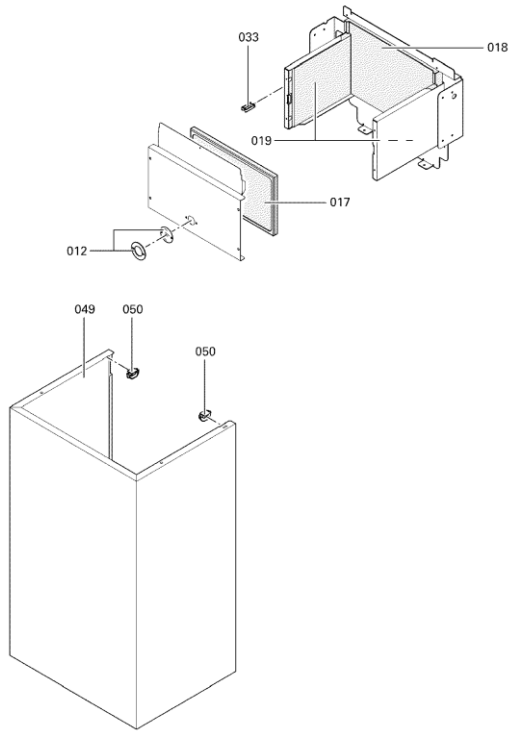

Einzelteilisten

Einzelteilisten (Fortsetzung)