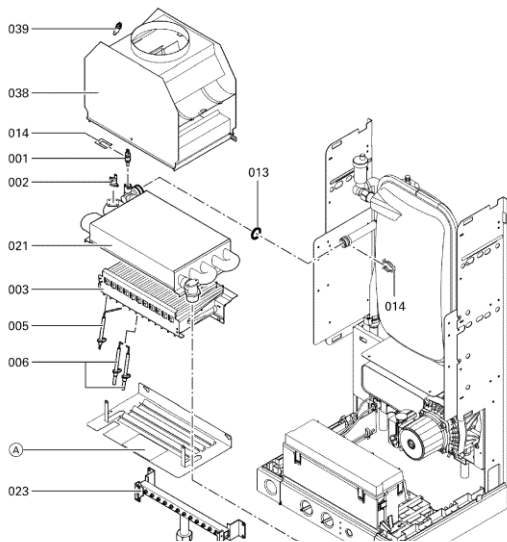

Einzelteilisten

Einzelteilisten (Fortsetzung)