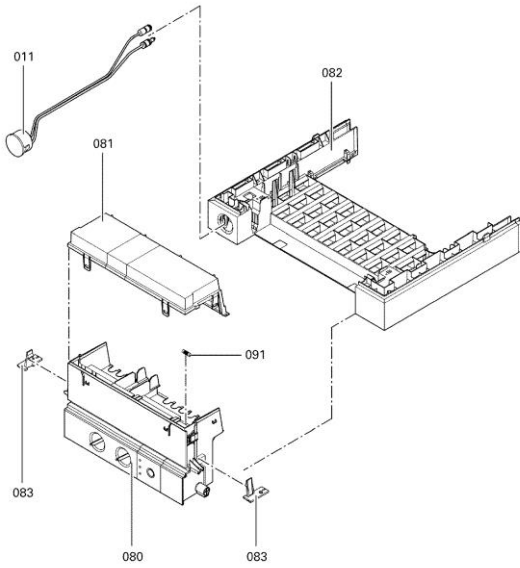

Einzelteillisten

Einzelteillisten (Fortsetzung)