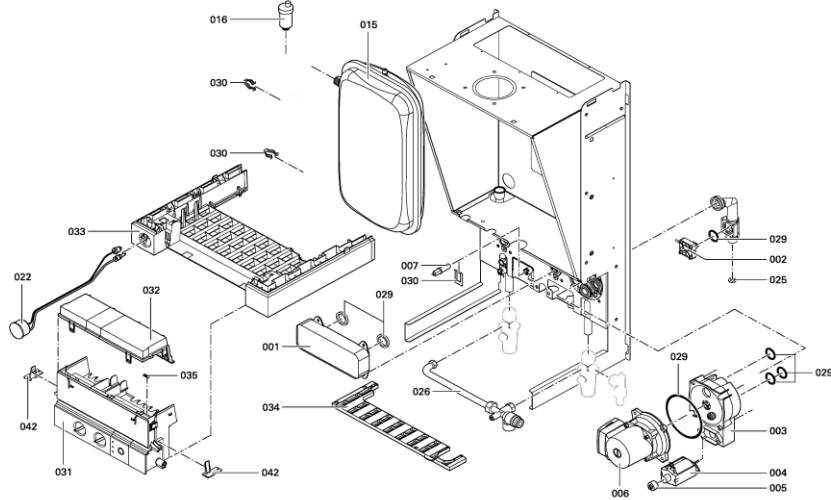

5781 914 Technische Änderungen vorbehalten!