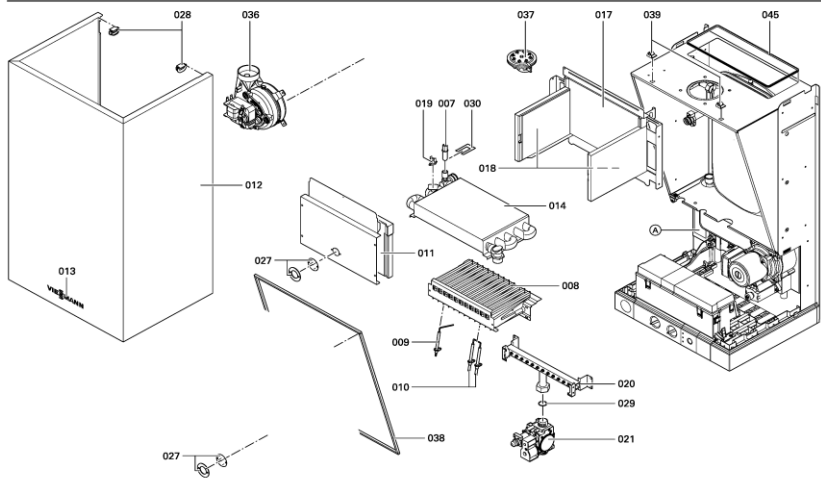

Einzelteilliste

VIESMANN

VITOPEND 100
Best.-Nr. WH0...
für raumlufunabhängigen Betrieb

⊗ Typenschild

Fortsetzung siehe Rückseite

5781 914 1/2003