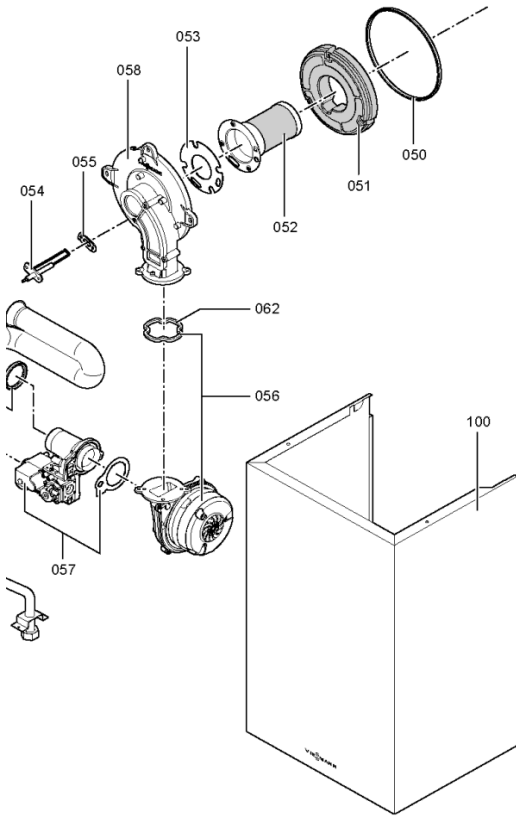

llisten

teillisten (Fortsetzung)

5562.094