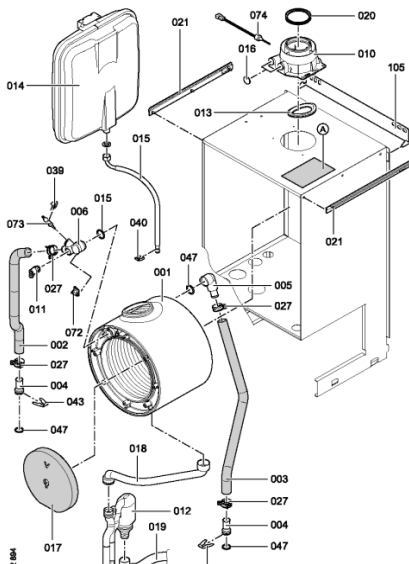

llisten

teillisten (Fortsetzung)

5562.094