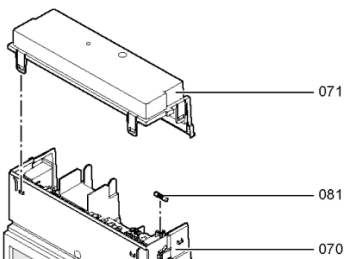

zeillisten (Fortsetzung)