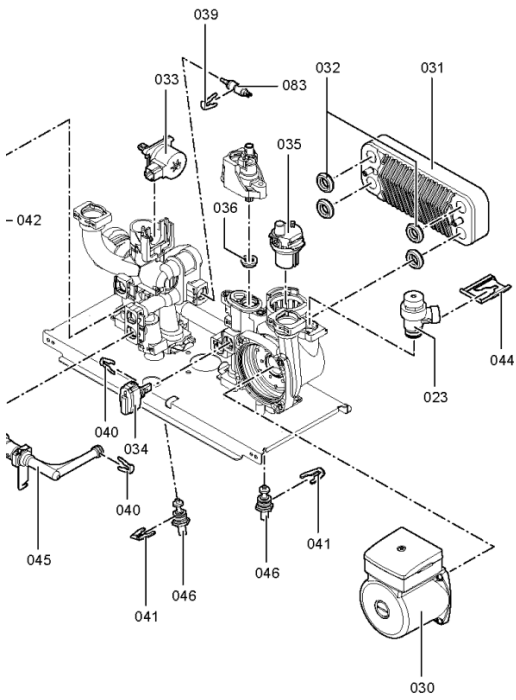

Einzelteil

Einzel

60

Ein

0302	Gaszwischenstück G3/4 x G3/4	7825664
0303	Арматура горячей воды	7825640
0304	Консольная арматура для питьевой воды	7825641
0305	Gas-Eckhahn G3/4 x R1/2	7827973
0307	Gas-Durchgangshahn G3/4 x Rp1/2 m.TAE	7827975
0308	Gaseckhahn G3/4 x R1/2 mit TAE	7829800
0309	HV HR Eckhahn mit KFE und Stopfen	7829806
0310	KFE-Hahn	7825645
0311	Комплект уплотнений	7819527
0312	Beipack Rohrbogen 15 + 18	7825646
0313	Beipack Rohrstücke 15+18	7825647
0314	Rohrbogen D=15+22mm	7829802
0315	Doppelbogen D=15 mm	7829803
0317	Doppelbogen D=22 mm	7829805
0318	Übergangsmuffen	7829801
0319	Стяжные резьбовые соединения	7825652
0320	KW-Eckhahn	7825651
0321	Aushebesicherung	7829807

009 004

llisten

teillisten (Fortsetzung)

5562.094

llisten

teillisten (Fortsetzung)

532 034

Einzeillisten