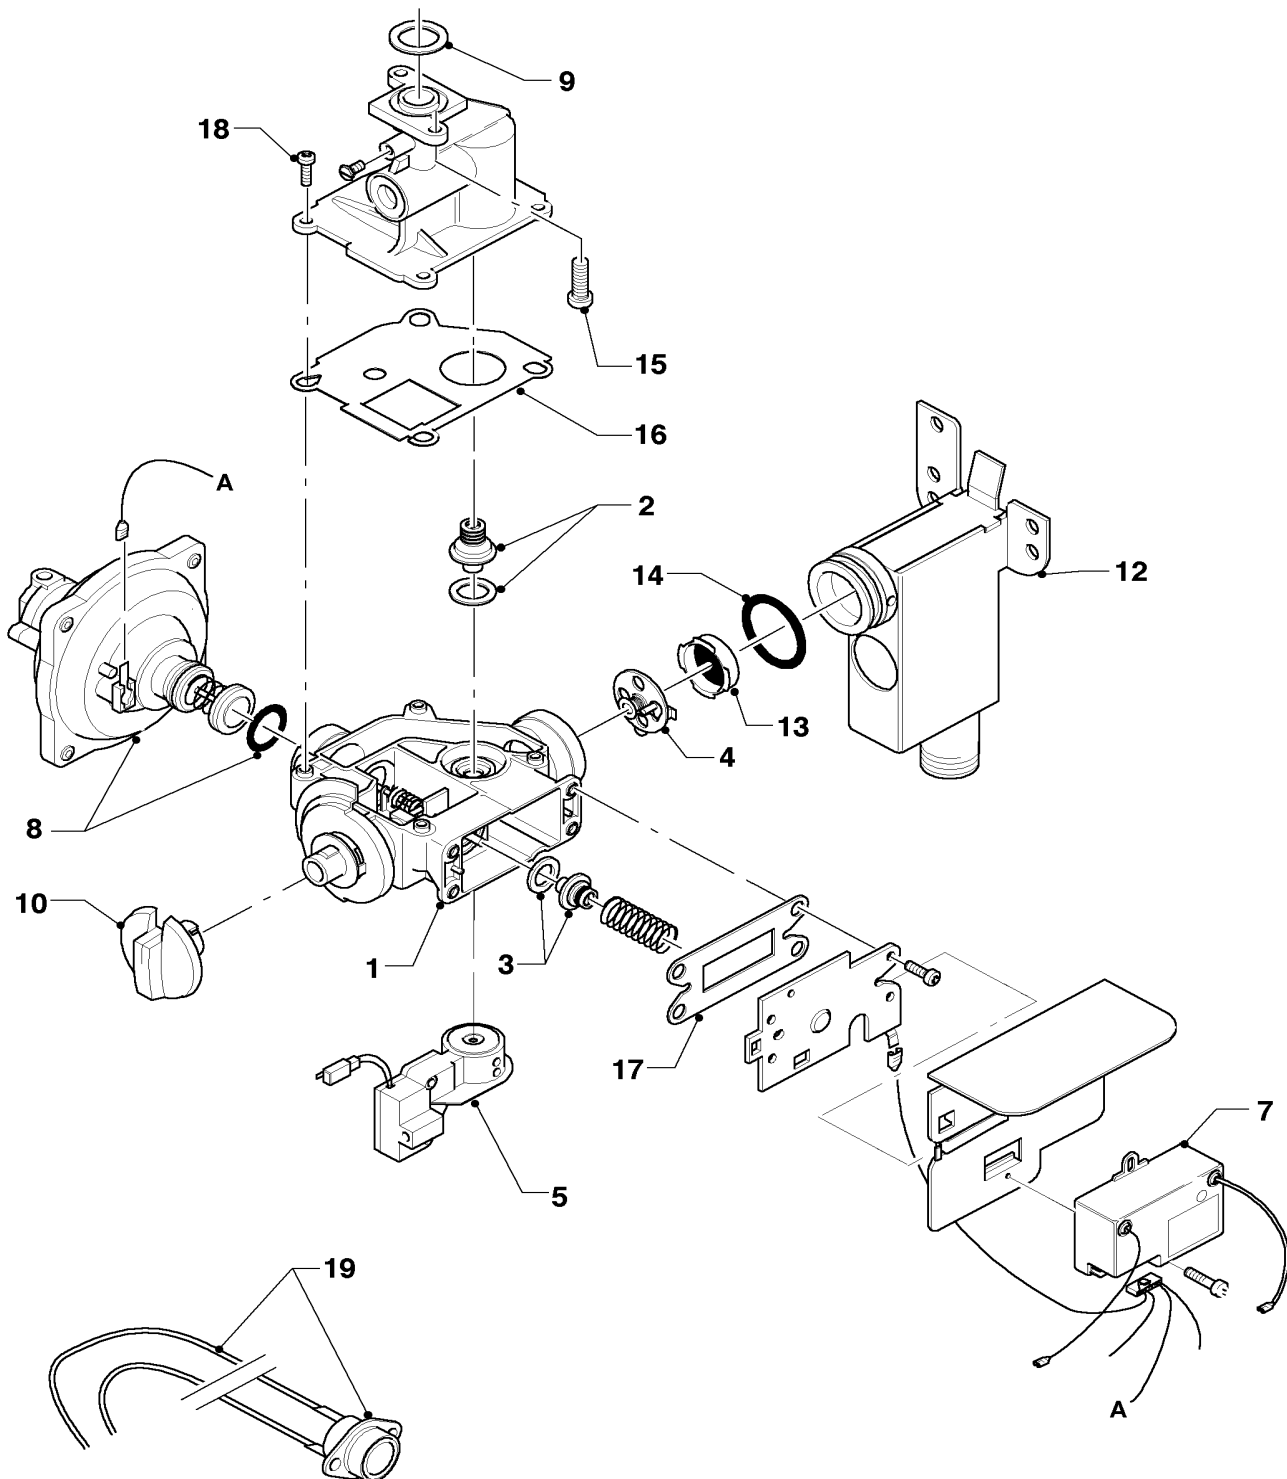

Pos.	Teile-Nr.	Bezeichnung	Typ, Bemerkungen
		01-01-515	
01	013062	Wasserschalter-Oberteil, kpl.	mit Pos. 02
02	982317	Runddichtring	
03	104320	Feder	
04	010377	Membrane	
05	140354	Reparatursatz	
05a	-	Position entfällt	
06	981141	Dichtung, kpl. (Set à 10 Stück)	
07	128516	Wassersieb	
08	981143	Dichtung, kpl. (Set à 10 Stück)	
09	118959	Linsenschraube	
10	011303	Wasserschalter	mit Pos. 01-09, 11-19
11	012837	Venturidüse	
12	010050	Schraube	
13	981159	Dichtung, kpl. (Set à 10 Stück)	
14	203031	Kolben	(grün)
15	982484	Dichtring	
16	012946	Wassermengenregler, kpl.	
17	981163	Dichtung, kpl. (Set à 10 Stück)	
18	131925	Spindel-Temperaturwähler	
19	981175	Dichtung, kpl. (Set à 10 Stück)	
20	114292	Knopf, kpl. (Set)	

Änderungen vorbehalten!

Die Bruttopreise entnehmen Sie bitte der jeweils gültigen Preisliste.

05 Gasregelteile

MAG Premium OE 24/2 GRXI R1

01 - 02 - 510.01

05 Gasregelteile

MAG Premium OE 24/2 GRXI R1

Pos.	Teile-Nr.	Bezeichnung	Typ, Bemerkungen
		01-02-510	
01	053547	Gas-Armatur, kpl.	mit Pos. 02-05, 09, 14, 16-18
02	021905	Wassermangelventil	
03	023504	Hauptgasventil	
04	149505	Sektorenblende	
05	257943	Schalter	
07	100569	Gasfeuerungsautomat	
08	050595	Ventil, kpl. Servoventil H (E)	
09	981125	Dichtung, kpl. (10 St.)	Mengenpack 10 Stück
10	114292	Knopf, kpl. (Set)	
12	-	siehe Baugruppe 08 Hydraulikteile	
13	128522	Gassieb	
14	982346	Runddichtring	
15	118936	Zylinderschraube	
16	980618	Dichtung	
17	980617	Dichtung	
18	118889	Flachkopfschraube	
19	253567	Sensor,kpl. (TTB) mit Kabelbaum	