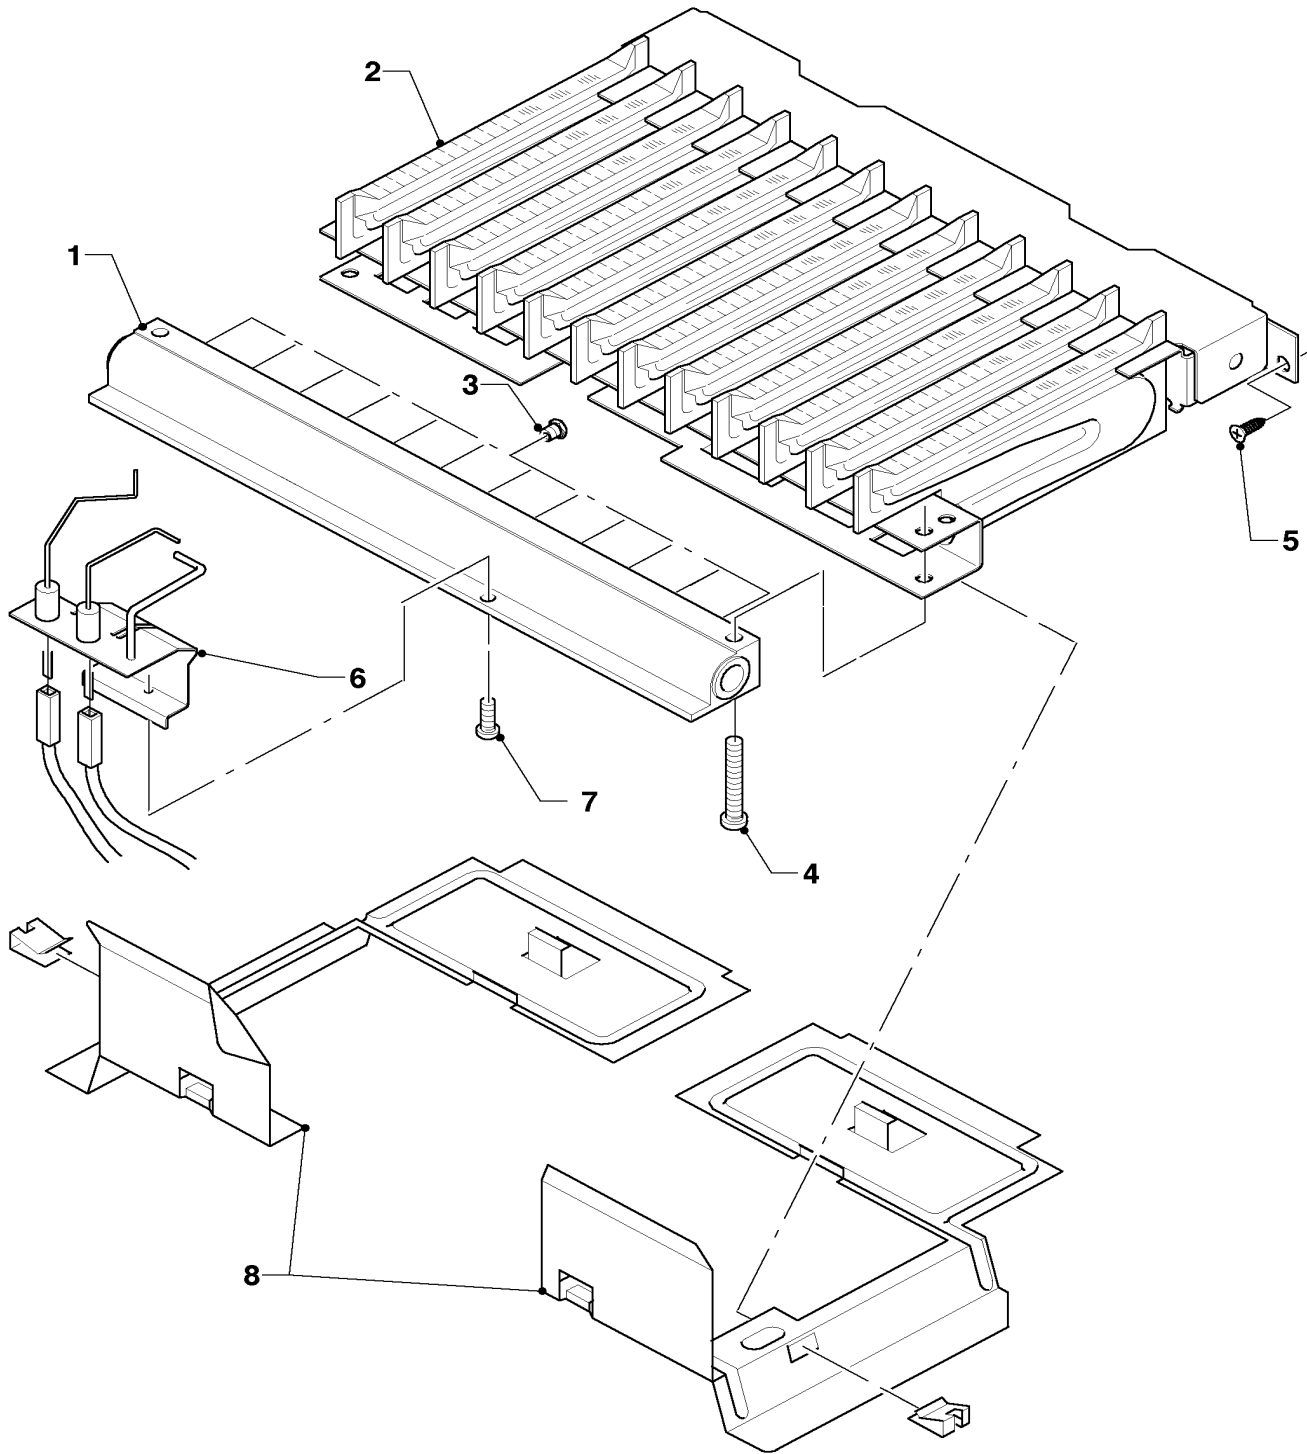

04 Brenner

MAG Premium OE 24/2 GRXI R1

01 - 04 - 529.01

04 Brenner

MAG Premium OE 24/2 GRXI R1

Pos.	Teile-Nr.	Bezeichnung	Typ, Bemerkungen
		01-04-529	
01	126728	Kammerträger, kpl.	
02	042024	Kammergruppe, kpl.	
02	291223	Brennerdüse,kpl.(14 St.)	D=1,65mm
04	105831	Zylinderschraube,kpl. (10 St.)	Mengenpack 10 Stück
05	105832	Zylinderschraube,kpl. (10 St.)	Mengenpack 10 Stück
06	090727	Zündelectrode, kpl.	
07	105833	Zylinderschraube,kpl. (10 St.)	Mengenpack 10 Stück
08	153198	Leitblech kpl.	

Änderungen vorbehalten!

Die Bruttopreise entnehmen Sie bitte der jeweils gültigen Preisliste.