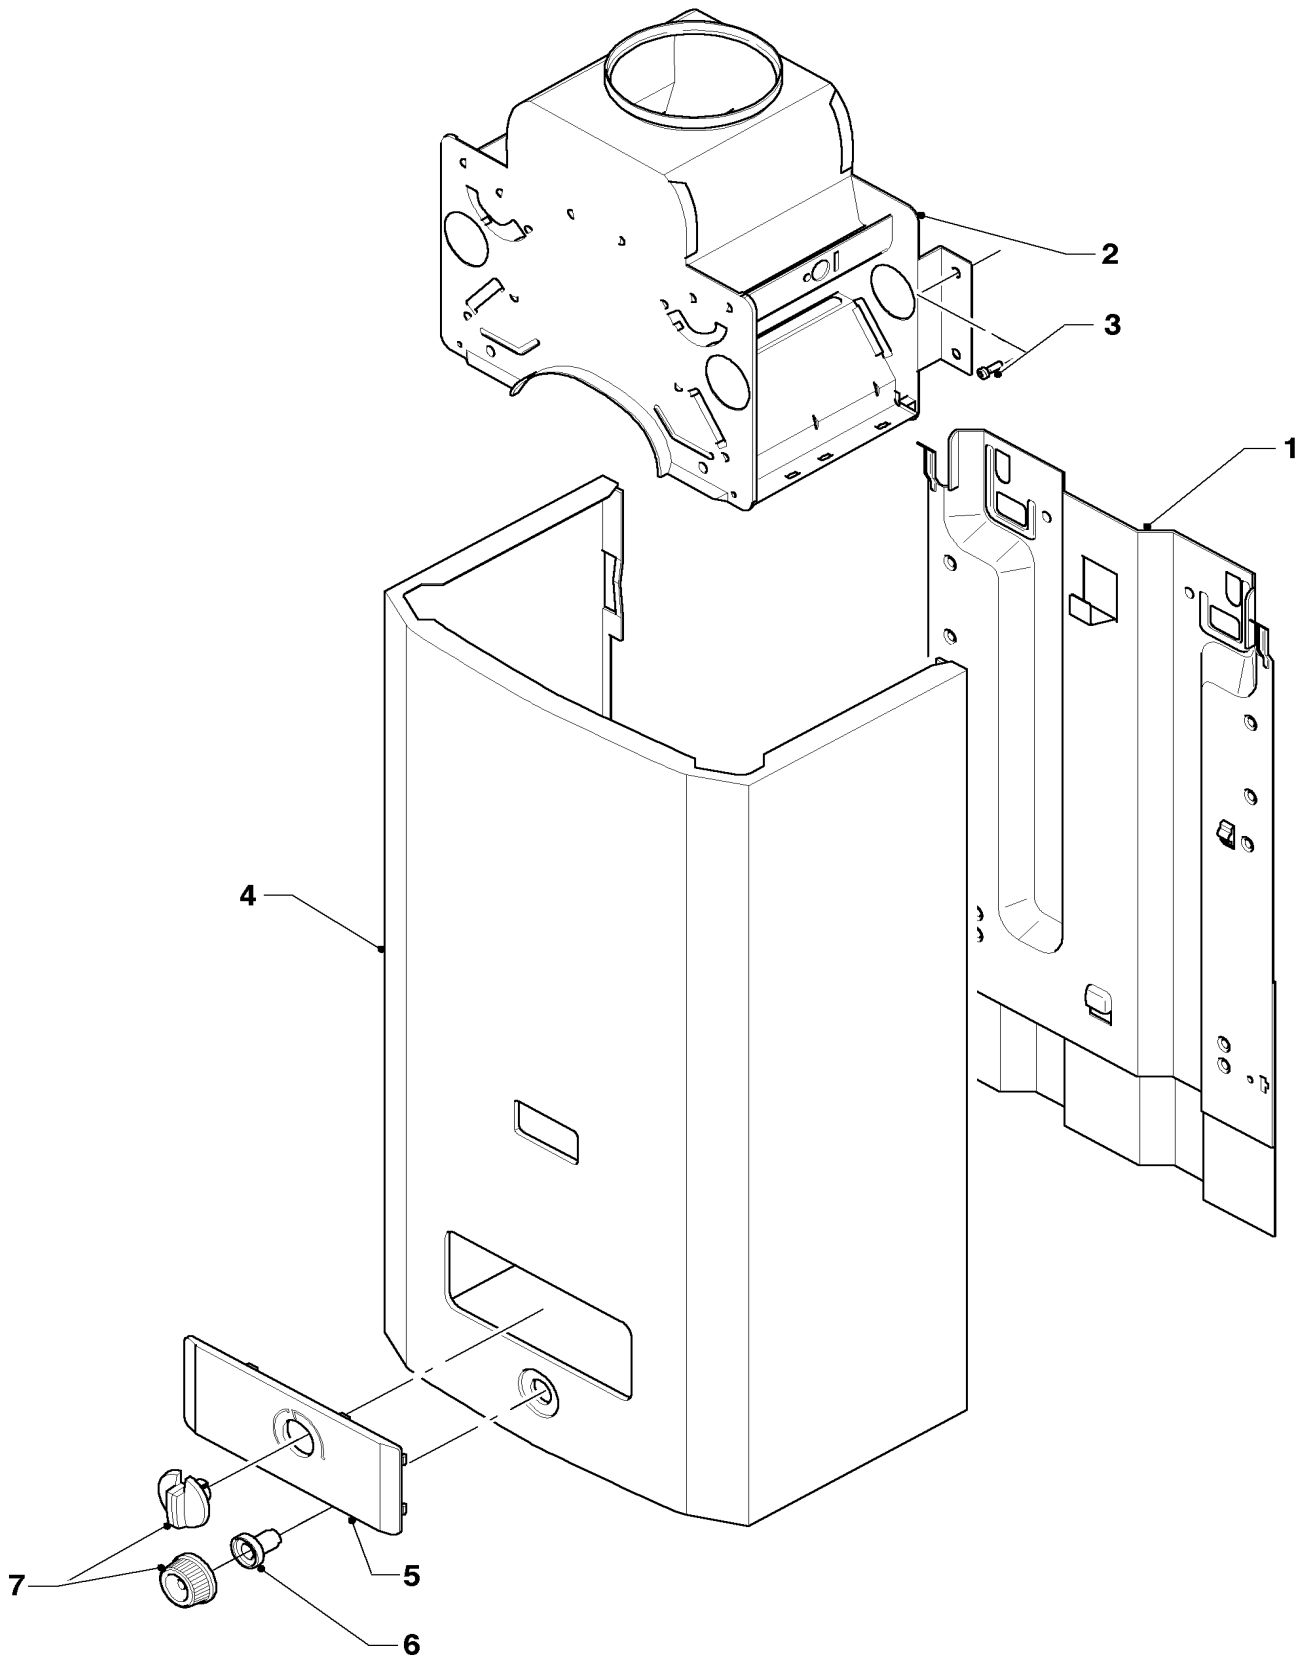

07 Verkleidungsteile

MAG Premium OE 24/2 GRXI R1

01 - 07 - 550

07 Verkleidungsteile

MAG Premium OE 24/2 GRXI R1

Pos.	Teile-Nr.	Bezeichnung	Typ, Bemerkungen
		01-07-550	
01	074413	Rückwand, kpl.	
02	075086	Strömungssicherung, kpl.	
03	105832	Zylinderschraube, kpl. (10 St.)	Mengenpack 10 Stück
04	072981	Mantel, kpl.	
05	077977	Blende, kpl.	
06	173713	Gewindehülse	
07	114292	Knopf, kpl. (Set)	
-	153198	Leitblech kpl.	nicht dargestellt

Änderungen vorbehalten!

Die Bruttopreise entnehmen Sie bitte der jeweils gültigen Preisliste.