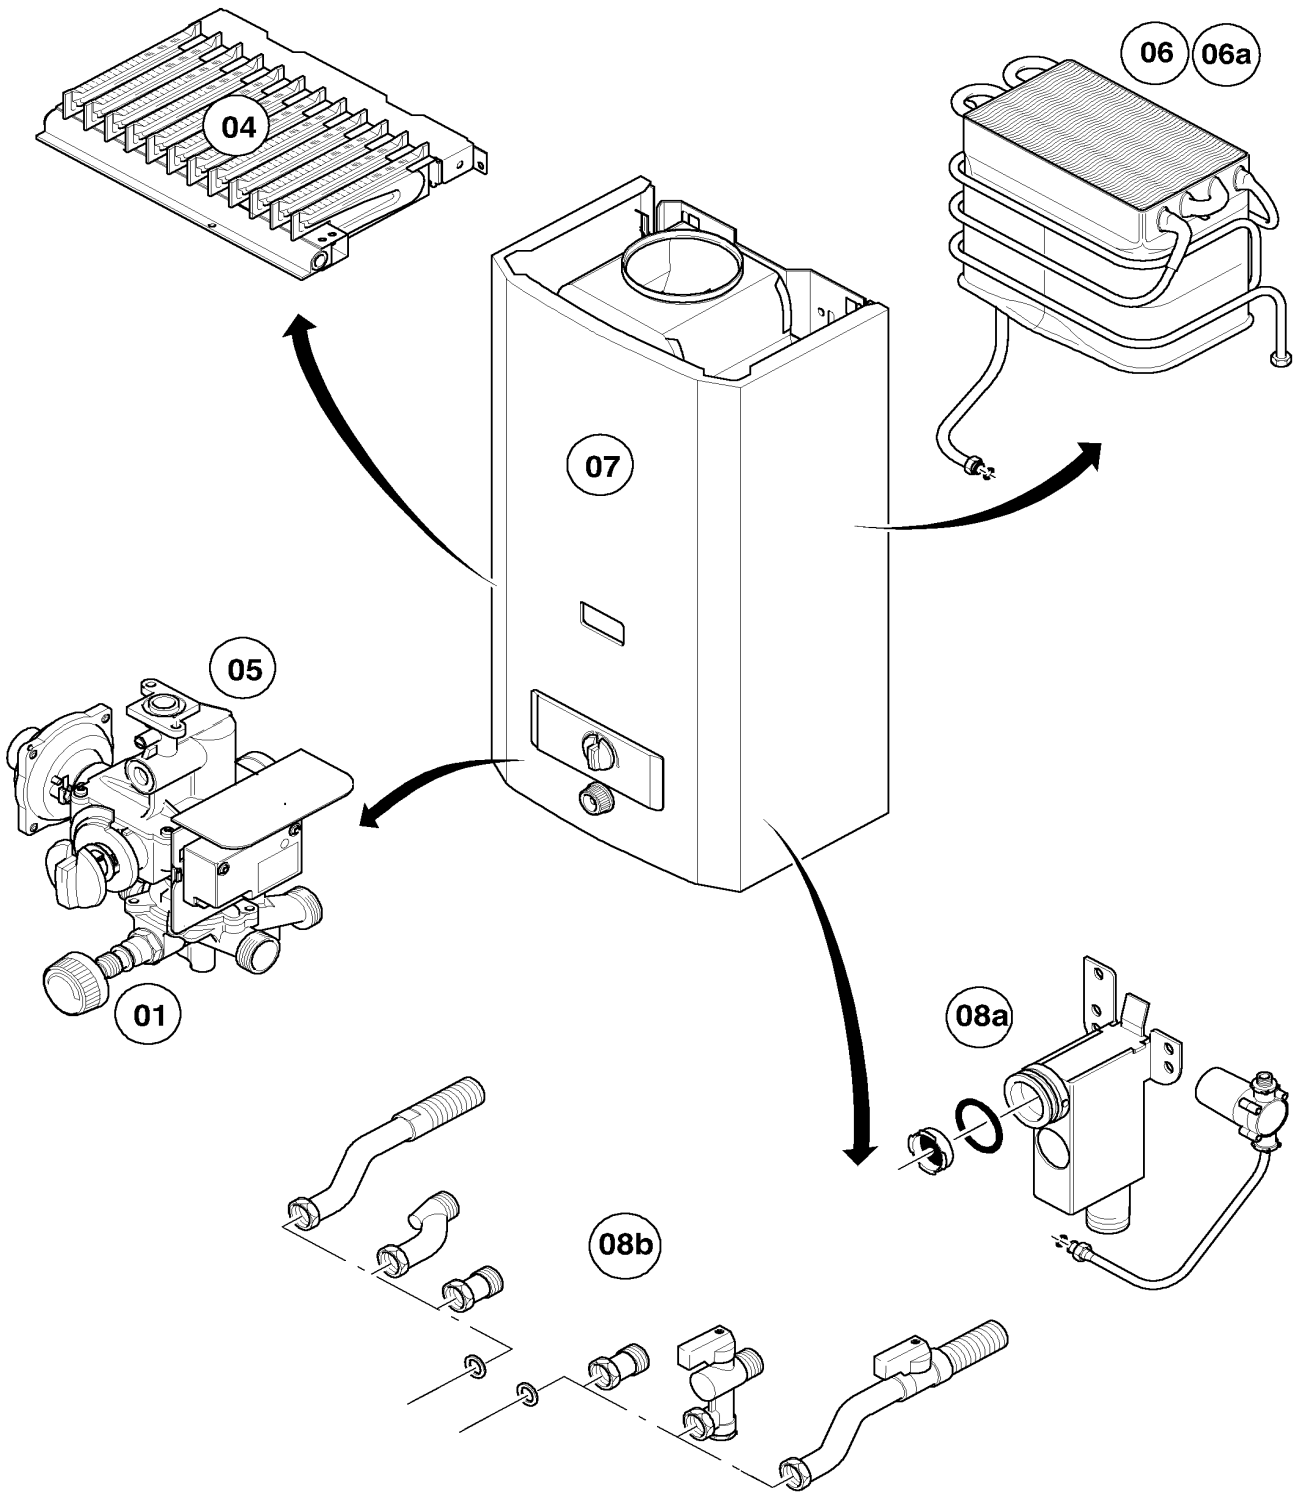

Baugruppenübersicht

MAG Premium OE 24/2 GRXI R1

01 - 00 - 527.01