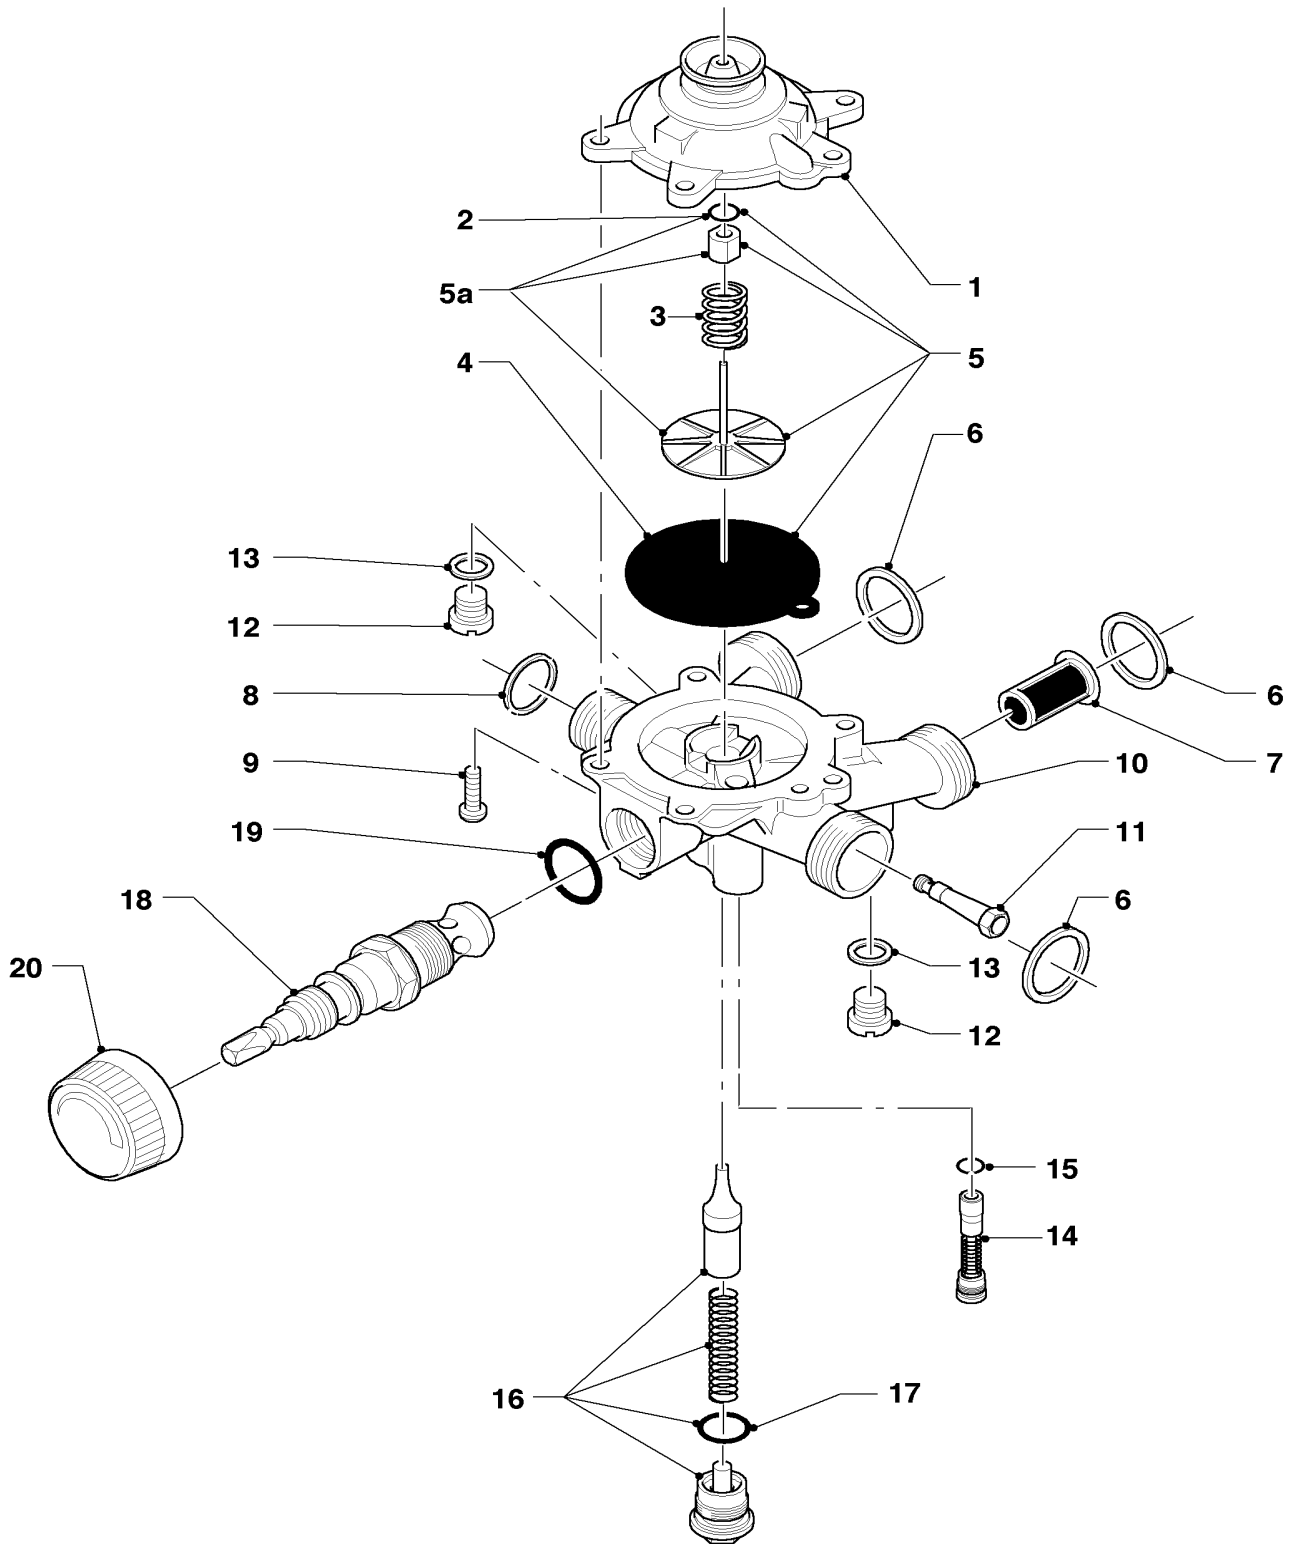

01 Wasserschalter

MAG Premium OE 24/2 GRXI R1

01 - 01 - 515

01 Wasserschalter

MAG Premium OE 24/2 GRXI R1

Pos.	Teile-Nr.	Bezeichnung	Typ, Bemerkungen
		01-01-515	
01	013062	Wasserschalter-Oberteil, kpl.	mit Pos. 02
02	982317	Runddichtring	
03	104320	Feder	
04	010377	Membrane	
05	140354	Reparatursatz	
05a	-	Position entfällt	
06	981141	Dichtung, kpl. (Set à 10 Stück)	
07	128516	Wassersieb	
08	981143	Dichtung, kpl. (Set à 10 Stück)	
09	118959	Linsenschraube	
10	011303	Wasserschalter	mit Pos. 01-09, 11-19
11	012837	Venturidüse	
12	010050	Schraube	
13	981159	Dichtung, kpl. (Set à 10 Stück)	
14	203031	Kolben	(grün)
15	982484	Dichtring	
16	012946	Wassermengenregler, kpl.	
17	981163	Dichtung, kpl. (Set à 10 Stück)	
18	131925	Spindel-Temperaturwähler	
19	981175	Dichtung, kpl. (Set à 10 Stück)	
20	114292	Knopf, kpl. (Set)	

Änderungen vorbehalten!

Die Bruttopreise entnehmen Sie bitte der jeweils gültigen Preisliste.