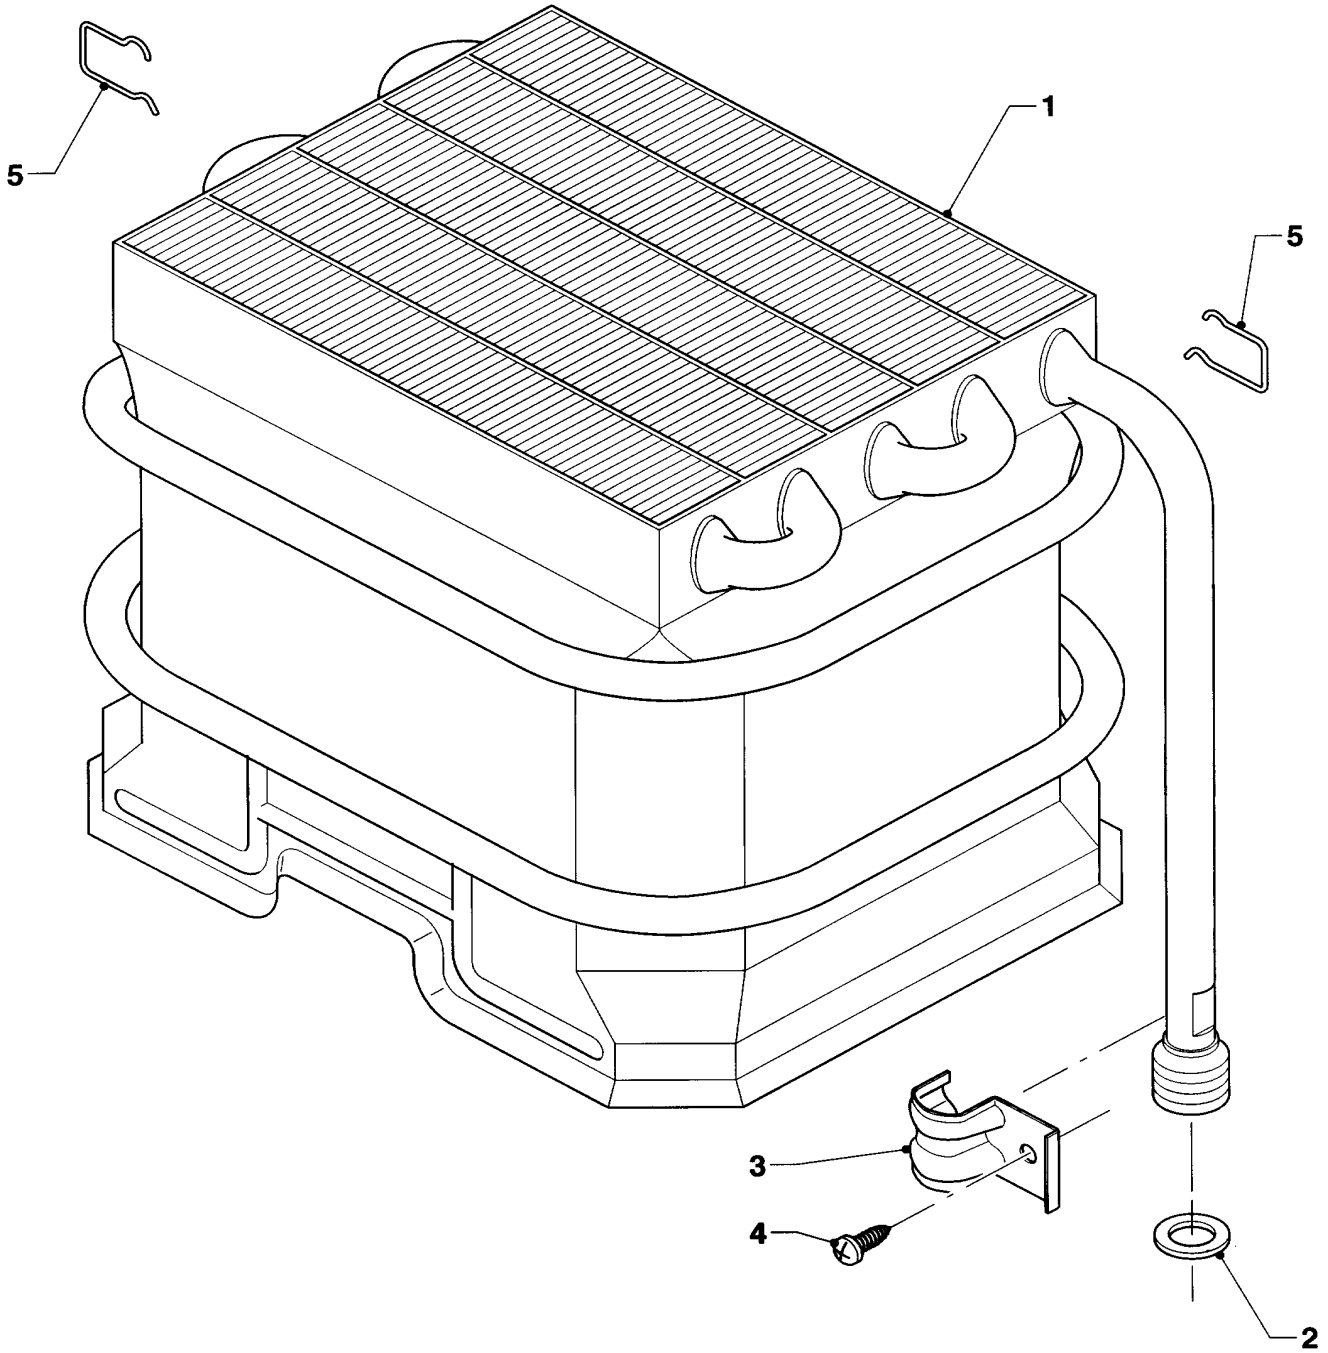

06 Wärmetauscher

MAG Premium OE 24/2 GRXI R1

01 - 06- 005

06 Wärmetauscher

MAG Premium OE 24/2 GRXI R1

Pos.	Teile-Nr.	Bezeichnung	Typ, Bemerkungen
		01-06-005	
01	061639	Heizkörper, kpl.	mit Pos. 02,03
03	981143	Dichtung, kpl. (Set a 10 Stück)	
03	086133	Federklammer	
04	235727	Blehschraube	
05	126184	Klemmfeder (10 St.)	Mengenpack 10 Stück