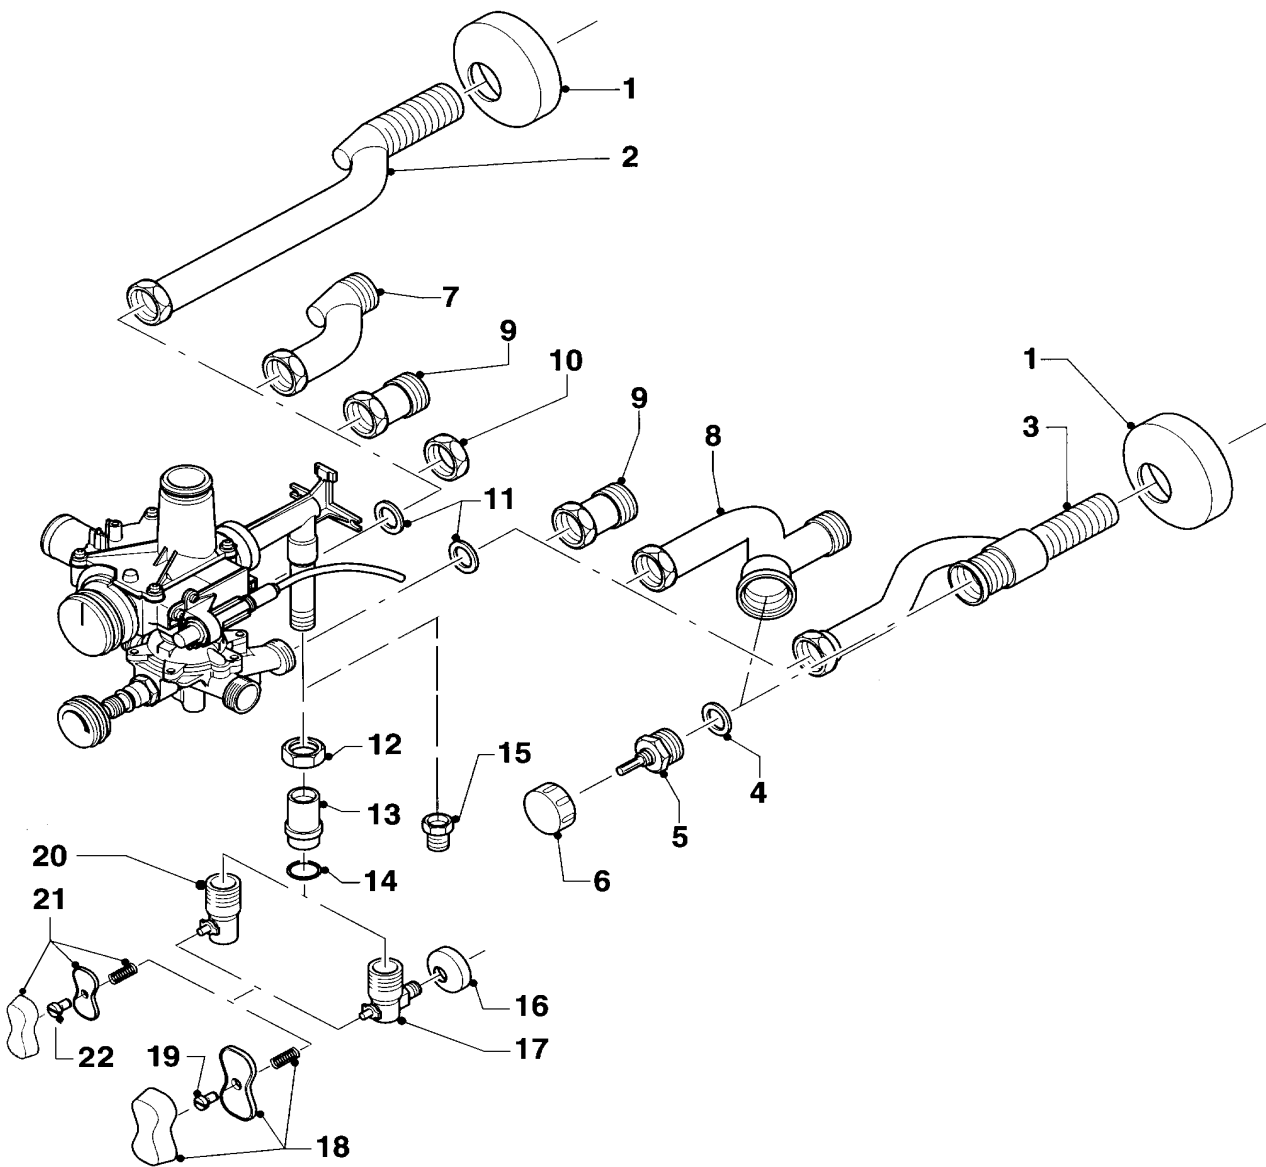

Änderungen vorbehalten!

Die Bruttopreise entnehmen Sie bitte der jeweils gültigen Preisliste.

08a Hydraulikteile

MAG Premium OE 24/2 GRXI R1

01 - 08 - 529

08a Hydraulikteile

MAG Premium OE 24/2 GRXI R1

Pos.	Teile-Nr.	Bezeichnung	Typ, Bemerkungen
		01-08-529	
01	023100	Generator, kpl.	
02	-	Bauteil trifft für dieses Gerät nicht zu	
03	219634	Klammer/O-Ring-set	
04	094109	Rohr, kpl.	
05	-	siehe Baugruppe 06 Wärmetauscher	
06	109204	Gasanschluss, kpl.	mit Pos. 07 und 08
07	982346	Runddichtring	
08	128522	Gassieb	
-	083960	Warmwasserrohr	nicht dargestellt
09	050235	Gasdruckregler, kpl.	incl. Verschraubung

Änderungen vorbehalten!

Die Bruttopreise entnehmen Sie bitte der jeweils gültigen Preisliste.

08b Anschlußteile

MAG Premium OE 24/2 GRXI R1

01-08-521

08b Anschlußteile

MAG Premium OE 24/2 GRXI R1

Pos.	Teile-Nr.	Bezeichnung	Typ, Bemerkungen
		01-08-521	
01	950088	Rosette	
02	081148	Warmwasseranschluss	Unterputz
03	081720	Kaltwasser-Anschlussventil	Unterputz
04	981605	Rechteckdichtring	
05	950057	Ventiloberteil	mit Pos. 04, 06
06	143981	Knopf	
07	081149	Warmwasseranschluss	Überputz
08	081721	Kaltwasser-Anschlussventil	Überputz
09	085017	Verlängerung	für Altinstallationen
10	950017	Mutter R 3/4	für Direktentnahme
11	981141	Dichtung, kpl. (Set a 10 Stück)	
12	-	nicht einzeln lieferbar	
13	-	nicht einzeln lieferbar	
14	982320	Dichtring	für Rp,R/Rp 1/2-Gasanschluss
14	982310	Runddichtring "D"	für Rp,R/Rp 3/4-Gasanschluss
15	219227	Reduziernippel	1 x 1/2
16	147004	Rosette (R 1/2)	für R/Rp 1/2-Gasanschluss
16	147002	Rosette (R 3/4)	für R/Rp 3/4-Gasanschluss
17	-	R/Rp 3/4, siehe gültige Geräte-Preisliste	
18	280876	Griff, kpl.	für Rp,R/Rp 3/4+1-Gasanschluss
19	116482	Schraube	
20	-	R/Rp 1/2, siehe gültige Geräte-Preisliste	
21	280875	Griff, kpl.	für R/Rp 1/2-Gasanschluss
22	700215	Schraube	