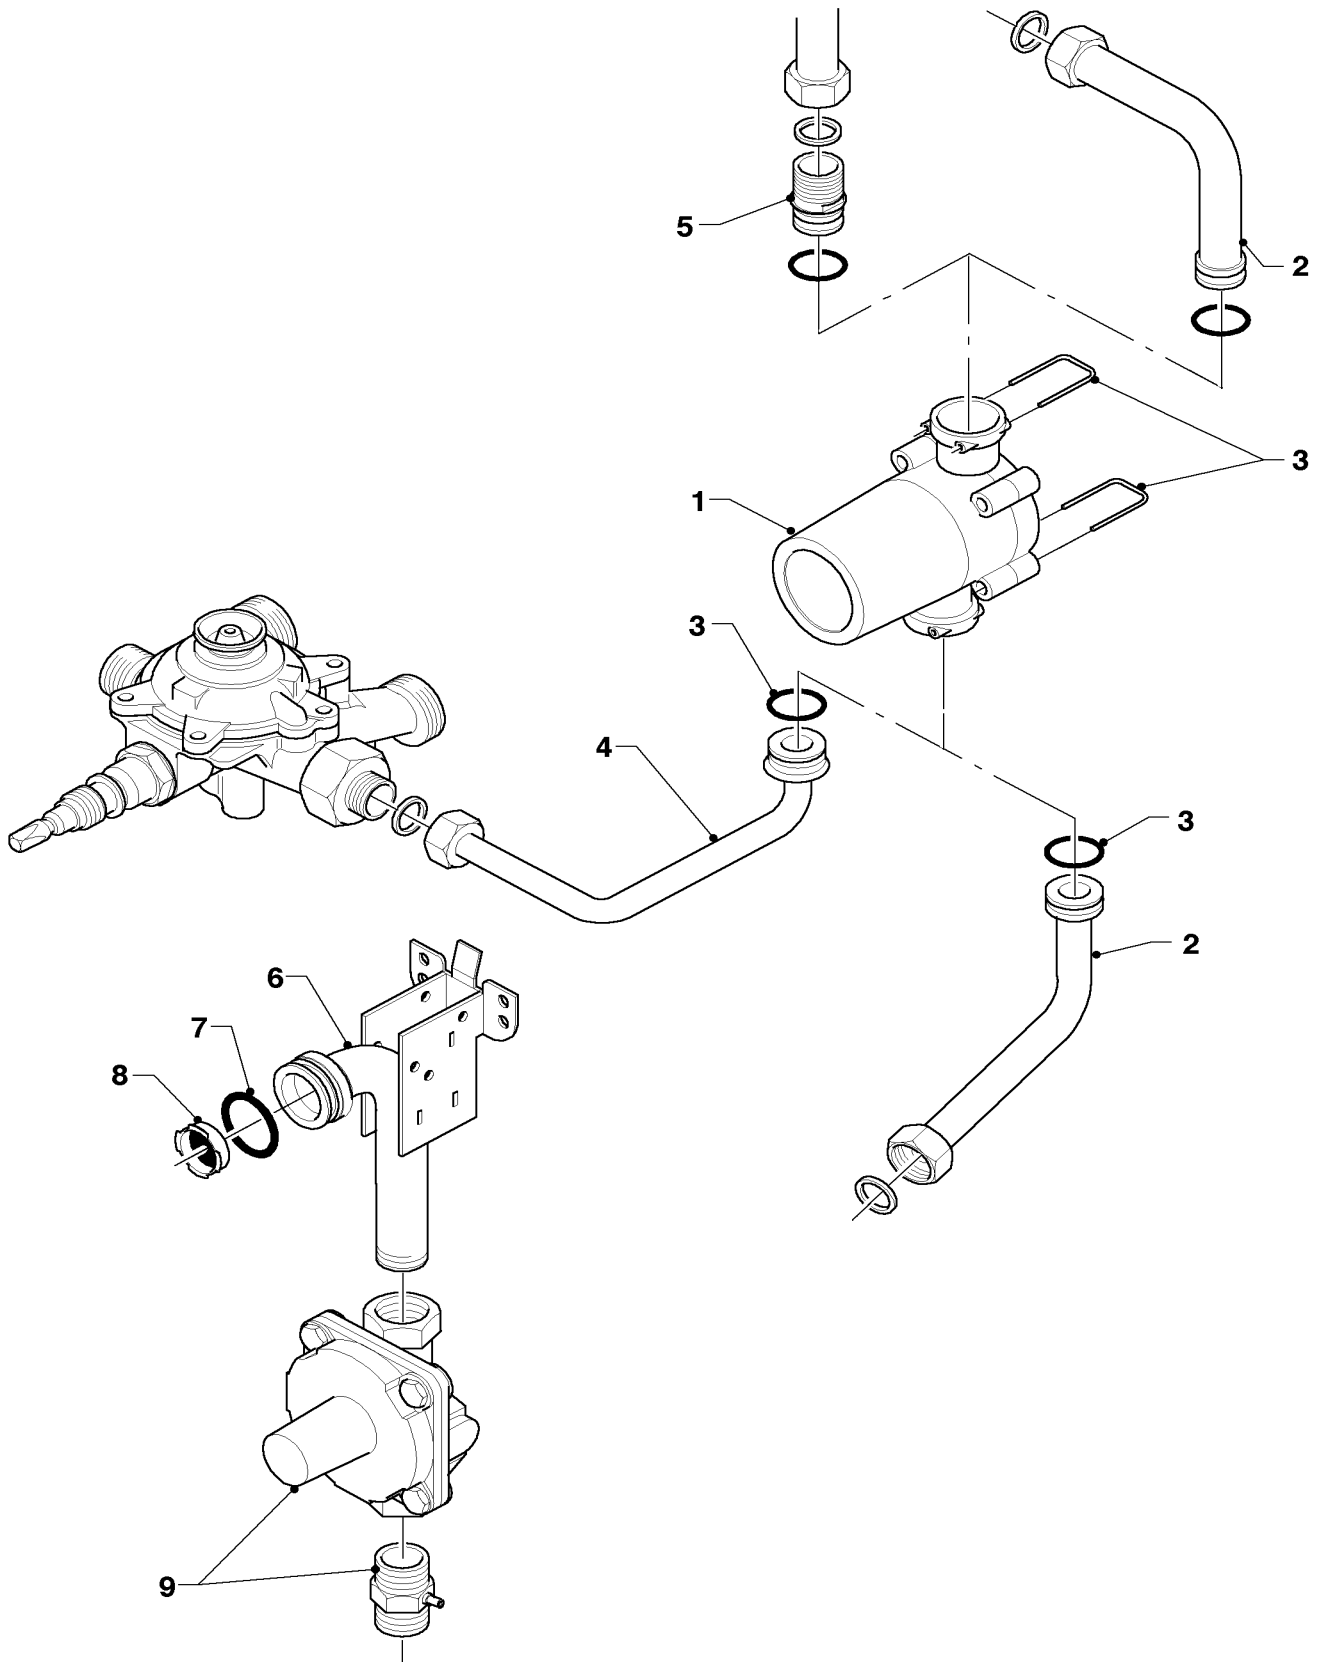

08a Hydraulikteile

MAG Premium OE 24/2 GRXI R1

01 - 08 - 529

08a Hydraulikteile

MAG Premium OE 24/2 GRXI R1

Pos.	Teile-Nr.	Bezeichnung	Typ, Bemerkungen
		01-08-529	
01	023100	Generator, kpl.	
02	-	Bauteil trifft für dieses Gerät nicht zu	
03	219634	Klammer/O-Ring-set	
04	094109	Rohr, kpl.	
05	-	siehe Baugruppe 06 Wärmetauscher	
06	109204	Gasanschluss, kpl.	mit Pos. 07 und 08
07	982346	Runddichtring	
08	128522	Gassieb	
-	083960	Warmwasserrohr	nicht dargestellt
09	050235	Gasdruckregler, kpl.	incl. Verschraubung

Änderungen vorbehalten!

Die Bruttopreise entnehmen Sie bitte der jeweils gültigen Preisliste.