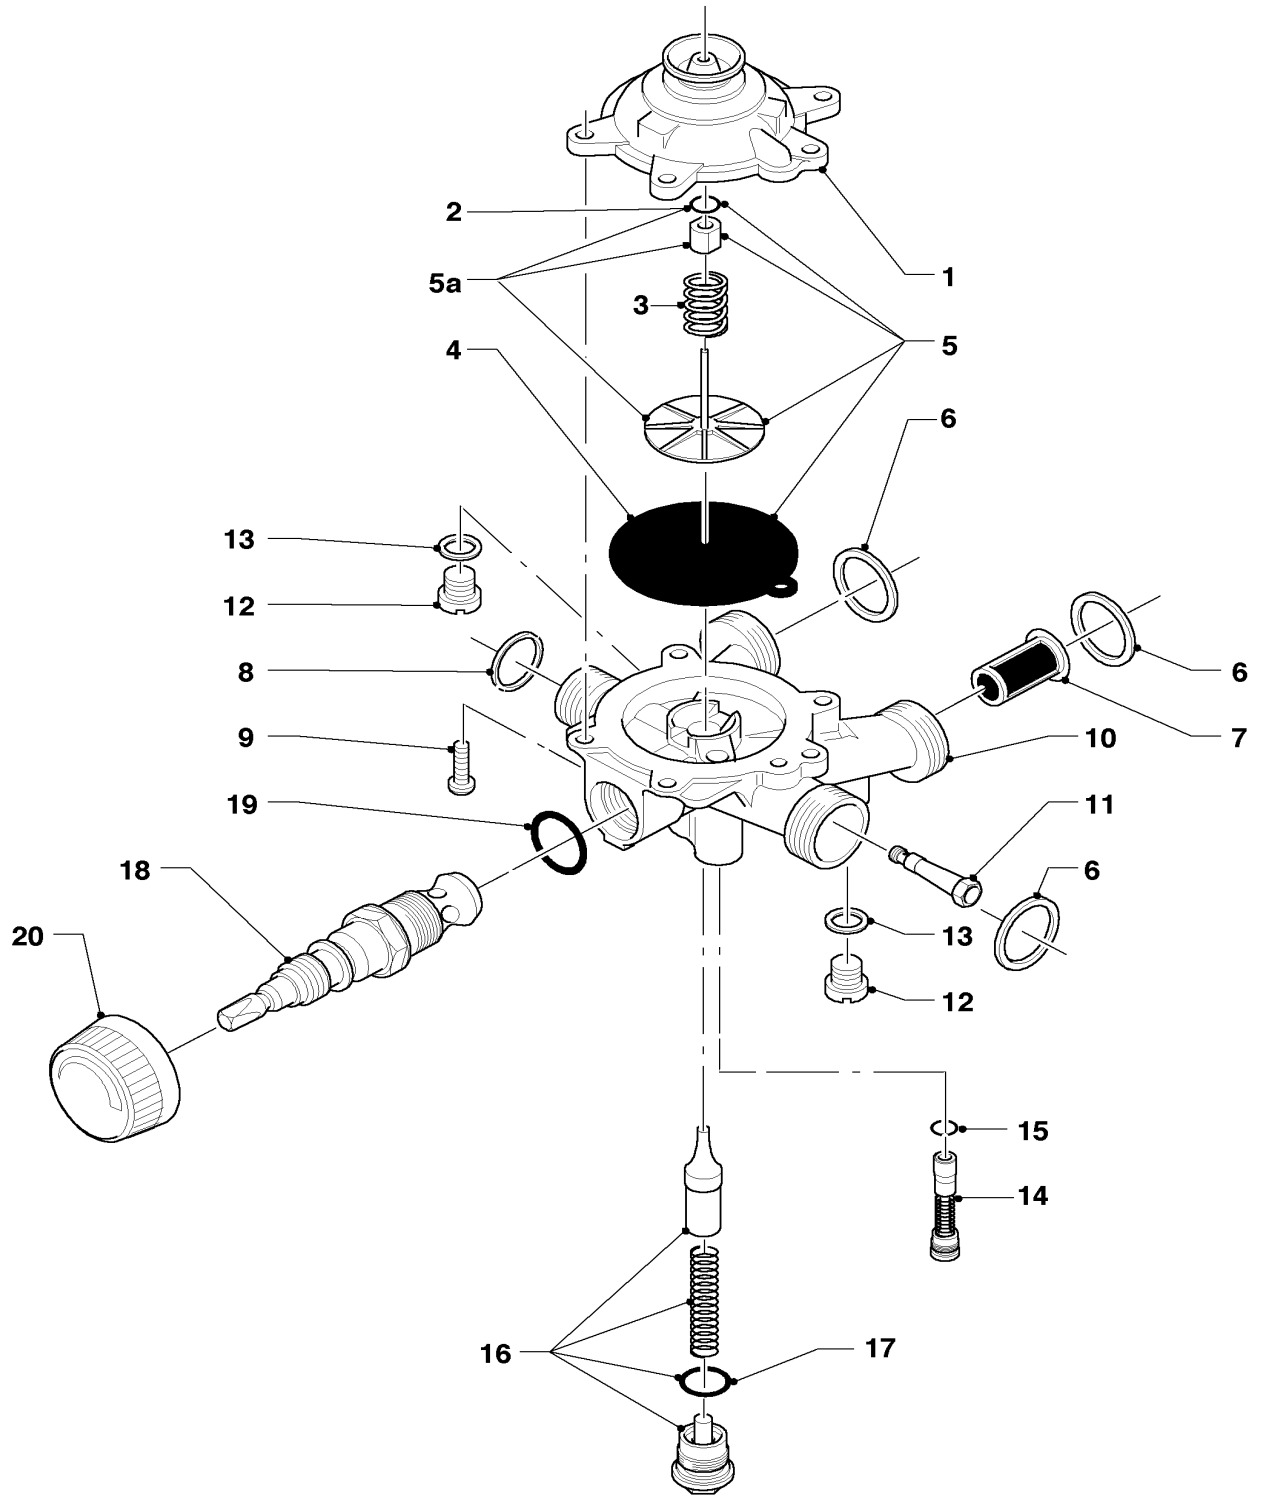

Baugruppe 01 Wasserschalter
MAG premium 19/2 XI , MAG premium 24/2 XI,
MAG premium 19/2 GXI , MAG premium 24/2 GXI

01 - 01 - 515