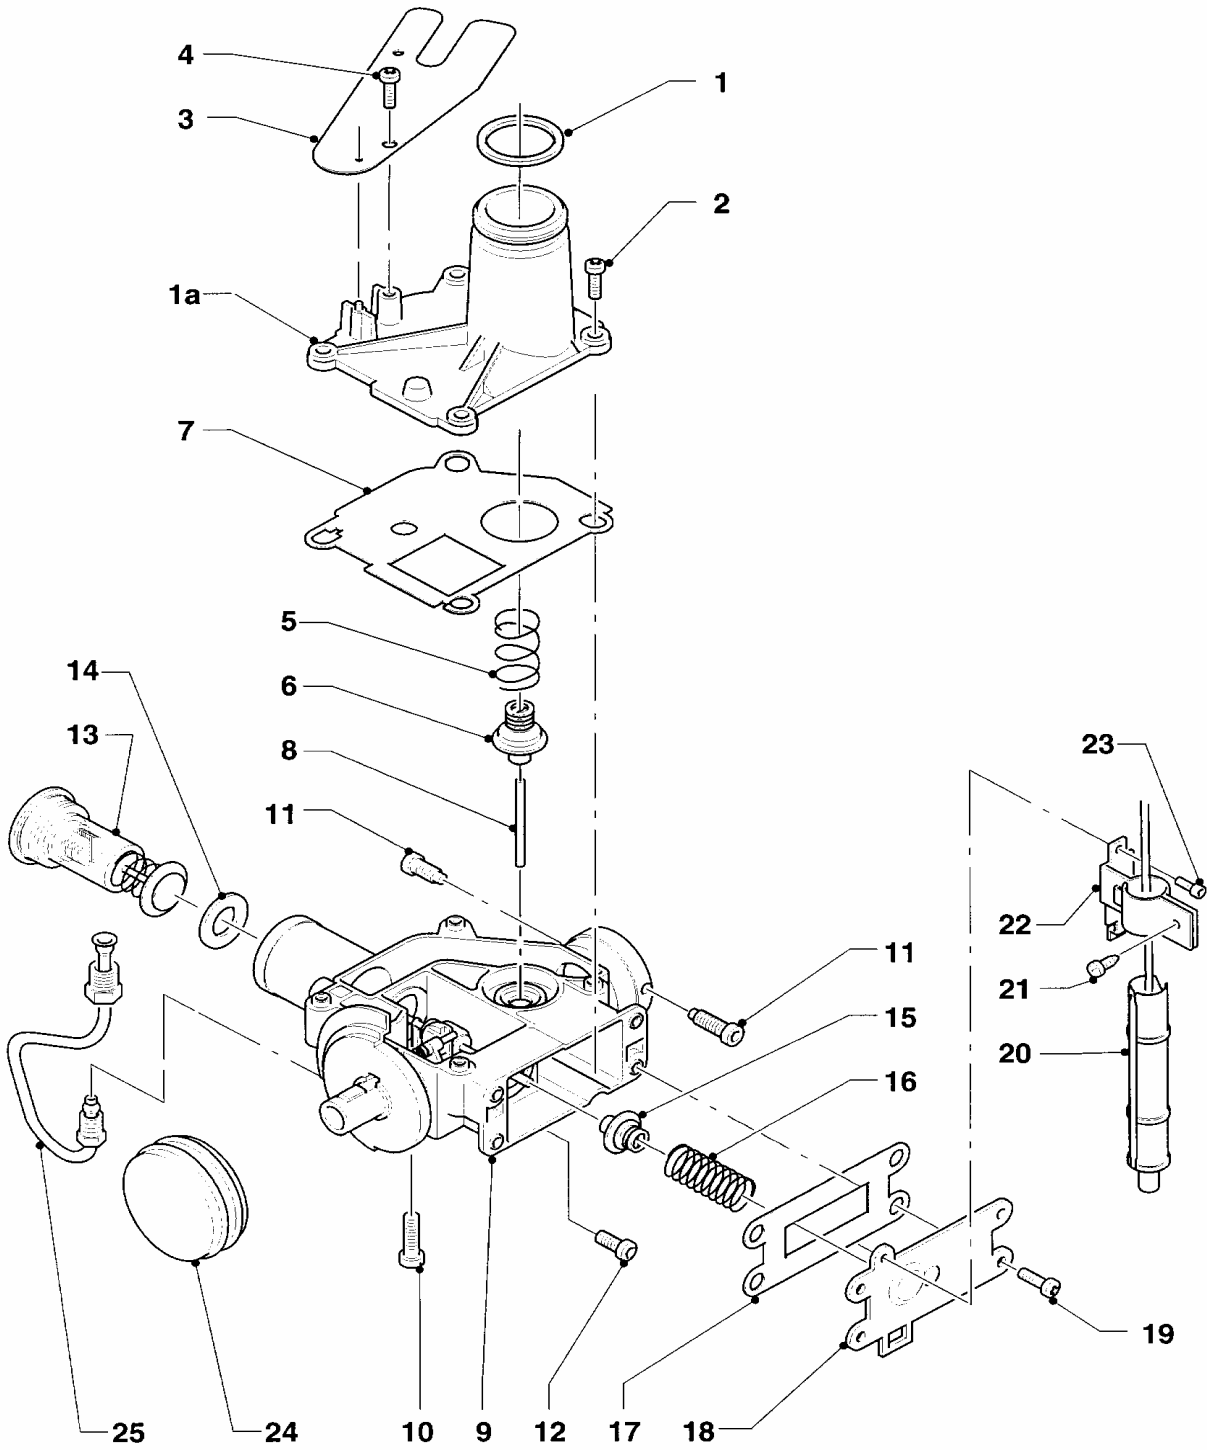

02 Gruppo gas
MAG 125/11 O-D SO17

01 - 02 - 002

02 Gruppo gas

MAG 125/11 O-D SO17

Pos.	Codice	Descrizione	Note
		01-02-002	
01	981162	guarnizione (set 10 pezzi)	
01a	084979	raccordo, cpl.	
02	118936	vite	
03	086950	supporto	
03a	118956	vite	
04	118889	vite	
05	104151	molla	
06	021701	valvola mancanza d'acqua	
07	980618	guarnizione	
08	128198	perno	
09	053323	gruppo gas	con pezzi no. 01 - 08, 10 - 19
10	118956	vite	
11	040038	vite	
12	105804	vite	
13	170368	magnete	
14	981747	guarnizione	
15	020679	otturatore gas principale	
16	-	-	non piú fornibile
17	980617	guarnizione	
18	-	-	non piú fornibile
19	118936	vite	
20	091060	accenditore piezo	
21	235732	vite	
22	086504	supporto	
23	118889	vite	
24	143811	bottono girevole	valvola gas
25	-	-	vedi gruppo di costruzione 04
26	149505	valvola a farfalla	

Con riserva di modifiche!

Attenzione: I prezzi lordi sono da rilevare dal vigente listino prezzi!