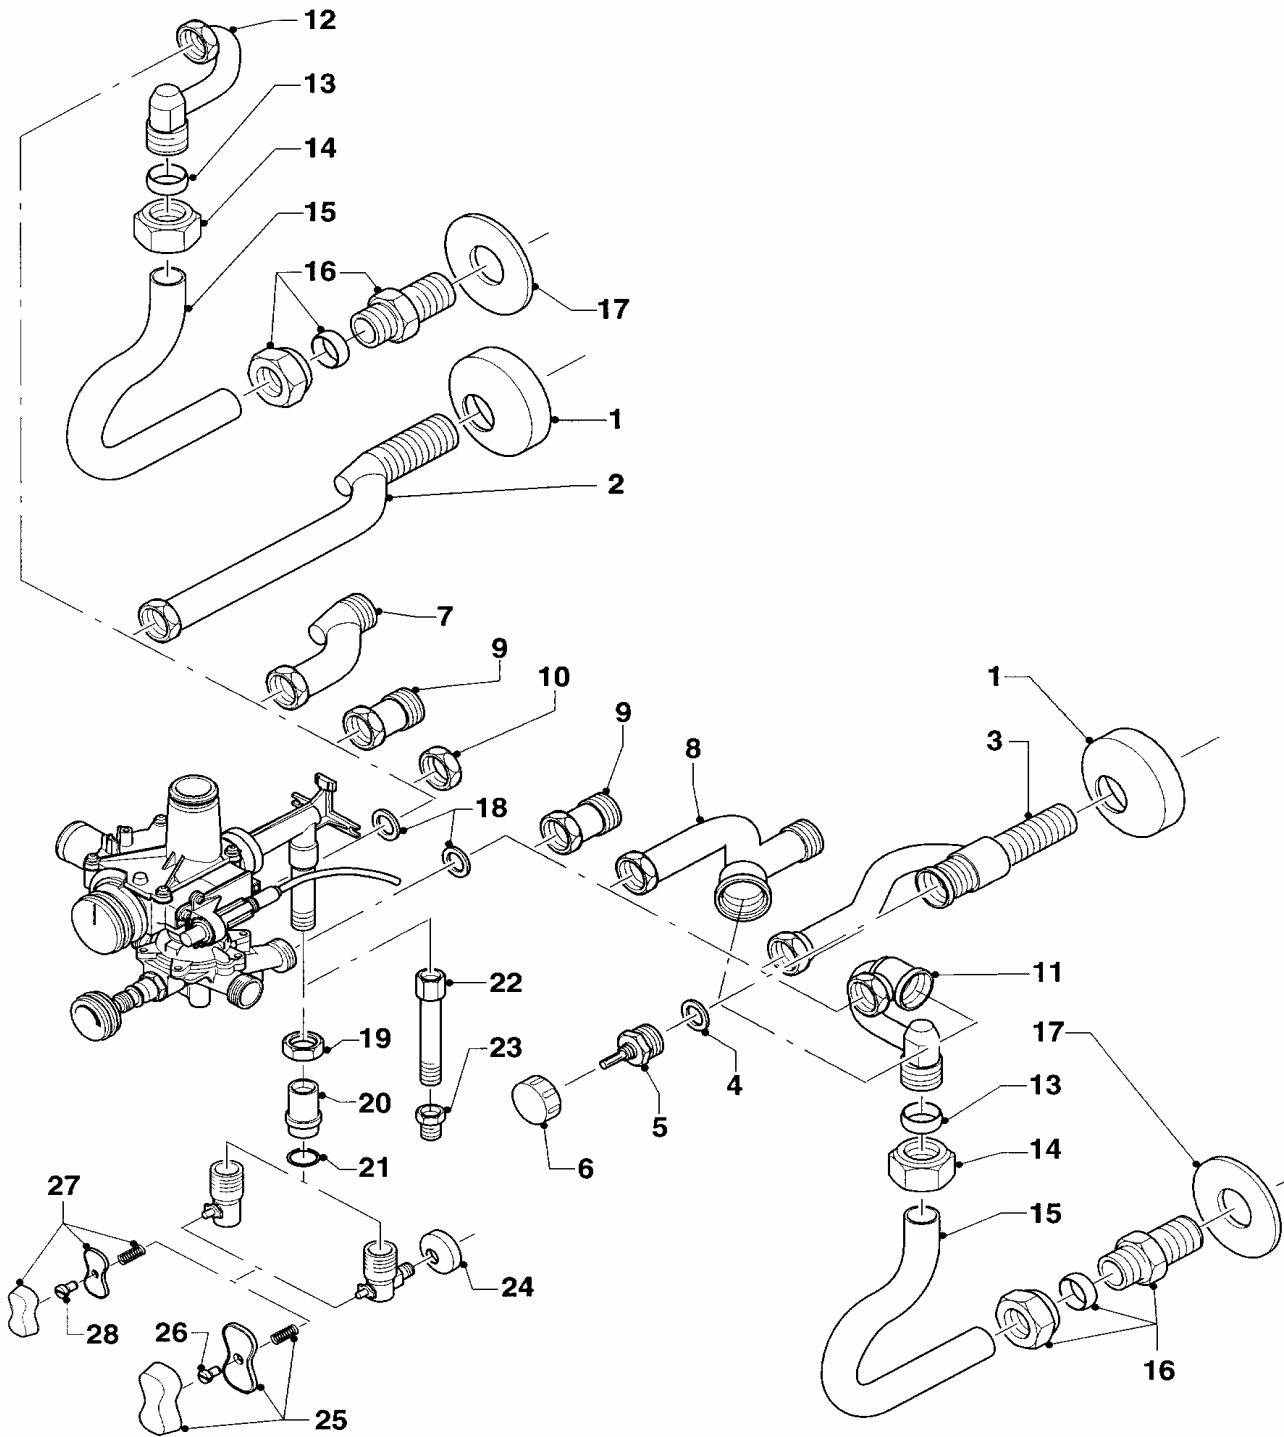

08b Accessori allacciamento idraulico

MAG 275/12 XZ, MAG 350/12 XZ, MAG 440/12 XZ

01 - 08 - 004

08b Accessori allacciamento idraulici

MAG 275/12 XZ, MAG 350/12 XZ, MAG 440/12 XZ

Pos.	Codice	Descrizione	Note
		01-08-004	
01	950088	rosetta	
02	081148	raccordo acqua calda	sotto intonaco
03	081720	raccordo acqua fredda	sotto intonaco, con pezzi no. 04, 06
04	981605	guarnizione	
05	950057	rubinetto acqua	
06	143981	manopola	con pezzi no. 04, 06
07	081149	raccordo acqua calda	sopra intonaco
08	081721	raccordo acqua fredda	sopra intonaco
09	085017	tubo prolungamento	per installazione esistente
10	950017	dado	per prelieve diretto
11	-	-	non é disponibile
12	-	-	non é disponibile
13	-	-	non é disponibile
14	-	-	non é disponibile
16	-	-	non é disponibile
17	-	-	non é disponibile
18	981141	guarnizione (set di 10 pz.)	
19	-	-	non fornibile
20	-	-	non fornibile
21	982320	guarnizione rubinetto gas	per R/RP 1/2-raccordo gas
21	982310	guarnizione per rubinetto gas	per R/RP 3/4-raccordo gas
22	-	-	non é disponibile
23	219227	nipplo di riduzione	R 1/2
24	147004	rosetta per rubinetto gas (R 1/2)	
24	147002	rosetta per rubinetto gas (R 3/4)	
25	280876	manopola, cpl.	per RP, R/RP 3/4 + 1-raccordo gas
26	116482	vite	
27	280875	manopola, cpl.	per R/RP 1/2-raccordo gas
28	700215	vite	

Con riserva di modifiche!

Attenzione: I prezzi lordi sono da rilevare dal vigente listino prezzi!