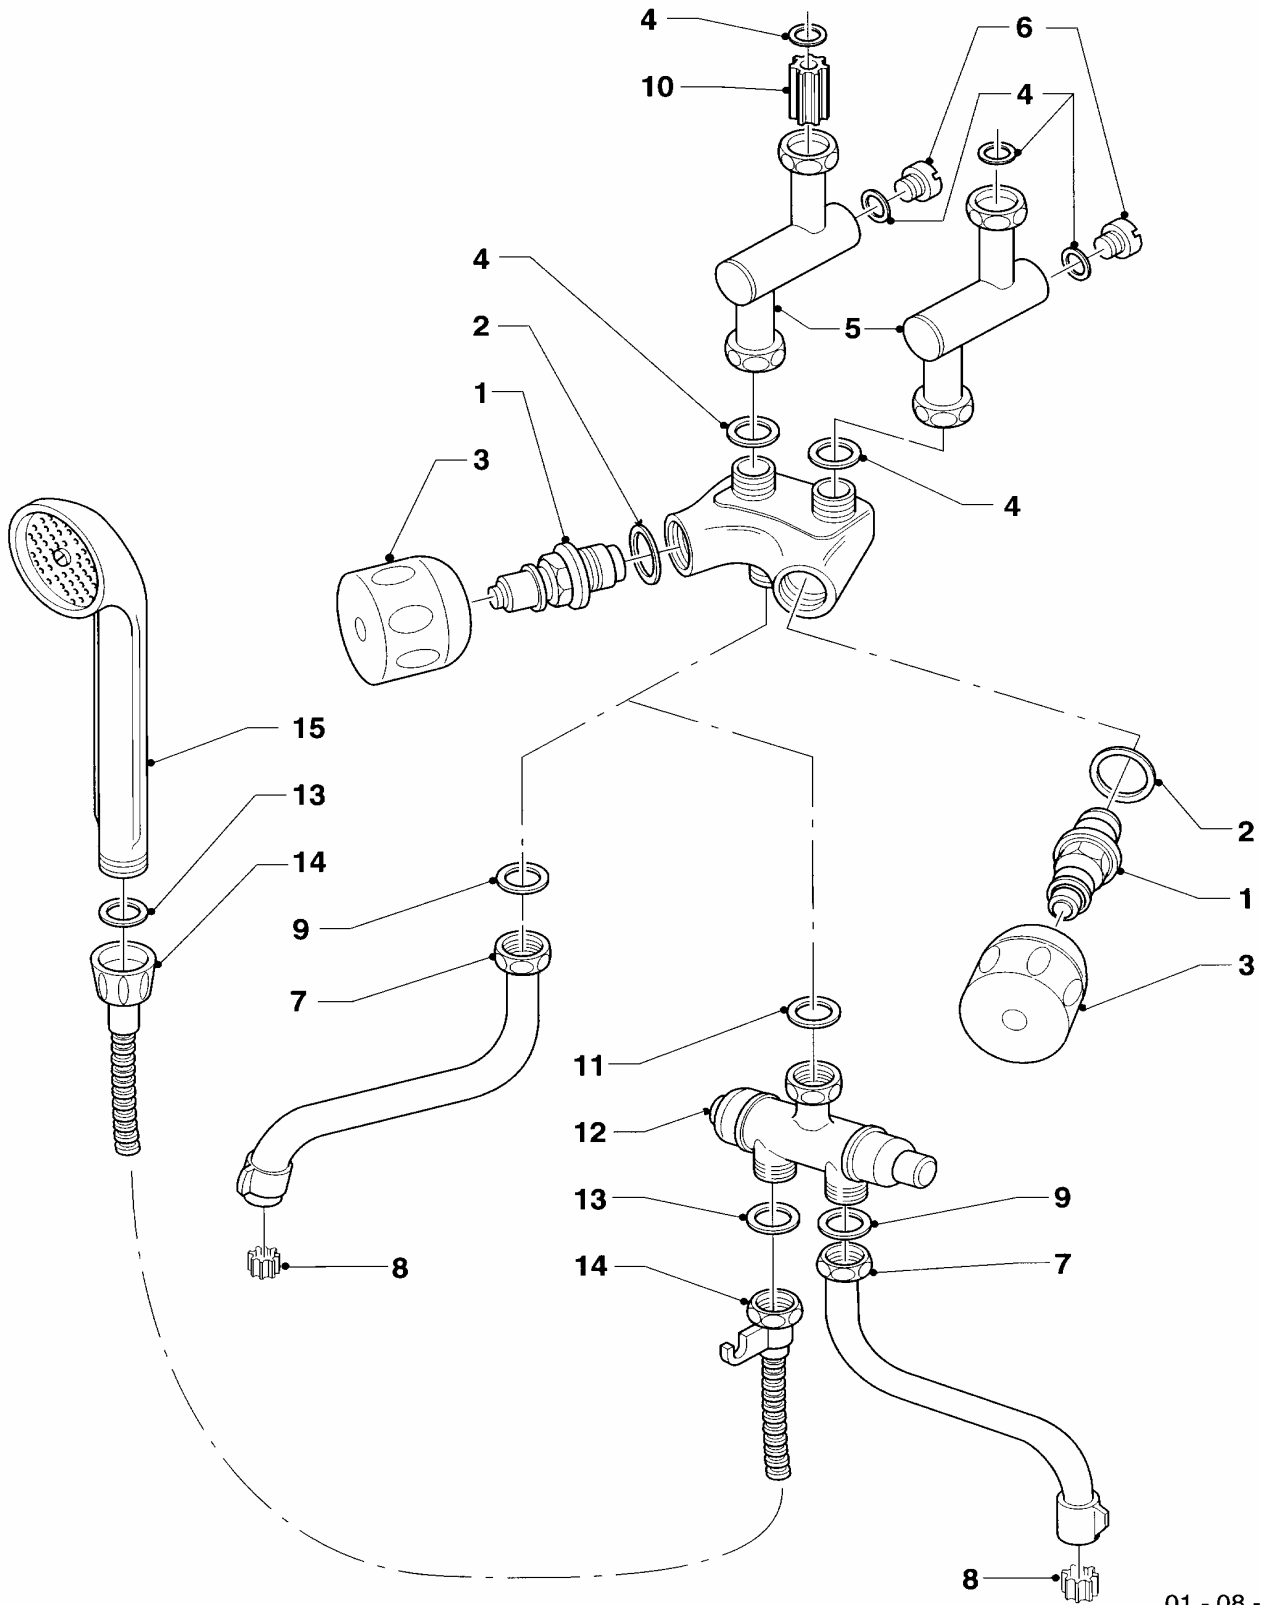

08c Rubinetto

MAG 275/12 XZ, MAG 350/12 XZ, MAG 440/12 XZ

01 - 08 - 008

08c Rubinetto

MAG 275/12 XZ, MAG 350/12 XZ, MAG 440/12 XZ

Pos.	Codice	Descrizione	Note
		01-08-008	
01	012755	parte superiore rubinetto	con il pezzo no. 02
02	981509	guarnizione	
03	280879	manopola rossa e blu	rosso e blu
04	981159	guarnizione (set 10 pezzi)	
05	084958	raccordo	
06	010050	tappo a vite gruppo acqua	
07	-	-	vedi acc.-no. 9053
07	-	-	vedi acc.-no. 9060
08	950210	regolatore del getto	
09	981165	guarnizione (set di 10 pz.)	
10	235024	tubo di strozzamento	
11	981161	guarnizione (set 10 pezzi)	
12	950183	deviatoio	
13	980313	guarnizione	
14	950002	tubo flessibile di doccia	
15	083208	doccia a mano	

Con riserva di modifiche!
Attenzione: I prezzi lordi sono da
rilevare dal vigente listino prezzi!