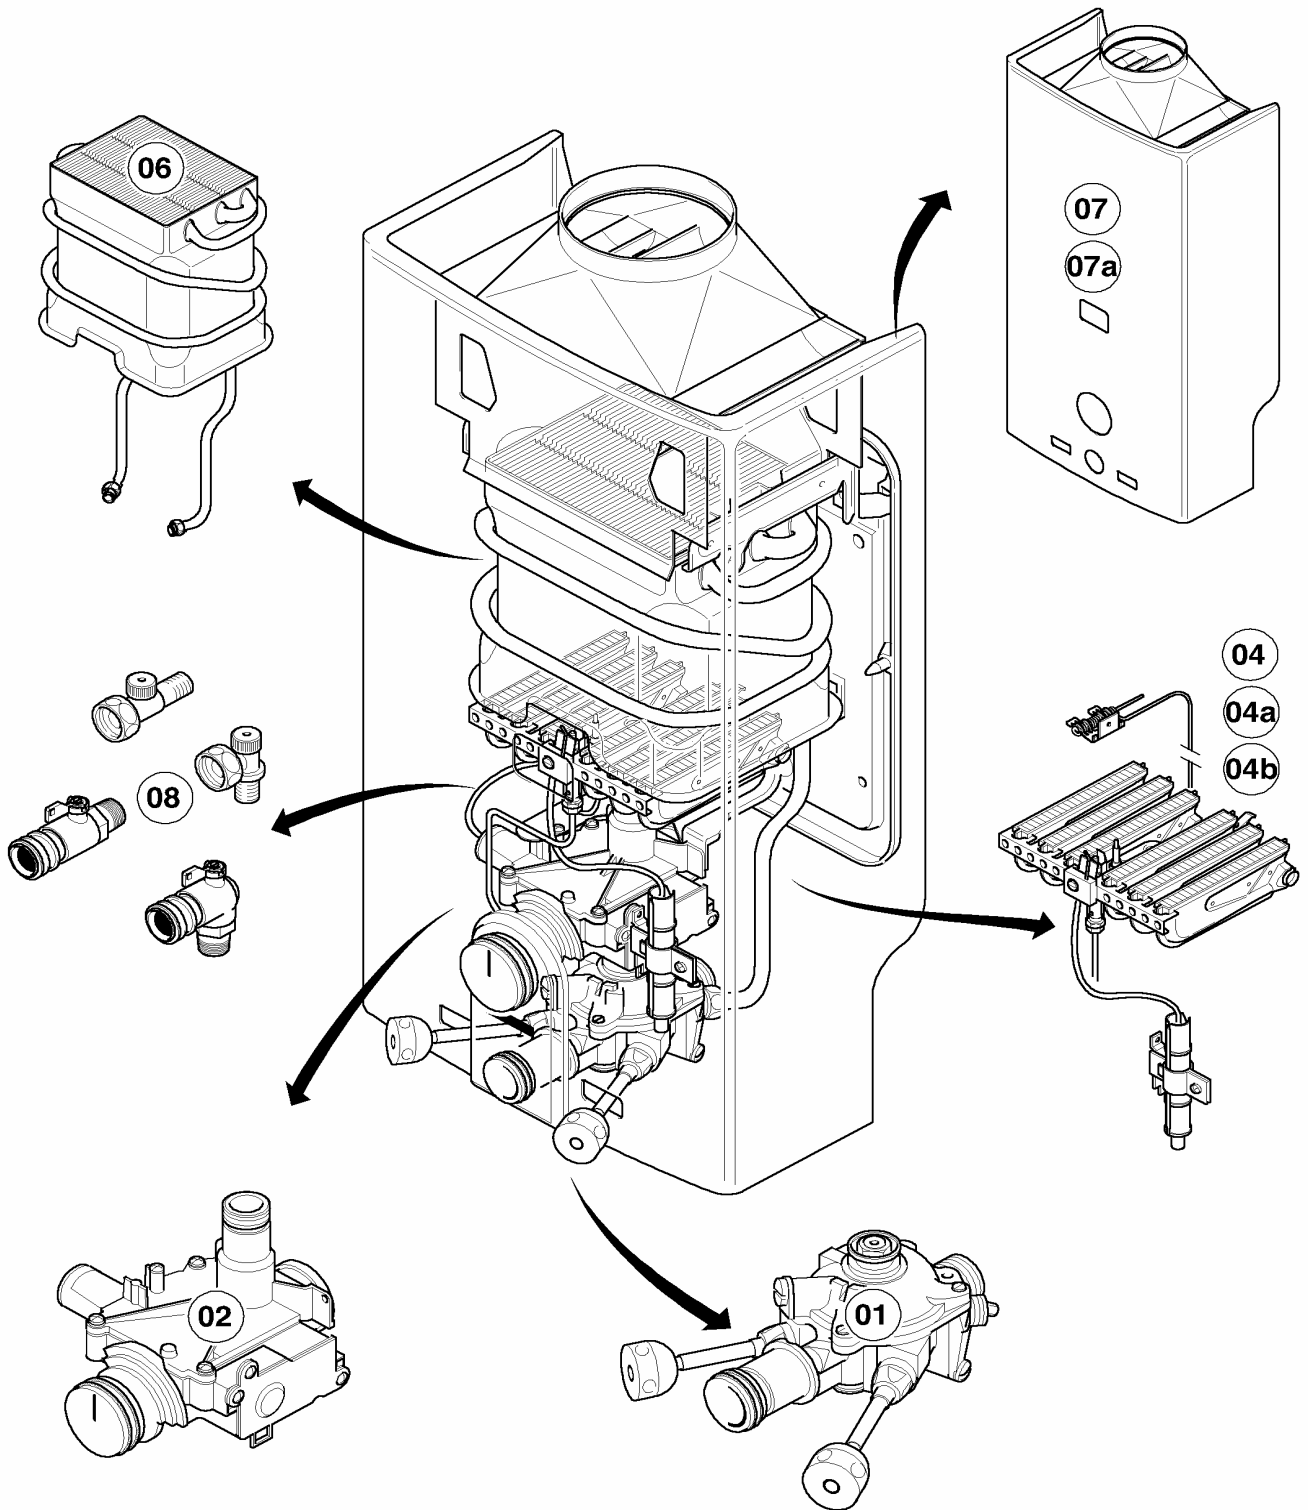

Panoramica gruppo di costruzione

MAG 135/12 XZ-D

01 - 00 - 514.02

Con riserva di modifiche!
Attenzione: I prezzi lordi sono da
rilevare dal vigente listino prezzi!