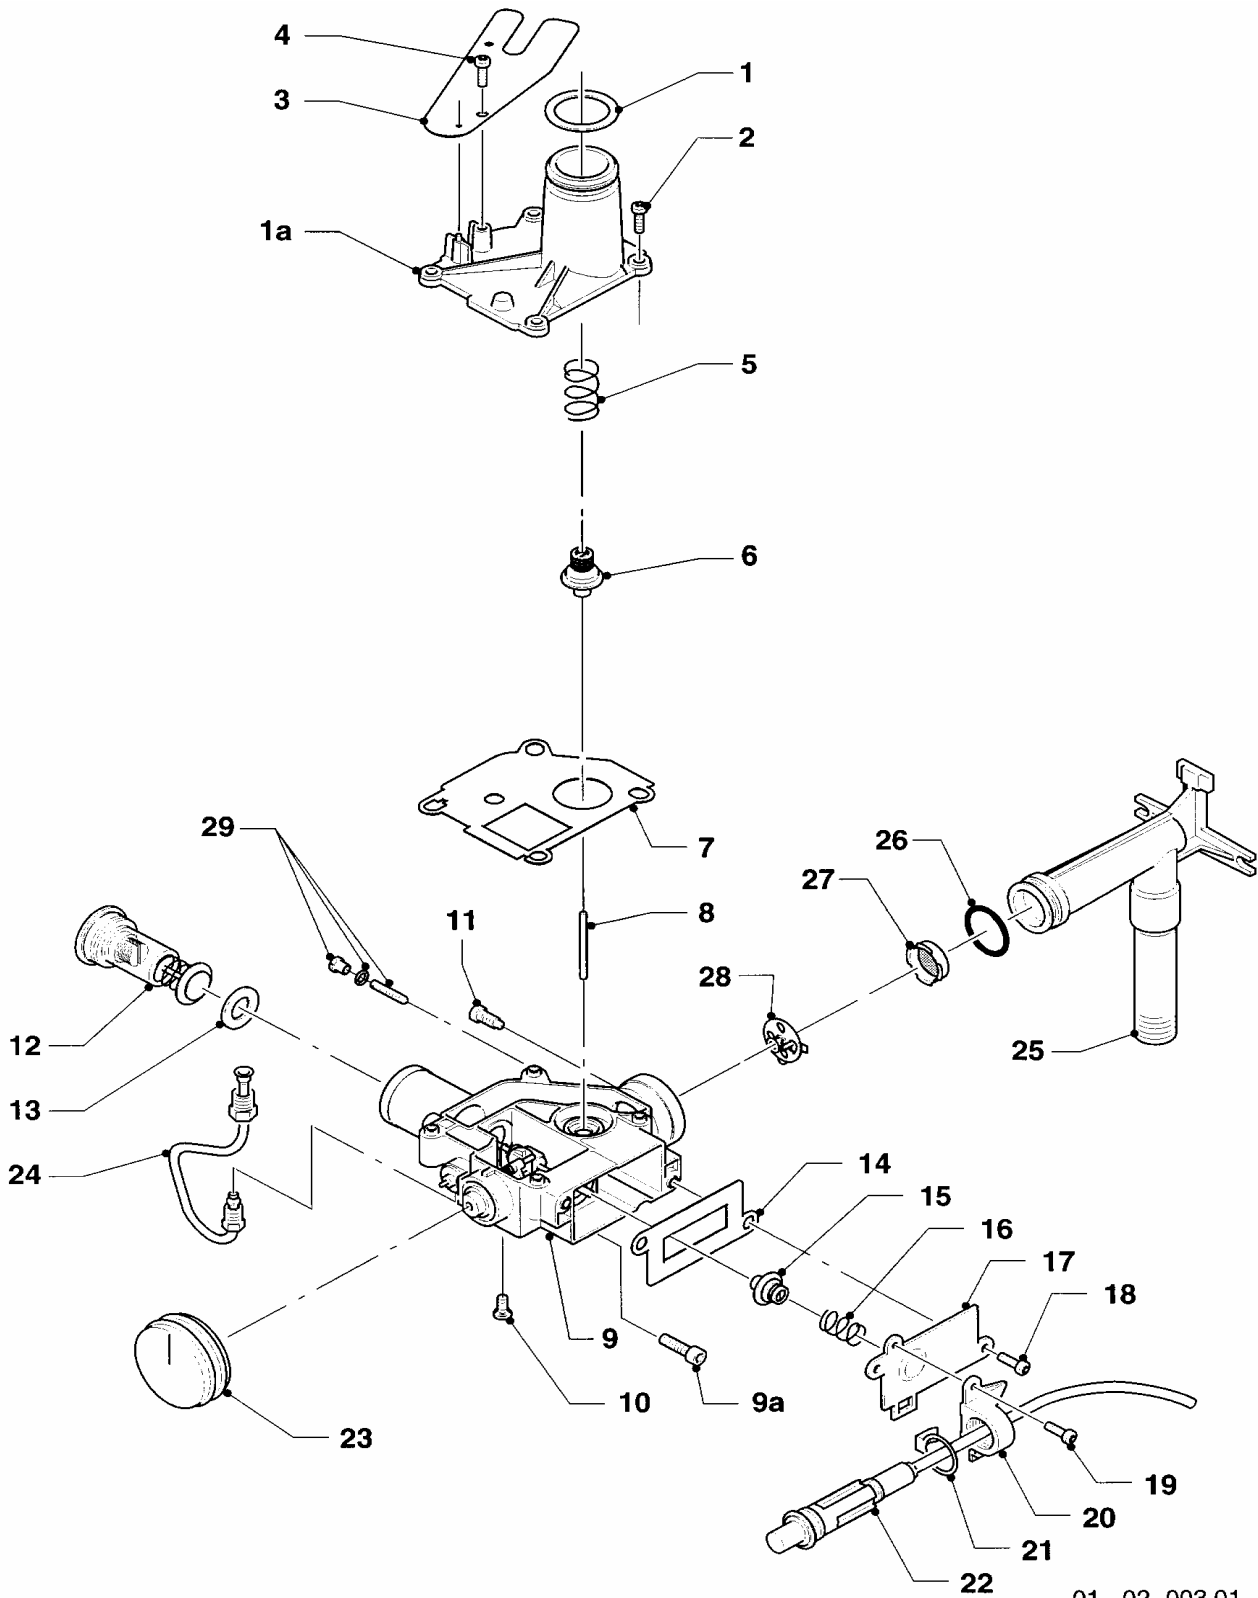

02 Gruppo gas

MAG 275/12 XZ, MAG 350/12 XZ, MAG 440/12 XZ

01 - 02 - 003.01

02 Gruppo gas

MAG 275/12 XZ, MAG 350/12 XZ, MAG 440/12 XZ

Pos.	Codice	Descrizione	Note
		01-02-003	
01	981162	guarnizione (set 10 pezzi)	
01a	084971	raccordo, cpl.	
02	118936	vite	
03	086950	supporto	
04	118889	vite	
05	104151	molla	
06	021701	valvola mancanza d'acqua	MAG 275/12 XZ metano
06	021702	valvola mancanza d'acqua	MAG 275/12 XZ GPL
06	020795	valvola mancanza d'acqua	MAG 350/12 XZ metano
06	020796	valvola mancanza d'acqua	MAG 350/12 XZ GPL
06	021704	valvola mancanza d'acqua	MAG 440/12 XZ metano
06	020799	valvola mancanza d'acqua	MAG 440/12 XZ GPL
07	980618	guarnizione	
08	128198	perno	
09	053265	gruppo gas	MAG 275/12 XZ metano, con pezzi no. 01 - 08, 9a - 24, 28, 29
09	053327	gruppo gas	MAG 275/12 XZ GPL, con pezzi no. 01 - 08, 9a - 24, 28, 29
09	053267	gruppo gas	MAG 350/12 XZ metano, con pezzi no. 01 - 08, 9a - 24, 28, 29
09	053328	gruppo gas	MAG 350/12 XZ GPL, con pezzi no. 01 - 08, 9a - 24, 28, 29
09	053269	gruppo gas	MAG 440/12 XZ metano, con pezzi no. 01 - 08, 9a - 24, 28, 29
09	053329	gruppo gas	MAG 440/12 XZ GPL, con pezzi no. 01 - 08, 9a - 24, 28, 29
09a	118956	vite	
10	040038	vite	
11	105804	vite	
12	170368	magnete	
13	981747	guarnizione	
14	980617	guarnizione	
15	020673	otturatore gas principale	MAG 275/12 XZ metano
15	020679	otturatore gas principale	MAG 275/12 XZ GPL
15	020674	otturatore gas principale	MAG 350/12 XZ metano
15	020680	otturatore gas principale	MAG 350/12 XZ GPL
15	020675	otturatore gas principale	MAG 440/12 XZ metano
15	020678	otturatore gas principale	MAG 440/12 XZ GPL
16	-	-	non é disponibile
17	-	-	non piú fornibile
18	118936	vite	
19	118889	vite	
20	086947	supporto	
21	287809	disco	
22	091078	accenditore piezo	
23	143809	bottono girevole	
24	-	-	vedi gruppo di costruzione 04
25	-	-	vedi gruppo di costruzione 08
26	982346	guarnizione	
27	128522	filtro gas	
28	-	-	non é disponibile
29	-	-	non é disponibile

Con riserva di modifiche!
Attenzione: I prezzi lordi sono da
rilevare dal vigente listino prezzi!