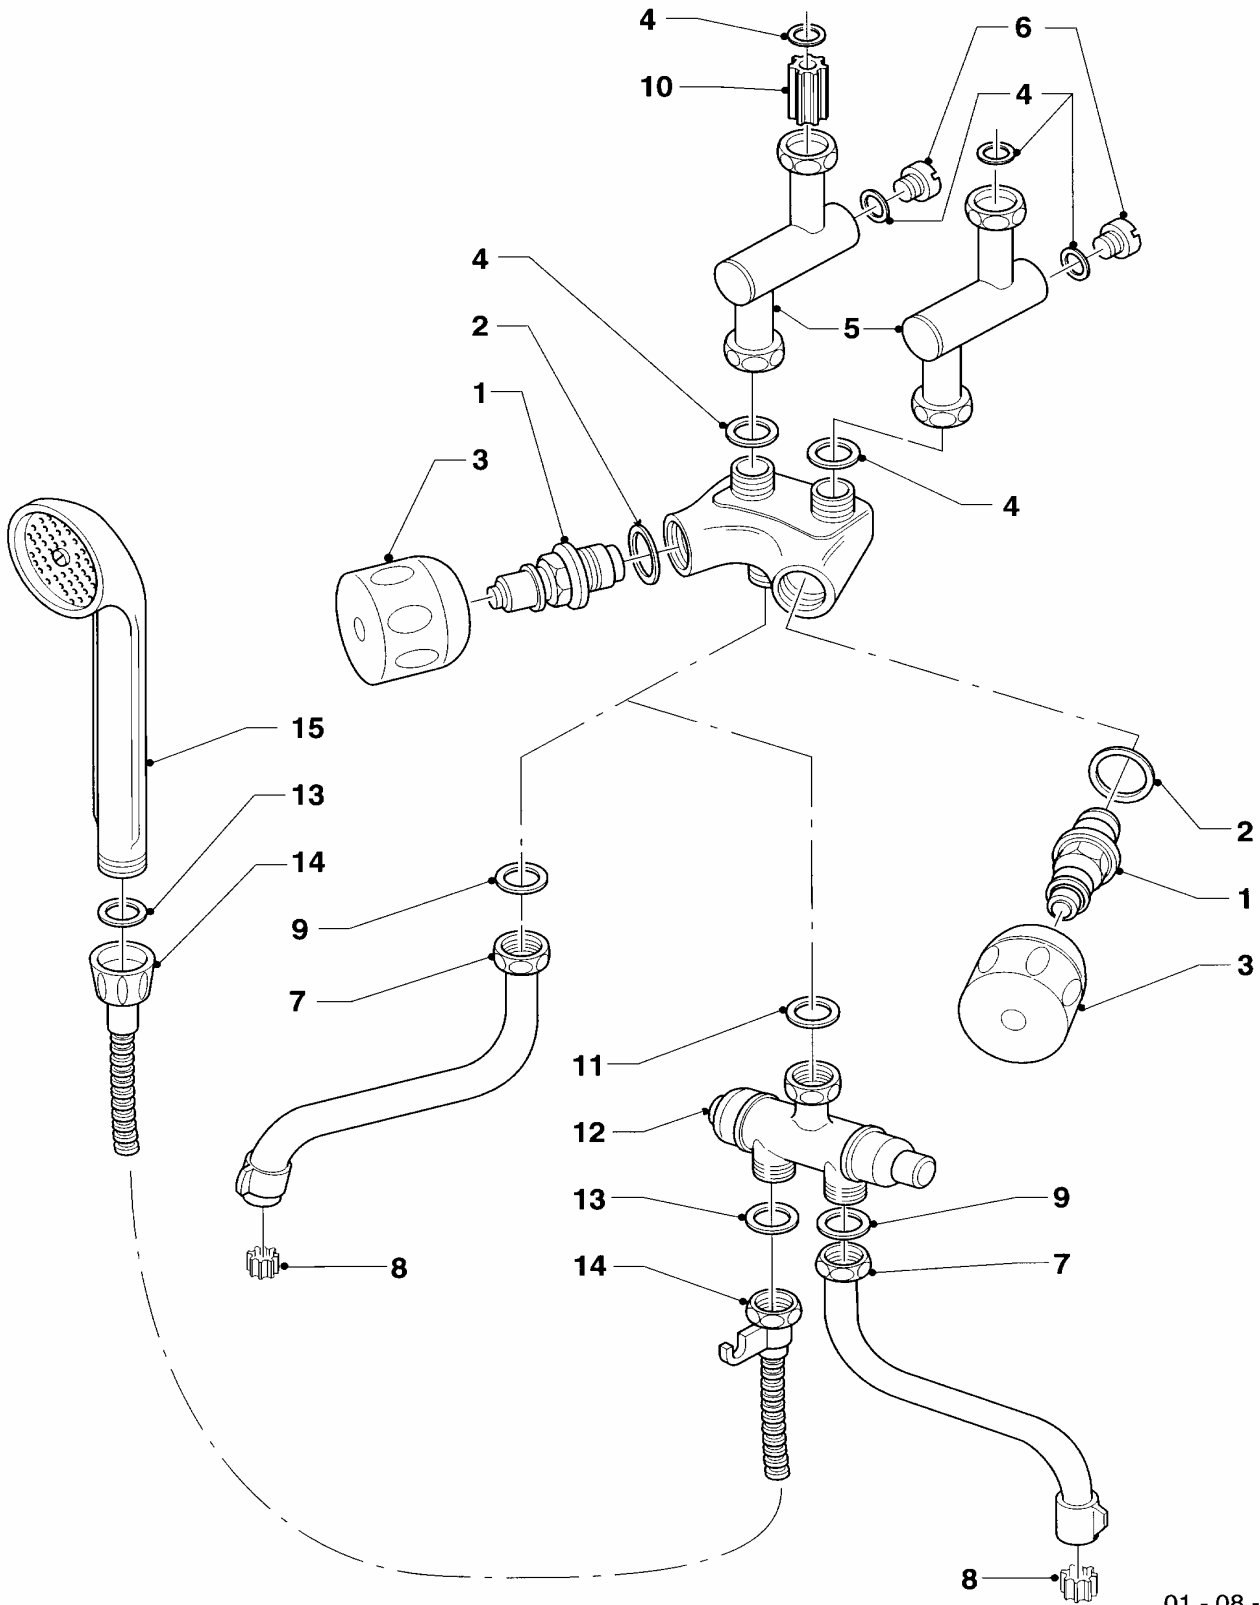

Con riserva di modifiche!

Attenzione: I prezzi lordi sono da rilevare dal vigente listino prezzi!

08c Rubinetto

MAG 275/12 X

01 - 08 - 008

08c Rubinetto

MAG 275/12 X

Pos.	Codice	Descrizione	Note
		01-08-008	
01	012755	parte superiore rubinetto	con il pezzo no. 02
02	981509	guarnizione	
03	280879	manópola rossa e blu	rosso e blu
04	981159	guarnizione (set 10 pezzi)	
05	084958	raccordo	
06	010050	tappo a vite gruppo acqua	
07	-	-	vedi acc.-no. 9053
07	-	-	vedi acc.-no. 9060
08	950210	regolatore del getto	
09	981165	guarnizione (set di 10 pz.)	
10	235024	tubo di strozzamento	
11	981161	guarnizione (set 10 pezzi)	
12	950183	deviatoio	
13	980313	guarnizione	
14	950002	tubo flessibile di doccia	
15	083208	doccia a mano	