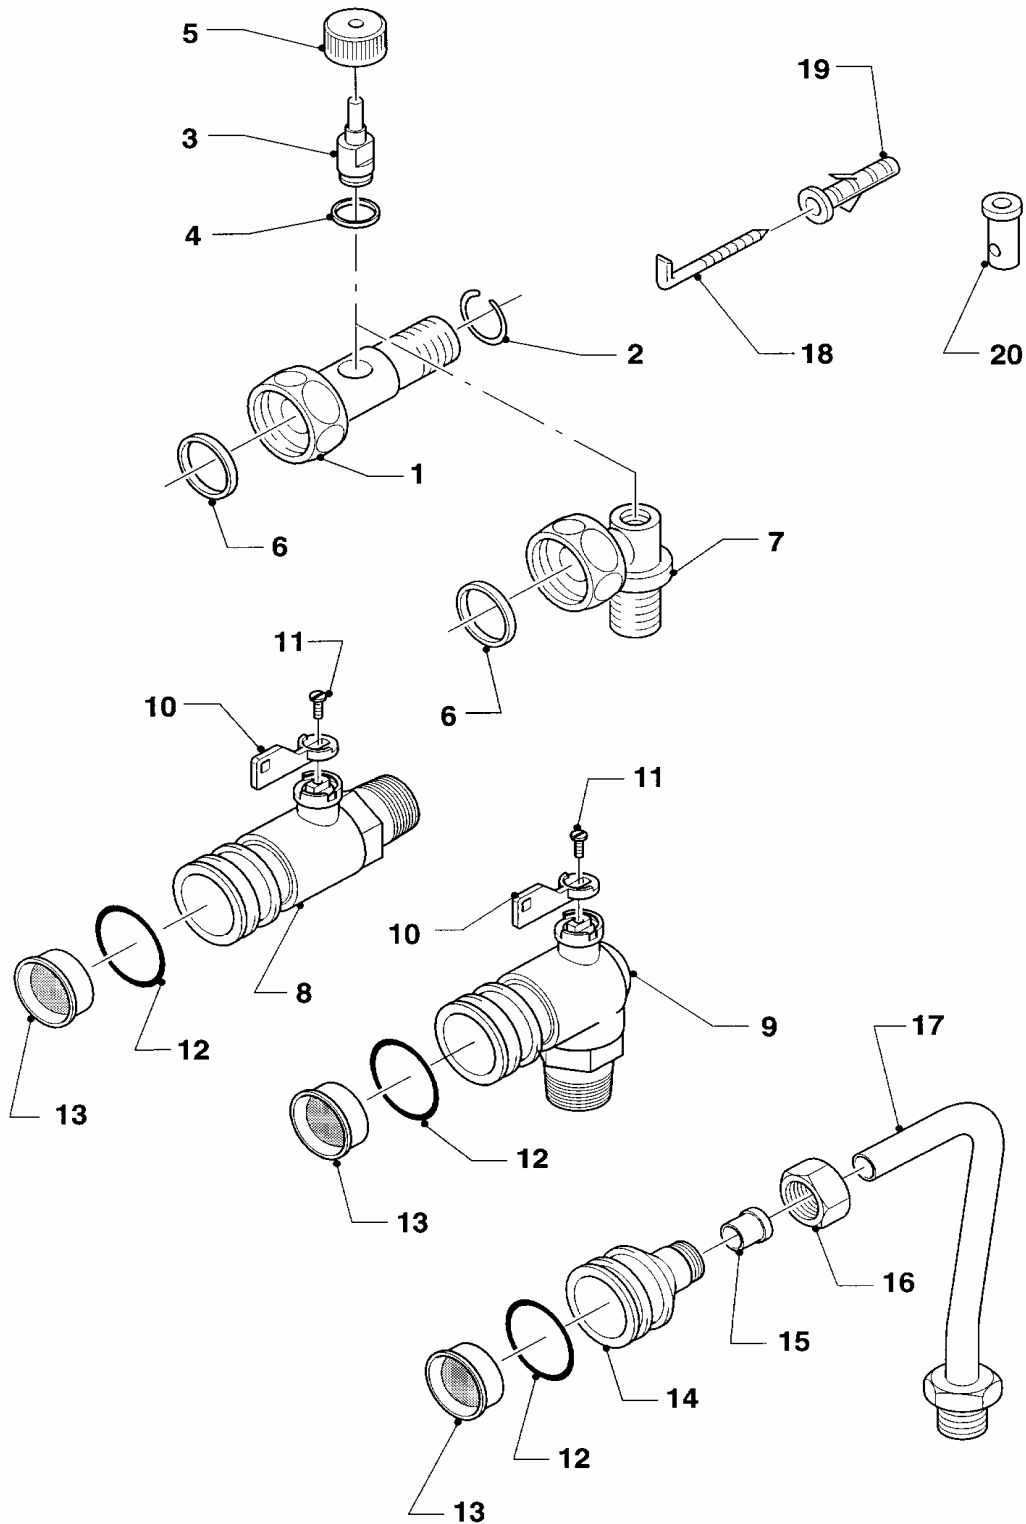

Con riserva di modifiche!
Attenzione: I prezzi lordi sono da
rilevare dal vigente listino prezzi!

08 Parte idraulica

MAG 125/11 O-D SO25

01 - 08 - 006

08 Parte idraulica

MAG 125/11 O-D SO25

Pos.	Codice	Descrizione	Note
		01-08-006	
01	081712	raccordo acqua fredda	con pezzi no. 02, 03, 04, 05, 06
02	950195	anello	
03	950058	parte superiore rubinetto	
04	980184	guarnizione	
05	143981	manopola	
06	981141	guarnizione (set di 10 pz.)	
07	950038	tubo acqua fredda	con pezzi no. 02, 03, 04, 05, 06
08	082776	rubinetto d'arresto gas, dir.	con pezzi no. 11, 12
09	082777	rubinetto d'arresto gas	con pezzi no. 11, 12
10	125138	manopola	
11	118873	vite	
12	982320	guarnizione rubinetto gas	
13	128522	filtro gas	
14	088421	raccordo a vite	
15	980136	guarnizione	
16	080049	dado di chiusura	
17	082627	raccordo gas	con pezzi no. 15, 16
18	080193	kit di montaggio	
19	080193	kit di montaggio	
20	950071	tassello	