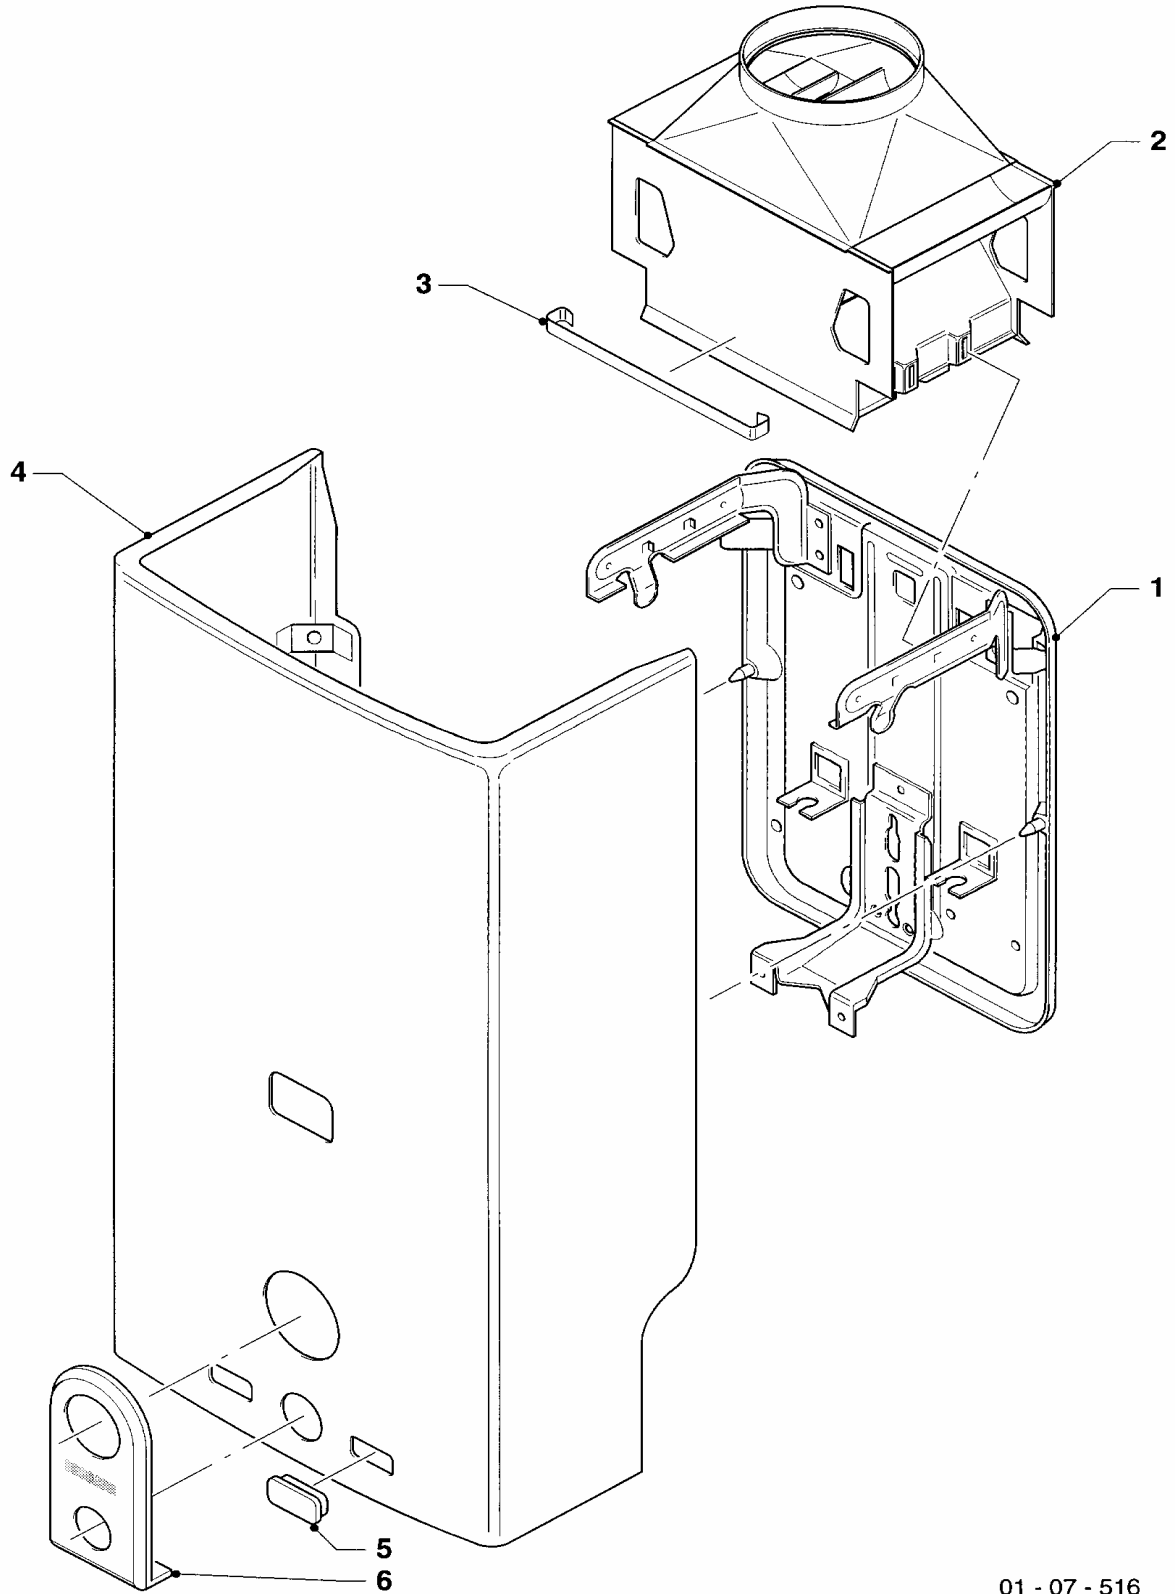

07 Rivestimento

MAG 125/11 O-D SO25

01 - 07 - 516

07 Rivestimento

MAG 125/11 O-D SO25

Pos.	Codice	Descrizione	Note
		01-07-516	
01	074404	pannello posteriore	
02	074956	cappa antivento	
03	126152	molla	
04	072969	rivestimento	
05	204106	cappa	
06	077915	frontalino	

Con riserva di modifiche!
Attenzione: I prezzi lordi sono da
rilevare dal vigente listino prezzi!