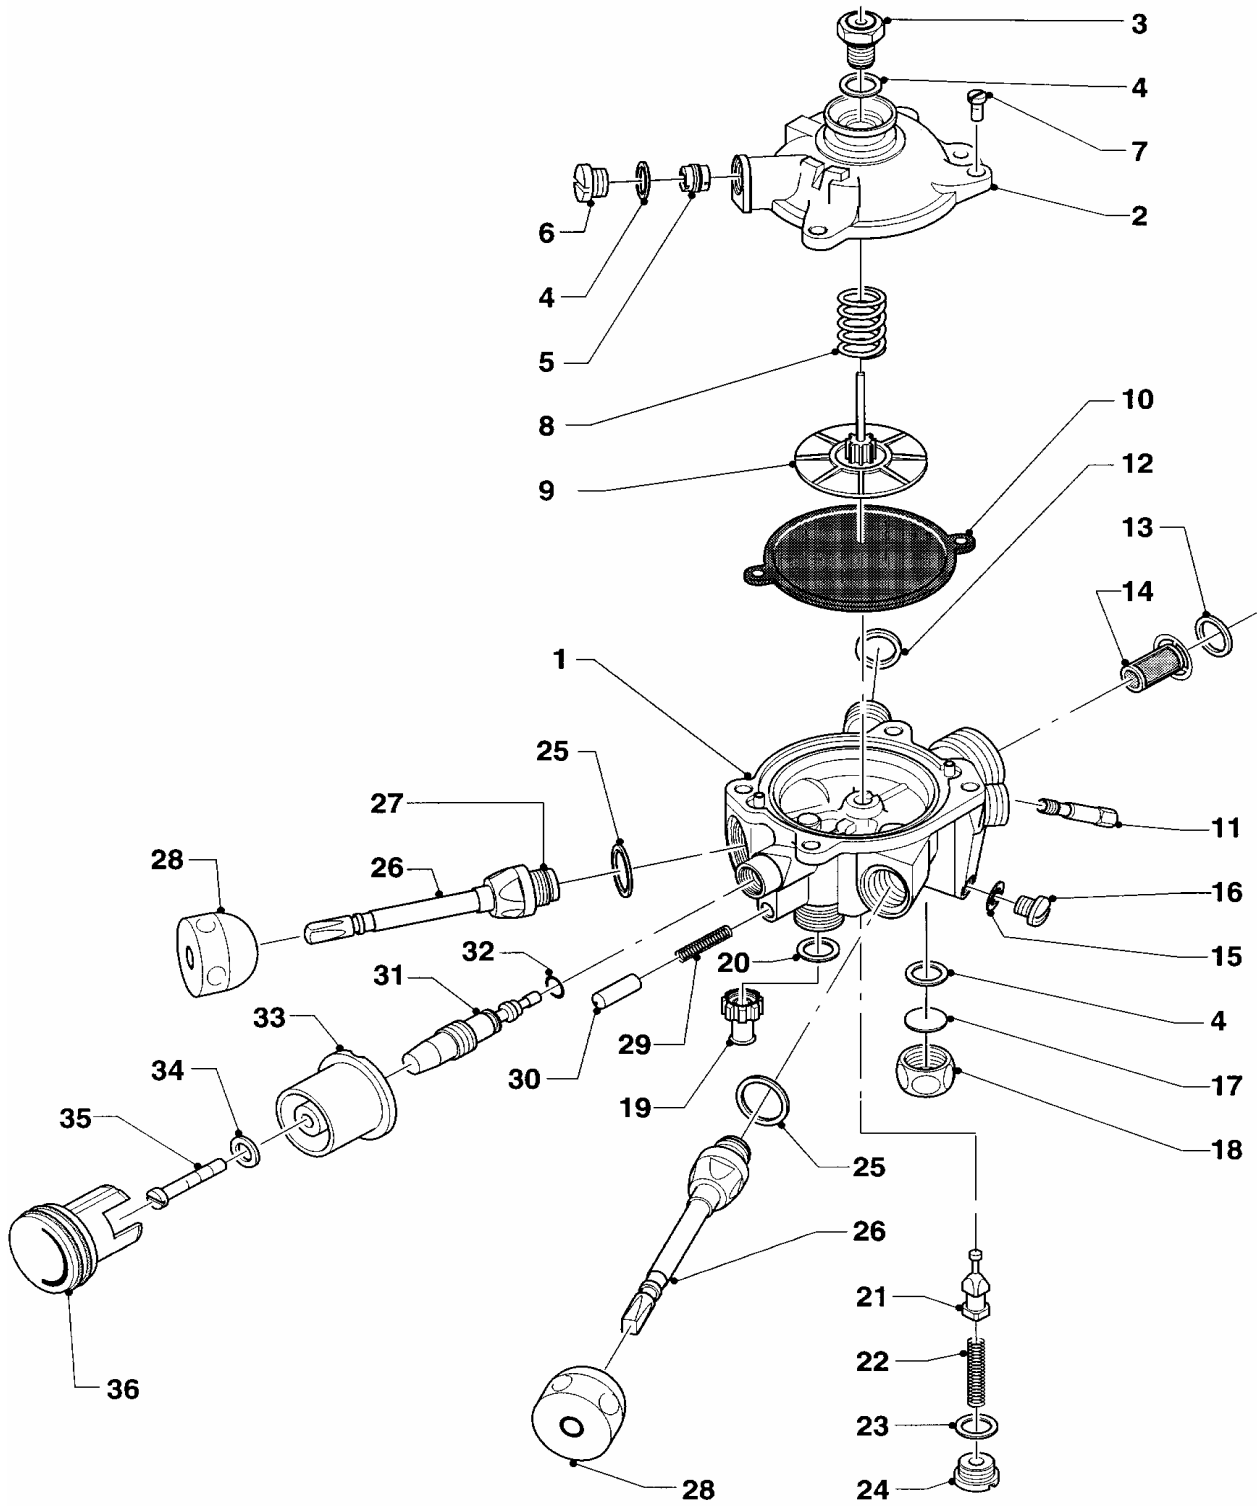

01 Gruppo acqua

MAG 125/11 O-D SO17

01 - 01 - 009.01

01 Gruppo acqua

MAG 125/11 O-D SO17

Pos.	Codice	Descrizione	Note
		01-01-009	
01	011282	gruppo acqua	con pezzi no. 02 - 36
02	013034	coperchio gruppo acqua	con pezzi no. 03 - 06
03	012156	premistoppa acqua	
04	981144	guarnizione (set 10 pezzi)	
05	010216	valvola lenta accensione	
06	010050	tappo a vite gruppo acqua	
07	010003	vite gruppo acqua universale	
08	010009	molla gruppo acqua	
09	010006	piattello membrana	
10	010320	membrana	
11	012806	tubo venturi	H, D=2,12 mm
12	981144	guarnizione (set 10 pezzi)	
13	981141	guarnizione (set di 10 pz.)	
14	010052	filtro acqua	
15	981174	guarnizione (set 10 pezzi)	
16	010138	vite di svuotamento	
17	010141	rondella per tappo	
18	010144	dado di chiusura	
19	210943	rompigetto	non raffigurato
20	981143	guarnizione (set 10 pezzi)	non raffigurato
21	144016	regolatore acqua	
22	144016	regolatore acqua	
23	144016	regolatore acqua	
24	144016	regolatore acqua	
25	981164	guarnizione (set 10 pezzi)	
26	012772	parte superiore	
27	981148	guarnizione (set 10 pezzi)	
28	012772	parte superiore	
29	010085	molla per selettore	
30	010083	tappo per molla	
31	010094	selettore	
32	981160	guarnizione (set 10 pezzi)	
33	250240	sottomanopola	
34	492112	rondella	
35	060009	vite	
36	143812	manopola gruppo acqua	

Con riserva di modifiche!

Attenzione: I prezzi lordi sono da rilevare dal vigente listino prezzi!