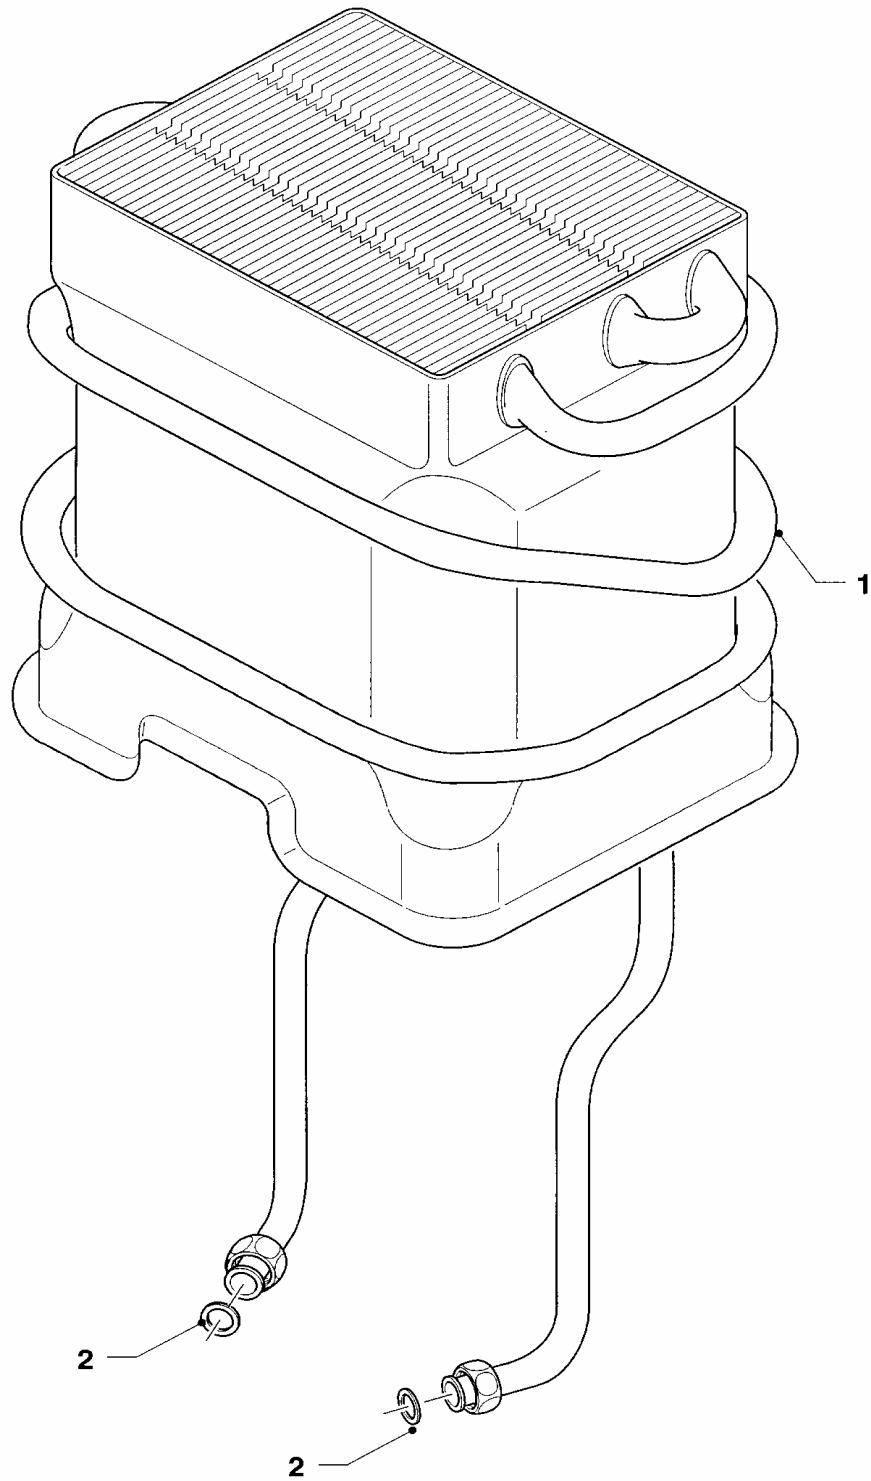

06 Scambiatori

MAG 135/12 XZ-D

01 - 06 - 003

06 Scambiatori

MAG 135/12 XZ-D

Pos.	Codice	Descrizione	Note
		01-06-003	
01	061003	scambiatore	con il pezzo no. 02
02	981144	guarnizione (set 10 pezzi)	

Con riserva di modifiche!
Attenzione: I prezzi lordi sono da
rilevare dal vigente listino prezzi!