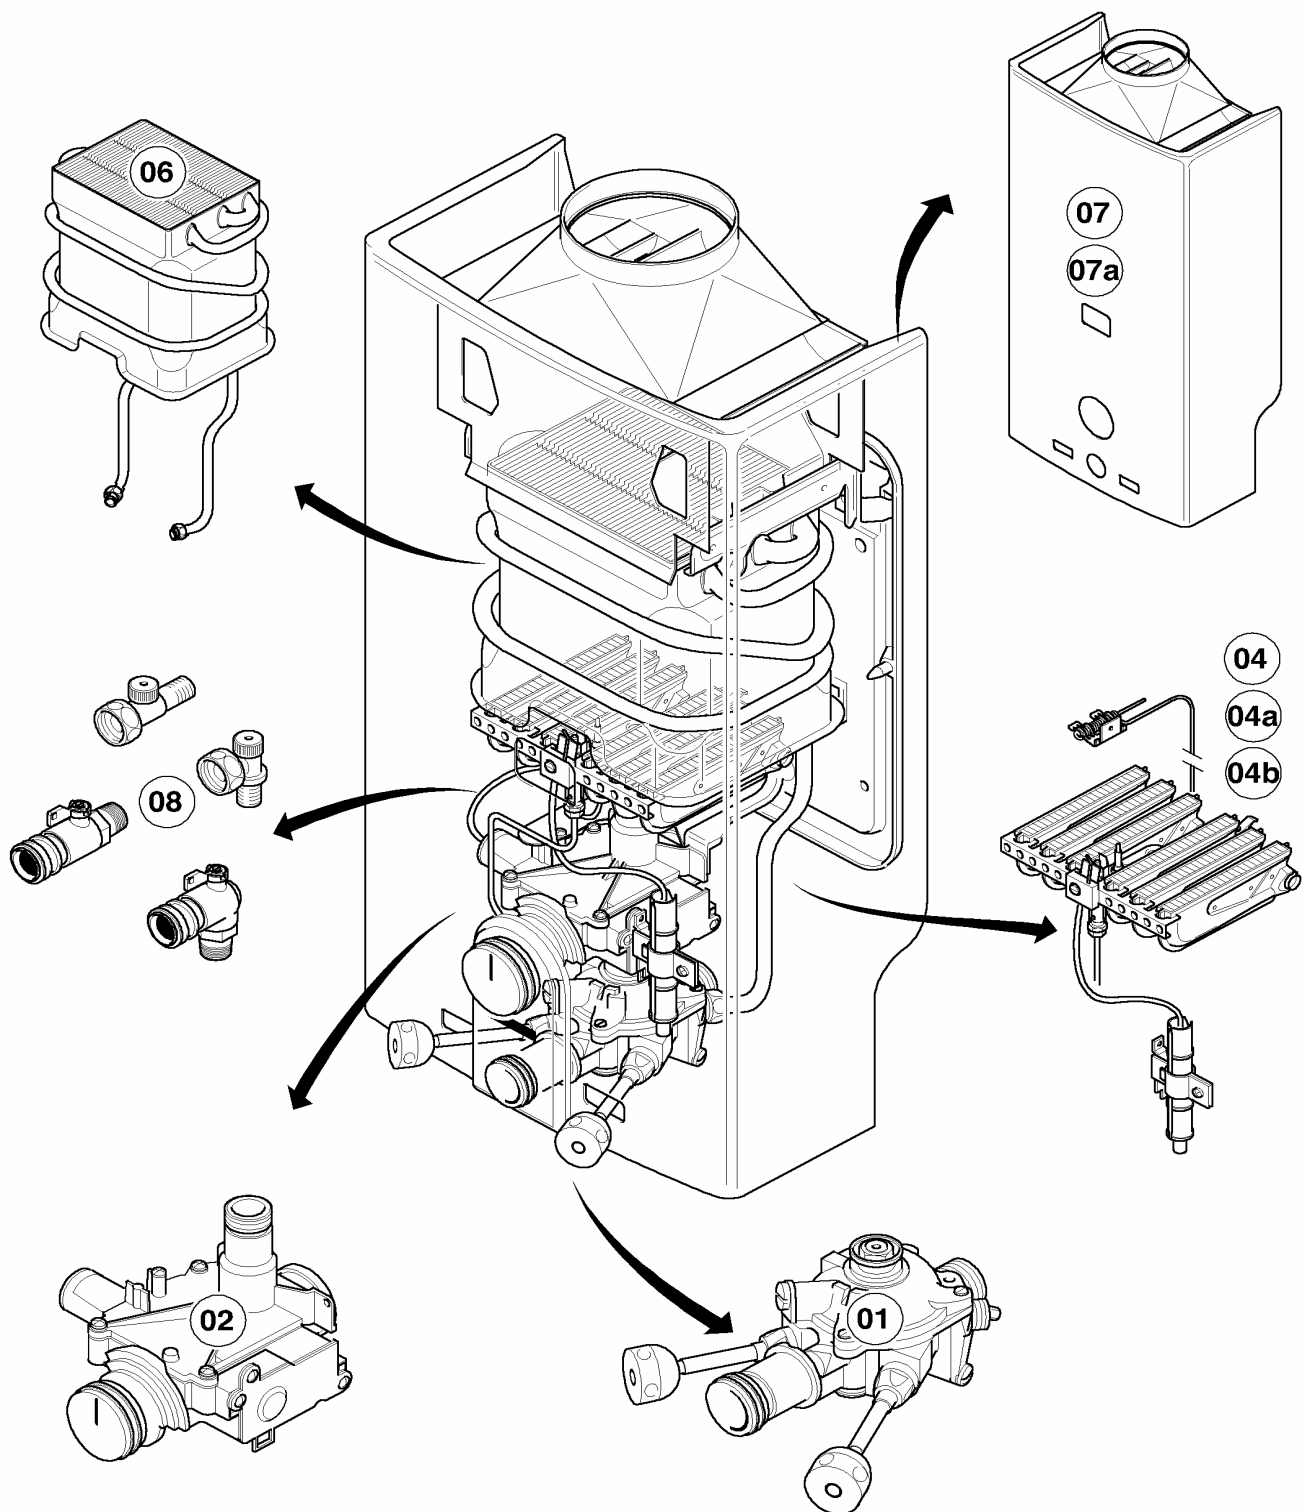

Panoramica gruppo di costruzione

MAG 125/11 O-D SO17

01 - 00 - 514.02

Con riserva di modifiche!
Attenzione: I prezzi lordi sono da
rilevare dal vigente listino prezzi!