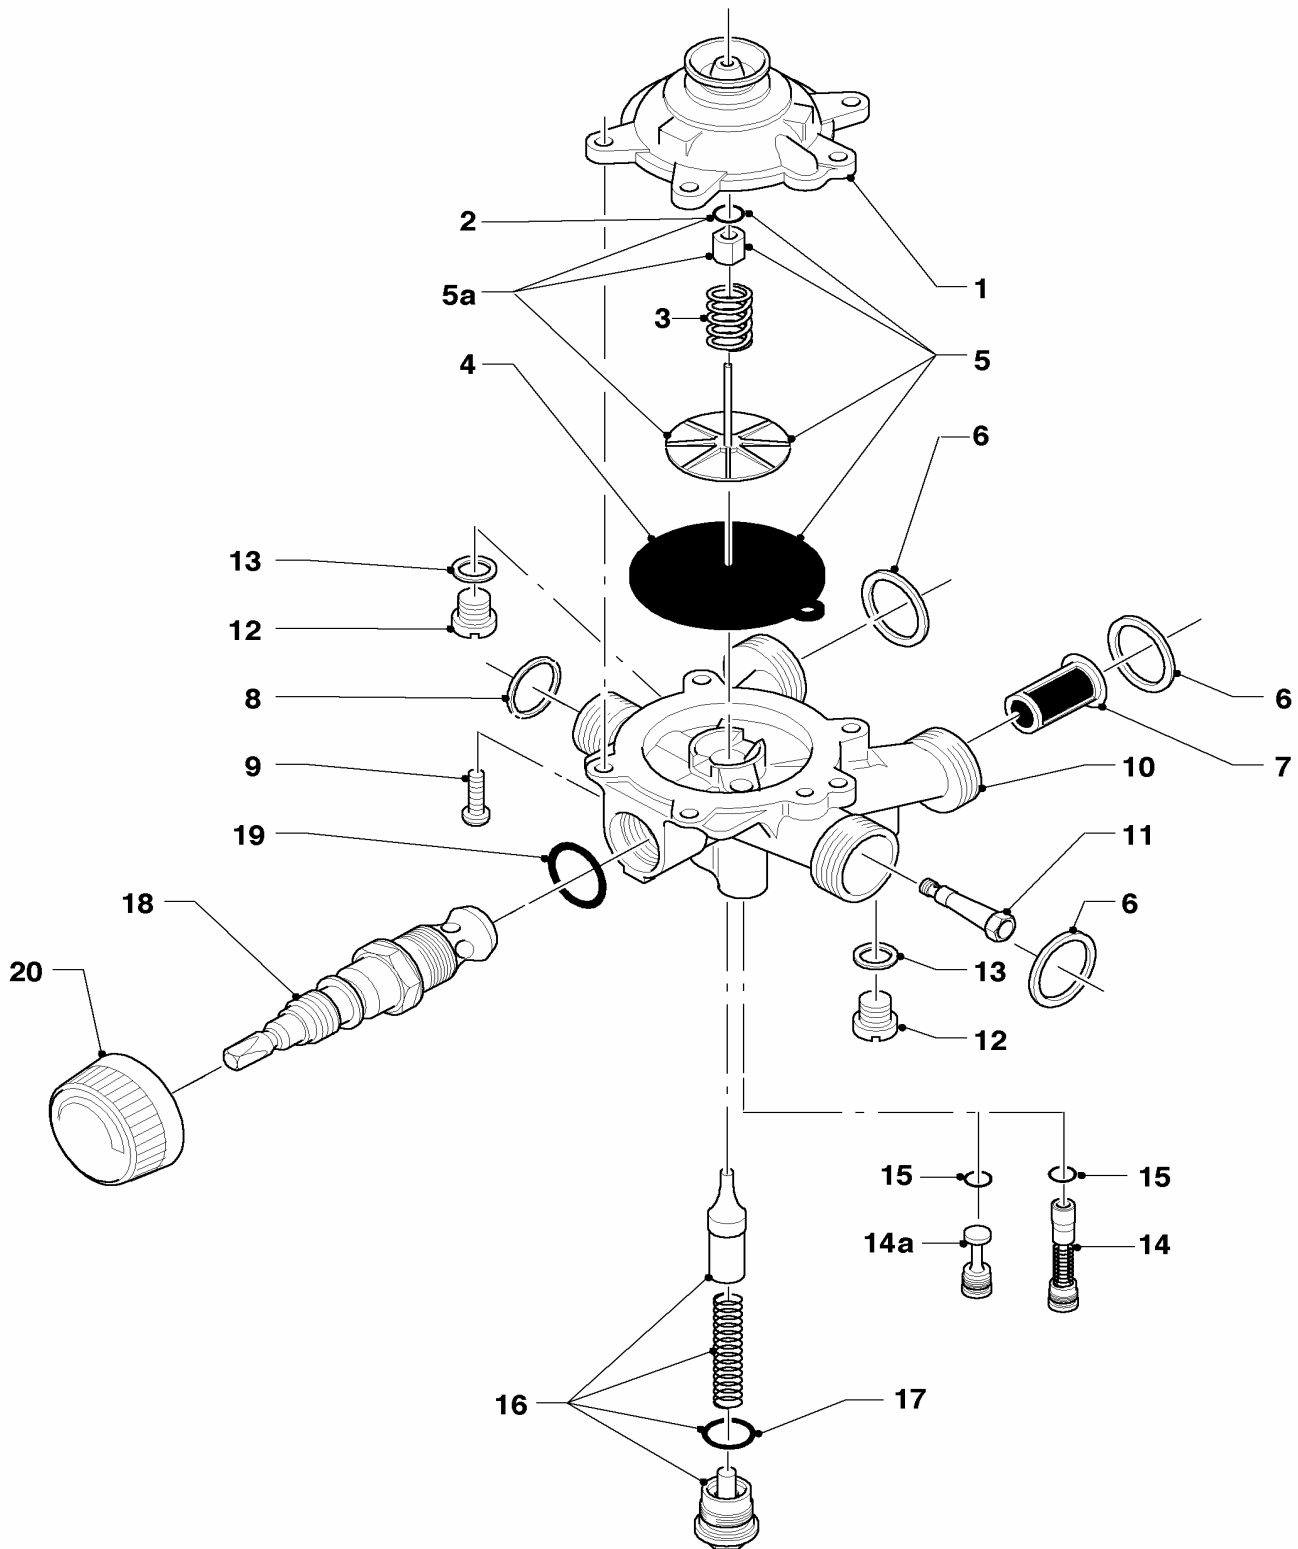

01 Gruppo acqua

MAG 275/12 XZ, MAG 350/12 XZ, MAG 440/12 XZ

01 - 01 - 005.01

01 Gruppo acqua

MAG 275/12 XZ, MAG 350/12 XZ, MAG 440/12 XZ

Pos.	Codice	Descrizione	Note
		01-01-005	
01	013062	coperchio gruppo acqua	con pezzo 02 e bussola
02	982317	guarnizione	
03	104320	molla	
04	010345	membrana	
05	010362	membrana, cpl.	
05a	140350	kit di manutenzione	
06	981141	guarnizione (set di 10 pz.)	
07	128516	filtro acqua	
08	981143	guarnizione (set 10 pezzi)	
09	118959	vite	
10	011272	gruppo acqua	MAG 275/12 XZ, con pezzi no. 01 - 09, 11 - 20
10	011274	gruppo acqua	MAG 350/12 XZ, con pezzi no. 01 - 09, 11 - 20
10	011275	gruppo acqua	MAG 440/12 XZ, con pezzi no. 01 - 09, 11 - 20
11	012866	tubo venturi	MAG 275/12 XZ, D=2,1 mm, nichelato
11	012867	tubo venturi	MAG 350/12 XZ, D=2,4 mm, nichelato
11	012819	tubo venturi	MAG 440/12 XZ, D=2,8 mm
12	010050	tappo a vite gruppo acqua	
13	981159	guarnizione (set 10 pezzi)	
14	203030	regolatore acqua a pistone (giallo)	MAG 275/12 XZ
14	203031	regolatore acqua a pistone (verde)	MAG 350/12 XZ
14	203032	regolatore acqua a pistone (blu)	MAG 440/12 XZ
14a	-	-	non é disponibile
15	982484	guarnizione regolatore acqua	
16	012946	regolatore acqua, cpl.	
17	981163	guarnizione (set di 10 pz.)	
18	012546	selettore temperatura	MAG 275 - 350/12 XZ
18	012548	selettore temperatura	MAG 440/12 XZ
19	981175	guarnizione (set 10 pezzi)	
20	143810	manópola selett. temp.	

Con riserva di modifiche!

Attenzione: I prezzi lordi sono da rilevare dal vigente listino prezzi!