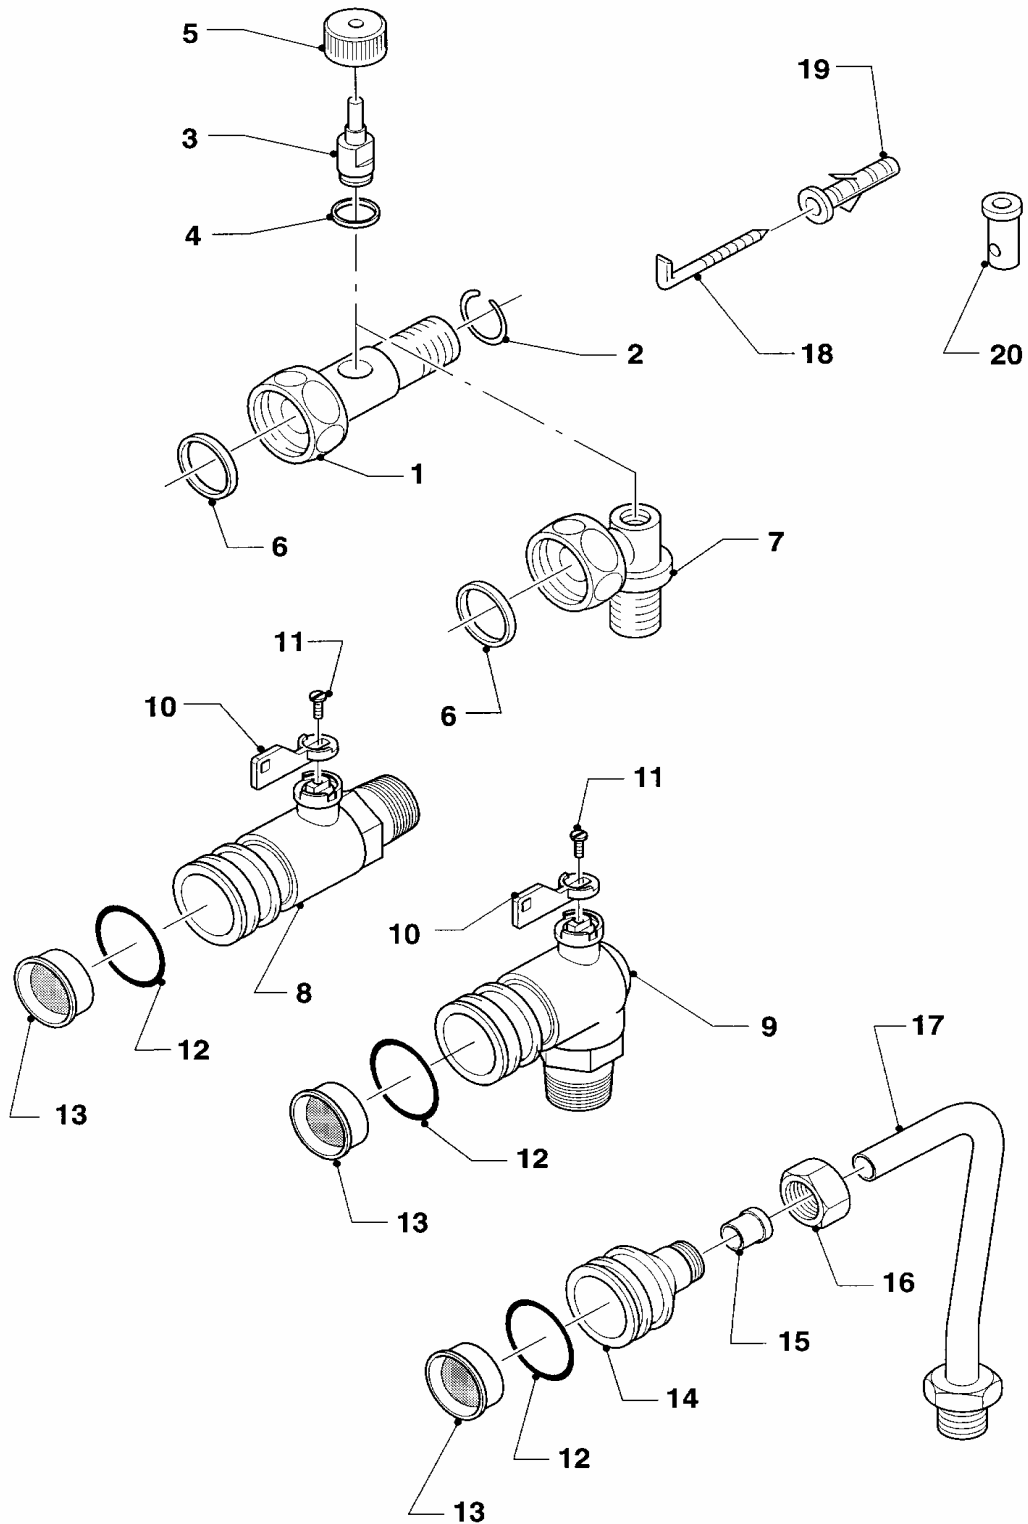

Con riserva di modifiche!
Attenzione: I prezzi lordi sono da
rilevare dal vigente listino prezzi!

08 Parte idraulica

MAG 125/11 O-D SO17

01 - 08 - 006

08 Parte idraulica

MAG 125/11 O-D SO17

Pos.	Codice	Descrizione	Note
		01-08-006	
01	081712	raccordo acqua fredda	con pezzi no. 02, 03, 04, 05, 06
02	950195	anello	
03	950058	parte superiore rubinetto	
04	980184	guarnizione	
05	143981	manopola	
06	981141	guarnizione (set di 10 pz.)	
07	950038	tubo acqua fredda	con pezzi no. 02, 03, 04, 05, 06
08	082776	rubinetto d'arresto gas, dir.	con pezzi no. 11, 12
09	082777	rubinetto d'arresto gas	con pezzi no. 11, 12
10	125138	manopola	
11	118873	vite	
12	982320	guarnizione rubinetto gas	
13	128522	filtro gas	
14	088421	raccordo a vite	
15	980136	guarnizione	
16	080049	dado di chiusura	
17	082627	raccordo gas	con pezzi no. 15, 16
18	080193	kit di montaggio	
19	080193	kit di montaggio	
20	950071	tassello	