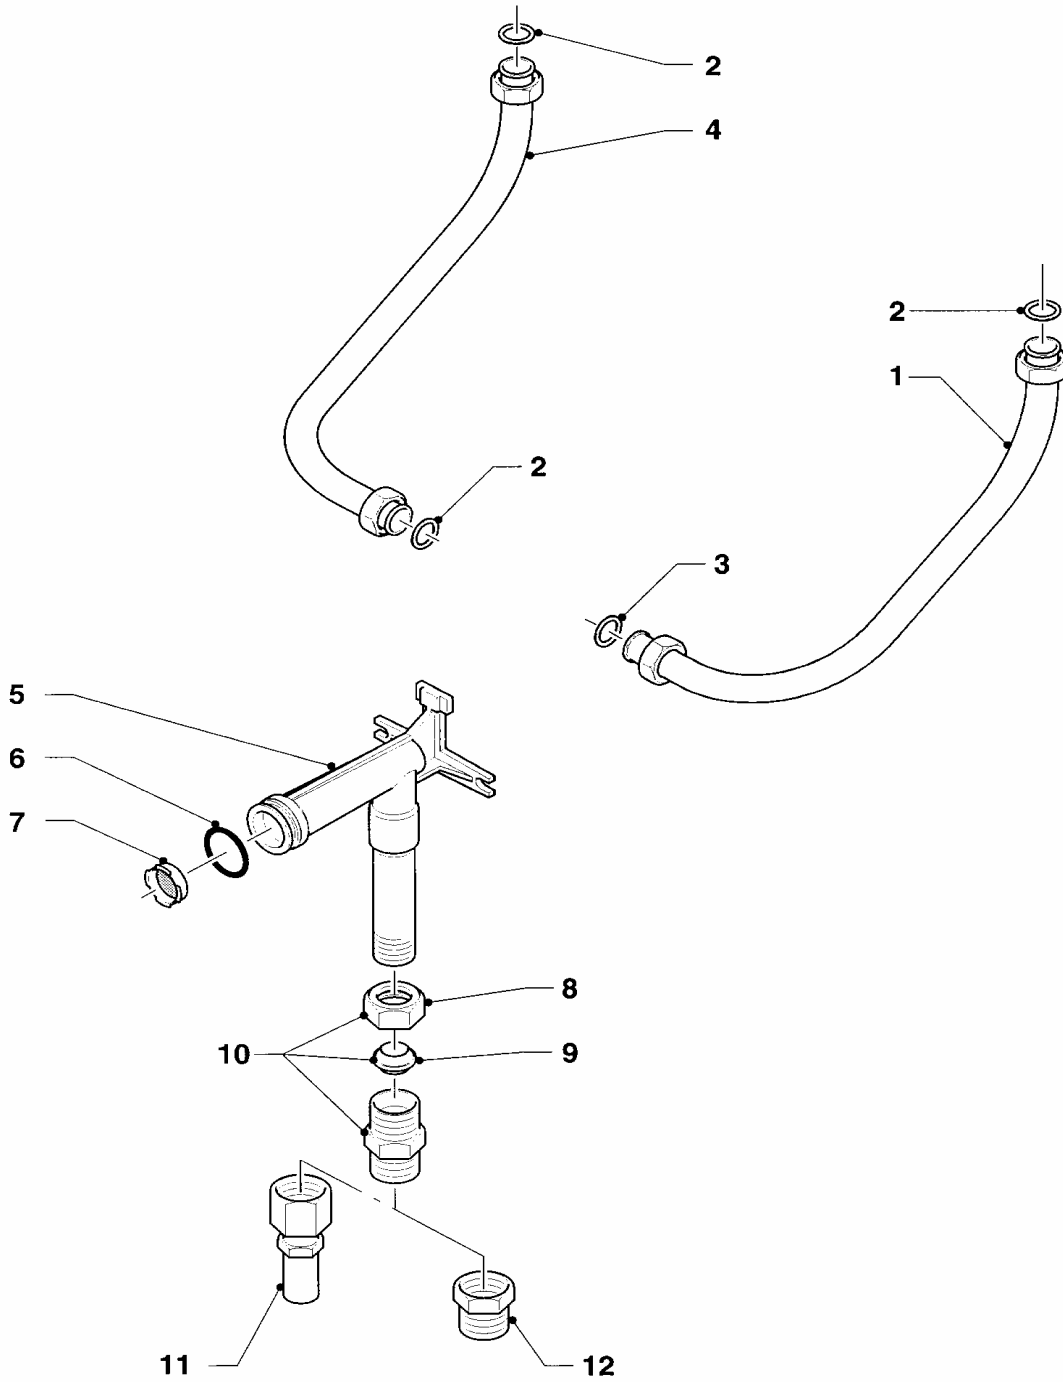

08a Parte idraulica

MAG 275/12 XZ, MAG 350/12 XZ, MAG 440/12 XZ

01 - 08 - 011

08a Parte idraulica

MAG 275/12 XZ, MAG 350/12 XZ, MAG 440/12 XZ

Pos.	Codice	Descrizione	Note
		01-08-011	
01	083780	tubo raccordo acqua fredda	MAG 275/12 XZ, con pezzi no. 02, 03
01	083706	tubo raccordo acqua fredda	MAG 350/12 XZ, con pezzi no. 02, 03
01	083712	tubo raccordo acqua fredda	MAG 440/12 XZ, con pezzi no. 02, 03
02	981143	guarnizione (set 10 pezzi)	
03	981141	guarnizione (set di 10 pz.)	
04	083948	tubo acqua calda	MAG 275/12 XZ
04	083960	tubo acqua calda	MAG 350/12 XZ
04	083961	tubo acqua calda	MAG 440/12 XZ
05	082674	raccordo gas, cpl.	
06	982346	guarnizione	
07	128522	filtro gas	
08	111328	dado per prolunga	per bochettone R 1/2
08	080177	dado	per bochettone R 3/4
08	080196	dado	per bochettone R 1
09	980410	guarnizione	per bochettone R 1/2
09	080184	bicono	per bochettone R 3/4
09	080187	bicono	per bochettone R 1
10	083408	raccordo a compressione (R 1/2)	R 1/2, con pezzi no. 08, 09
10	080074	raccordo a compressione	R 3/4, con pezzi no. 08, 09
10	080075	raccordo a compressione	R 1, con pezzi no. 08, 09
11	088305	prolunga	non rappresentato
12	219226	nipplo di riduzione (R 3/4 X G 1/2)	

Con riserva di modifiche!

Attenzione: I prezzi lordi sono da rilevare dal vigente listino prezzi!