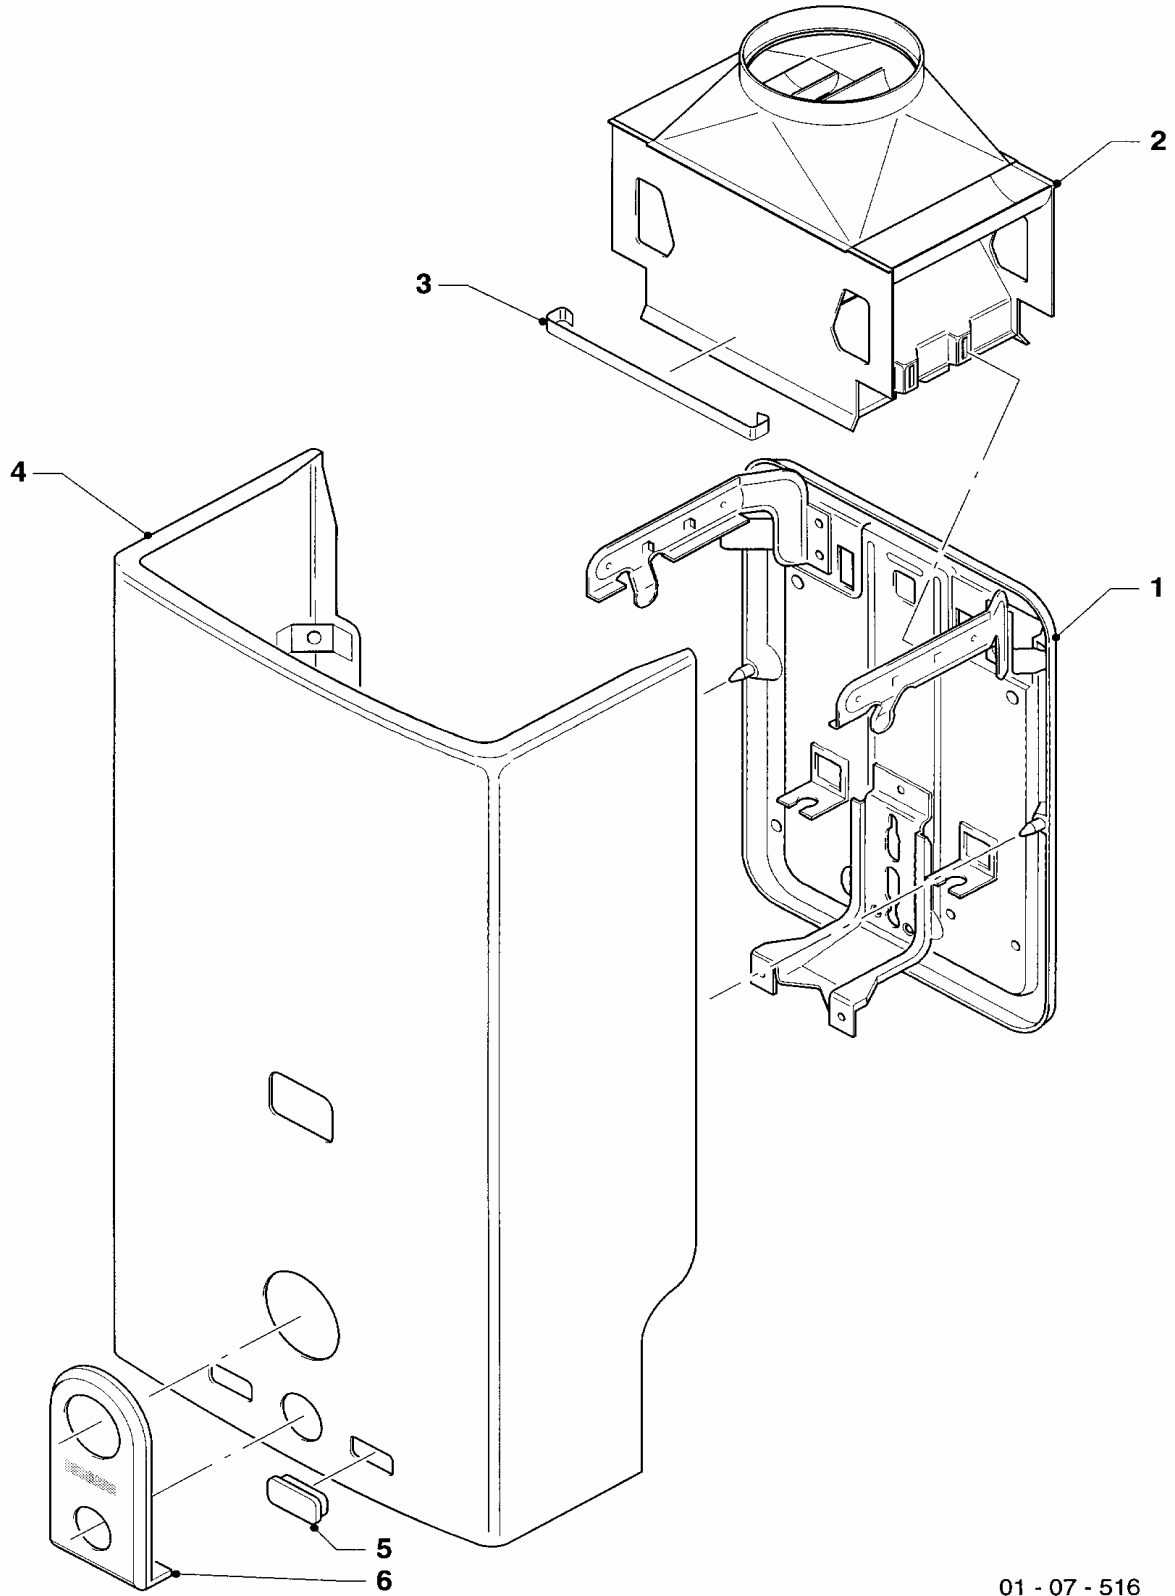

07 Rivestimento

MAG 125/11 O-D SO17

01 - 07 - 516

07 Rivestimento

MAG 125/11 O-D SO17

Pos.	Codice	Descrizione	Note
		01-07-516	
01	074404	pannello posteriore	
02	074956	cappa antivento	
03	126152	molla	
04	072969	rivestimento	
05	204106	cappa	
06	077915	frontalino	

Con riserva di modifiche!
Attenzione: I prezzi lordi sono da
rilevare dal vigente listino prezzi!