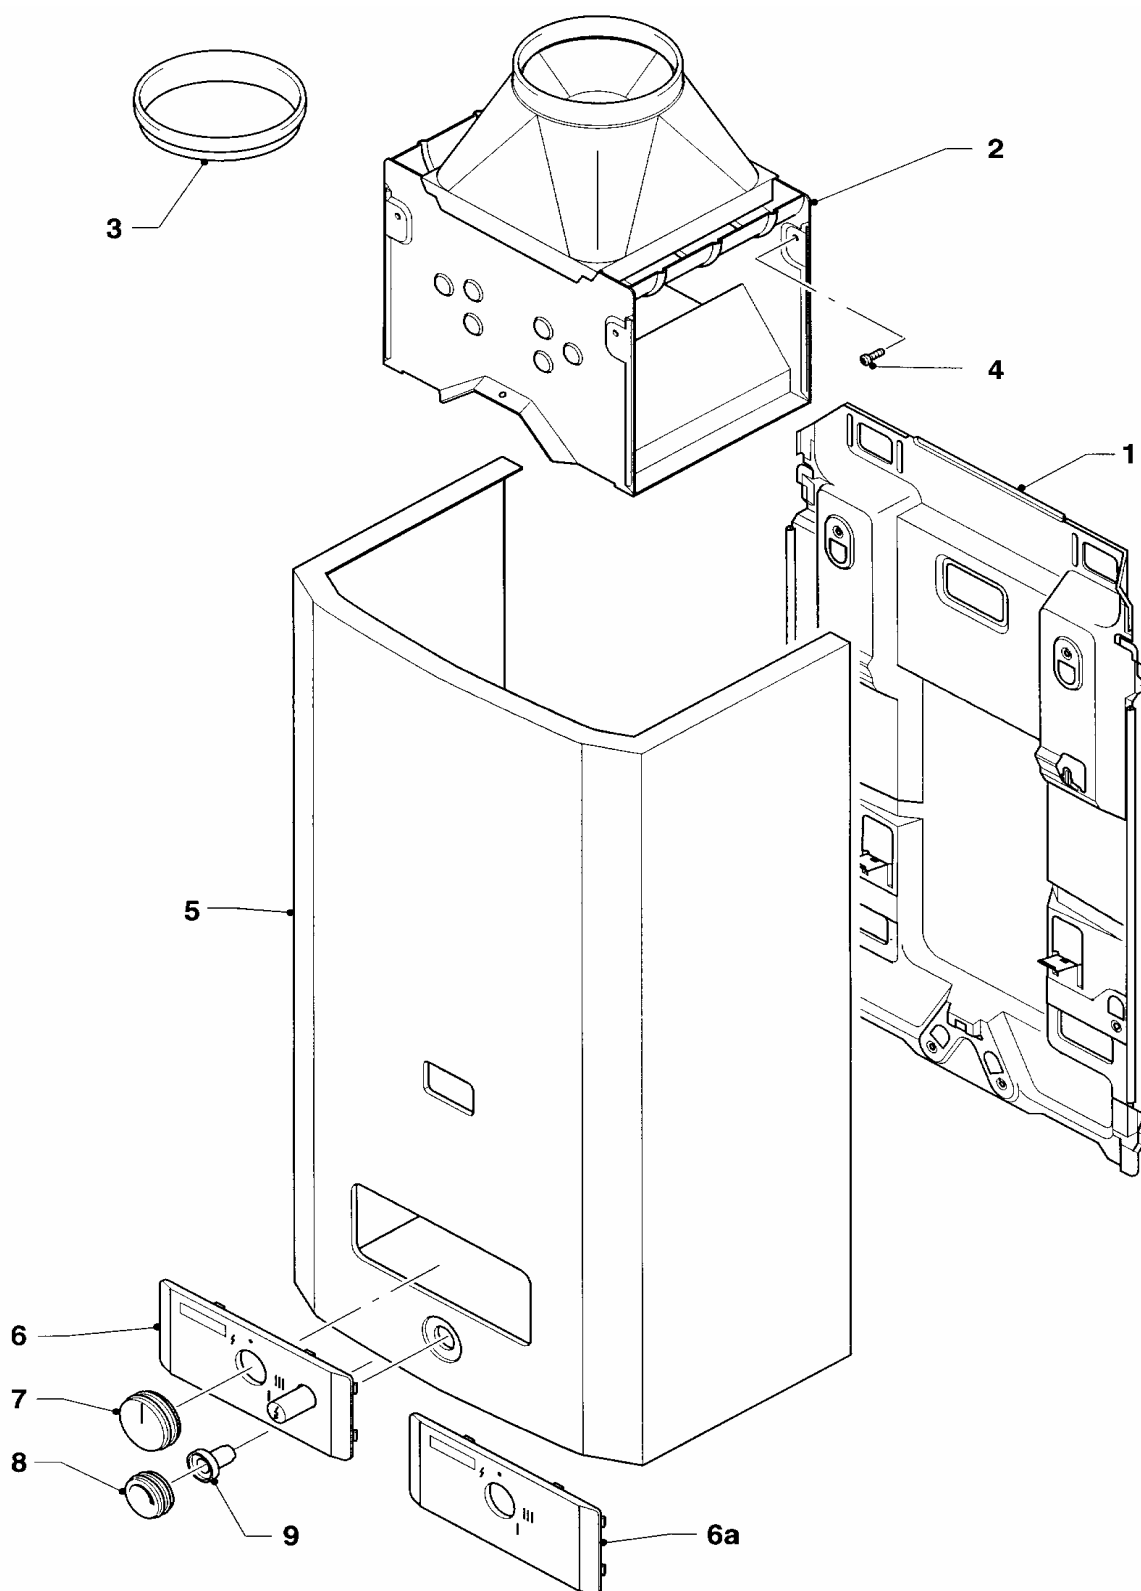

07 Rivestimento

MAG 275/12 X

01 - 07 - 517

07 Rivestimento

MAG 275/12 X

Pos.	Codice	Descrizione	Note
		01-07-517	
00	126167	molla di bloccaggio	non raffigurato
01	-	-	non piú fornibile
02	074982	cappa antiventio	
03	135819	adattatore	
04	235727	vite	
05	072936	rivestimento	con il pezzo no. 09
06	-	-	non é disponibile
06a	075374	frontalino, cpl.	
07	143809	bottono girevole	gruppo gas
08	143810	manópola selett. temp.	selettore di temperatura
09	173713	bussola per selettore	

Con riserva di modifiche!
Attenzione: I prezzi lordi sono da
rilevare dal vigente listino prezzi!