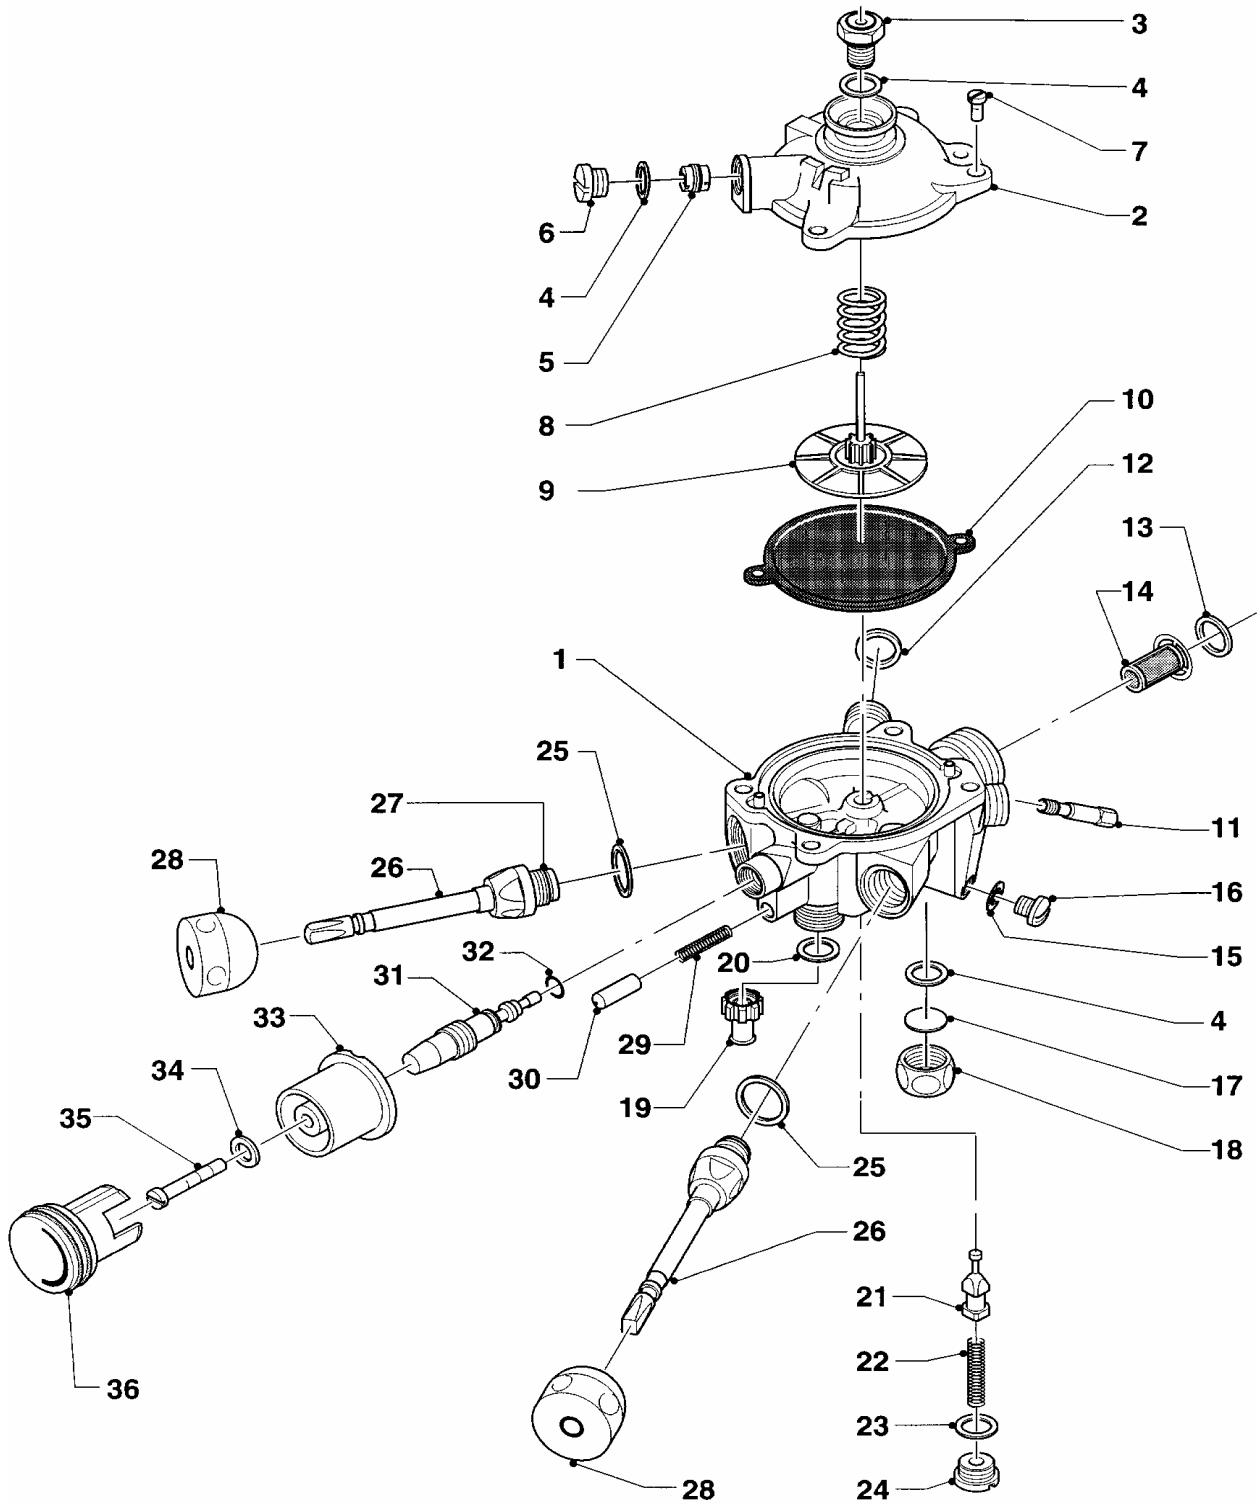

01 Gruppo acqua

MAG 125/11 O-D SO25

01 - 01 - 009.01

01 Gruppo acqua

MAG 125/11 O-D SO25

Pos.	Codice	Descrizione	Note
		01-01-009	
01	011283	gruppo acqua	con pezzi no. 02 - 36
02	013034	coperchio gruppo acqua	con pezzi no. 03 - 06
03	012156	premistoppa acqua	
04	981144	guarnizione (set 10 pezzi)	
05	010216	valvola lenta accensione	
06	010050	tappo a vite gruppo acqua	
07	010003	vite gruppo acqua universale	
08	010009	molla gruppo acqua	
09	010006	piattello membrana	
10	010320	membrana	
11	010013	tubo venturi	D=1,88 mm
12	981144	guarnizione (set 10 pezzi)	
13	981141	guarnizione (set di 10 pz.)	
14	010052	filtro acqua	
15	981174	guarnizione (set 10 pezzi)	
16	010138	vite di svuotamento	
17	010141	rondella per tappo	
18	010144	dado di chiusura	
19	210943	rompigetto	non raffigurato
20	981143	guarnizione (set 10 pezzi)	non raffigurato
21	144016	regolatore acqua	
22	144016	regolatore acqua	
23	144016	regolatore acqua	
24	144016	regolatore acqua	
25	981164	guarnizione (set 10 pezzi)	
26	012772	parte superiore	
27	981148	guarnizione (set 10 pezzi)	
28	012772	parte superiore	
29	010085	molla per selettore	
30	010083	tappo per molla	
31	010094	selettore	
32	981160	guarnizione (set 10 pezzi)	
33	250240	sottomanopola	
34	492112	rondella	
35	060009	vite	
36	143812	manopola gruppo acqua	

Con riserva di modifiche!

Attenzione: I prezzi lordi sono da rilevare dal vigente listino prezzi!