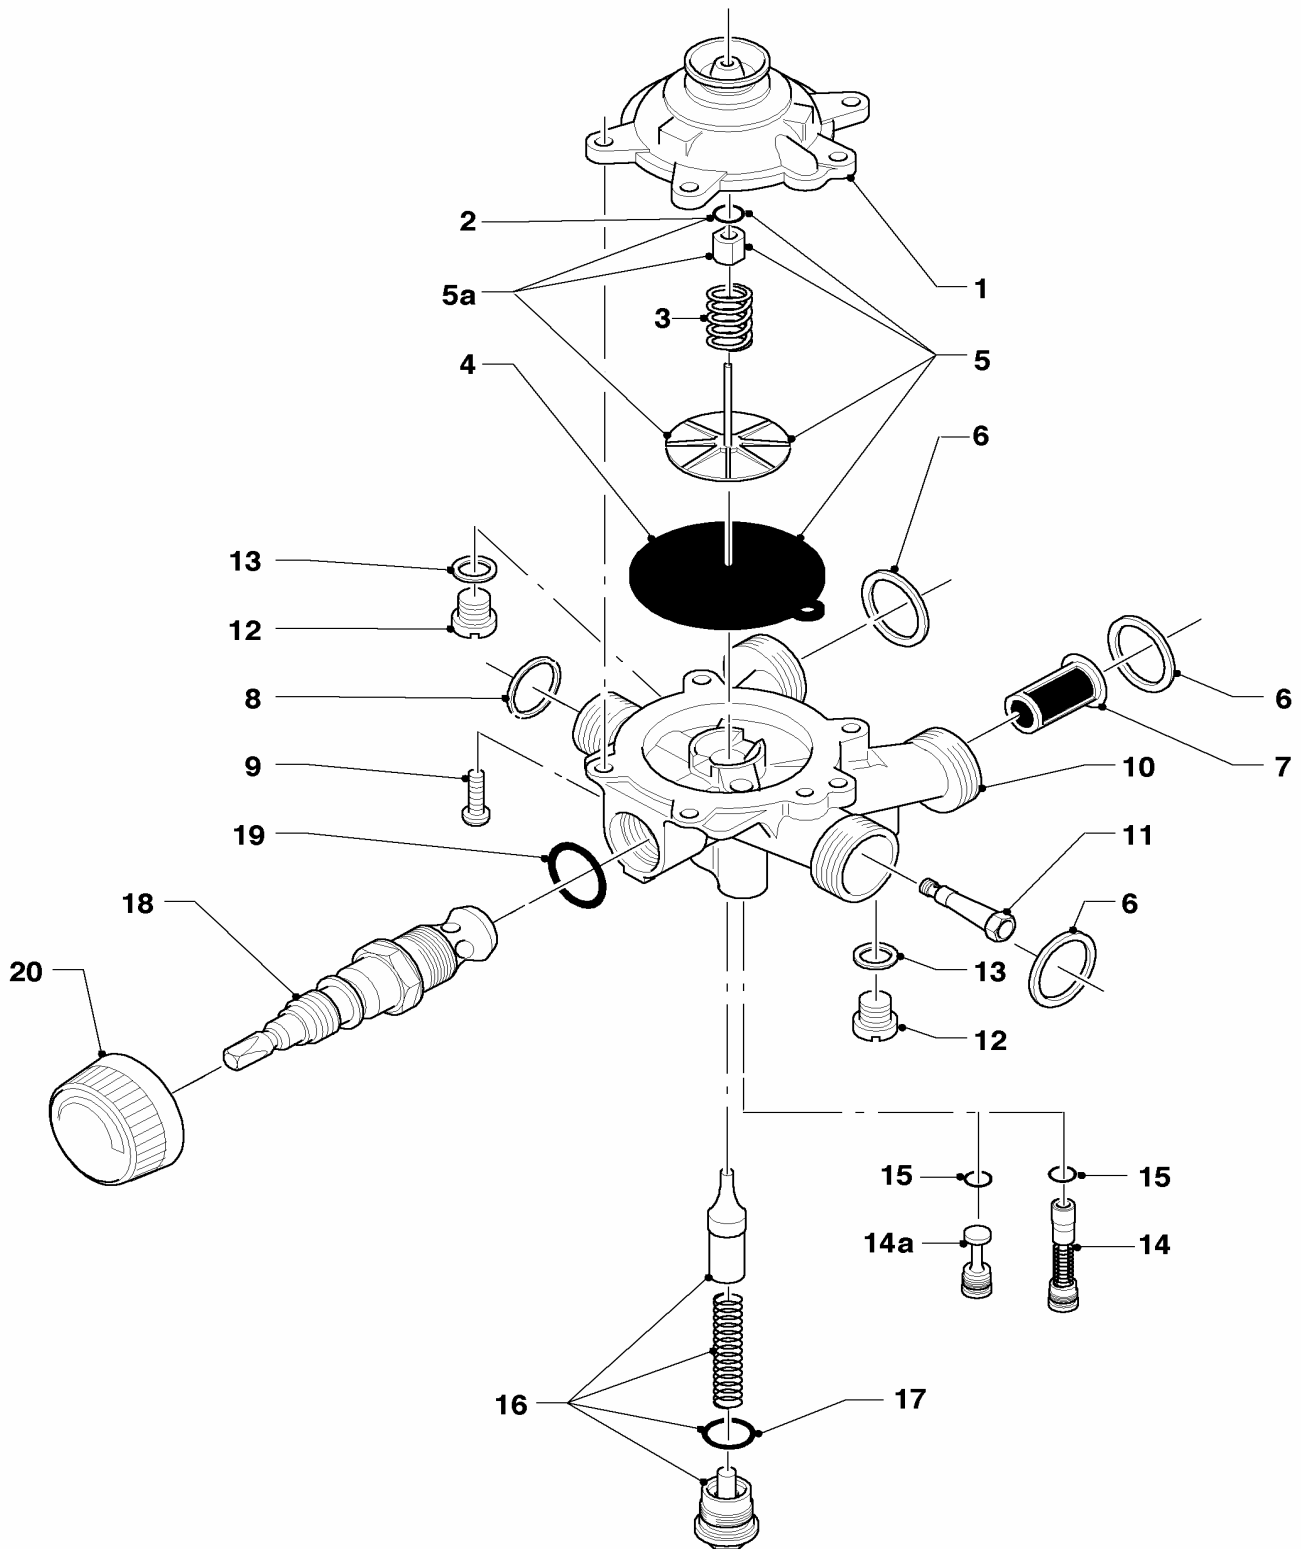

01 Gruppo acqua

MAG 275/12 X

01 - 01 - 005.01

01 Gruppo acqua

MAG 275/12 X

Pos.	Codice	Descrizione	Note
		01-01-005	
01	013062	coperchio gruppo acqua	con pezzo 02 e bussola
02	982317	guarnizione	
03	104320	molla	
04	010345	membrana	
05	010362	membrana, cpl.	
05a	140350	kit di manutenzione	
06	981141	guarnizione (set di 10 pz.)	
07	128516	filtro acqua	
08	981143	guarnizione (set 10 pezzi)	
09	118959	vite	
10	011273	gruppo acqua	con pezzi no. 01 - 09, 11 - 13, 16 - 20
11	012857	tubo venturi	D=3,5 mm
11	012819	tubo venturi	D=2,8 mm
12	010050	tappo a vite gruppo acqua	
13	981159	guarnizione (set 10 pezzi)	
14	-	-	non é disponibile
14a	109918	tappo	
15	982484	guarnizione regolatore acqua	
16	012946	regolatore acqua, cpl.	
17	981163	guarnizione (set di 10 pz.)	
18	012546	selettore temperatura	
19	981175	guarnizione (set 10 pezzi)	
20	143810	manópola selett. temp.	

Con riserva di modifiche!

Attenzione: I prezzi lordi sono da rilevare dal vigente listino prezzi!