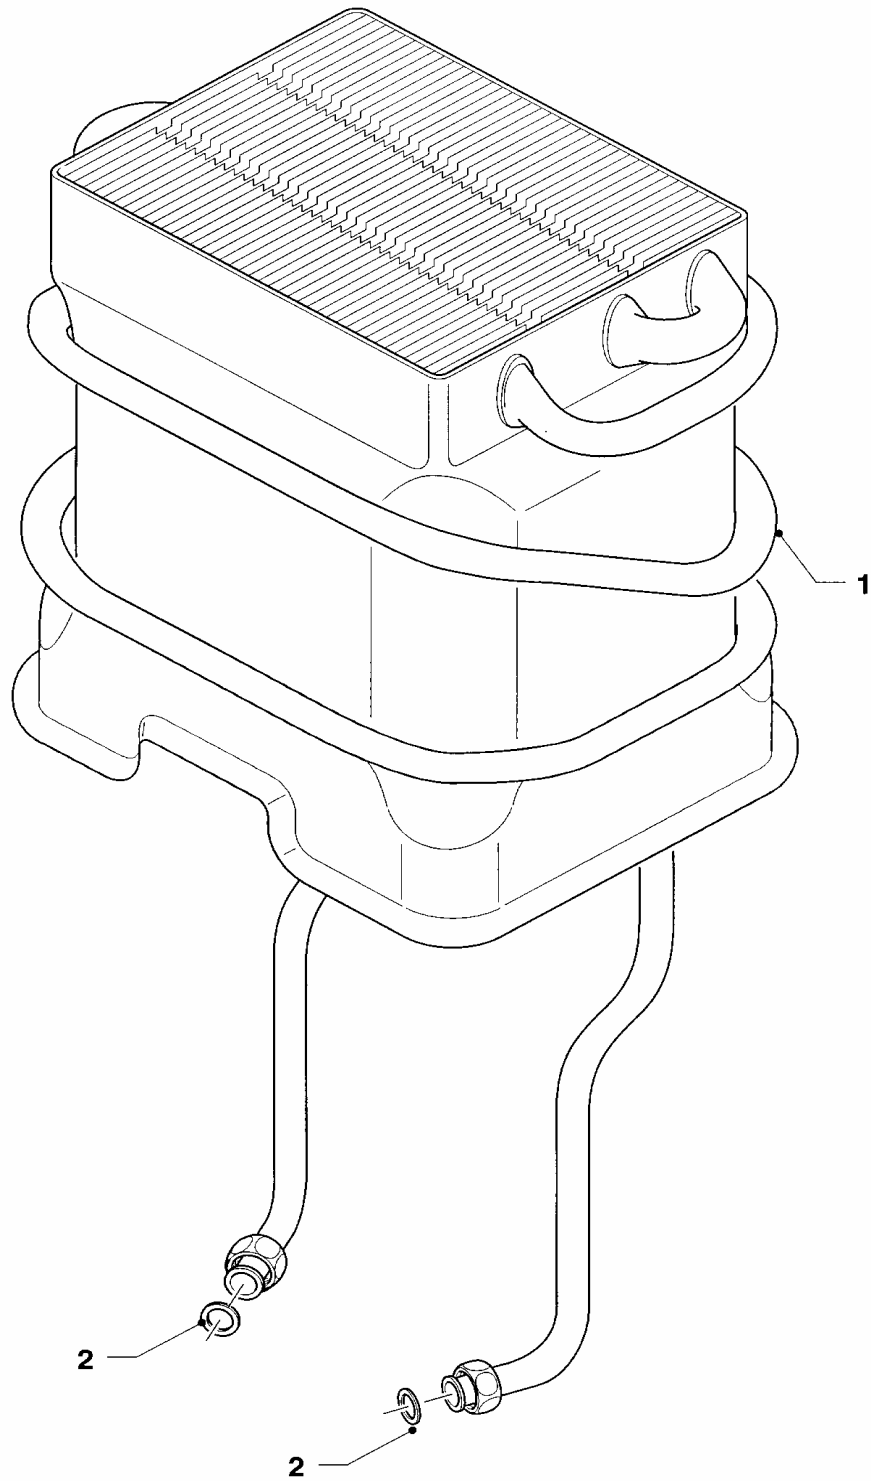

06 Scambiatori
MAG 125/11 O-D SO17

01 - 06 - 003

06 Scambiatori

MAG 125/11 O-D SO17

Pos.	Codice	Descrizione	Note
		01-06-003	
01	061003	scambiatore	con il pezzo no. 02
02	981144	guarnizione (set 10 pezzi)