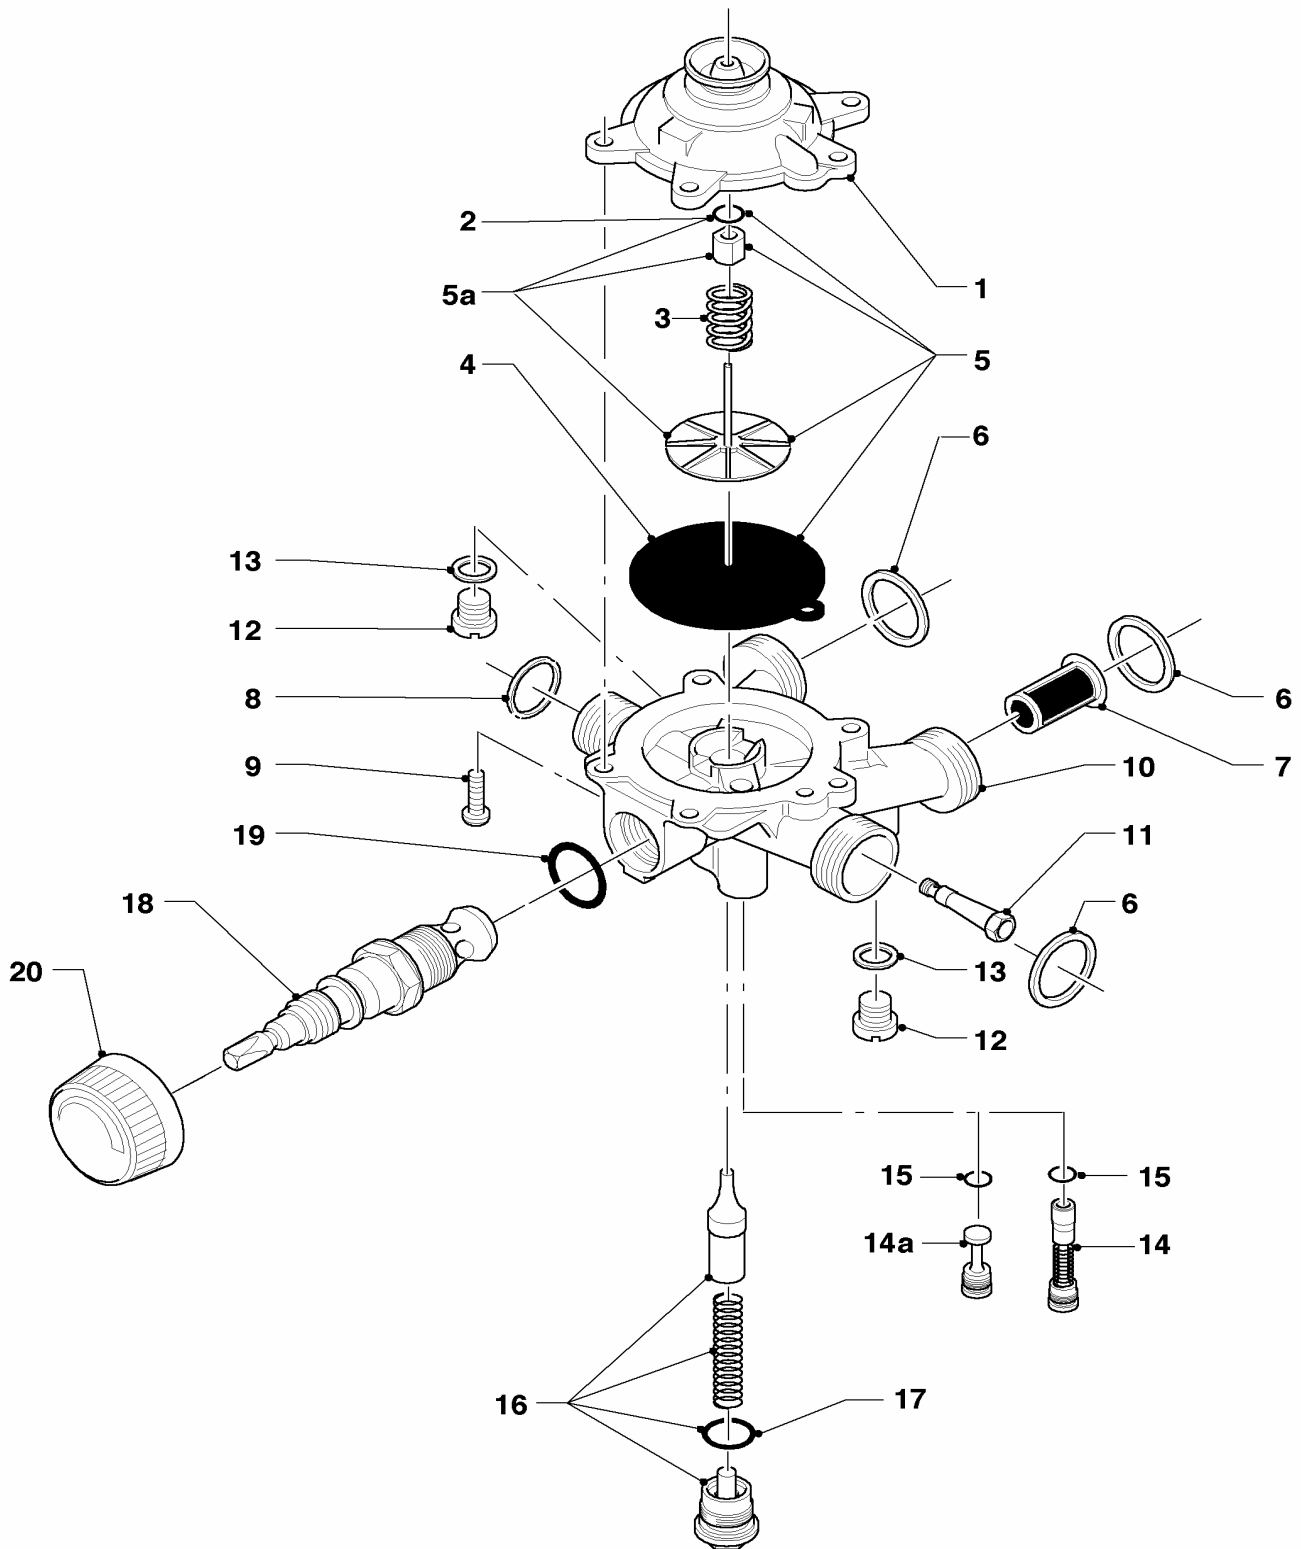

01 Gruppo acqua

MAG 275/12 XIP, MAG 350/12 XIP, MAG 440/12 XIP

01 - 01 - 005.01

01 Gruppo acqua

MAG 275/12 XIP, MAG 350/12 XIP, MAG 440/12 XIP

Pos.	Codice	Descrizione	Note
		01-01-005	
01	013062	coperchio gruppo acqua	con pezzo 02 e bussola
02	982317	guarnizione	
03	104320	molla	
04	010345	membrana	
05	010362	membrana, cpl.	
05a	140350	kit di manutenzione	
06	981141	guarnizione (set di 10 pz.)	
07	128516	filtro acqua	
08	981143	guarnizione (set 10 pezzi)	
09	118959	vite	
10	011272	gruppo acqua	MAG 275/12 XIP, con pezzi no. 01 - 09, 11 - 20
10	011274	gruppo acqua	MAG 350/12 XIP, con pezzi no. 01 - 09, 11 - 20
10	011275	gruppo acqua	MAG 440/12 XIP, con pezzi no. 01 - 09, 11 - 20
11	012866	tubo venturi	MAG 275/12 XIP, D=2,1 mm, nichelato
11	012867	tubo venturi	MAG 350/12 XIP, D=2,4 mm, nichelato
11	012819	tubo venturi	MAG 440/12 XIP, D=2,8 mm
12	010050	tappo a vite gruppo acqua	
13	981159	guarnizione (set 10 pezzi)	
14	203030	regolatore acqua a pistone (giallo)	MAG 275/12 XIP
14	203031	regolatore acqua a pistone (verde)	MAG 350/12 XIP
14	203032	regolatore acqua a pistone (blu)	MAG 440/12 XIP
14a	-	-	non é disponibile
15	982484	guarnizione regolatore acqua	
16	012946	regolatore acqua, cpl.	
17	981163	guarnizione (set di 10 pz.)	
18	012546	selettore temperatura	MAG 275 - 350/12 XIP
18	012548	selettore temperatura	MAG 440/12 XIP
19	981175	guarnizione (set 10 pezzi)	
20	143810	manópola selett. temp.	

Con riserva di modifiche!
Attenzione: I prezzi lordi sono da
rilevare dal vigente listino prezzi!