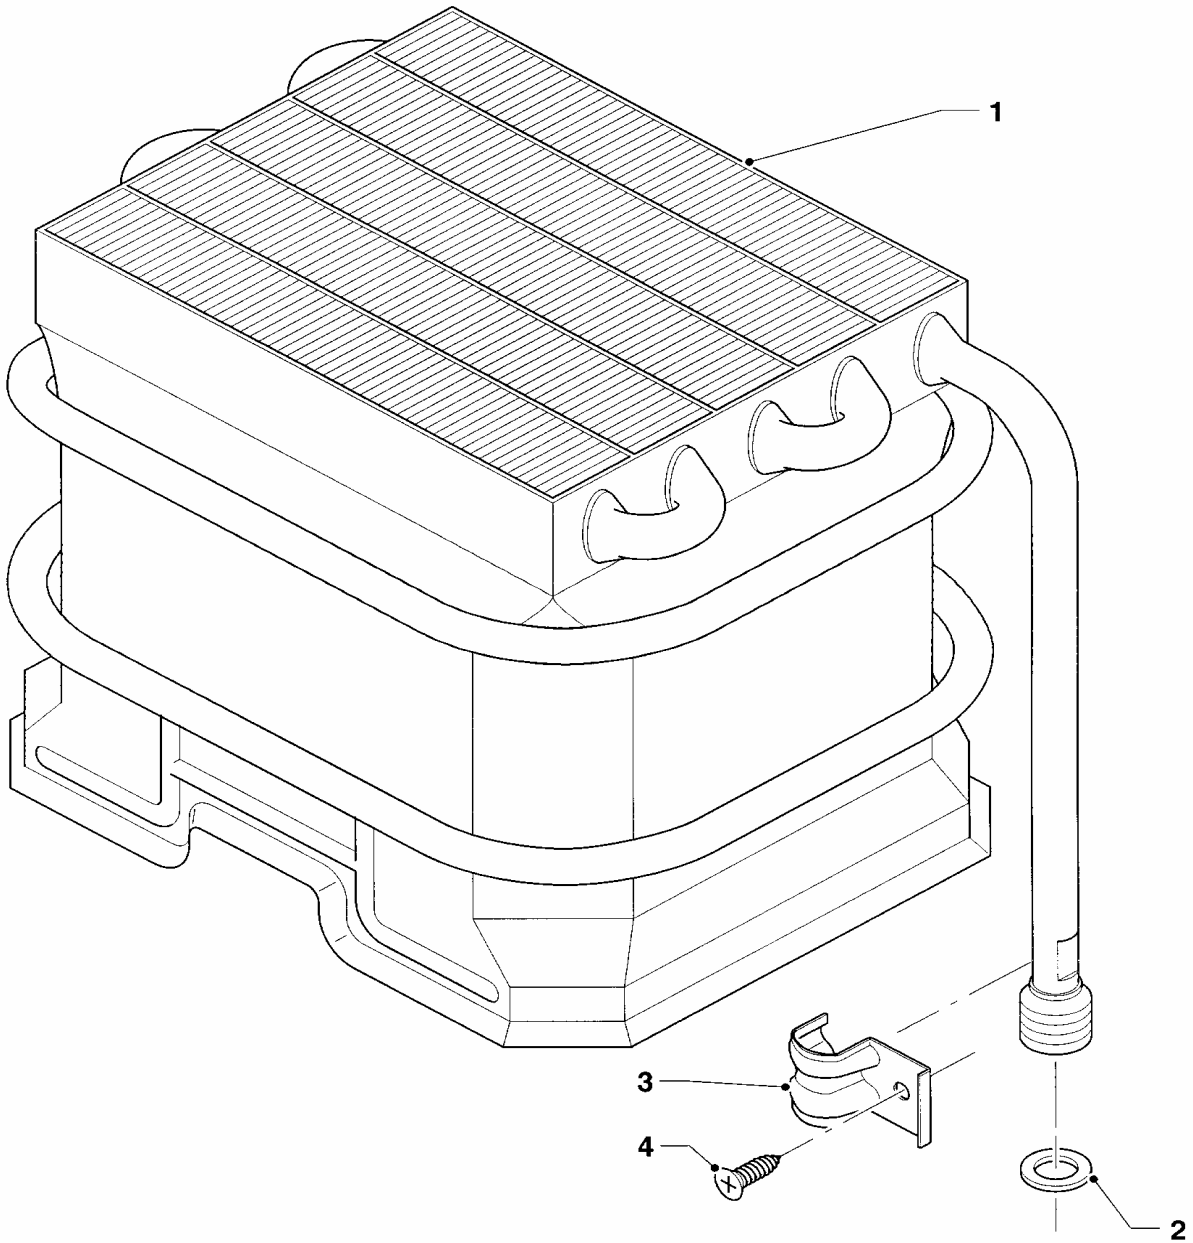

06 Scambiatori

MAG 275/12 XZ, MAG 350/12 XZ, MAG 440/12 XZ

01 - 06 - 001

06 Scambiatori

MAG 275/12 XZ, MAG 350/12 XZ, MAG 440/12 XZ

Pos.	Codice	Descrizione	Note
		01-06-001	
01	061612	scambiatore	MAG 275/12 XZ, con pezzi no. 02, 03
01	061639	scambiatore, cpl.	MAG 350/12 XZ, con pezzi no. 02, 03
01	061614	scambiatore	MAG 440/12 XZ, con pezzi no. 02, 03
02	981143	guarnizione (set 10 pezzi)	
03	086133	fascetta	
04	235727	vite	

Con riserva di modifiche!
Attenzione: I prezzi lordi sono da
rilevare dal vigente listino prezzi!