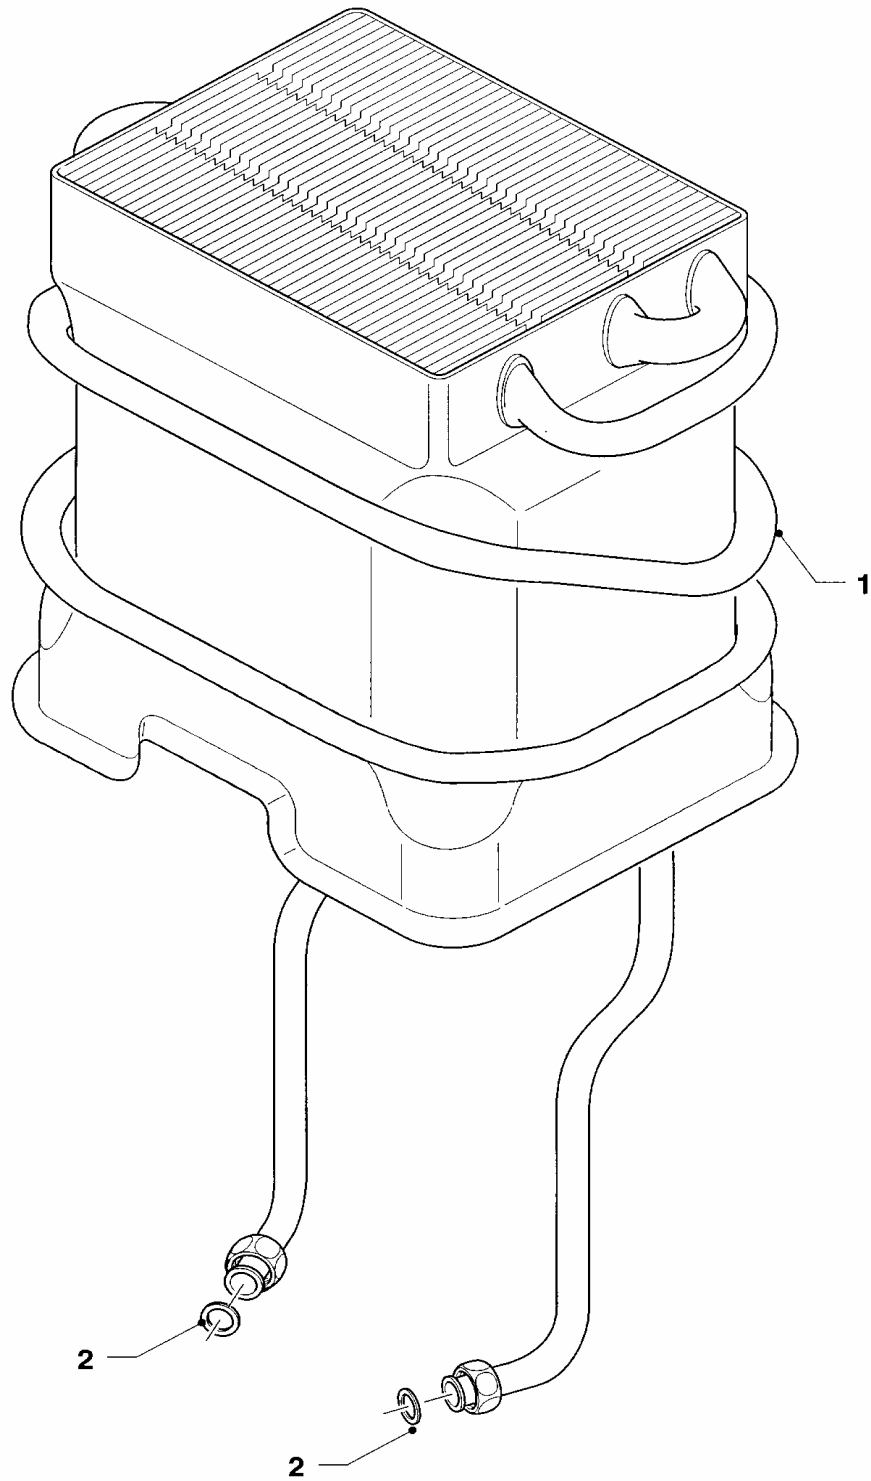

06 Scambiatori
MAG 125/11 O-D SO25

01 - 06 - 003

06 Scambiatori

MAG 125/11 O-D SO25

Pos.	Codice	Descrizione	Note
		01-06-003	
01	061003	scambiatore	con il pezzo no. 02
02	981144	guarnizione (set 10 pezzi)