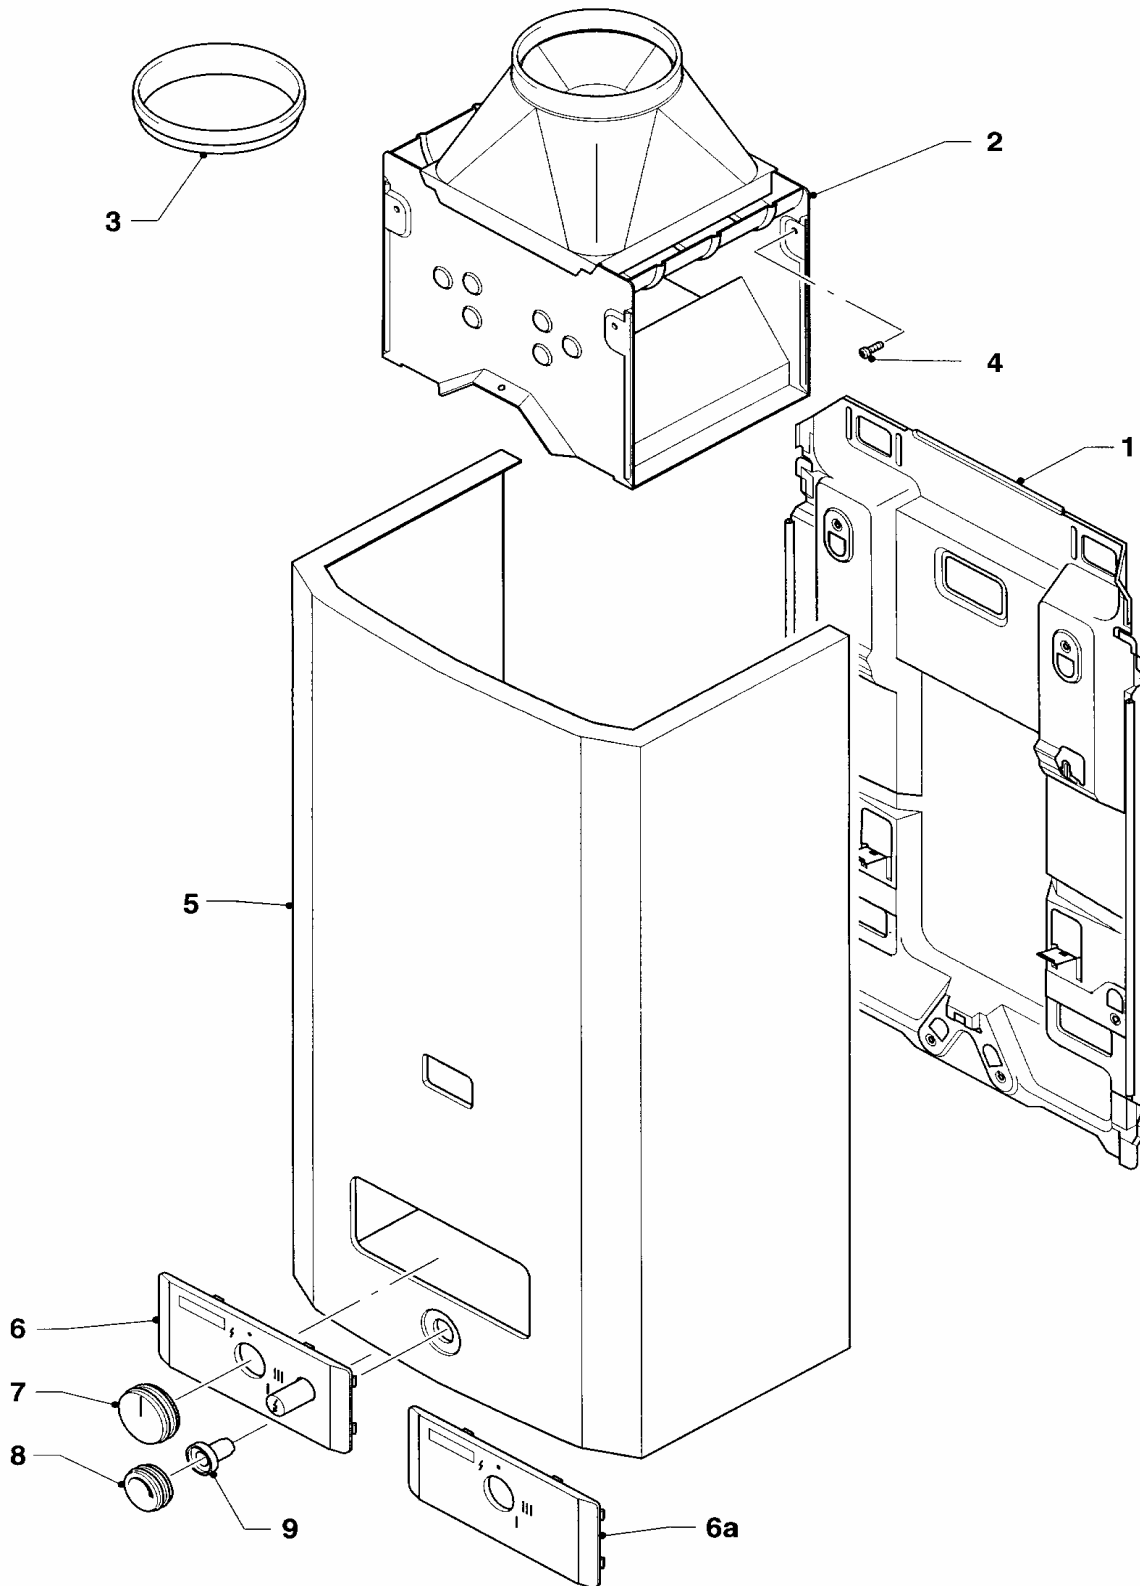

07 Rivestimento

MAG 275/12 XZ, MAG 350/12 XZ, MAG 440/12 XZ

01 - 07 - 517

07 Rivestimento

MAG 275/12 XZ, MAG 350/12 XZ, MAG 440/12 XZ

Pos.	Codice	Descrizione	Note
		01-07-517	
00	126167	molla di bloccaggio	non raffigurato
01	-	-	non piú fornibile
02	074982	cappa antivento	MAG 275/12 XZ
02	074983	cappa antivento	MAG 350/12 XZ
02	074984	cappa antivento	MAG 440/12 XZ
03	-	-	non é disponibile
04	235727	vite	
05	072936	rivestimento	MAG 275/12 XZ, con il pezzo no. 09
05	072937	rivestimento	MAG 350/12 XZ, con il pezzo no. 09
05	072938	rivestimento	MAG 440/12 XZ, con il pezzo no. 09
06	075375	frontalino	
06a	-	-	non é disponibile
07	143809	bottono girevole	gruppo gas
08	143810	manópola selett. temp.	selettore di temperatura
09	173713	bussola per selettore	

Con riserva di modifiche!

Attenzione: I prezzi lordi sono da rilevare dal vigente listino prezzi!