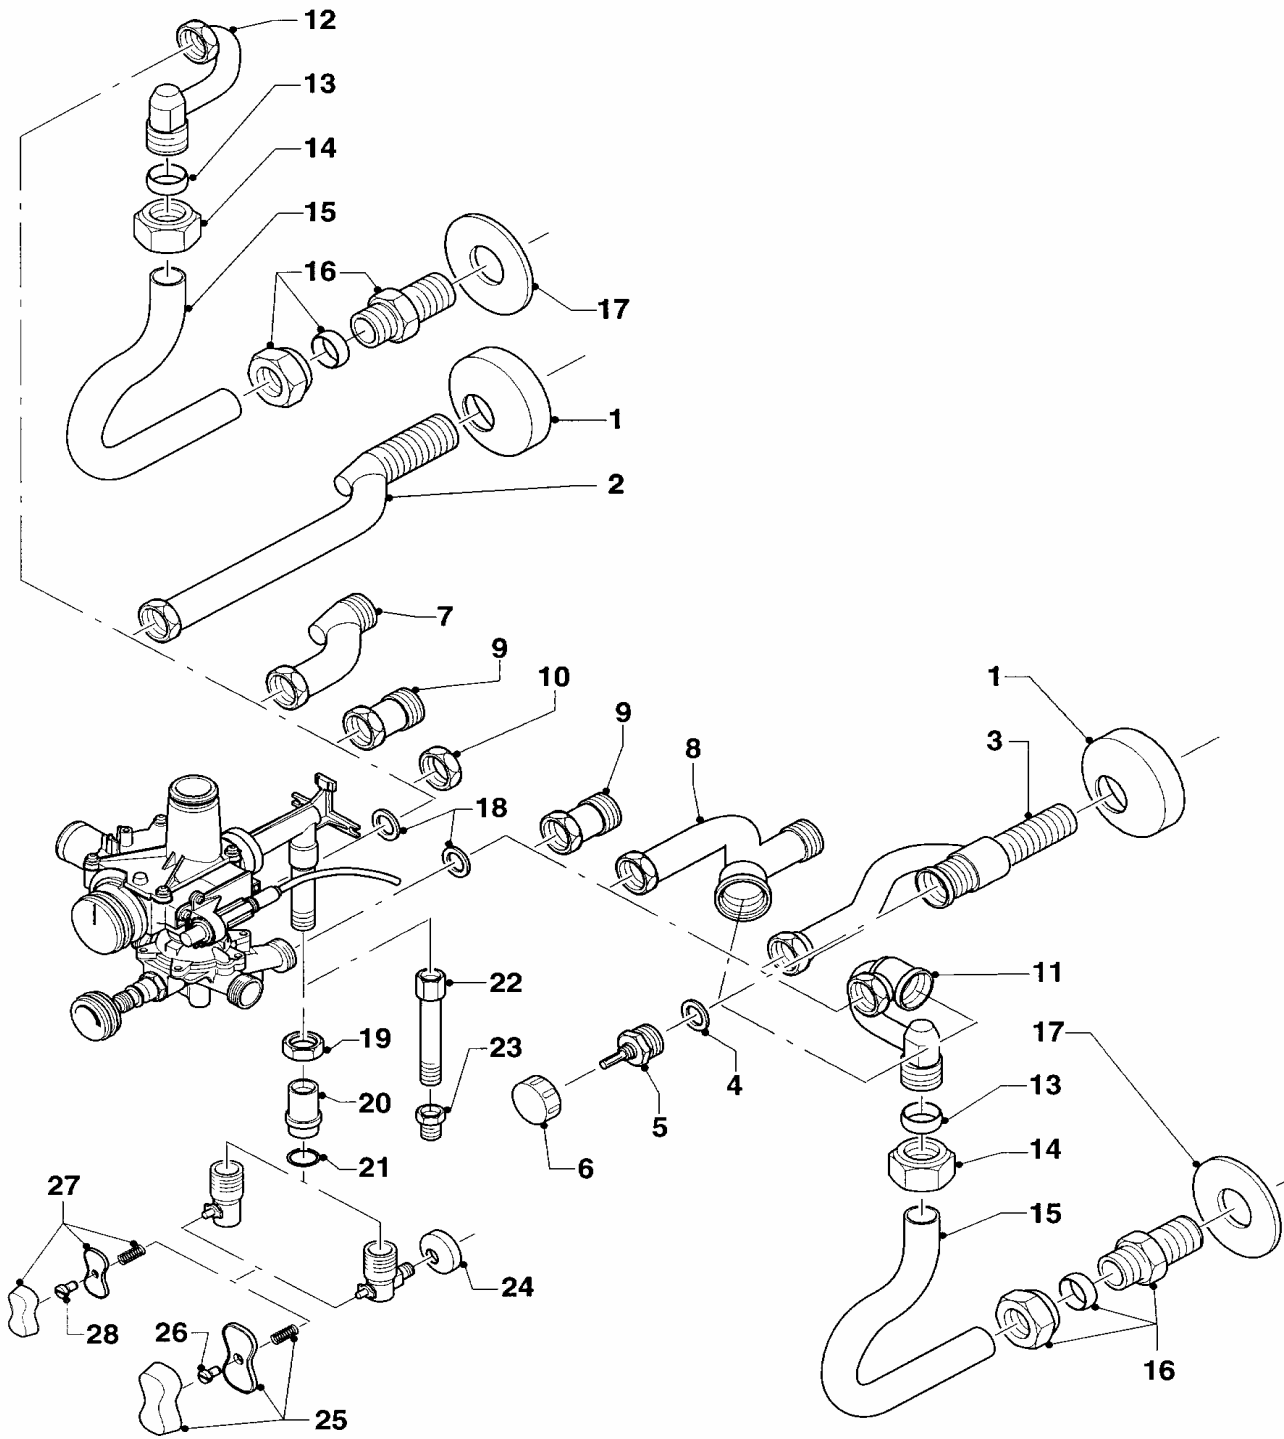

08b Accessori

MAG 275/12 X

01 - 08 - 004

08b Accessori

MAG 275/12 X

Pos.	Codice	Descrizione	Note
		01-08-004	
01	950088	rosetta	
02	081148	raccordo acqua calda	sotto intonaco
03	081720	raccordo acqua fredda	sotto intonaco, con pezzi no. 04, 06
04	981605	guarnizione	
05	950057	rubinetto acqua	
06	143981	manopola	con pezzi no. 04, 06
07	081149	raccordo acqua calda	sopra intonaco
08	081721	raccordo acqua fredda	sopra intonaco
09	085017	tubo prolungamento	per installazione esistente
10	950017	dado	per prelieve diretto
11	-	-	non é disponibile
12	-	-	non é disponibile
13	-	-	non é disponibile
14	-	-	non é disponibile
15	-	-	non é disponibile
16	-	-	non é disponibile
17	-	-	non é disponibile
18	981141	guarnizione (set di 10 pz.)	
19	-	-	non fornibile
20	-	-	non fornibile
21	982320	guarnizione rubinetto gas	per R/RP 1/2-raccordo gas
21	982310	guarnizione per rubinetto gas	per R/RP 3/4-raccordo gas
22	-	-	non é disponibile
23	219227	nipplo di riduzione	R 1/2
24	147004	rosetta per rubinetto gas (R 1/2)	
24	147002	rosetta per rubinetto gas (R 3/4)	
25	280876	manópola, cpl.	per RP, R/RP 3/4 + 1-raccordo gas
26	116482	vite	
27	280875	manópola, cpl.	per R/RP 1/2-raccordo gas
28	700215	vite	

Con riserva di modifiche!

Attenzione: I prezzi lordi sono da rilevare dal vigente listino prezzi!