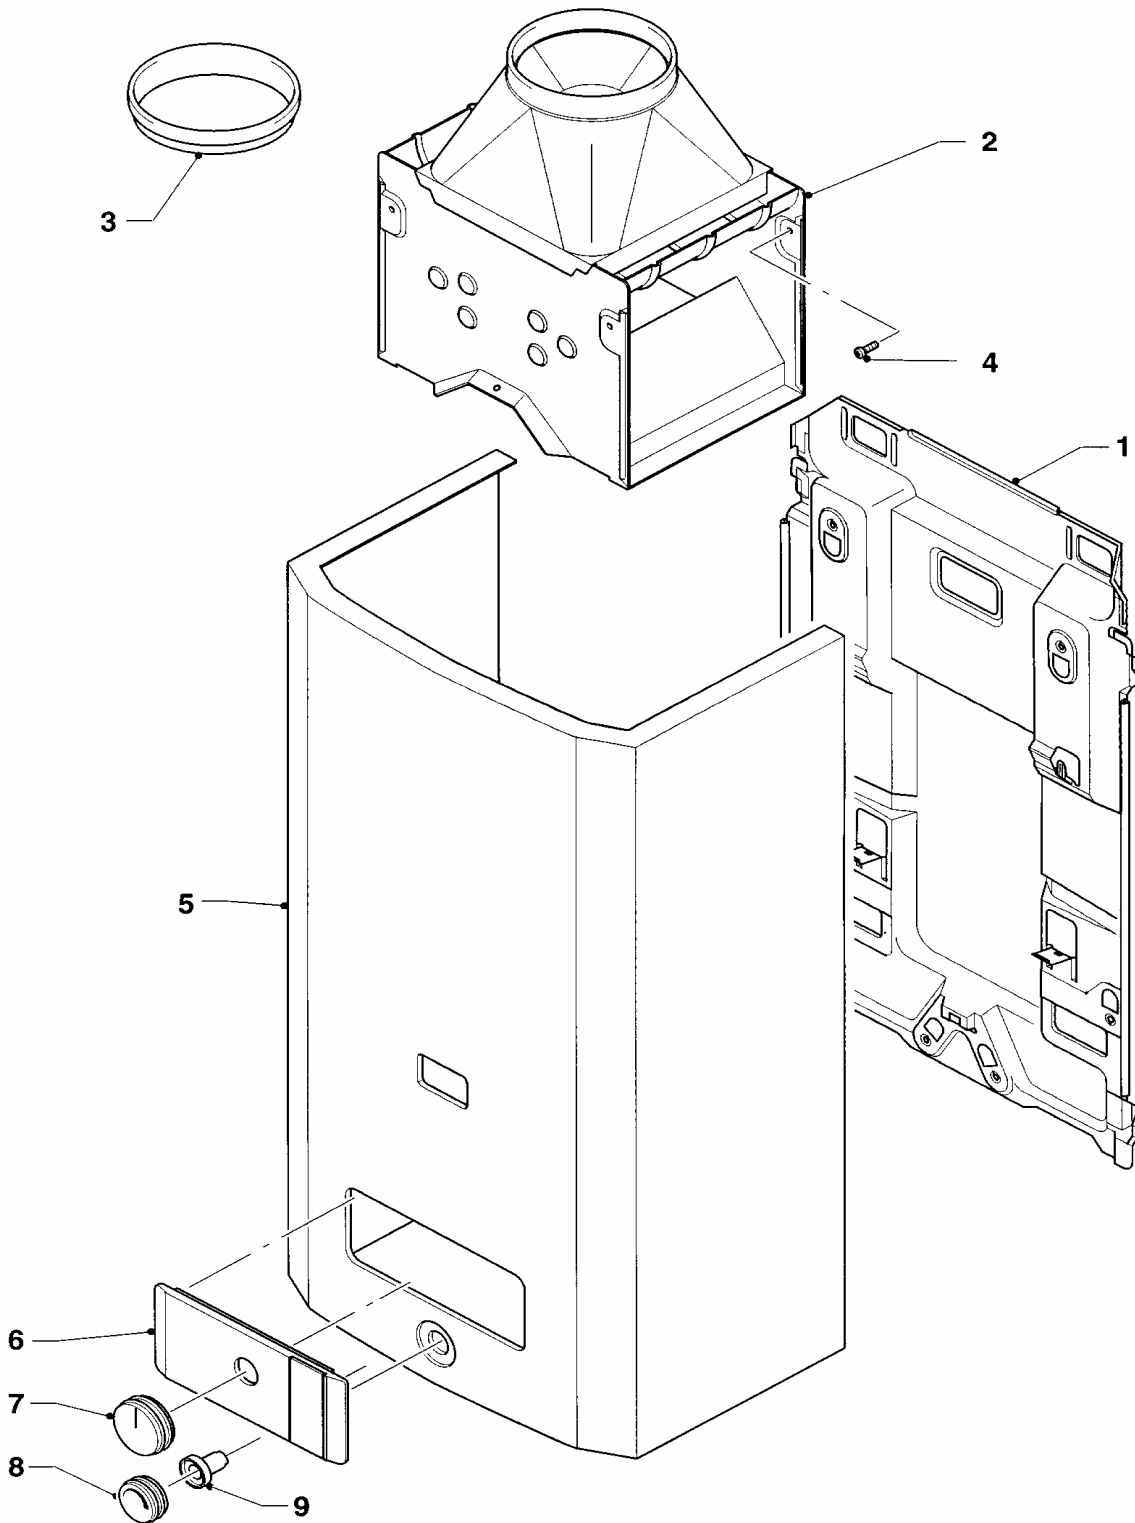

07 Rivestimento

MAG 275/12 XIP, MAG 350/12 XIP, MAG 440/12 XIP

01 - 07 - 518

07 Rivestimento

MAG 275/12 XIP, MAG 350/12 XIP, MAG 440/12 XIP

Pos.	Codice	Descrizione	Note
		01-07-518	
00	126167	molla di bloccaggio	non raffigurato
01	-	-	non piú fornibile
02	074982	cappa antivento	MAG 275/12 XIP
02	074983	cappa antivento	MAG 350/12 XIP
02	074984	cappa antivento	MAG 400/12 XIP
03	-	-	non é disponibile
04	235727	vite	
05	072936	rivestimento	MAG 275/12 XIP, con il pezzo no. 09
05	072937	rivestimento	MAG 350/12 XIP, con il pezzo no. 09
05	072938	rivestimento	MAG 400/12 XIP, con il pezzo no. 09
06	077913	frontalino	
07	143809	bottoni girevole	gruppo gas
08	143810	manópola selett. temp.	selettore di temperatura
09	173713	bussola per selettore	

Con riserva di modifiche!

Attenzione: I prezzi lordi sono da rilevare dal vigente listino prezzi!