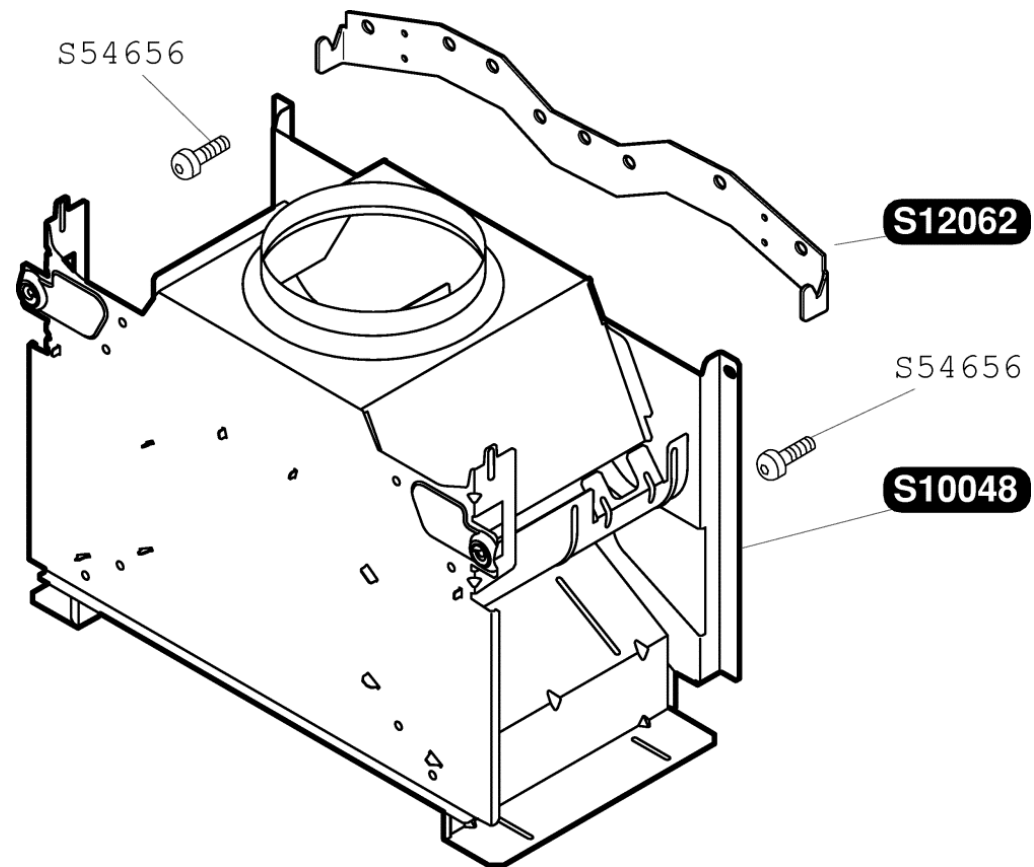

Запасные части

**Saunier Duval**

**Themaclassic C 25 E for UA**

S10004	1	Боковая крышка
S10017	1	Фирмовый знак
S10092	5	Шнурок
S10591	1	Лицевая крышка
S10595	1	Панель управления
S54656	50	Винт 4,2X13,5

S10048	1	Тягопрерыватель
S12062	1	Планка подвеса
S54656	50	Винт 4,2X13,5

S10716	1	g	Газовый клапан G20
S10717	1	A	Шаговый привод G20
S54852	100		Прокладка

S57398	1	Датчик температуры
S10080	1	Аварийный датчик температуры
S10623	1	Термостат тяги аварийный
S10610	1	Термостат тяги регулирующий
S10608	1	Кабельный жгут
S10620	1	Панель управления
S10744	5	Предохранитель 630мА
S54838	75	Винт
S10101	1	Переключатель ВКЛ/ВЫКЛ
S12117	1	Кабель электропитания
S10470	1	Плата основная
S10087	1	Кабель генератора искрообразования
S10169	1	Кабель дисплея
S57427	1	Генератор искрообразования
S54906	50	Винт
S10093	1	Коробка управления
S10094	1	Крышка коробки управления
0020067509	1	Разъем 4-контактный наружного датчика
S10727	1	Разъем 2-контактный комнатного термостата