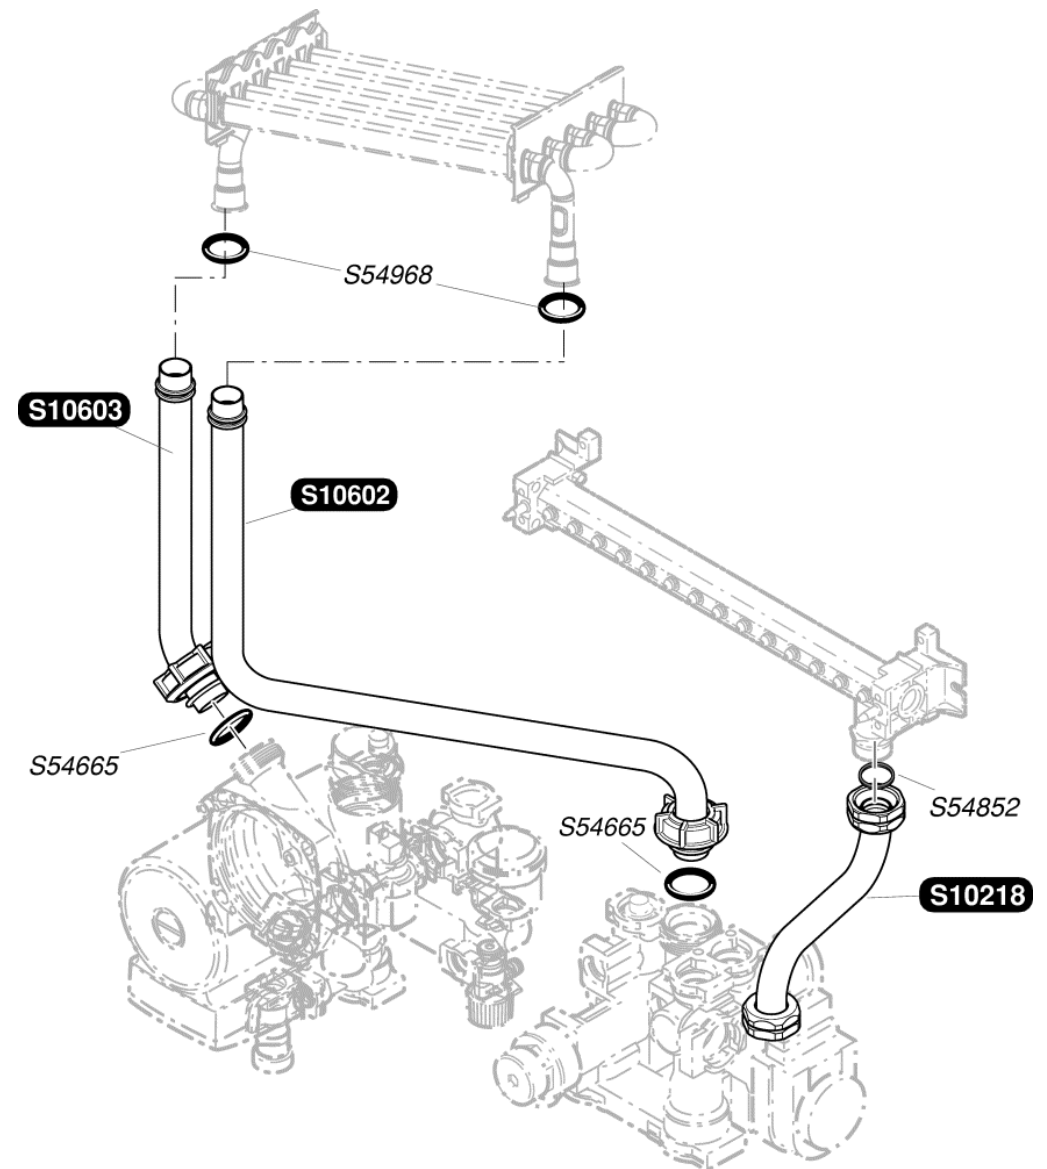

S10218	1	<i>Трубка газовый клапан – горелка</i>
S10602	1	<i>Трубка теплообменник – Зходовой клапан</i>
S10603	1	<i>Трубка насос-теплообменник</i>
S54665	20	<i>Прокладка кольцевая</i>
S54852	100	<i>Прокладка</i>
S54968	50	<i>Прокладка кольцевая</i>