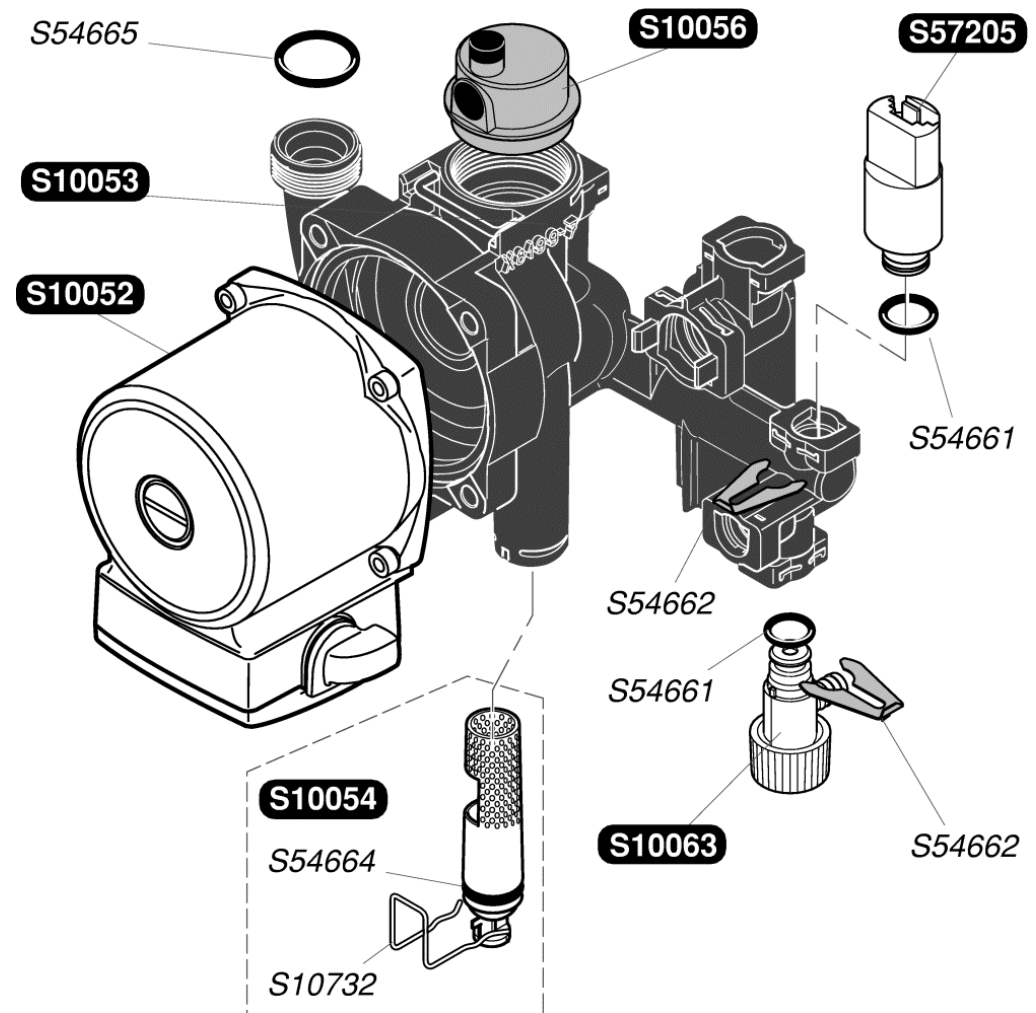

S54665	20	Прокладка кольцевая
S10053	1	Блок насоса
S10055	1	Двигатель насоса
S10054	1	Фильтр отопления
S54664	20	Прокладка кольцевая
S10732	10	Фиксатор
S10063	1	Кран дренажа
S54661	20	Прокладка кольцевая
S54662	10	Фиксатор Ø10
S10056	1	Воздухоотводчик
S57205	1	Датчик давления воды