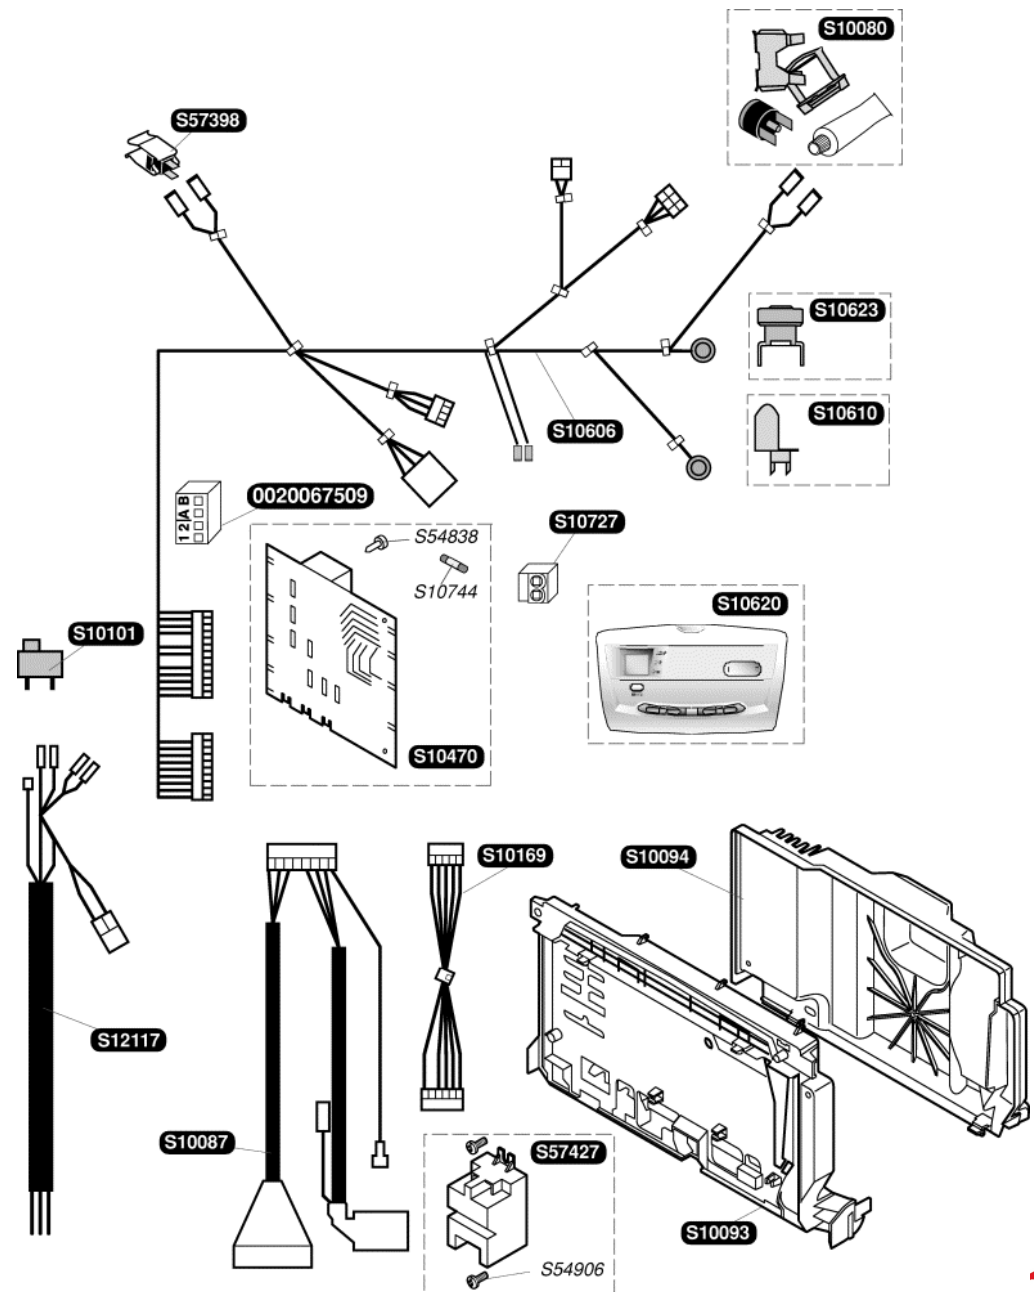

Запасные части

**Saunier Duval**

**Themaclassic C 25 E for UA**

S10004	1	Боковая крышка
S10017	1	Фирмовый знак
S10092	5	Шнурок
S10591	1	Лицевая крышка
S10595	1	Панель управления
S54656	50	Винт 4,2X13,5

S10048	1	Тягопрерыватель
S12062	1	Планка подвеса
S54656	50	Винт 4,2X13,5

S10036	1	Теплоизоляция
S10379	10	Фиксатор
S10599	1	Теплообменник
S54968	50	Прокладка кольцевая

0020039180	1	Воздухораспределительная решетка горелки
S10037	1	Контрольный электрод
S10038	1	Электроды розжига
S10039	1	A Газовый коллектор горелки в сборе G 20
S10042	1	Горелка
S54656	50	Винт 4,2X13
S54852	100	Прокладка
S54906	50	Винт

S10716	1	g	Газовый клапан G20
S10717	1	A	Шаговый привод G20
S54852	100		Прокладка

S57398	1	Датчик температуры
S10080	1	Аварийный датчик температуры
S10623	1	Термостат тяги аварийный
S10610	1	Термостат тяги регулирующий
S10608	1	Кабельный жгут
S10620	1	Панель управления
S10744	5	Предохранитель 630мА
S54838	75	Винт
S10101	1	Переключатель ВКЛ/ВЫКЛ
S12117	1	Кабель электропитания
S10470	1	Плата основная
S10087	1	Кабель генератора искрообразования
S10169	1	Кабель дисплея
S57427	1	Генератор искрообразования
S54906	50	Винт
S10093	1	Коробка управления
S10094	1	Крышка коробки управления
0020067509	1	Разъем 4-контактный наружного датчика
S10727	1	Разъем 2-контактный комнатного термостата