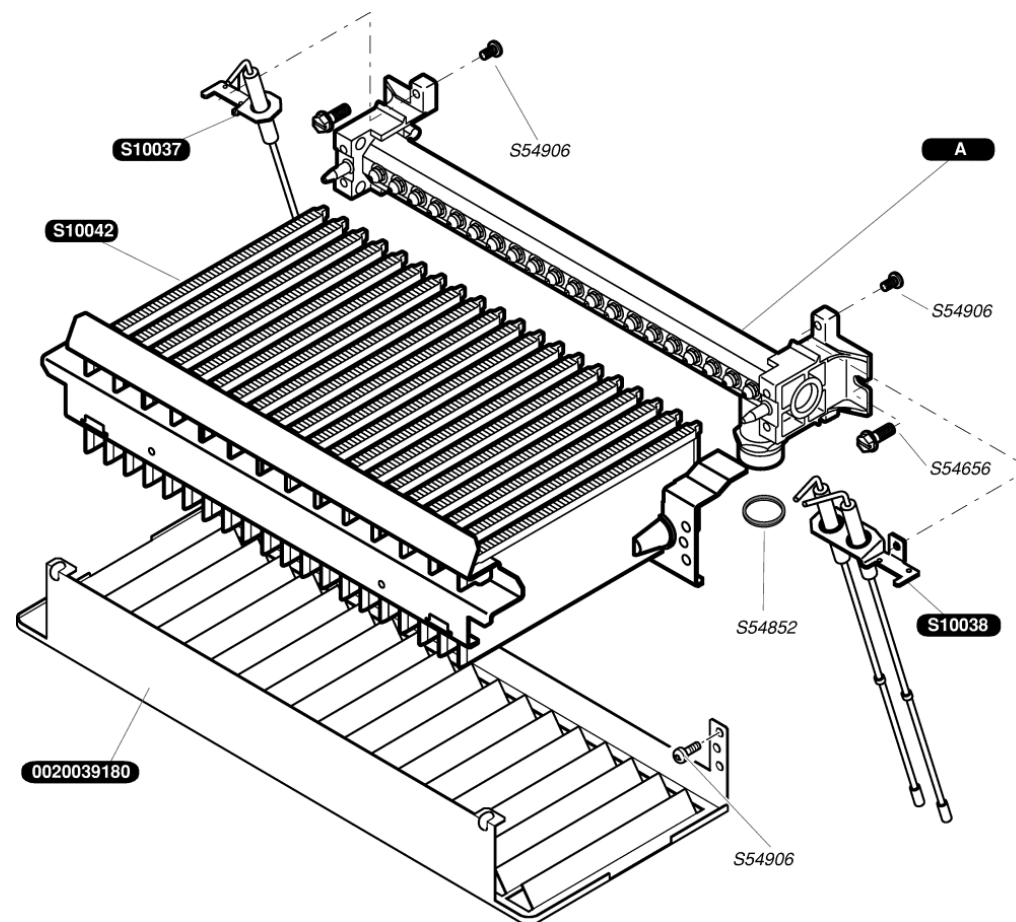

Запасные части

**Saunier Duval**

**Themaclassic C 25 E for UA**

S10004	1	Боковая крышка
S10017	1	Фирмовый знак
S10092	5	Шнурок
S10591	1	Лицевая крышка
S10595	1	Панель управления
S54656	50	Винт 4,2X13,5

S10048	1	Тягопрерыватель
S12062	1	Планка подвеса
S54656	50	Винт 4,2X13,5

S10036	1	Теплоизоляция
S10379	10	Фиксатор
S10599	1	Теплообменник
S54968	50	Прокладка кольцевая

0020039180	1	Воздухораспределительная решетка горелки
S10037	1	Контрольный электрод
S10038	1	Электроды розжига
S10039	1	A Газовый коллектор горелки в сборе G 20
S10042	1	Горелка
S54656	50	Винт 4,2X13
S54852	100	Прокладка
S54906	50	Винт

S10716	1	g	Газовый клапан G20
S10717	1	A	Шаговый привод G20
S54852	100		Прокладка

S57398	1	Датчик температуры
S10080	1	Аварийный датчик температуры
S10623	1	Термостат тяги аварийный
S10610	1	Термостат тяги регулирующий
S10608	1	Кабельный жгут
S10620	1	Панель управления
S10744	5	Предохранитель 630мА
S54838	75	Винт
S10101	1	Переключатель ВКЛ/ВЫКЛ
S12117	1	Кабель электропитания
S10470	1	Плата основная
S10087	1	Кабель генератора искрообразования
S10169	1	Кабель дисплея
S57427	1	Генератор искрообразования
S54906	50	Винт
S10093	1	Коробка управления
S10094	1	Крышка коробки управления
0020067509	1	Разъем 4-контактный наружного датчика
S10727	1	Разъем 2-контактный комнатного термостата