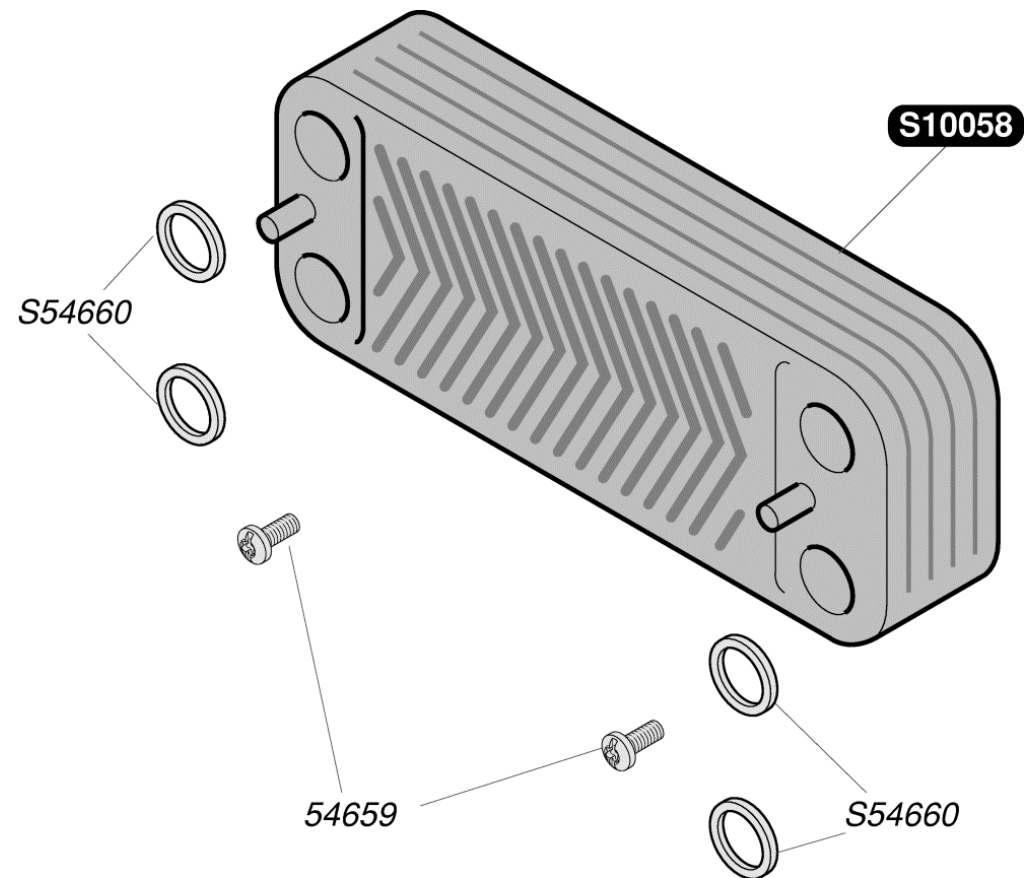

S10058	1	Теплообменник ГВС
54659	50	Винт
S54660	20	Прокладка