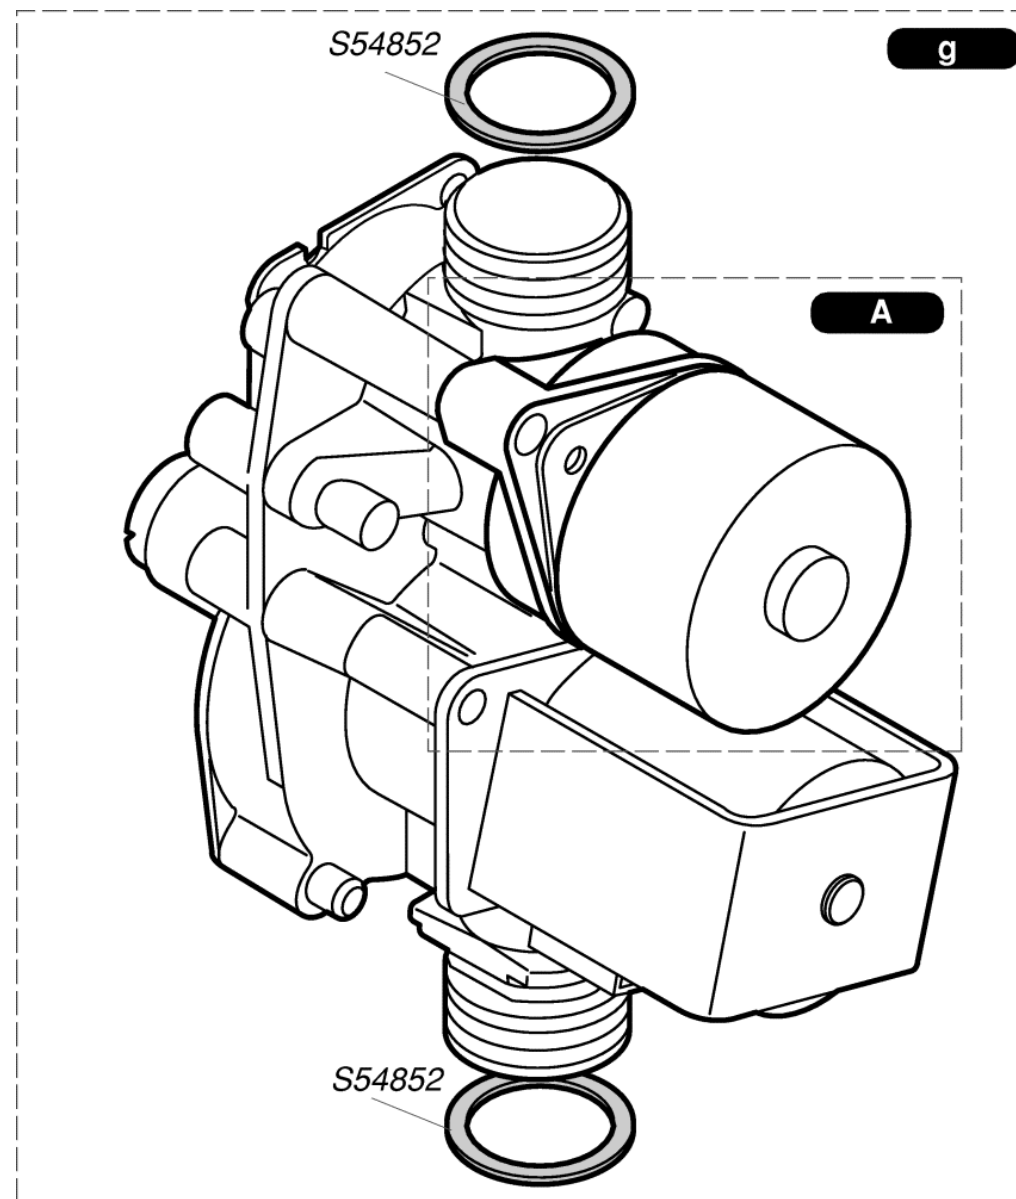

S10716	1	g	Газовый клапан G20
S10717	1	A	Шаговый привод G20
S54852	100		Прокладка