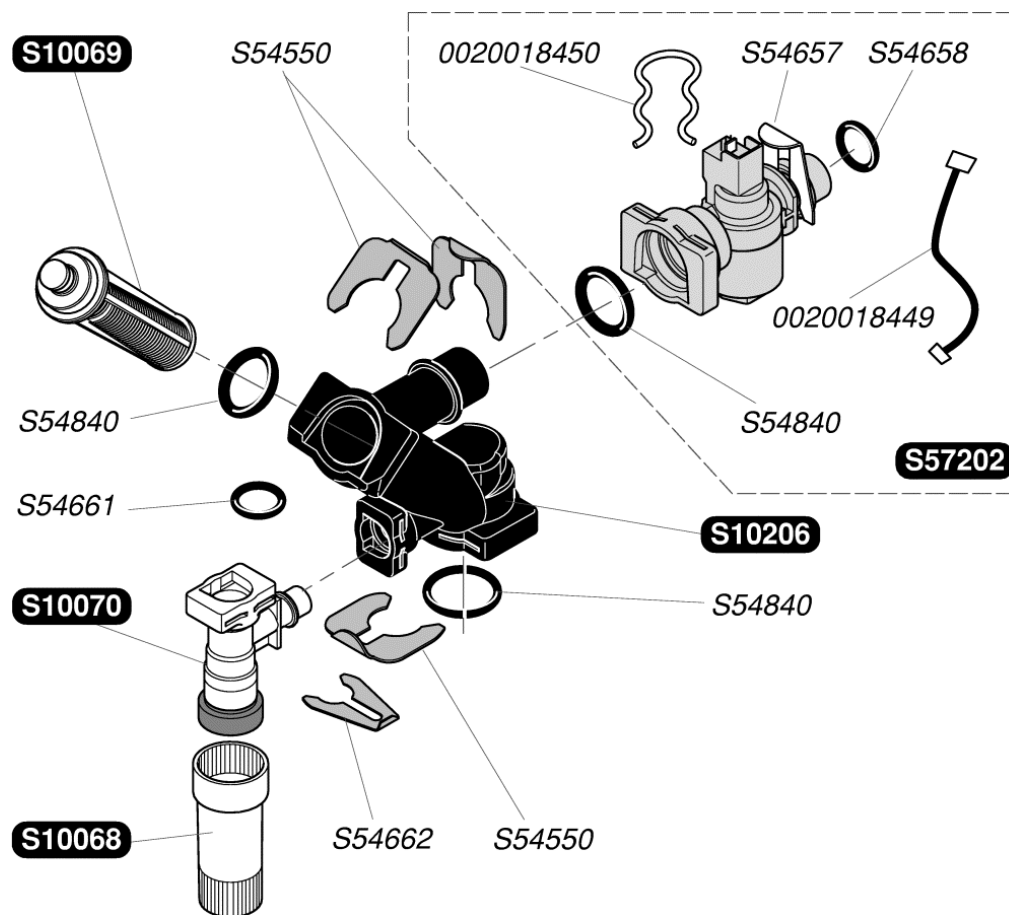

S10069	1	Фильтр ГВС
S54550	10	Фиксатор
S54657	10	Фиксатор
S54658	20	Прокладка кольцевая
S57202	1	Датчик протока ГВС
S54840	10	Прокладка кольцевая
S10206	1	Корпус фильтра
S54662	10	Фиксатор Ø10
S10068	1	Удлинитель системы подпитки
S10070	1	Система подпитки
S54661	20	Прокладка кольцевая
0020018450	1	Фиксатор
0020018449	1	Кабель