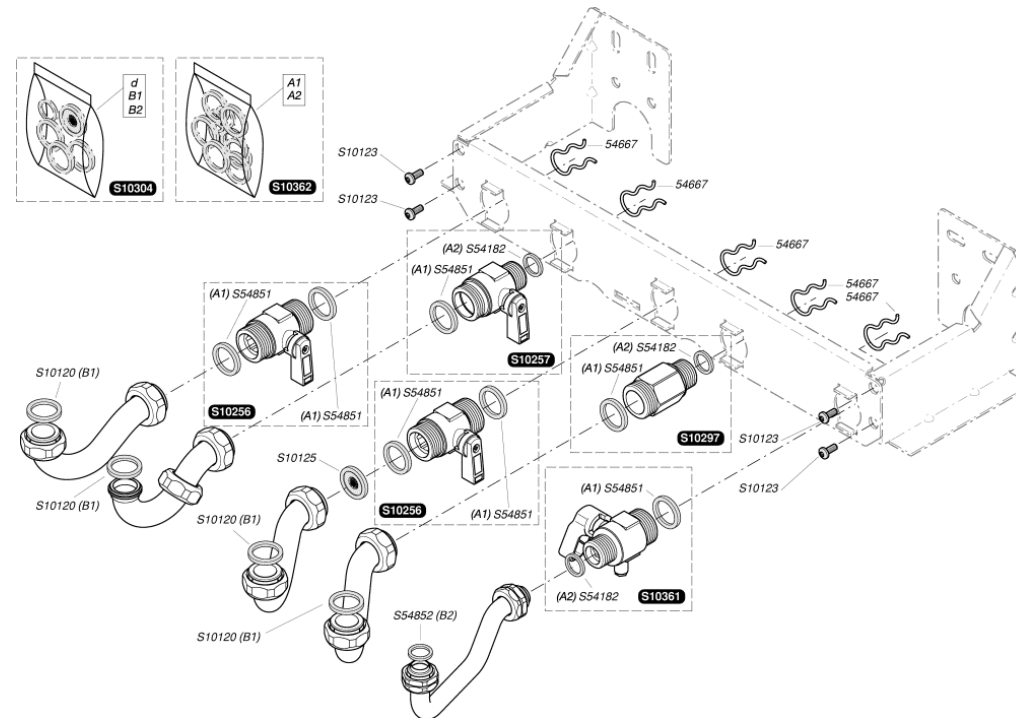

S10362	1	<i>Набор прокладок</i>
S10304	1	<i>Набор прокладок + ограничитель расхода</i>
S10256	1	<i>Кран отопления в сборе</i>
S10257	1	<i>Кран воды в сборе</i>
S10361	1	<i>Кран подачи газа</i>
S10120	50	<i>Прокладка</i>
S54851	100	<i>Прокладка</i>
S54852	100	<i>Прокладка</i>
S54667	10	<i>Фиксатор</i>
S10125	10	D <i>Ограничитель расхода воды 12</i>
S10123	25	<i>Винт</i>
S10297	1	<i>Соединение (горячая вода)</i>
S54182	100	<i>Прокладка</i>