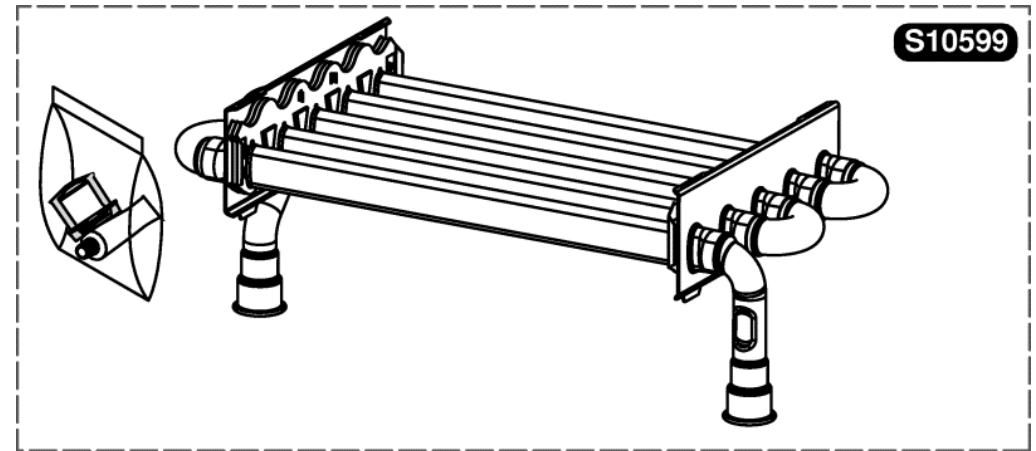

S10036	1	Теплоизоляция
S10379	10	Фиксатор
S10599	1	Теплообменник
S54968	50	Прокладка кольцевая