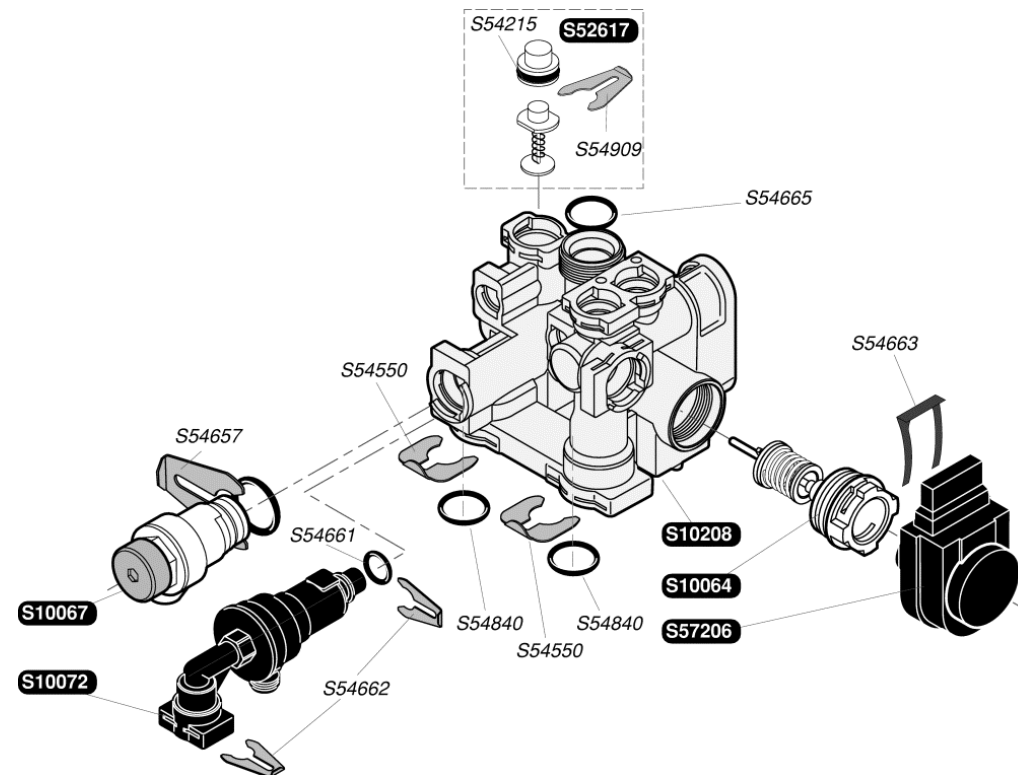

S54215	5	Прокладка кольцевая
S52617	1	Байпас
S54909	15	Фиксатор
S10208	1	Зходовой клапан
S54840	10	Прокладка кольцевая
S54550	10	Фиксатор
S54657	10	Фиксатор
S10067	1	Предохранительный клапан 3 Бар
S10064	1	Корпус трехходового клапана
S57206	1	Привод трехходового клапана
S54663	10	Фиксатор
S54665	20	Прокладка кольцевая
S10072	1	Обратный клапан
S54661	20	Кольцевая прокладка
S54662	10	Кольцевая прокладка