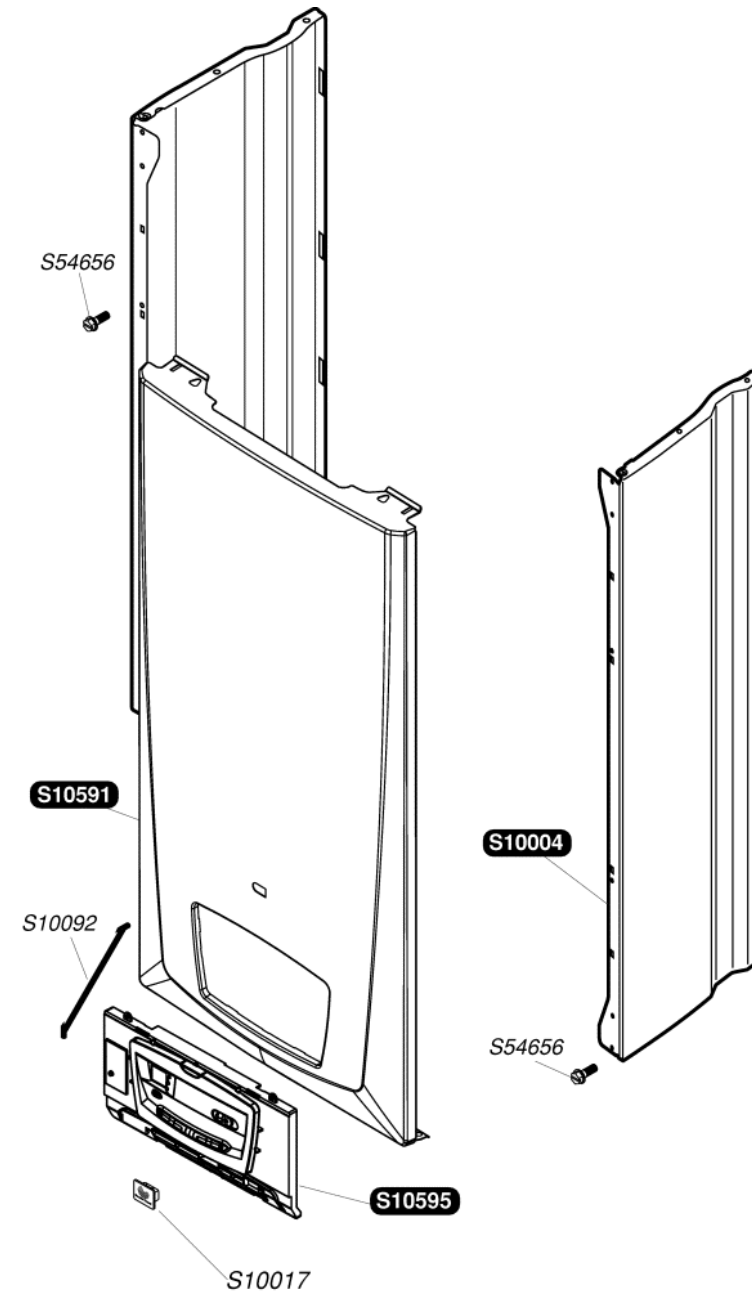

Запасные части

**Saunier Duval**

**Themaclassic C 25 E for UA**

S10004	1	Боковая крышка
S10017	1	Фирмовый знак
S10092	5	Шнурок
S10591	1	Лицевая крышка
S10595	1	Панель управления
S54656	50	Винт 4,2X13,5

S10048	1	Тягопрерыватель
S12062	1	Планка подвеса
S54656	50	Винт 4,2X13,5