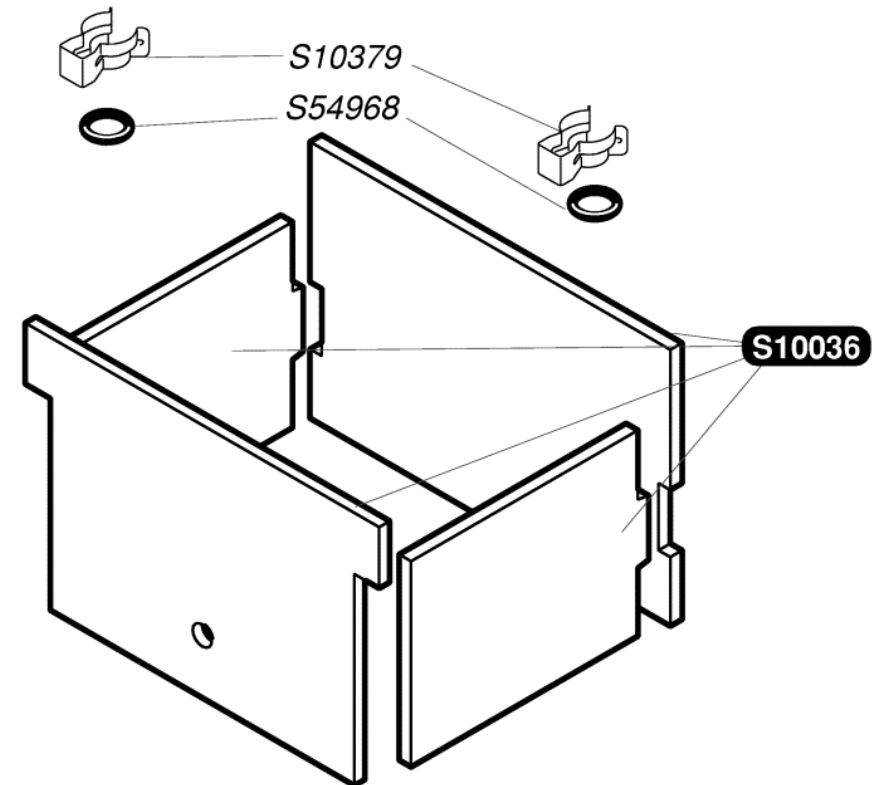

S10036	1	Теплоизоляция
S10379	10	Фиксатор
S10599	1	Теплообменник
S54968	50	Прокладка кольцевая