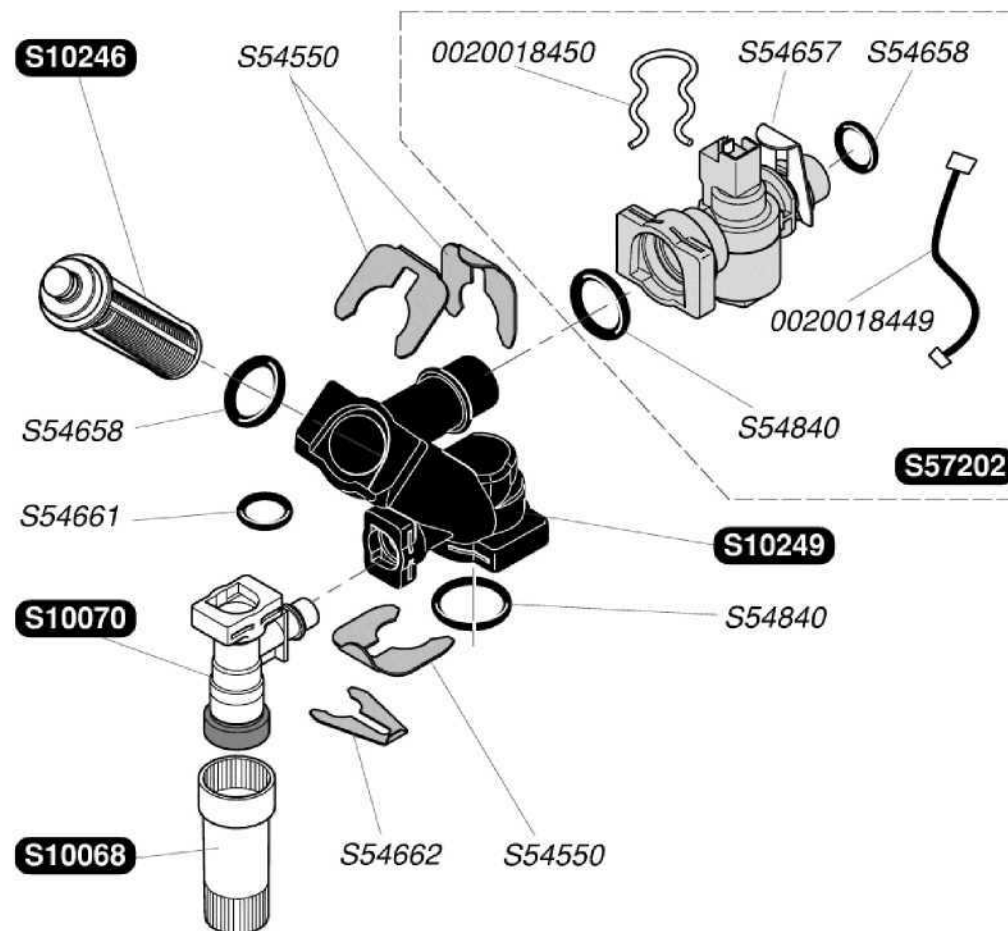

0020018449	1	Кабель датчика протоку
0020018450	1	Фіксатор
S10068	1	Подовжувач
S10070	1	Кран підживлення
S10246	1	Фільтр ГВП
S10249	1	З'єднання
S54550	10	Фіксатор d20
S54657	10	Фіксатор d18
S54658	20	Кільце (компл. 20)
S54661	20	Кільце
S54662	10	Фіксатор d10
S54840	10	Кільце
S57202	1	Датчик протоку