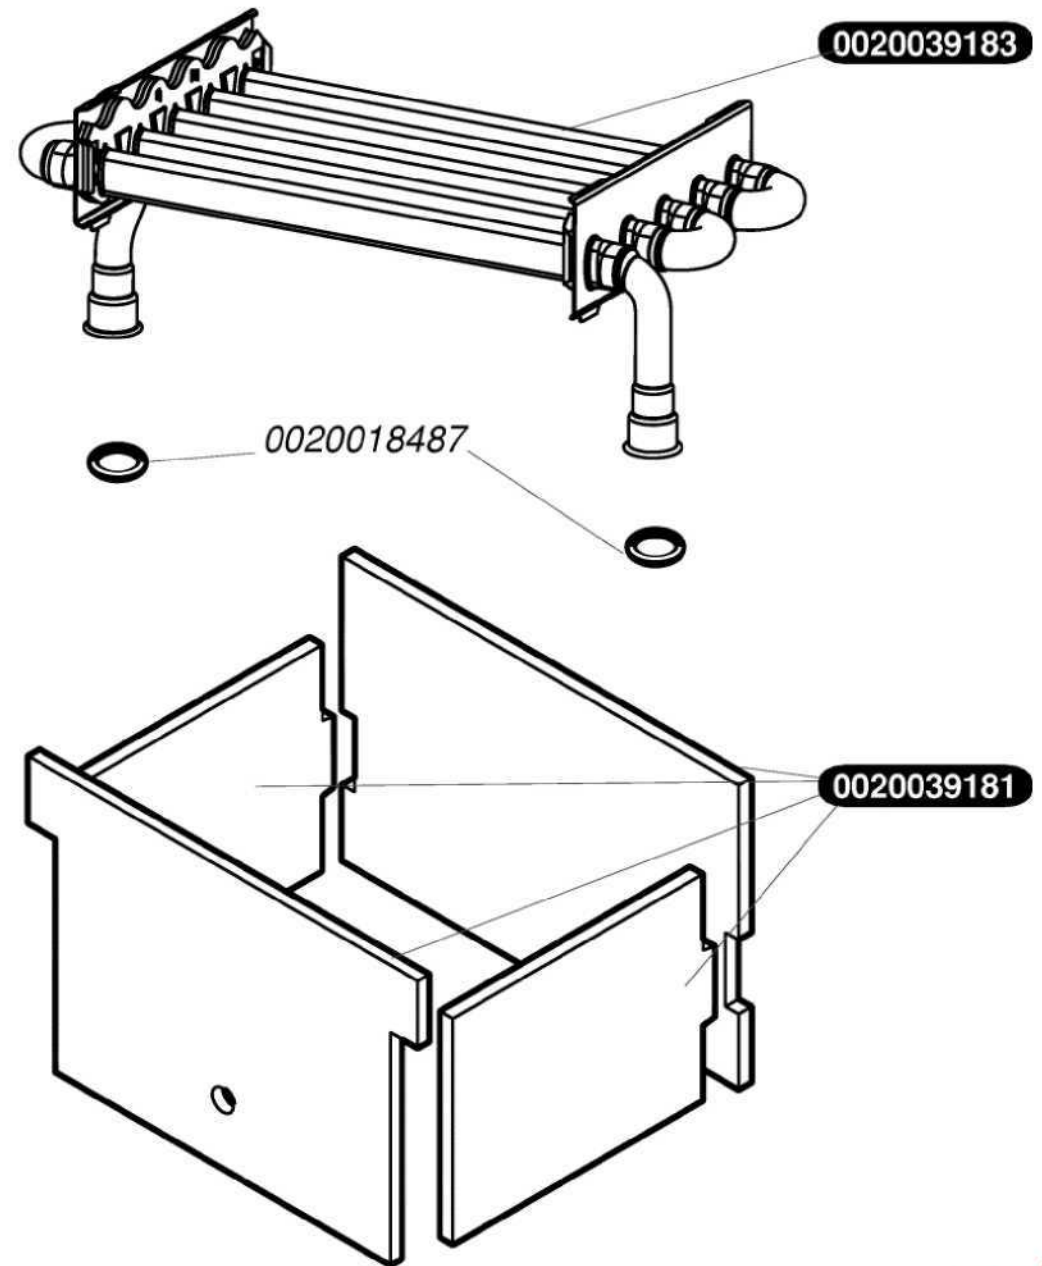

0020018487	10	Прокладка (компл. 10шт.)
0020039181	1	Ізоляція камери згоряння
0020039183	1	Тепловимінник