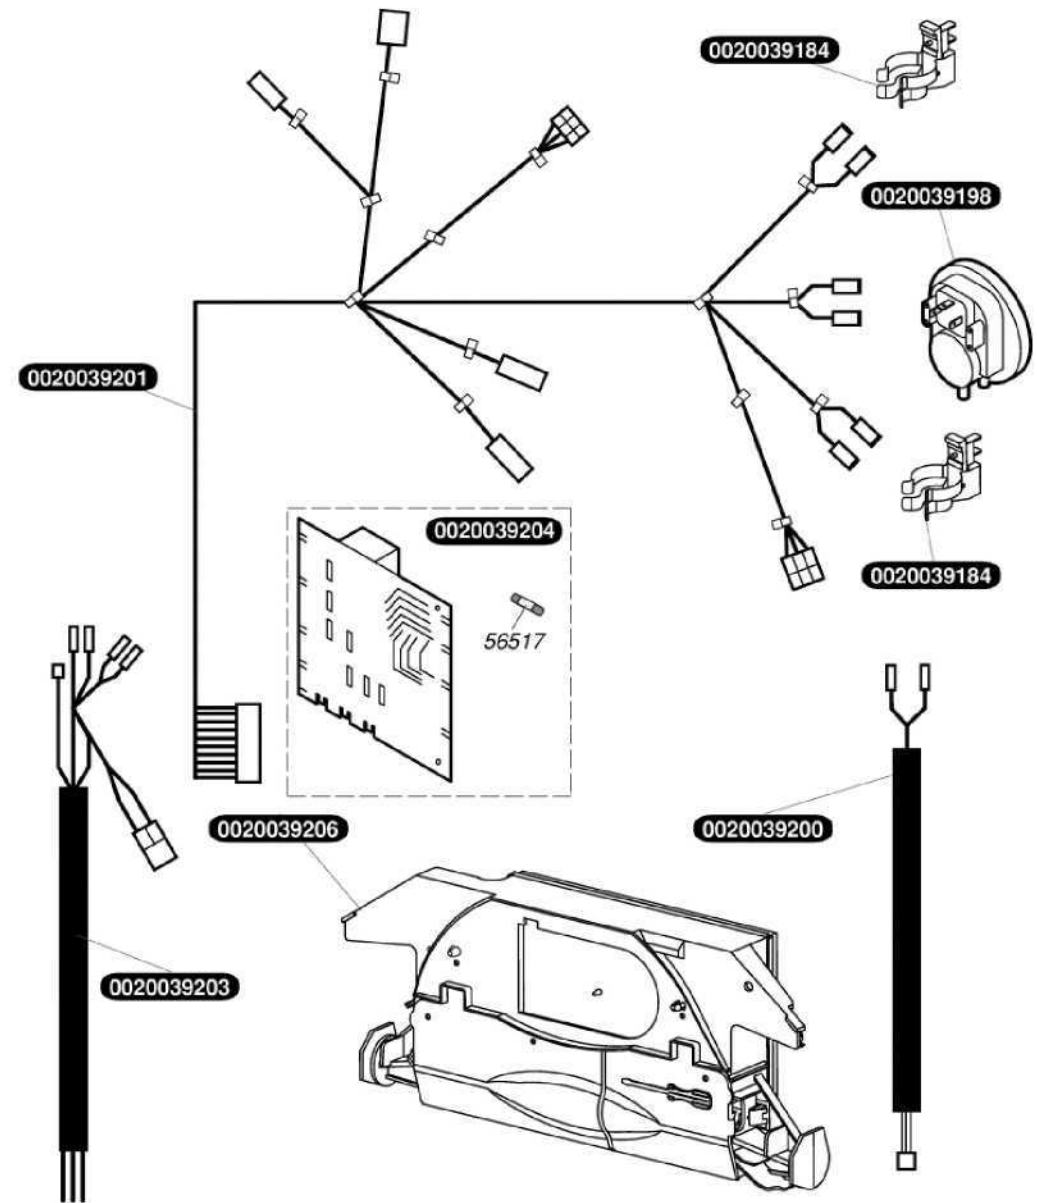

0020018487	10	Прокладка (компл. 10шт.)
0020039181	1	Ізоляція камери згоряння
0020039183	1	Тепловимінник

0020039174	1	Пальник
0020039175	1	Електрод розпалювання
0020039176	1	Іонізаційний електрод
0020039177	1	A Колектор з соплами G20
S54656	50	Гвинт 4,2X13,5
S54852	100	Прокладка
S54906	50	Гвинт

0020039187	1	Газовий клапан з регулятором-8мм
0020039190	1	Рушій кроковий-8мм
S54852	100	Прокладка

0020039184	1	Аварійний термостат з фіксатором
0020039198	1	Маностат (датчик тяги)
0020039200	1	Кабель вентилятора
0020039201	1	Кабельний джгут
0020039203	1	Кабель живлення
0020039204	1	Плата основна
0020039206	1	Панель електрична
56517	5	Запобіжник 2А