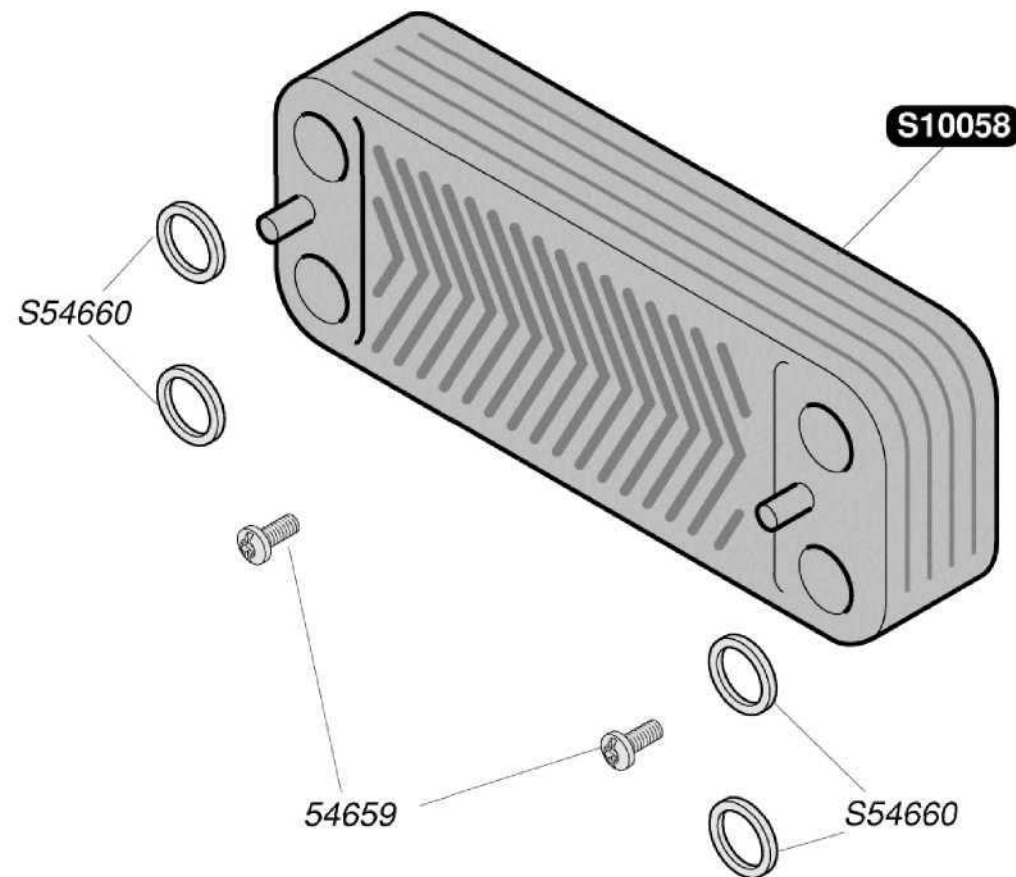

54659	50	ГВИНТ
S10058	1	Тепловимінник ГВП
S54660	20	Прокладка