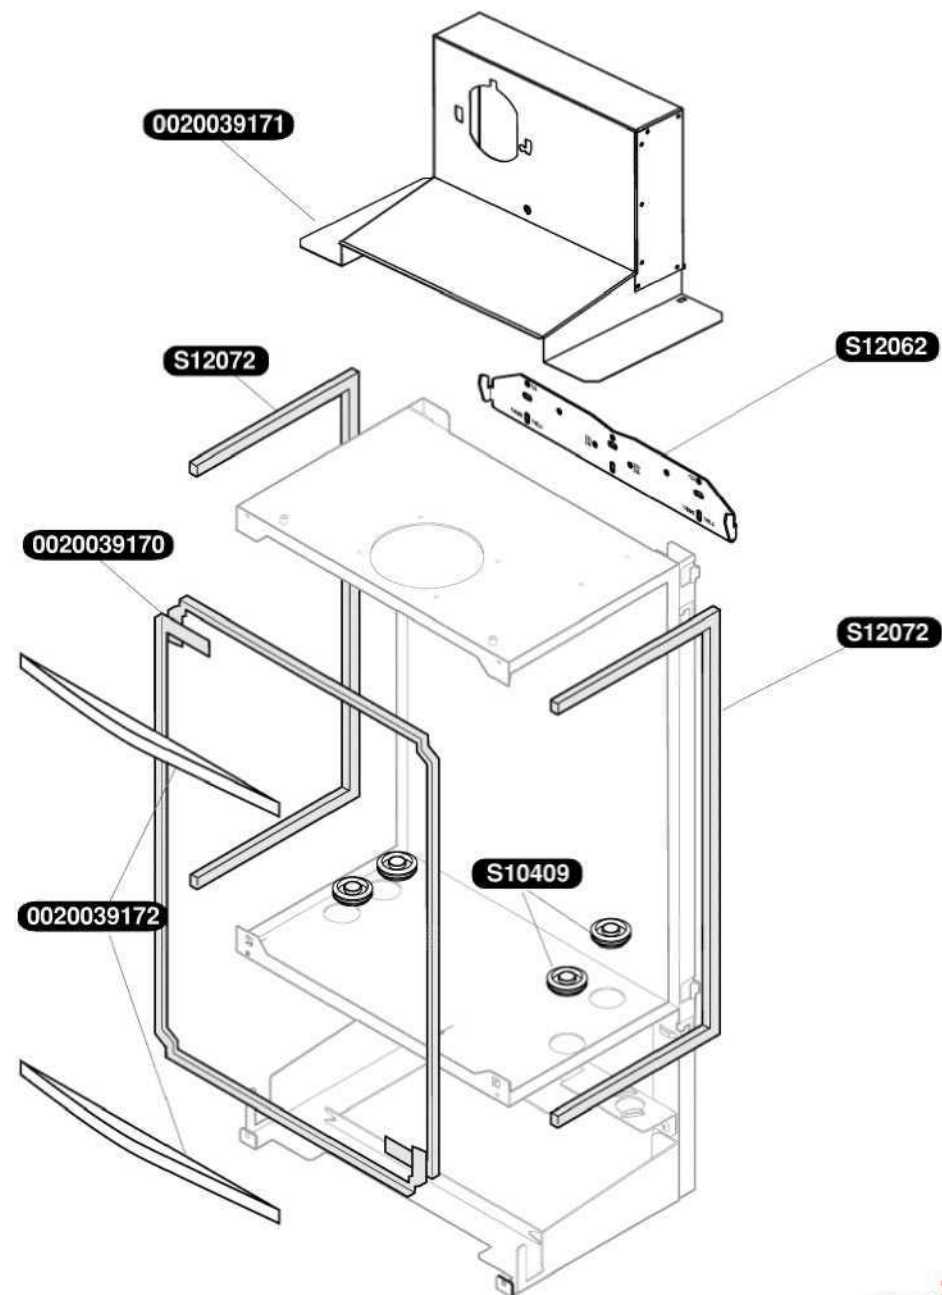

Каталог запасних частин

Saunier Duval

Semia F 24

0020039168	1	Фасадна кришка
0020039169	1	Панель управління
S10004	1	Бічна кришка
S54656	50	Гвинт4,2X13,5

0020039170	2	Прокладка фасадної кришки
0020039171	1	Козирок
0020039172	2	Вставка фасадної кришки
S10409	3	Муфти для проходу трубок
S12062	1	Планка підвісу
S12072	1	Прокладка бокової кришки

0020018487	10	Прокладка (компл. 10шт.)
0020039181	1	Ізоляція камери згоряння
0020039183	1	Тепловимінник

0020039174	1	Пальник
0020039175	1	Електрод розпалювання
0020039176	1	Іонізаційний електрод
0020039177	1	A Колектор з соплами G20
S54656	50	Гвинт 4,2X13,5
S54852	100	Прокладка
S54906	50	Гвинт

0020039187	1	Газовий клапан з регулятором-8мм
0020039190	1	Рушій кроковий-8мм
S54852	100	Прокладка

0020039184	1	Аварійний термостат з фіксатором
0020039198	1	Маностат (датчик тяги)
0020039200	1	Кабель вентилятора
0020039201	1	Кабельний джгут
0020039203	1	Кабель живлення
0020039204	1	Плата основна
0020039206	1	Панель електрична
56517	5	Запобіжник 2А