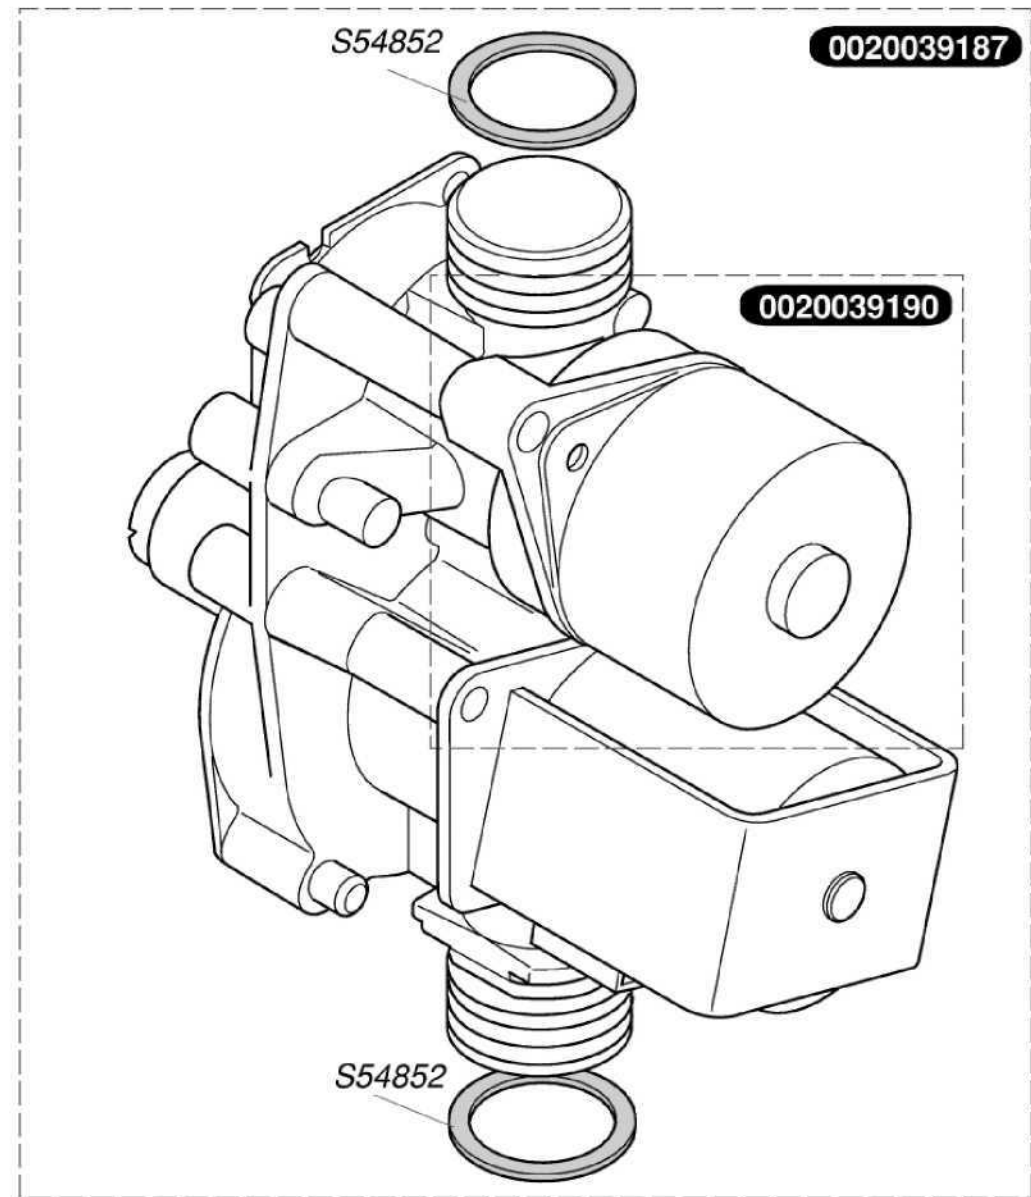

Каталог запасних частин

Saunier Duval

Semia F 24

0020039168	1	Фасадна кришка
0020039169	1	Панель управління
S10004	1	Бічна кришка
S54656	50	Гвинт4,2X13,5

0020039170	2	Прокладка фасадної кришки
0020039171	1	Козирок
0020039172	2	Вставка фасадної кришки
S10409	3	Муфти для проходу трубок
S12062	1	Планка підвісу
S12072	1	Прокладка бокової кришки

0020018487	10	Прокладка (компл. 10шт.)
0020039181	1	Ізоляція камери згоряння
0020039183	1	Тепловимінник

0020039174	1	Пальник
0020039175	1	Електрод розпалювання
0020039176	1	Іонізаційний електрод
0020039177	1	A Колектор з соплами G20
S54656	50	Гвинт 4,2X13,5
S54852	100	Прокладка
S54906	50	Гвинт

0020039187	1	Газовий клапан з регулятором-8мм
0020039190	1	Рушій кроковий-8мм
S54852	100	Прокладка

0020039184	1	Аварійний термостат з фіксатором
0020039198	1	Маностат (датчик тяги)
0020039200	1	Кабель вентилятора
0020039201	1	Кабельний джгут
0020039203	1	Кабель живлення
0020039204	1	Плата основна
0020039206	1	Панель електрична
56517	5	Запобіжник 2А