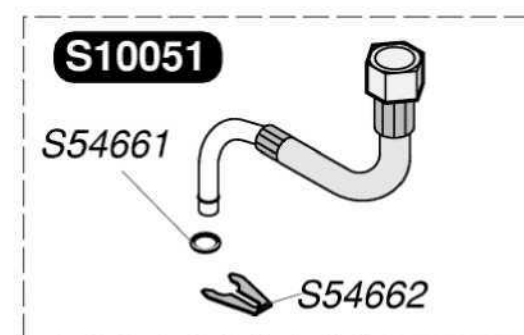

S10050	1	<i>Компенсатор об'єму 5 л</i>
S10051	1	<i>Шланг</i>
S54661	20	<i>Кільце</i>
S54662	10	<i>Фіксатор d10</i>