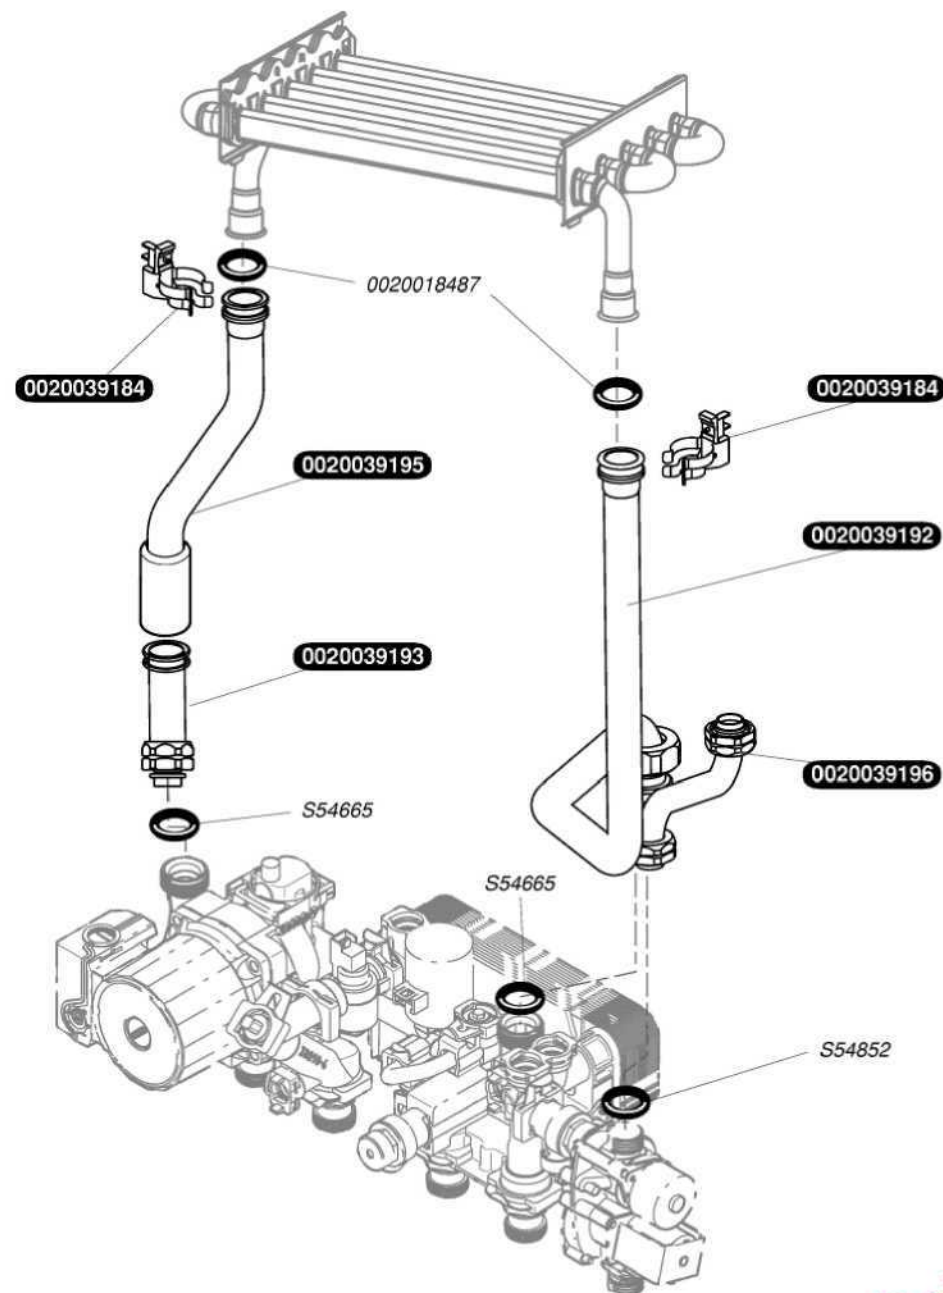

0020018487	10	Прокладка(комплект 10шт.)
0020039184	1	Термостат робочий з фіксатором
0020039192	1	Трубка опалення
0020039193	1	Трубка.насосу
0020039195	1	Телескопічна трубка
0020039196	1	Газова трубка
S54665	20	Кільце
S54852	100	Прокладка