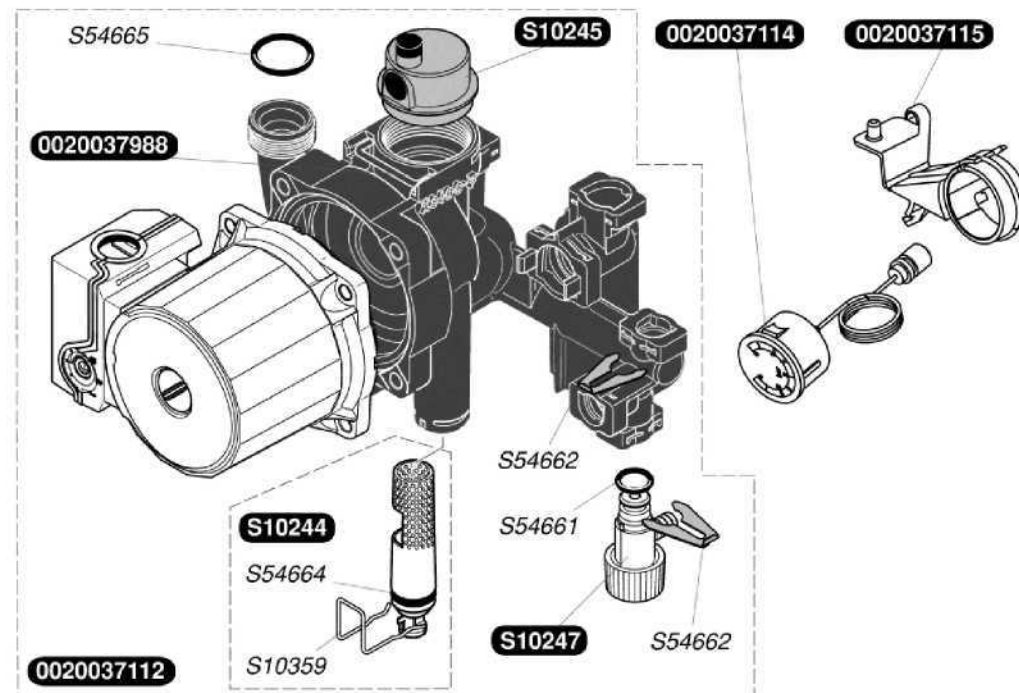

0020037112	1	Насосна гідрогрупа
0020037114	1	Манометр
0020037115	1	Держак манометра
0020037988	1	Гідроблок без мотора
S10244	1	Фільтр опалення
S10245	1	Автоматичний повітровідділювач
S10247	1	Кран дренажу
S10359	10	Фіксатор
S54661	20	Кільце
S54662	10	Фіксатор 10
S54664	20	Кільце
S54665	20	Кільце