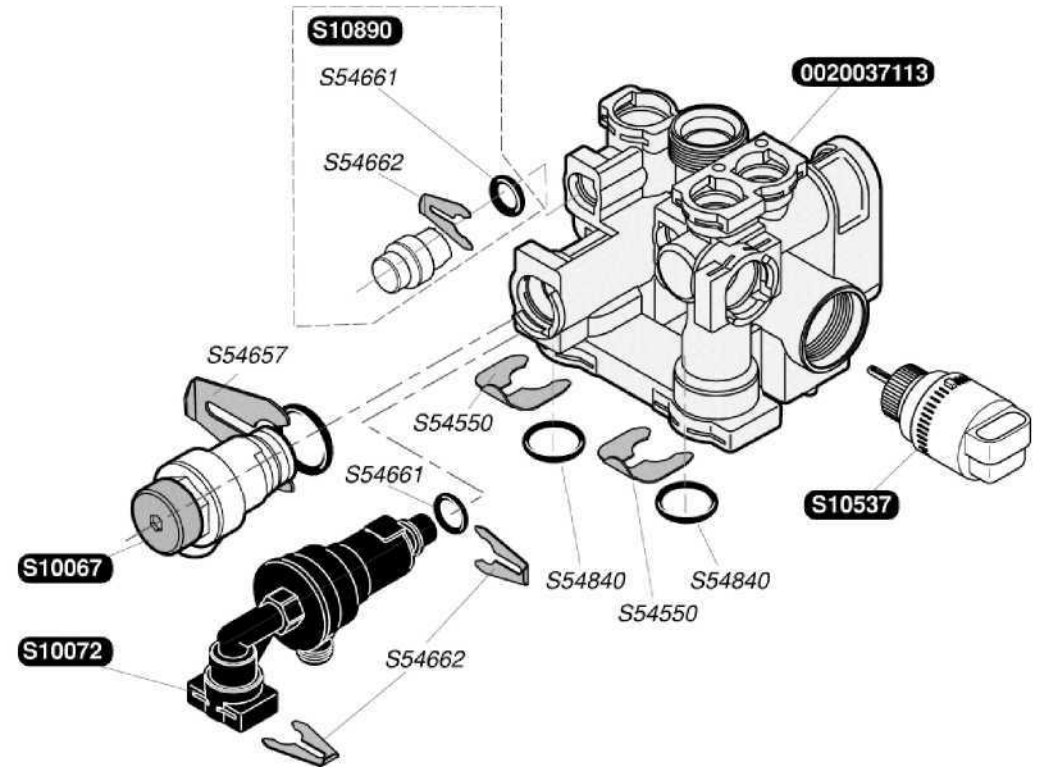

0020037113	1	3-ходовий клапан
S10067	1	Запобіжний клапан 3 Бар
S10072	1	Зворотній клапан
S10537	1	Рушій 3-ходового клапана
S10890	1	Пробка
S54550	10	Фіксатор d20
S54657	10	Фіксатор d18
S54661	20	Кільце
S54662	10	Фіксатор d10
S54840	10	Кільце