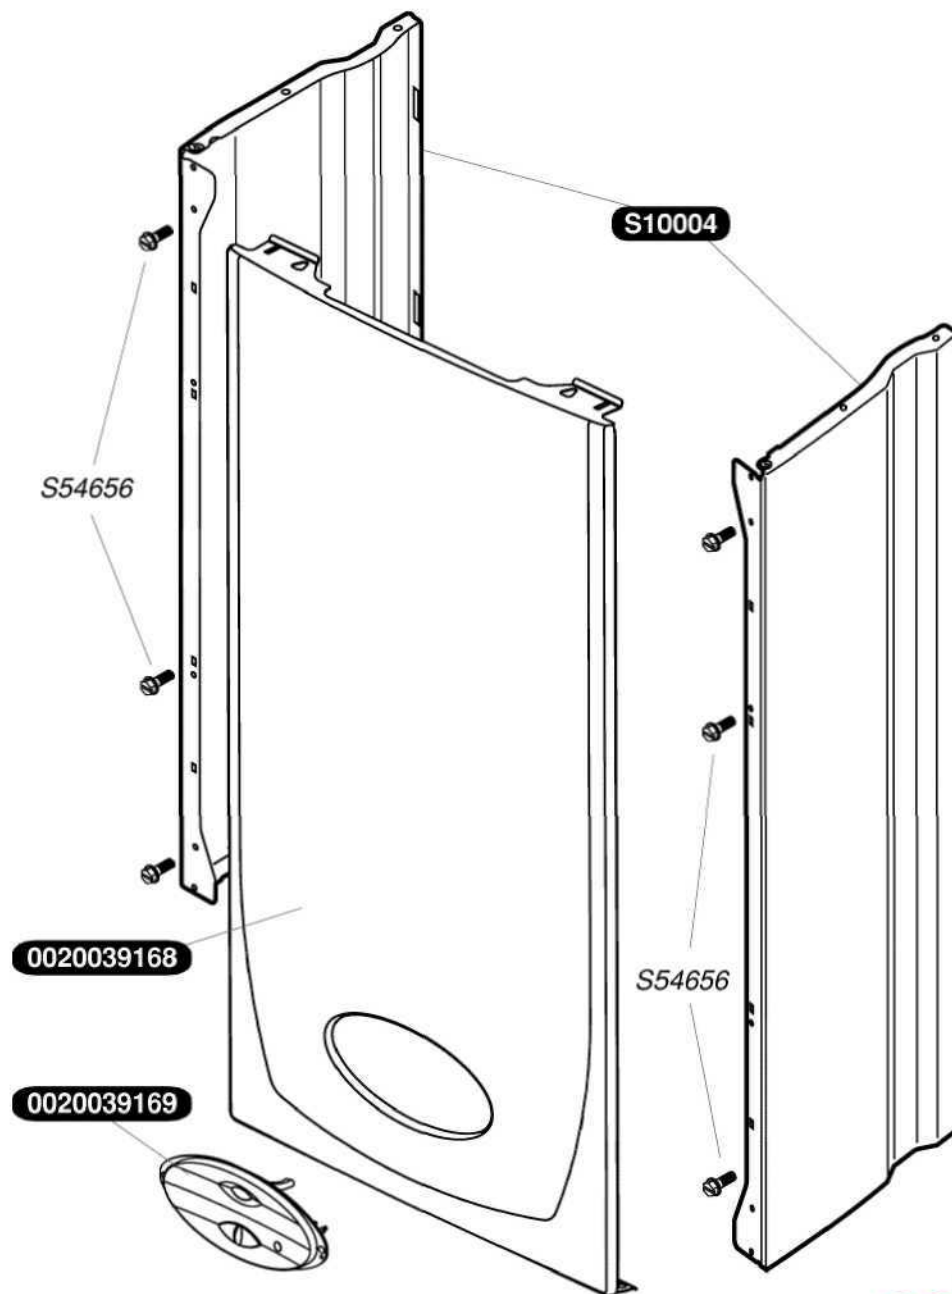

Каталог запасних частин

Saunier Duval

Semia F 24

0020039168	1	Фасадна кришка
0020039169	1	Панель управління
S10004	1	Бічна кришка
S54656	50	Гвинт4,2X13,5

0020039170	2	Прокладка фасадної кришки
0020039171	1	Козирок
0020039172	2	Вставка фасадної кришки
S10409	3	Муфти для проходу трубок
S12062	1	Планка підвісу
S12072	1	Прокладка бокової кришки

0020039187	1	Газовий клапан з регулятором-8мм
0020039190	1	Рушій кроковий-8мм
S54852	100	Прокладка

0020039184	1	Аварійний термостат з фіксатором
0020039198	1	Маностат (датчик тяги)
0020039200	1	Кабель вентилятора
0020039201	1	Кабельний джгут
0020039203	1	Кабель живлення
0020039204	1	Плата основна
0020039206	1	Панель електрична
56517	5	Запобіжник 2А