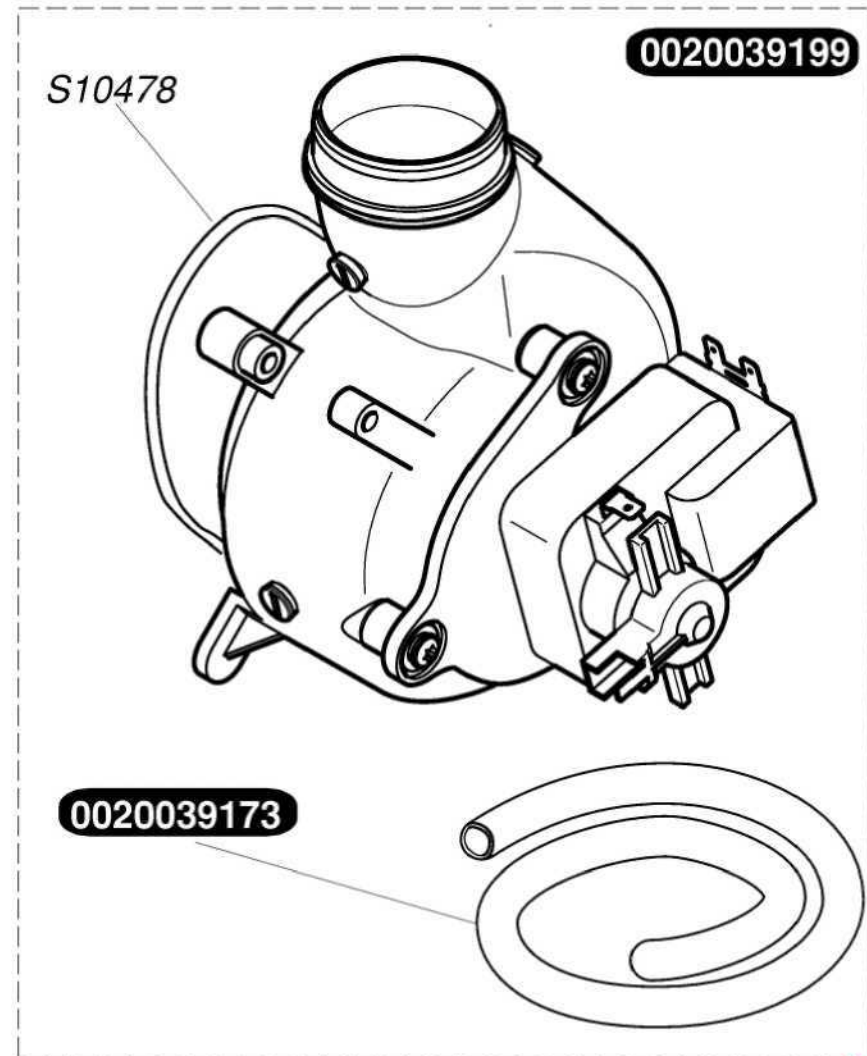

0020039173	1	Гнучка трубка вентилятора
0020039199	1	Вентилятор
0020046403	1	Діафрагма
S10478	1	Кільце

0020046403

0020039199

S10478

0020039173