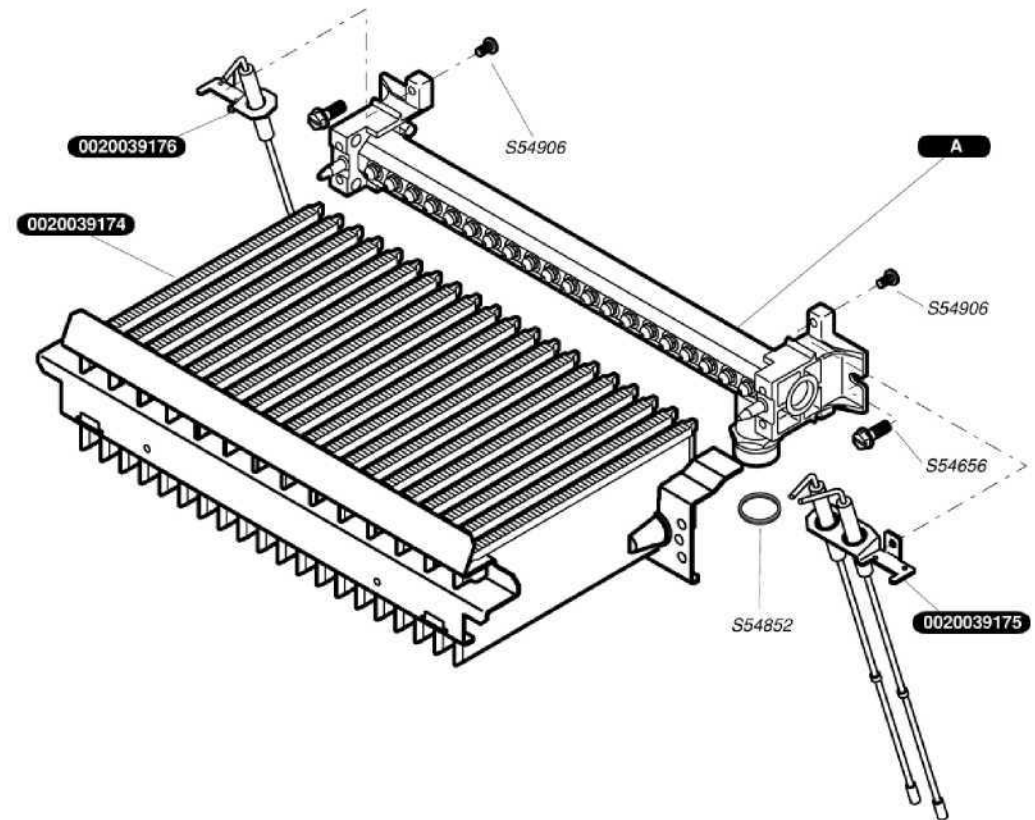

Каталог запасних частин

Saunier Duval

Semia F 24

0020039168	1	Фасадна кришка
0020039169	1	Панель управління
S10004	1	Бічна кришка
S54656	50	Гвинт4,2X13,5

0020039170	2	Прокладка фасадної кришки
0020039171	1	Козирок
0020039172	2	Вставка фасадної кришки
S10409	3	Муфти для проходу трубок
S12062	1	Планка підвісу
S12072	1	Прокладка бокової кришки

0020018487	10	Прокладка (компл. 10шт.)
0020039181	1	Ізоляція камери згоряння
0020039183	1	Тепловимінник

0020039174	1	Пальник
0020039175	1	Електрод розпалювання
0020039176	1	Іонізаційний електрод
0020039177	1	A Колектор з соплами G20
S54656	50	Гвинт 4,2X13,5
S54852	100	Прокладка
S54906	50	Гвинт

0020039187	1	Газовий клапан з регулятором-8мм
0020039190	1	Рушій кроковий-8мм
S54852	100	Прокладка

0020039184	1	Аварійний термостат з фіксатором
0020039198	1	Маностат (датчик тяги)
0020039200	1	Кабель вентилятора
0020039201	1	Кабельний джгут
0020039203	1	Кабель живлення
0020039204	1	Плата основна
0020039206	1	Панель електрична
56517	5	Запобіжник 2А