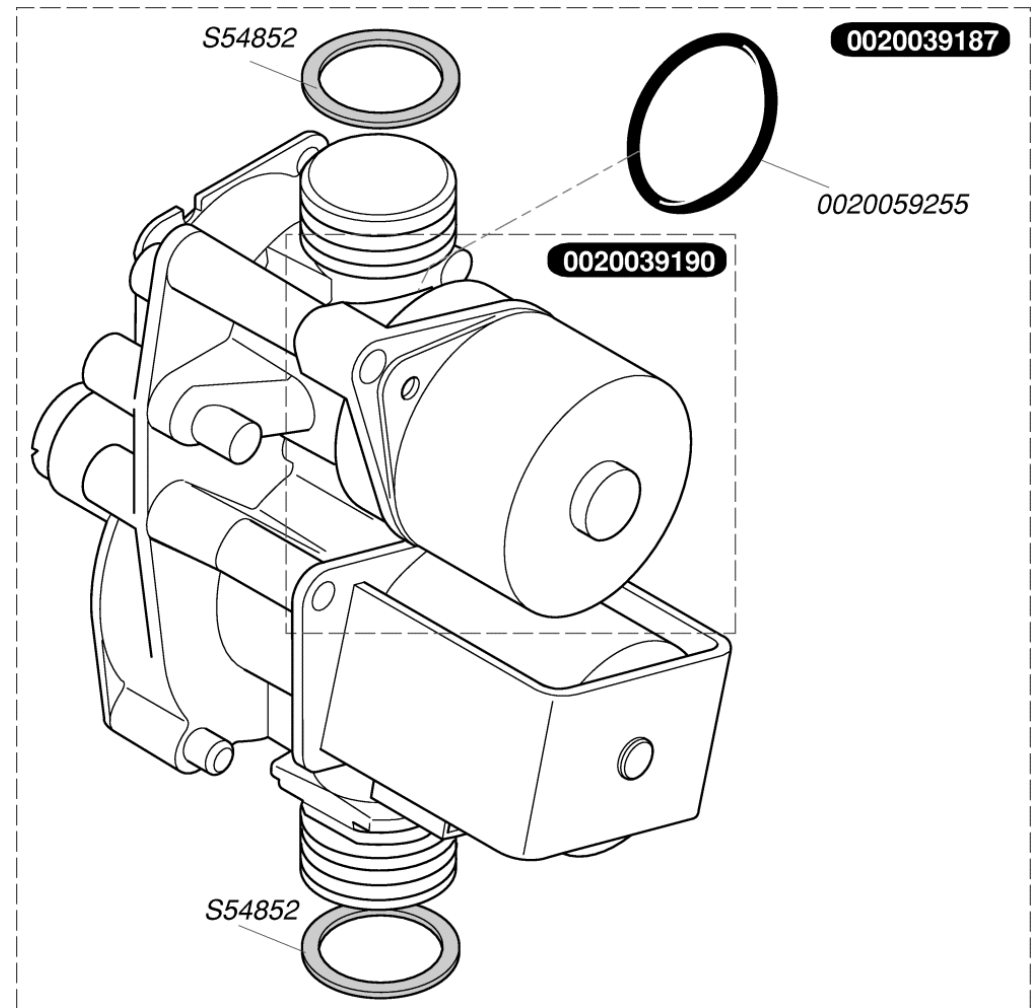

0020039187	1	Газовий клапан з регулятором -8мм
0020039190	1	Рушій газозового клапану -8мм
0020059255	5	Прокладка кільцева
S54852	100	Прокладка (компл.100)