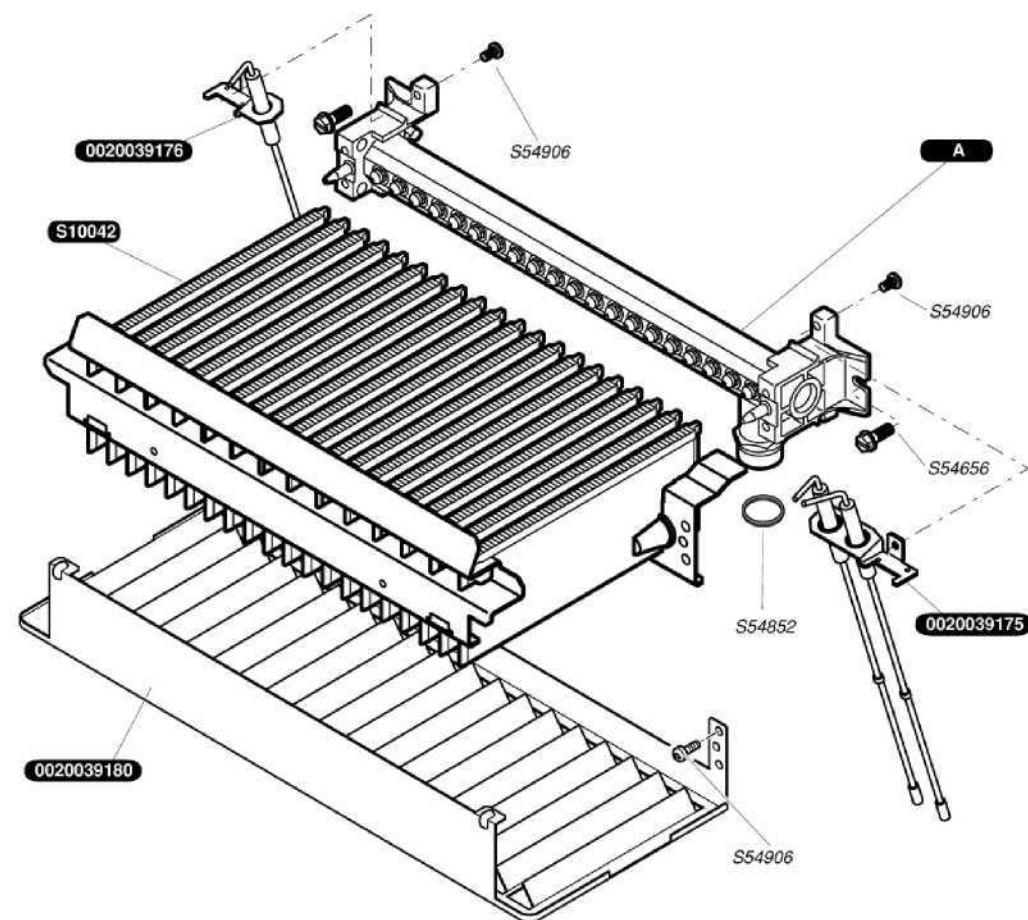

0020039175	1	Електроди розпалювання
0020039176	1	Іонізаційний електрод
0020039180	1	Решітка розподілу повітря
S10039	1	A Колектор пальника G20
S10042	1	Пальник
S54656	50	Гвинт 4,2X13,5
S54852	100	Прокладка
S54906	50	Гвинт