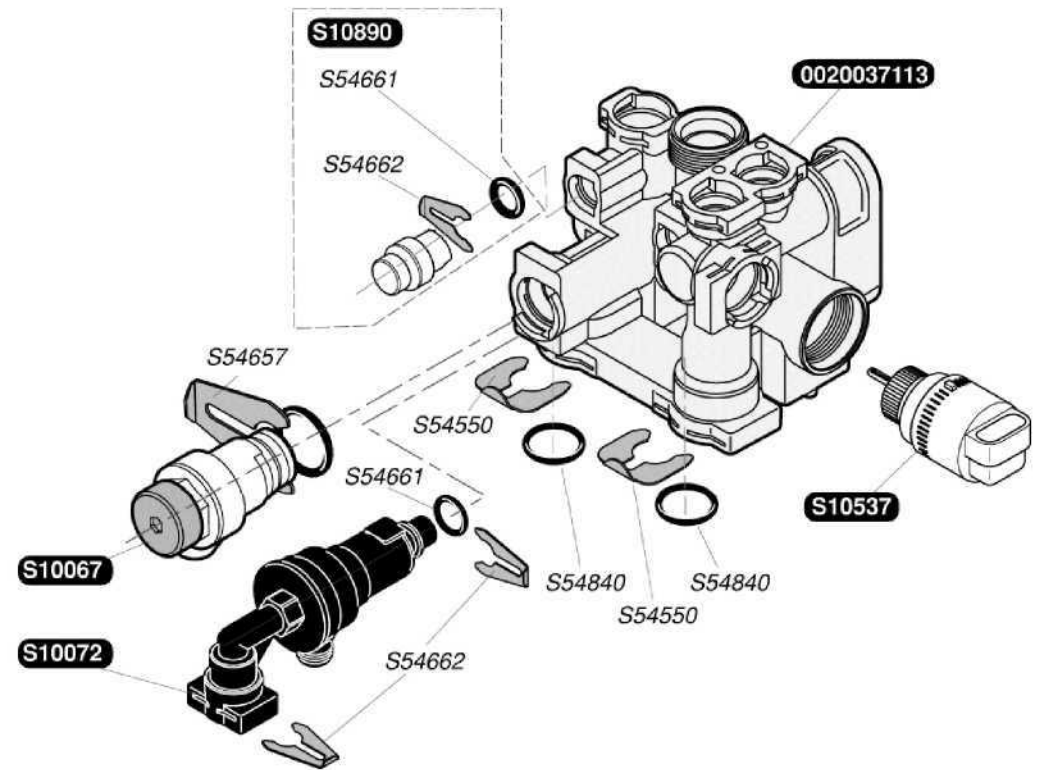

0020037113	1	3-ходовий клапан
S10067	1	Запобіжний клапан 3 Бар
S10072	1	Зворотній клапан
S10537	1	Рушій 3-ходового клапана
S10890	1	Пробка
S54550	10	Фіксатор d20
S54657	10	Фіксатор d18
S54661	20	Кільце
S54662	10	Фіксатор d10
S54840	10	Кільце