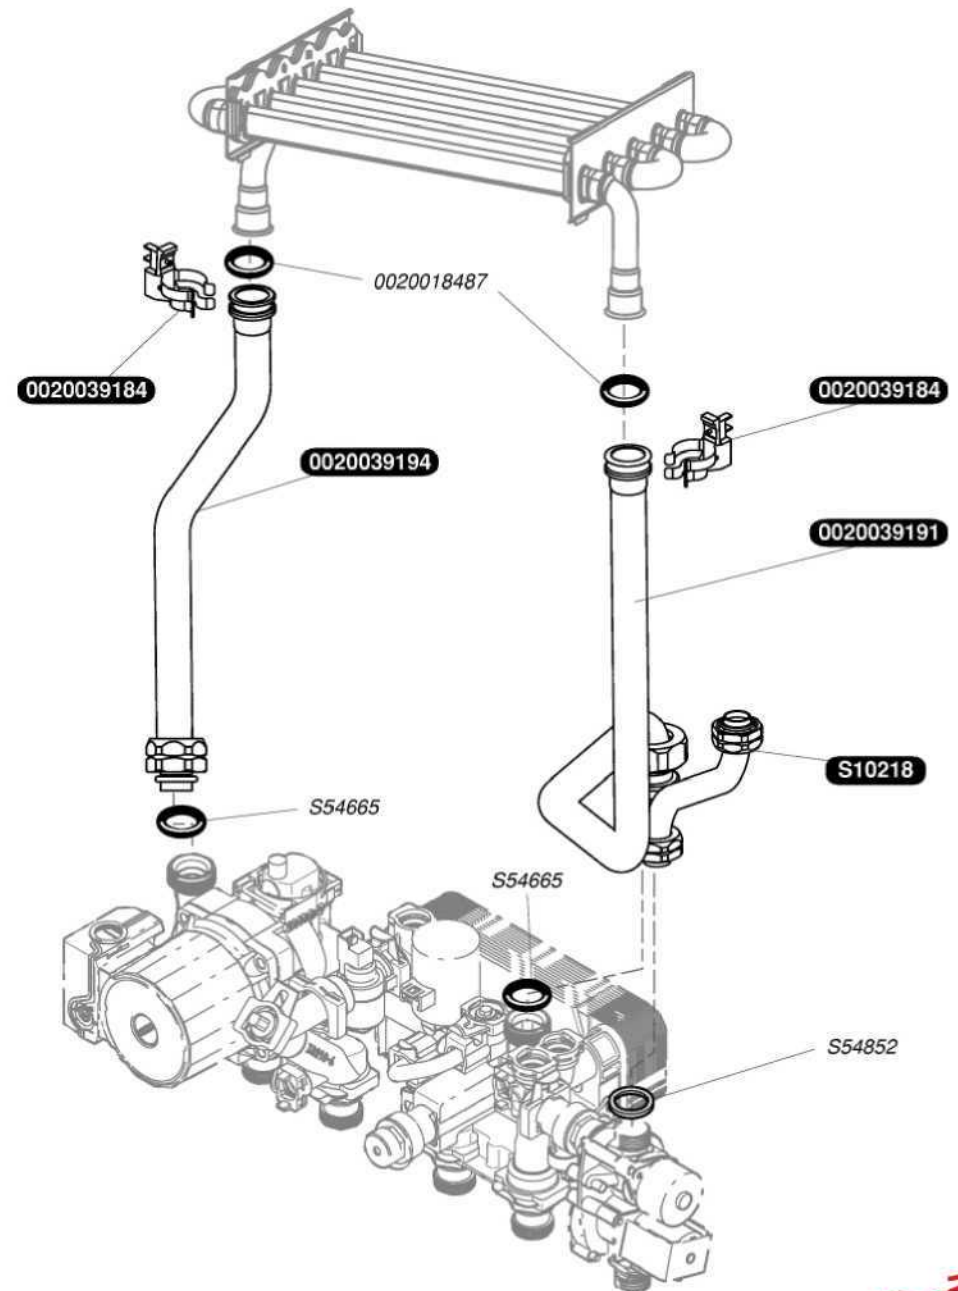

0020018487	10	прокладка (комплект 10)
0020039184	1	Термостат робочий з фіксатором
0020039191	1	Трубка опалення
0020039194	1	Трубка насосу
S10218	1	Газова трубка
S54665	20	Кільце
S54852	100	Прокладка