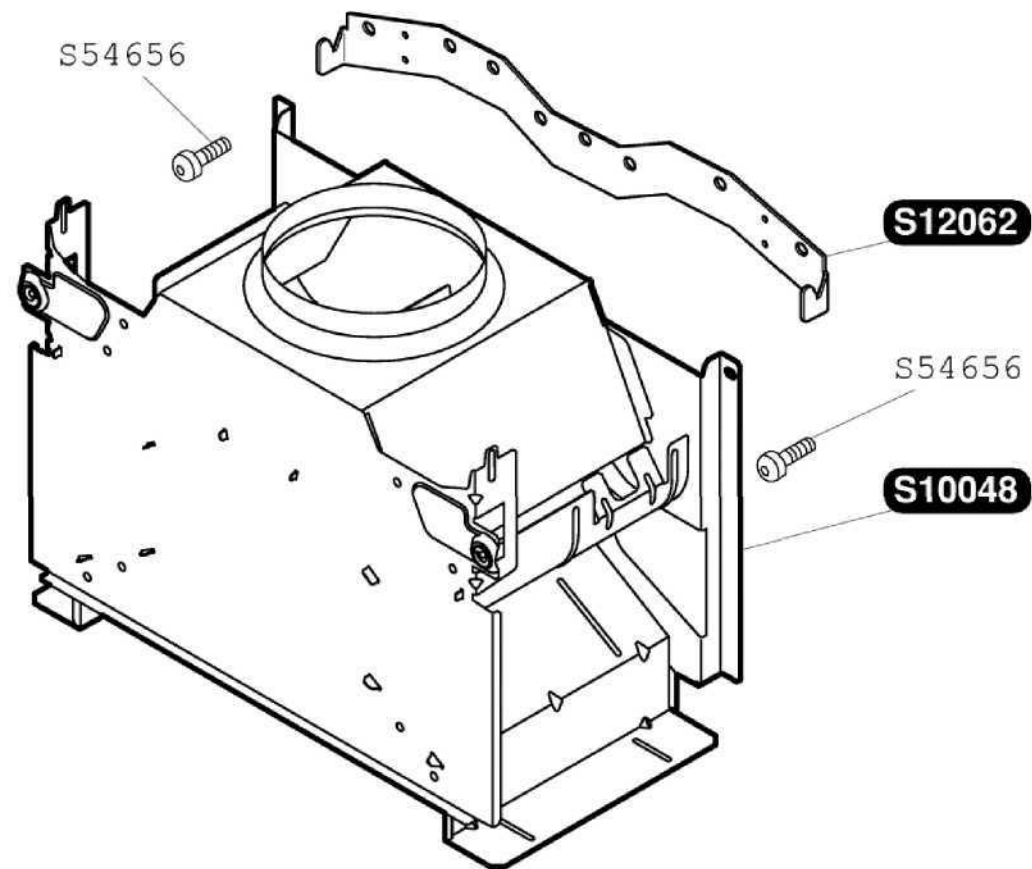

Каталог запасних частин

Semia C 24 з кнопками

S10048	1	Тягопереривач
S12062	1	Планка підвісу
S54656	50	Гвинт4,2X13,5

0020018487	10	прокладка(комплект 10шт.)
0020039182	1	Тепловимінник
S10036	1	Ізоляція камери згоряння