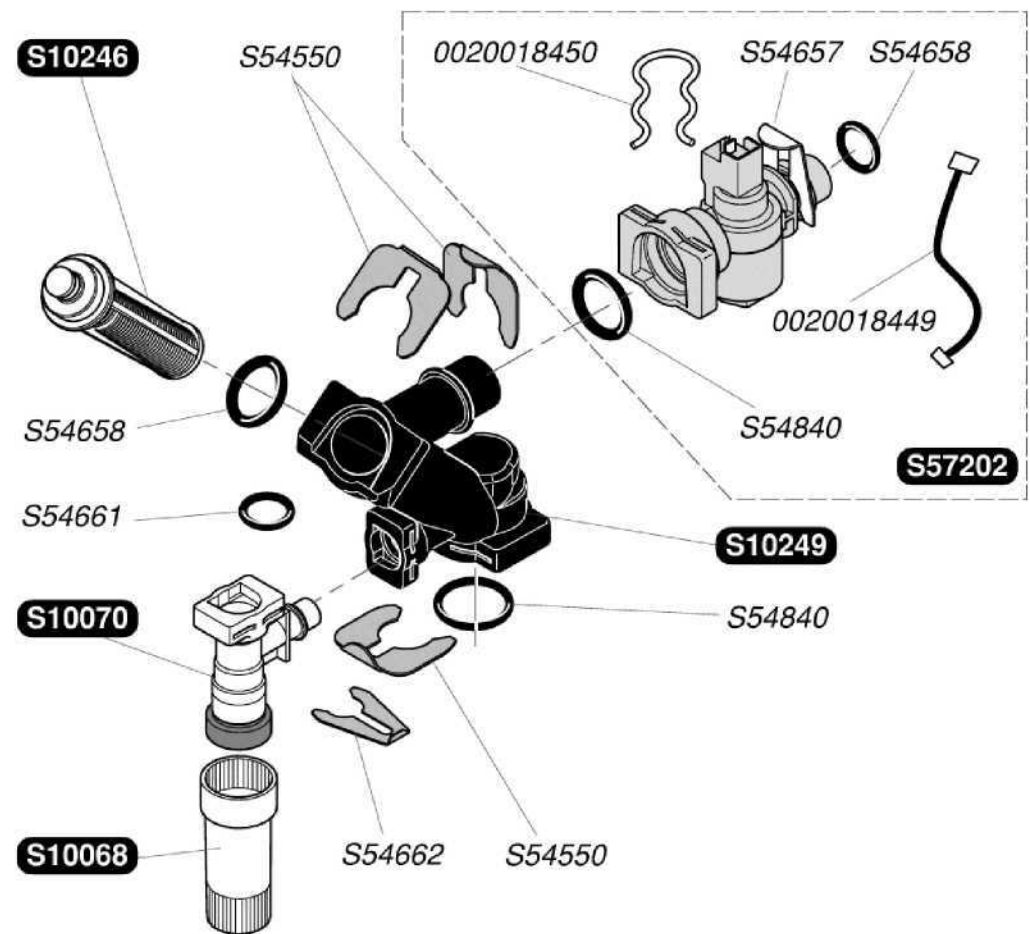

0020018449	1	Кабель датчика протоку
0020018450	1	Фіксатор
S10068	1	Подовжувач
S10070	1	Кран підживлення
S10246	1	Фільтр ГВП
S10249	1	З'єднання
S54550	10	Фіксатор d20
S54657	10	Фіксатор d18
S54658	20	Кільце (компл. 20)
S54661	20	Кільце
S54662	10	Фіксатор d10
S54840	10	Кільце
S57202	1	Датчик протоку