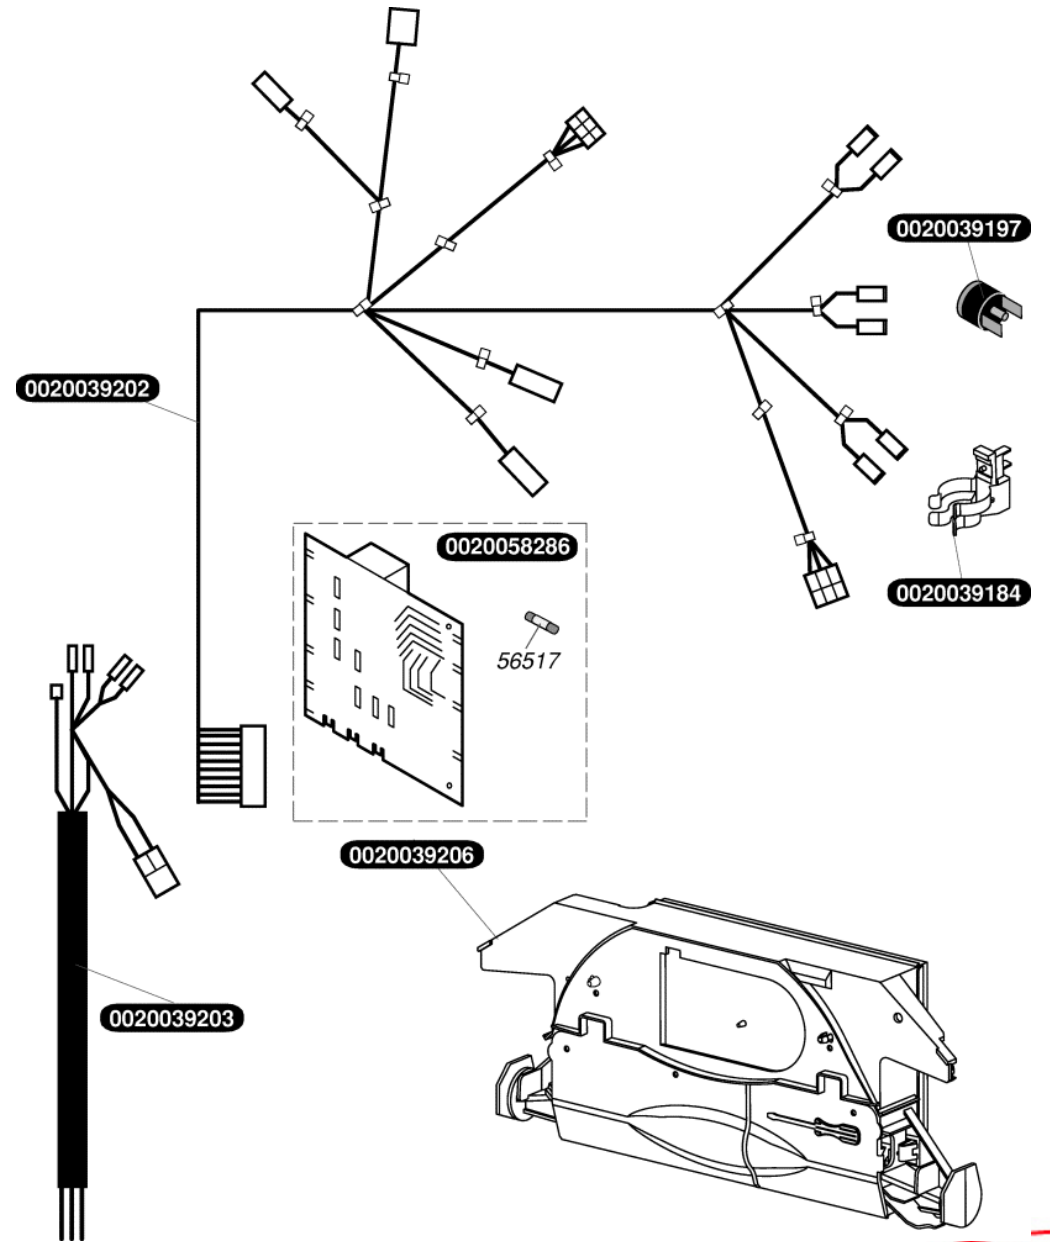

0020018487	10	прокладка (комплект 10)
0020039184	1	Термостат робочий з фіксатором
0020039191	1	Трубка опалення
0020039194	1	Трубка насосу
S10218	1	Газова трубка
S54665	20	Кільце
S54852	100	Прокладка

S10120	50	<i>Прокладка</i>
S10125	10	<i>Обмежувач витрат води 12л</i>
S10304	1	<i>Комплект прокладок+обмежувач 12л</i>
S10364	1	<i>Прокладка</i>
S54182	100	<i>Прокладка</i>
S54852	100	<i>Прокладка</i>
S56507	50	<i>Прокладка 3/4</i>

0020039184	1	Аварійний термостат з фіксатором
0020039197	1	Термостат тяги ТТВ
0020039202	1	Кабель
0020039203	1	Кабель живлення
0020058286	1	Плата основна
0020039206	1	Панель електрична
56517	5	Запобіжник 2А