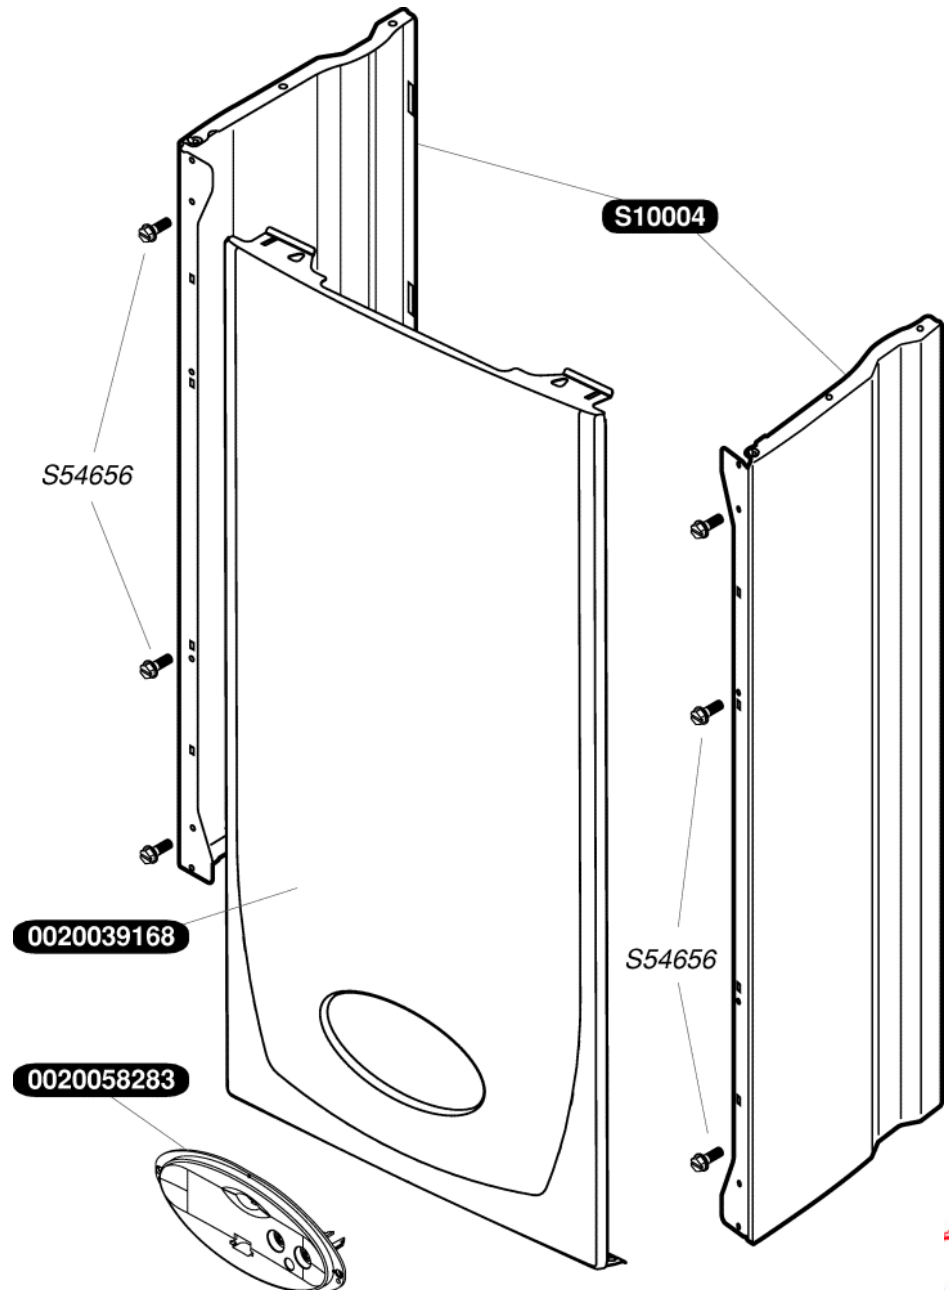

0020039168	1	Фасадна кришка
0020058283	1	Панель управління
S10004	1	Бічна кришка
S54656	50	Гвинт 4.2X13.5