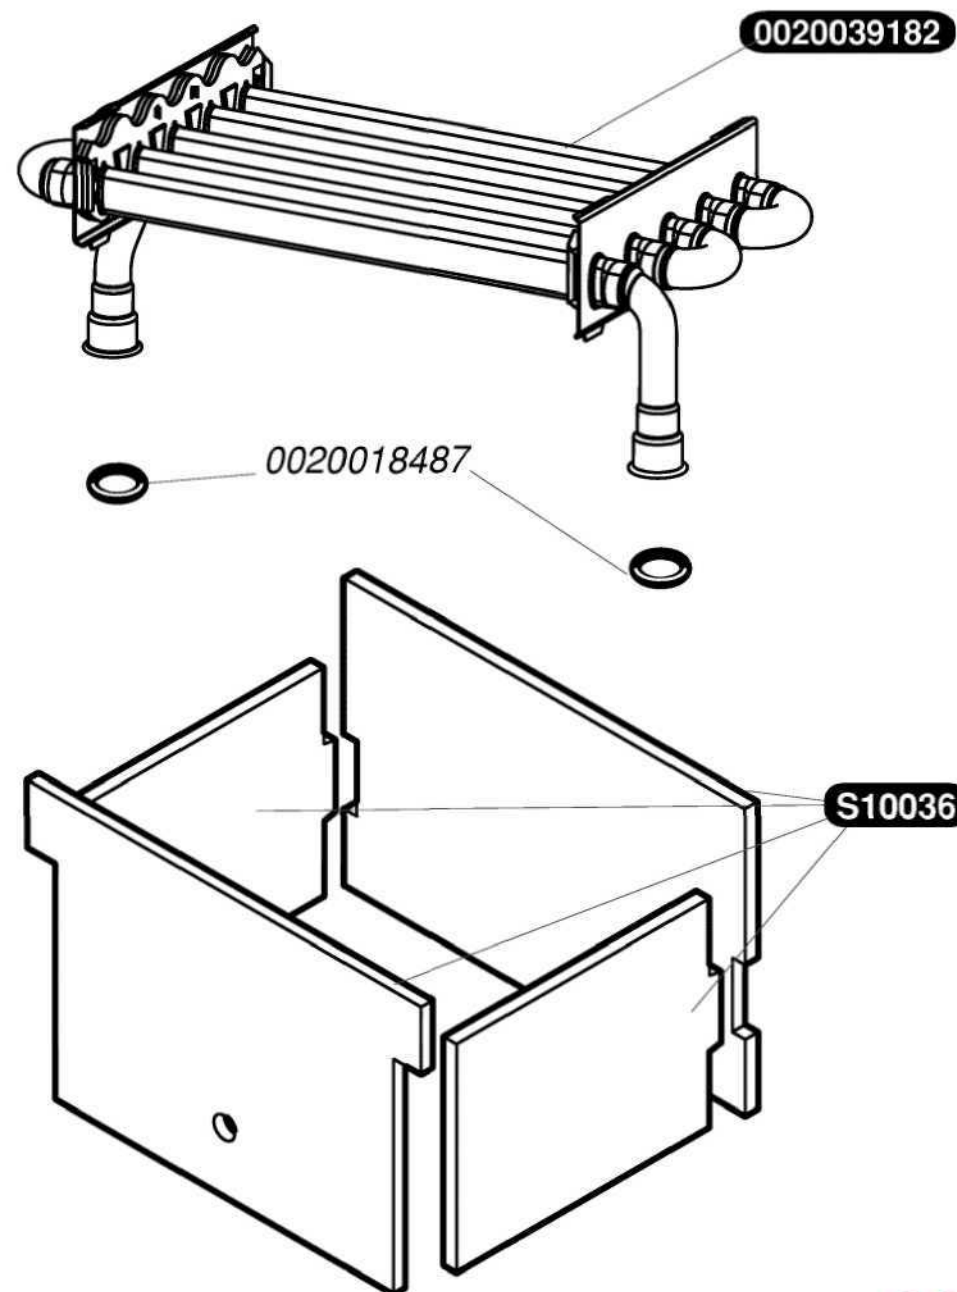

Каталог запасних частин

Semia C 24 з кнопками

S10048	1	Тягопереривач
S12062	1	Планка підвісу
S54656	50	Гвинт4,2X13,5

0020018487	10	прокладка(комплект 10шт.)
0020039182	1	Тепловимінник
S10036	1	Ізоляція камери згоряння