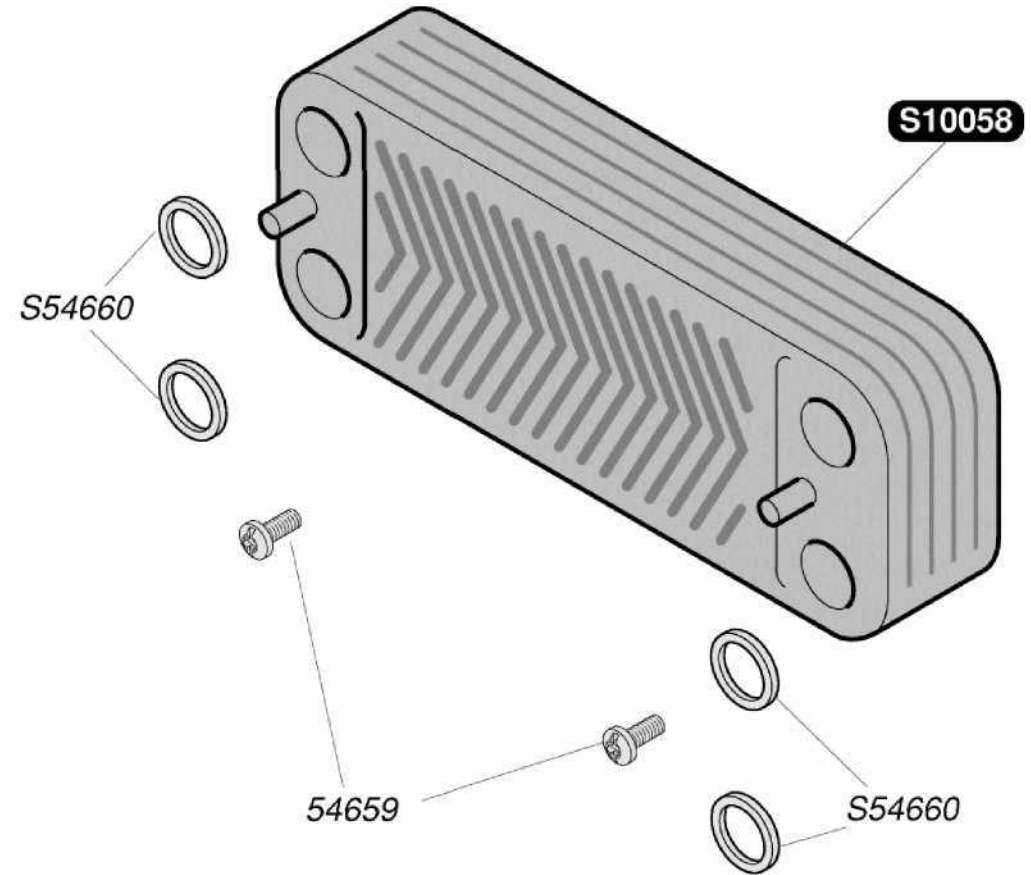

54659	50	ГВИНТ
S10058	1	Тепловимінник ГВП
S54660	20	Прокладка