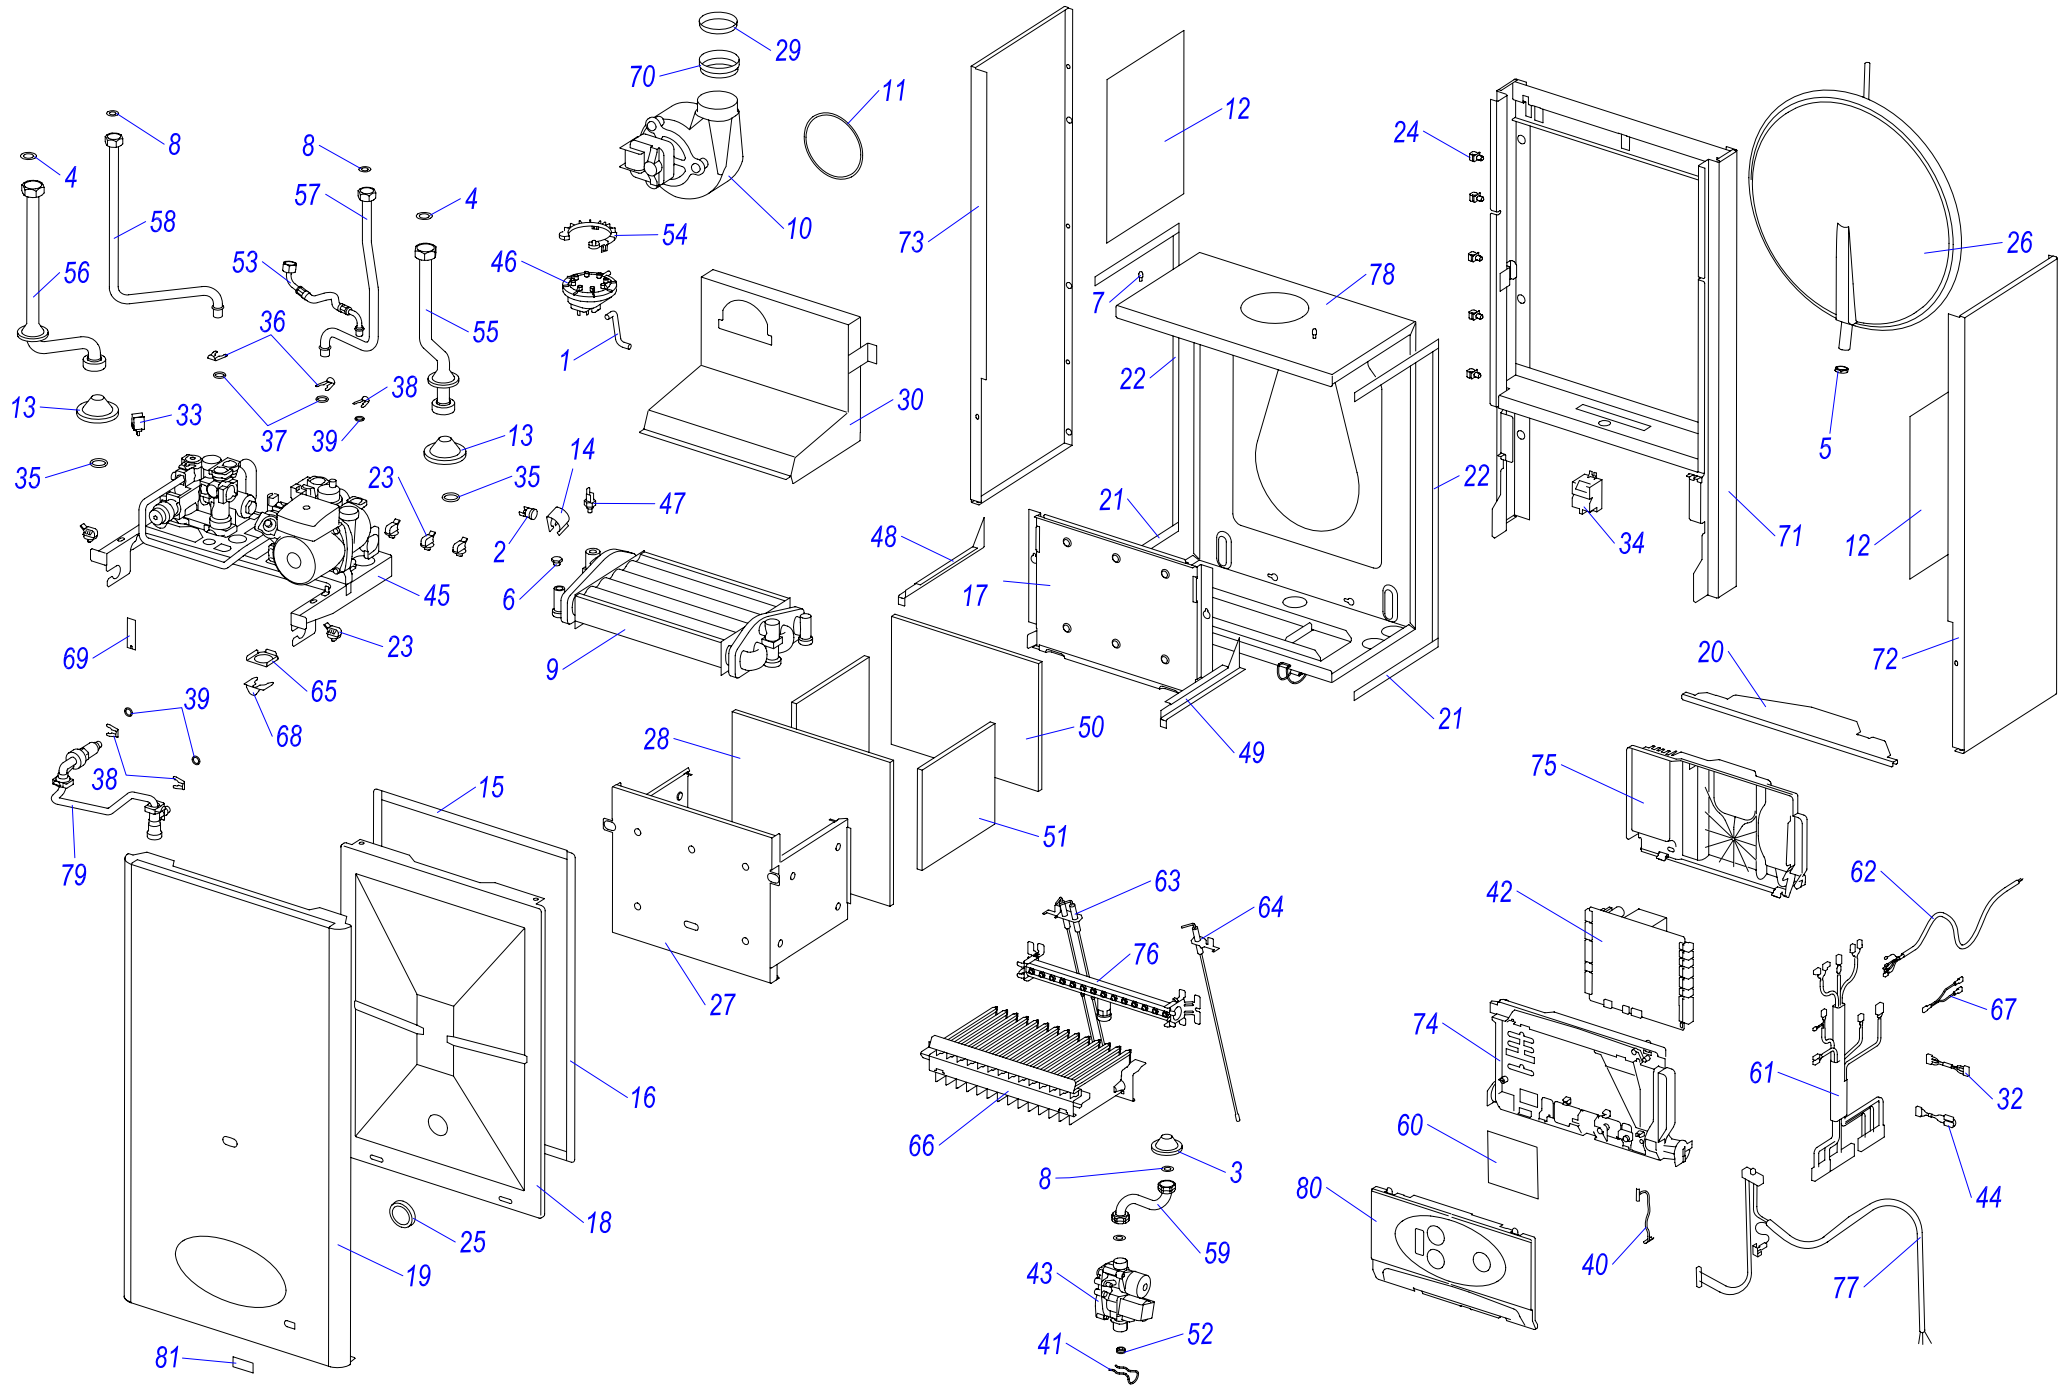

23 BTVERD

23 BTVERD

№	№ для заказа	Название	№	№ для заказа	Название	№	№ для заказа	Название
1	0020033263	Шланг силик.к маностату	28	0020034700	Изоляция SK 242x290	56	0020043860	Трубка ОВ выход
2	0020027537	Термостат бим.необратимый 95С	29	0020034701	Диафрагма D 43	57	0020034819	Трубка ГВС вход
3	0020033462	Переходник I326 д.14мм	30	0020034702	Прод.сгорания собиратель Е	58	0020034820	Трубка ГВС выход
4	0020027665	Прокладка 24x15x2	32	0020034704	Проводник - интерфейс	59	0020034821	Трубка газовая
5	0020033836	Гайка 3/4" низная	33	0020027613	Датчик D 13-15мм	60	2000801914	Плато управления
6	0020033860	Пробка гидроблока 1/8"	34	0020034711	Зажигательное устройство ZI62/12	61	0020035564	Проводник-пучок 23BTVEUK
7	0020033921	Колышек ограничительный	35	0020034719	Кружок "О" 3,6XD19,8	62	0020034838	Проводник-Зажигатель UK
8	0020033932	Кружок изоляц. АФМ 34 18x10x2	36	0020034720	Скрепа трубки ГВС Е	63	0020035528	Зажигат.электрод DIN
9	0020025297	Теплообменник битер.082.01501	37	0020034721	Кружок "О" 3,6D13	64	0020034840	Электрод ионизационный DIN
10	0020023215	Вентилятор GR01085	38	0020034722	Скрепа трубки эксп. Е	65	0020043871	Скрепа опоры
11	0020034094	Прокладка вентилятора	39	0020034723	Прокладка трубы Е 2.4xD9,6	66	0020035604	Ламель горелки-U
12	0020034106	Фольга рефлексная - II	40	0020034724	Шнур плата управления	67	0020034914	Проводник Q254
13	0020034107	Переходник I 334 д.12x38	41	0020034725	Скрепа газового клапана SD	68	0020043918	Скрепа D 20,2
14	0020034145	Зажим термopедохранителя	42	0020043697	Плато управления SYNSI 7 FAN	69	0020034919	Рычажок предохранит.клапана
15	0020034656	Лента прокл.самоклеив.10x15x340	43	0020035639	Газовый клапан VK 8525 M 1003 B	70	0020044002	Редукция от отоплен. SD
16	0020034657	Лента прокл.самоклеив.10x15x522	44	0020034750	Проводник-пространств.регулятор	71	0020035328	Опорная рама UNI, белая
17	0020034685	Основание сгор.камери Е	45	0020034751	Гидроблок IWC-DIN	72	0020035271	Покрыт.боковое П J16
18	0020034686	Покрытие переднее-турбо Е	46	0020027671	Маностат	73	0020035272	Покрыт.боковое Л J16
19	0020035279	Покрытие переднее Е	47	0020027622	Погружной датчик SO 11010	74	0020034983	Электрокоробка-125891
20	0020034690	Планка плата управления	48	0020034763	Опора теплообменника L	75	0020034984	Покрытие электрокоробки - 123003
21	0020034691	Лента прокл.самоклеив.10x15x218	49	0020034764	Опора теплообменника P	76	0020035038	Рампа горелки SD 14 рук.1,20DINв2
22	0020034692	Лента прокл.самоклеив.10x15x488	50	0020034765	Изоляция SK 270x215	77	0020035039	Проводник - сеть.подбор в.2
23	0020034693	Зажим кабелов 057656	51	0020034766	Изоляция SK 167x189	78	0020035041	Основание турбокамери Е DIN в.2
24	0020035609	Зажим кабелов 0174820	52	0020034768	Диафрагма газового клапана 5,65	79	0020035054	Петля допуст. -DINSV
25	0020034697	Прокладка с застеклением	53	0020034771	Шланг расш. рама теплооб. Т	80	0020035064	Плато управления 23BXVE
26	0020027611	Расширительный бак 5л-W	54	0020034773	Держатель моноштата-НС	81	0020035103	Этикетка PROTHERM 70
27	0020034699	Покрытие камеры горения-перед. Е	55	0020043859	Трубка ОВ вход