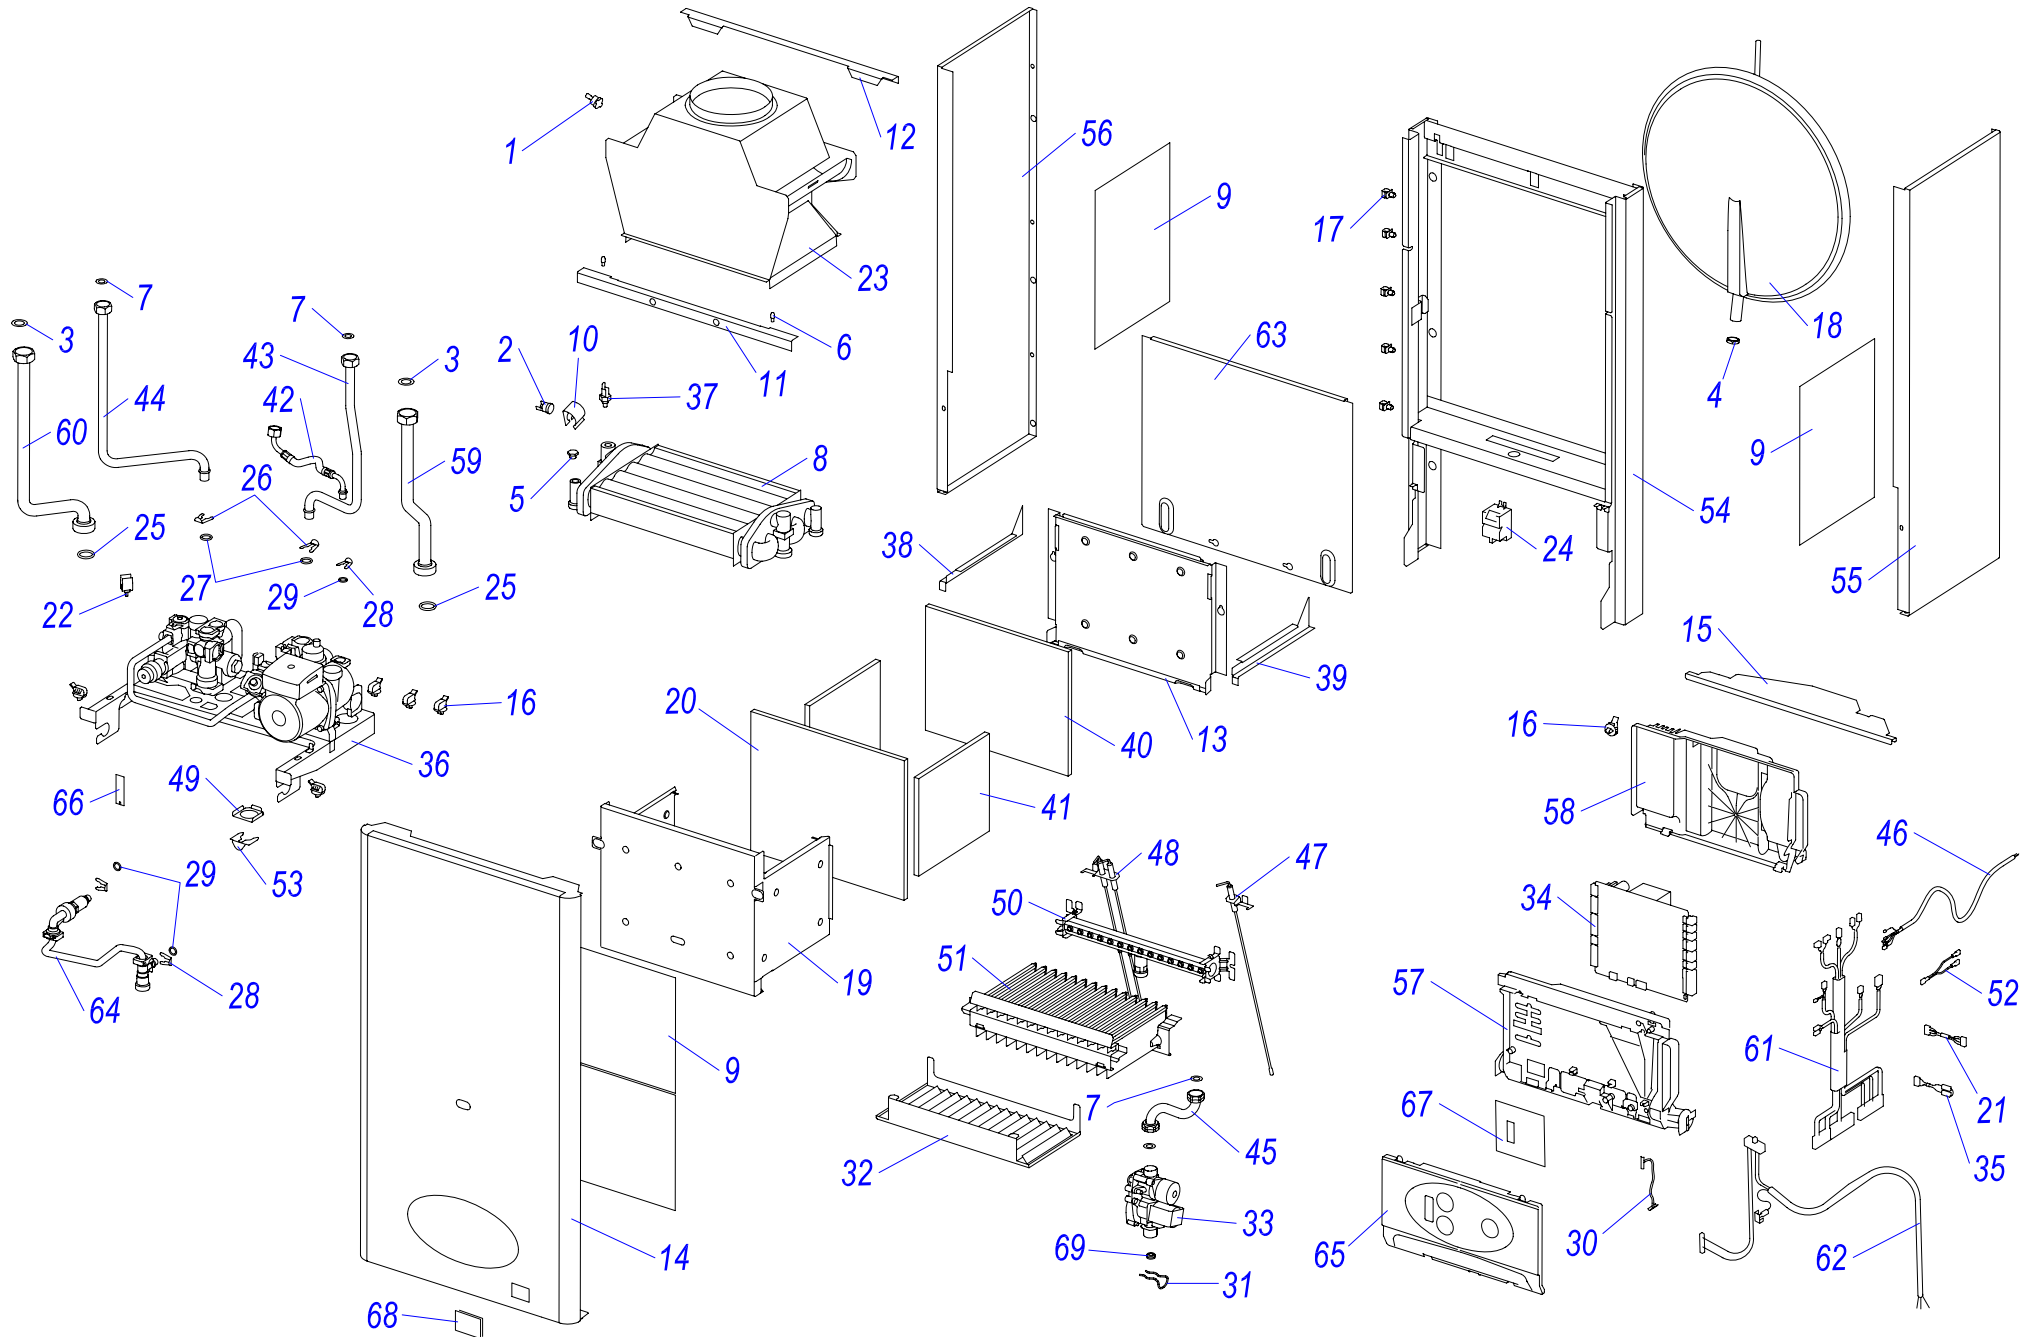

23 BOVERD

23 BOVERD

№	№ для заказа	Название	№	№ для заказа	Название	№	№ для заказа	Название
1	0020027661	Термостат бимет.обратимый 80°C	24	0020034711	Зажигательное устройство ZI62/12	47	0020035528	Зажигат.электрод DIN
2	0020027537	Термостат бим.необратимый 95°C	25	0020034719	Кружок "О" 3,6XD19,8	48	0020034840	Электрод ионизационный DIN
3	0020027665	Прокладка 24x15x2	26	0020034720	Скрепа трубки ГВС Е	49	0020043871	Скрепа опоры
4	0020033836	Гайка 3/4" низная	27	0020034721	Кружок "О" 3,6D13	50	0020035038	Рампа гор. SD 14 рукав.1,2DINв2
5	0020033860	Пробка гидроблока 1/8"	28	0020034722	Скрепа трубки эксп. Е	51	0020035604	Ламель горелки-У
6	0020033921	Кольшек ограничительный	29	0020034723	Прокладка трубы Е 2.4xD9,6	52	0020034914	Проводник Q254
7	0020033932	Кружок изоляц. АФМ 34 18x10x2	30	0020034724	Шнур плата управления	53	0020043918	Скрепа D 20,2
8	0020025297	Теплообменник битер.082.01501	31	0020034725	Скрепа газового клапана SD	54	0020035328	Опорная рама UNI, белая
9	0020034106	Фольга рефлексная - II	32	0020034738	Рефлектор теплов. Е	55	0020035271	Покрыт.боковое П J16
10	0020034145	Зажим термopедохранителя	33	0020035639	Газовый клапан VK 8525 M 1003 B	56	0020035272	Покрыт.боковое Л J16
11	0020034163	Держатель щек	34	0020043739	Плата управления SYNSI 7 ATMO	57	0020034983	Электрокоробка-125891
12	0020035608	Держат. прерывателя тяги J	35	0020034750	Проводник-пространств.регулятор	58	0020034984	Покрытие электрокоробки
13	0020034685	Основание сгор.камери Е	36	0020034751	Гидроблок IWC-DIN	59	0020044579	Трубка ОВ вход EDK
14	0020035279	Покрытие переднее Е	37	0020027622	Погружной датчик SO 11010	60	0020044580	Трубка ОВ-выход EDF
15	0020034690	Планка плата управления	38	0020034763	Опора теплообменника L	61	0020035565	Проводник-пучок 23BOVEUK
16	0020034693	Зажим кабелов 057656	39	0020034764	Опора теплообменника P	62	0020035039	Проводник - сеть.подбор в.2
17	0020035609	Зажим кабелов 0174820	40	0020034765	Изоляция SK 270x215	63	0020043709	Основание 23BOVE v.2
18	0020027611	Расширительный бак 5л-W	41	0020034766	Изоляция SK 167x189	64	0020035054	Петля допуст. -DINSV
19	0020034699	Покрытие камеры горения-перед. Е	42	0020034771	Шланг расш. рама теплооб. Т	65	0020035064	Плата управления 23BXVE
20	0020034700	Изоляция SK 242x290	43	0020034819	Трубка ГВС вход	66	0020034919	Рычажок предохранит.клапана
21	0020034704	Проводник - интерфейс	44	0020034820	Трубка ГВС выход	67	2000801914	Плата управления
22	0020027613	Датчик D 13-15мм	45	0020034821	Трубка газовая	68	0020035103	Этикетка PROTHERM 70
23	0020027614	Прерыватель тяги D126 BOVE	46	0020034838	Проводник-Зажигатель UK	69	0020034768	Диафрагма газового клапана 5,65