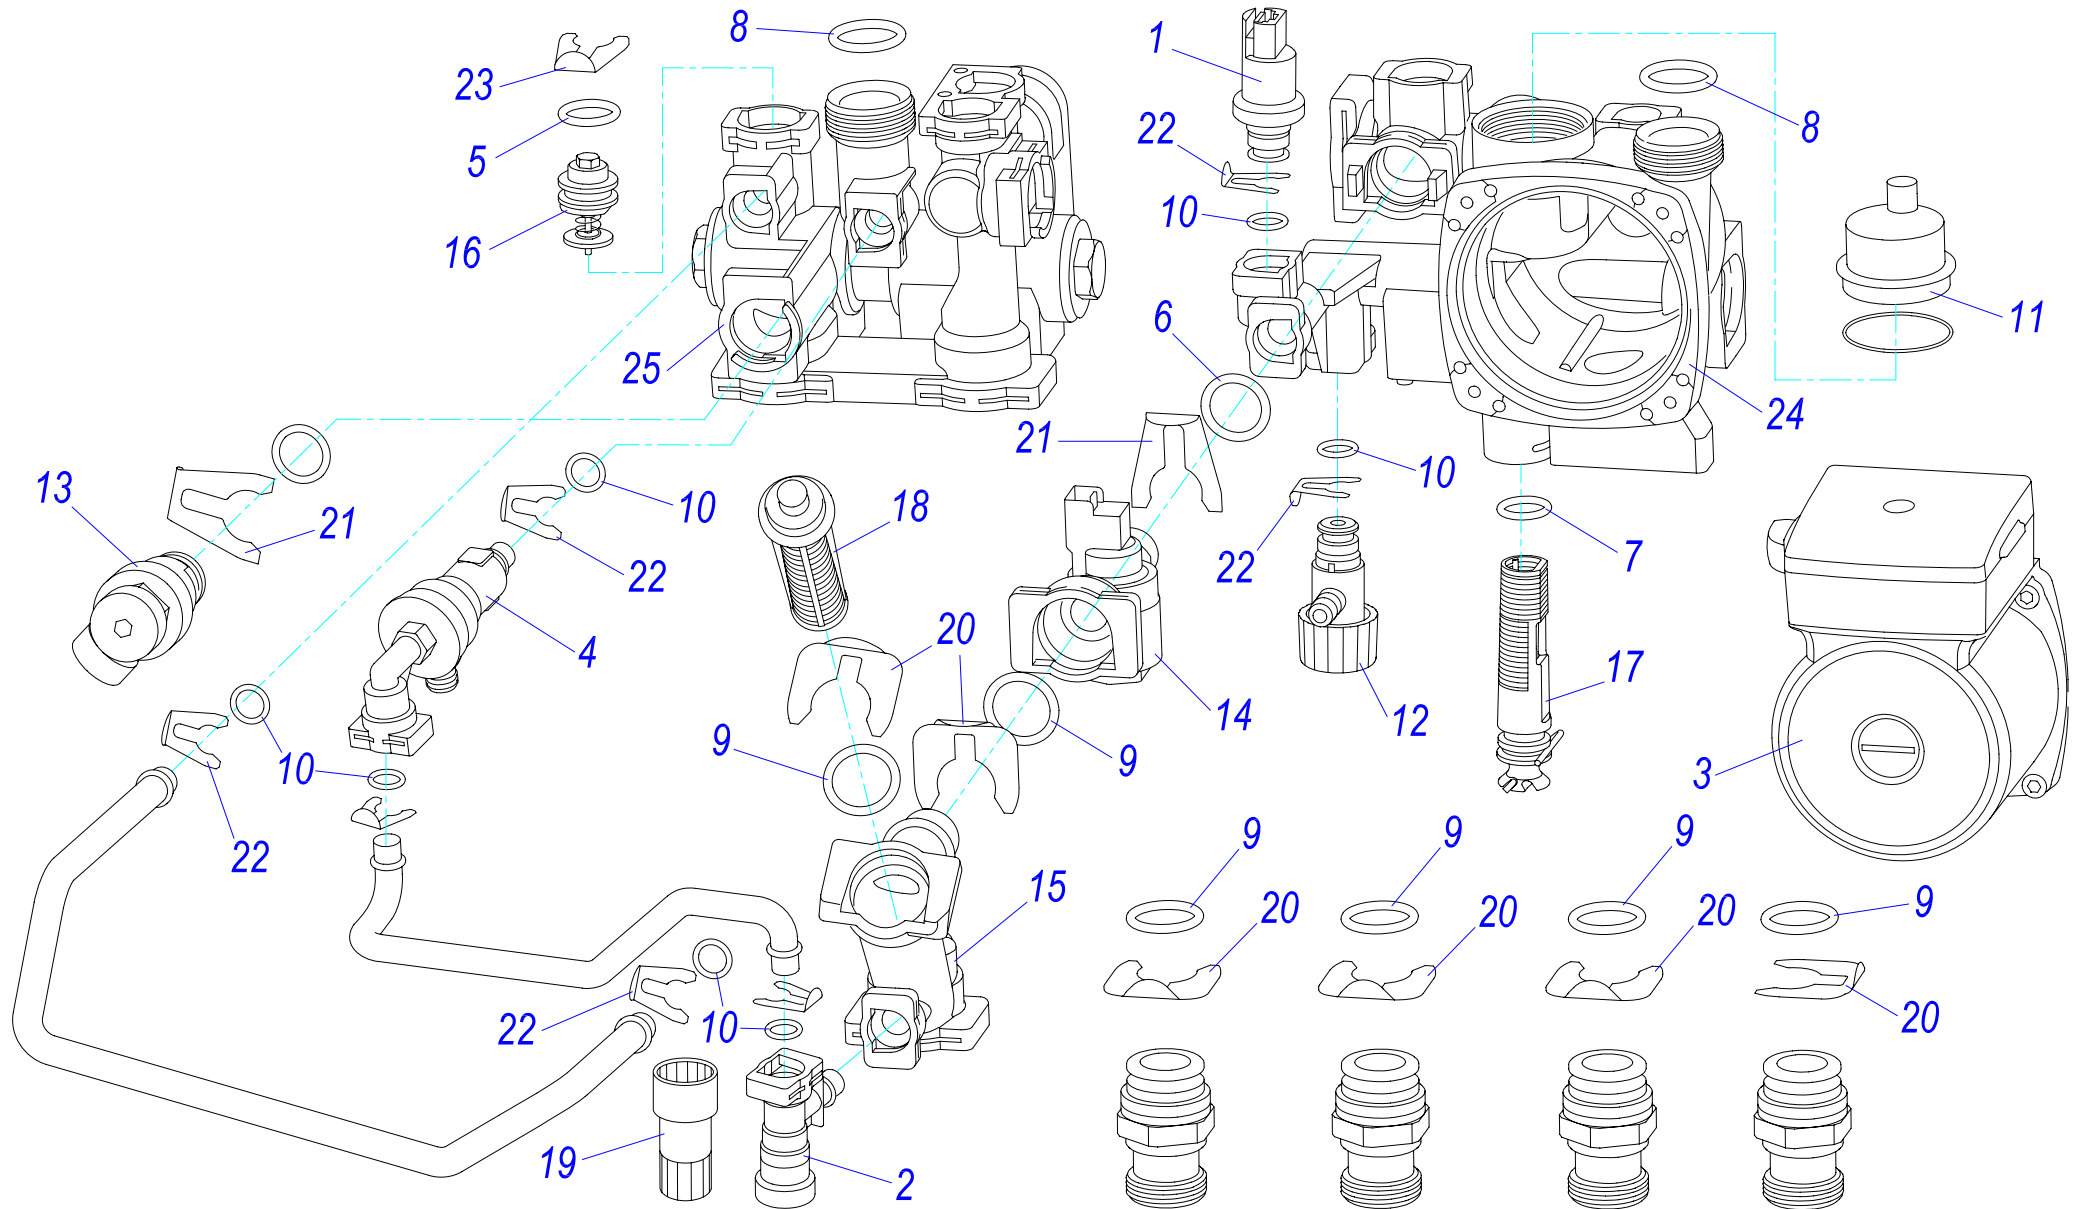

# Гидрогруппа 23BXVE ( IWC-DIN )

## Гидрогруппа 23BXVE ( IWC-DIN )

№	№ для заказа	Название	№	№ для заказа	Название	№	№ для заказа	Название
	0020034751	Гидроблок IWC-DIN	9	2000801956	Кружок "O" 20мм	18	2000801906	Фильтр ГВС
1	0020023216	Датчик давления	10	2000801950	Кружок "O" 10мм	19	2000801905	Надставка клап. выпуск.
2	0020034962	Клапан открывающий допуст.	11	2000801898	Клапан воздуховыпуск.	20	2000801945	Скрепа D20мм-трубка VV
3	0020035017	Головка насоса 5м ННД	12	2000801902	Клапан выпускной	21	2000801947	Скрепа D18мм-клапан
4	0020027681	Клапан обратный-пластик	13	2000801904	Клапан предохранит.	22	2000801951	Скрепа D10мм
5	2000801943	Кружок "O" - бай-пасс	14	2000801910	Датчик протока ГВС	23	2000801961	Скрепа бай-пасса
6	2000801948	Кружок "O" 18мм	15	2000802482	Трубка Z	24	2000801900	Гидроблок пласт.-вход DIN
7	2000801953	Кружок "O" 13мм	16	2000801909	БАЙПАС	25	0020015126	Гидроблок пласт.-выход
8	2000801954	Кружок "O" 18мм - насос	17	2000801897	Фильтр ОВ			