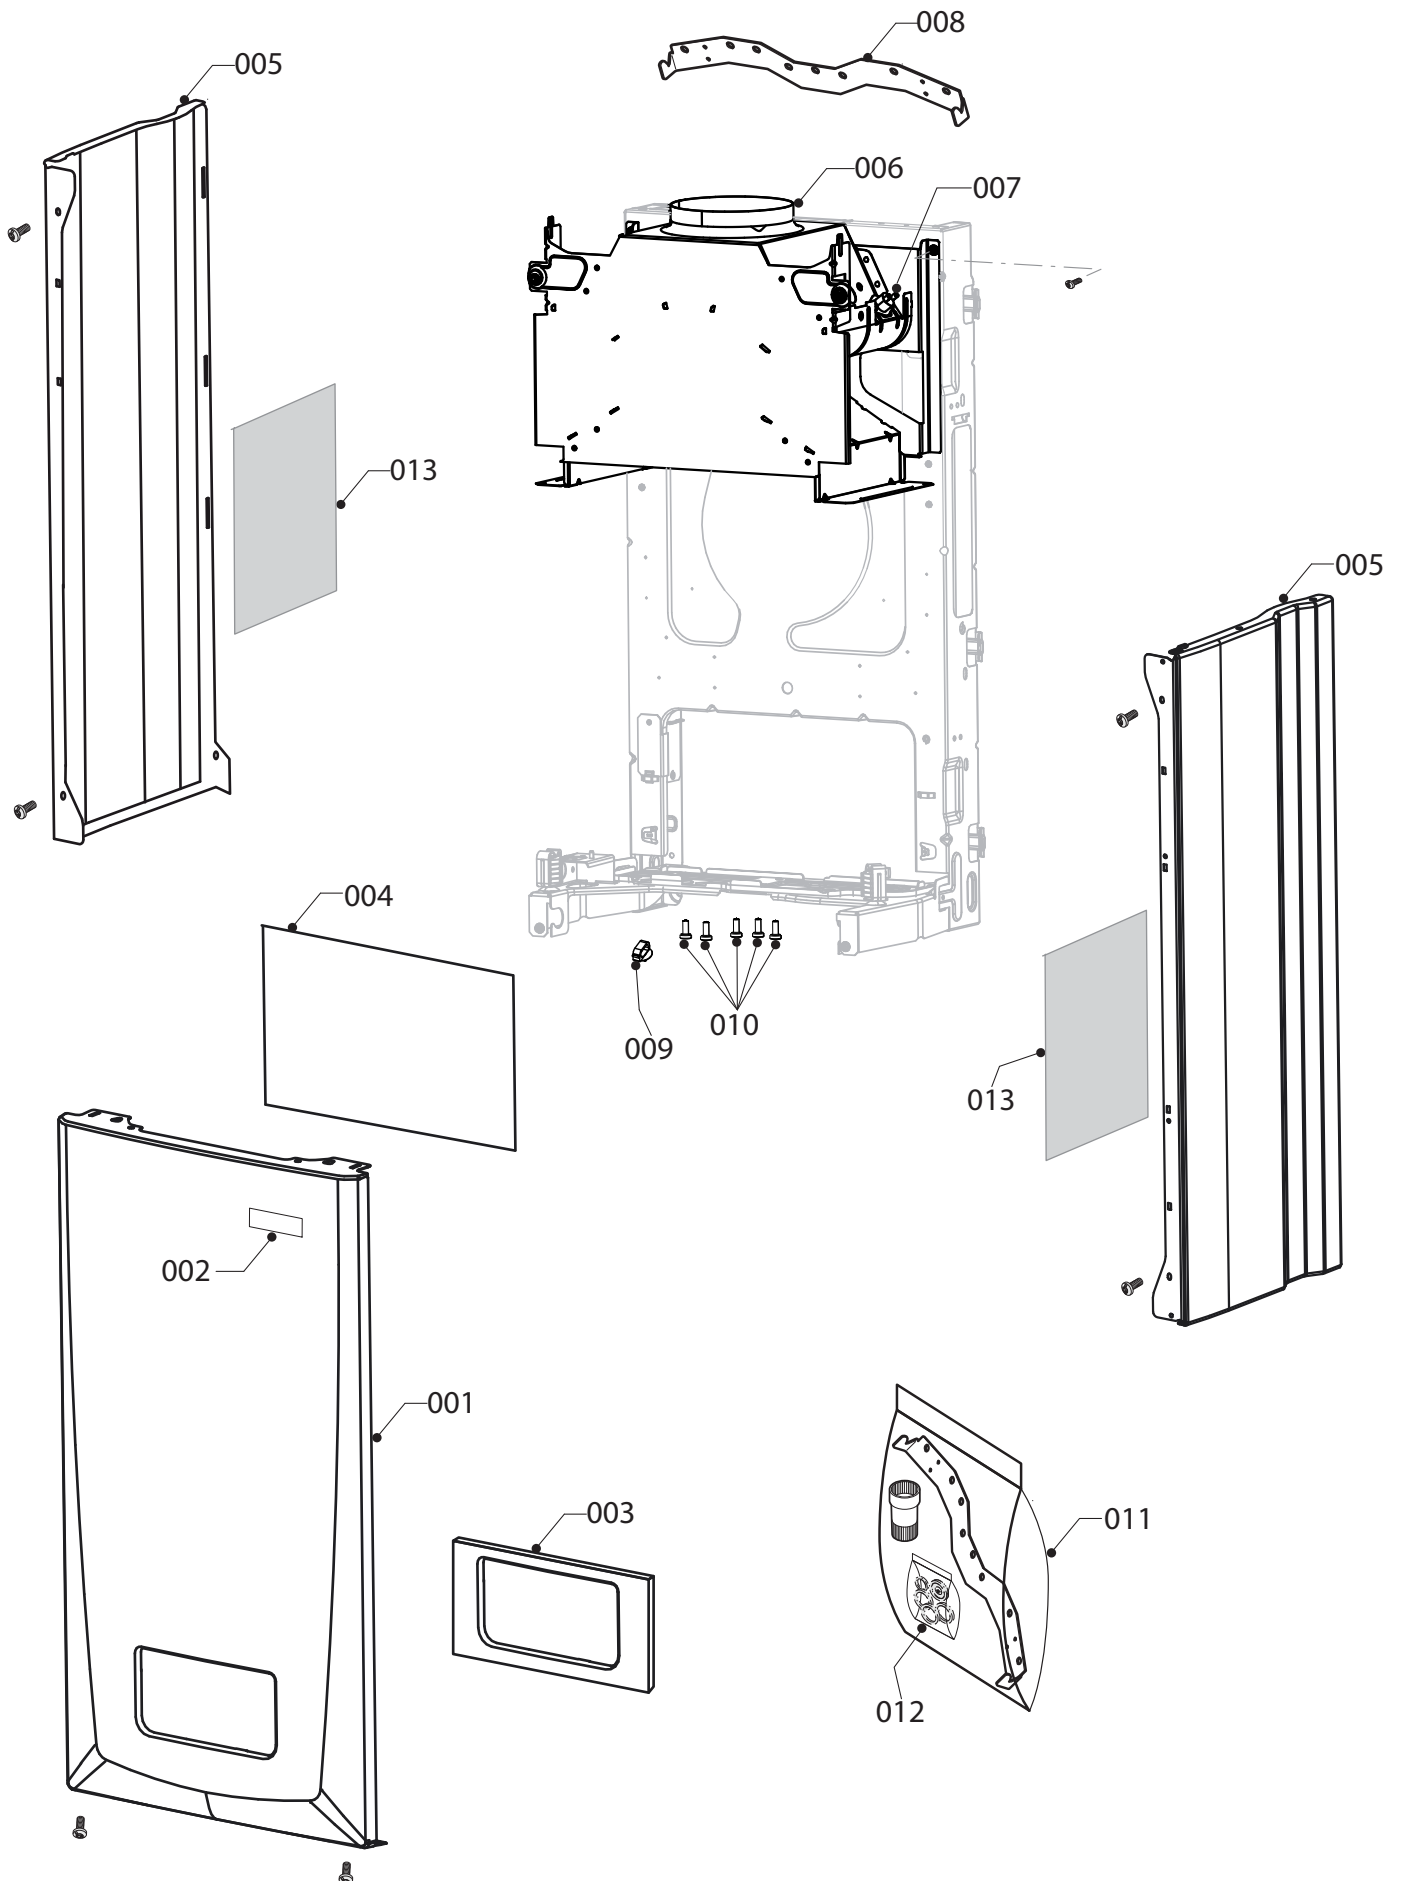

07а Облицовка
25KOO19, 25KOV19

02 - 0 - 07 - 06