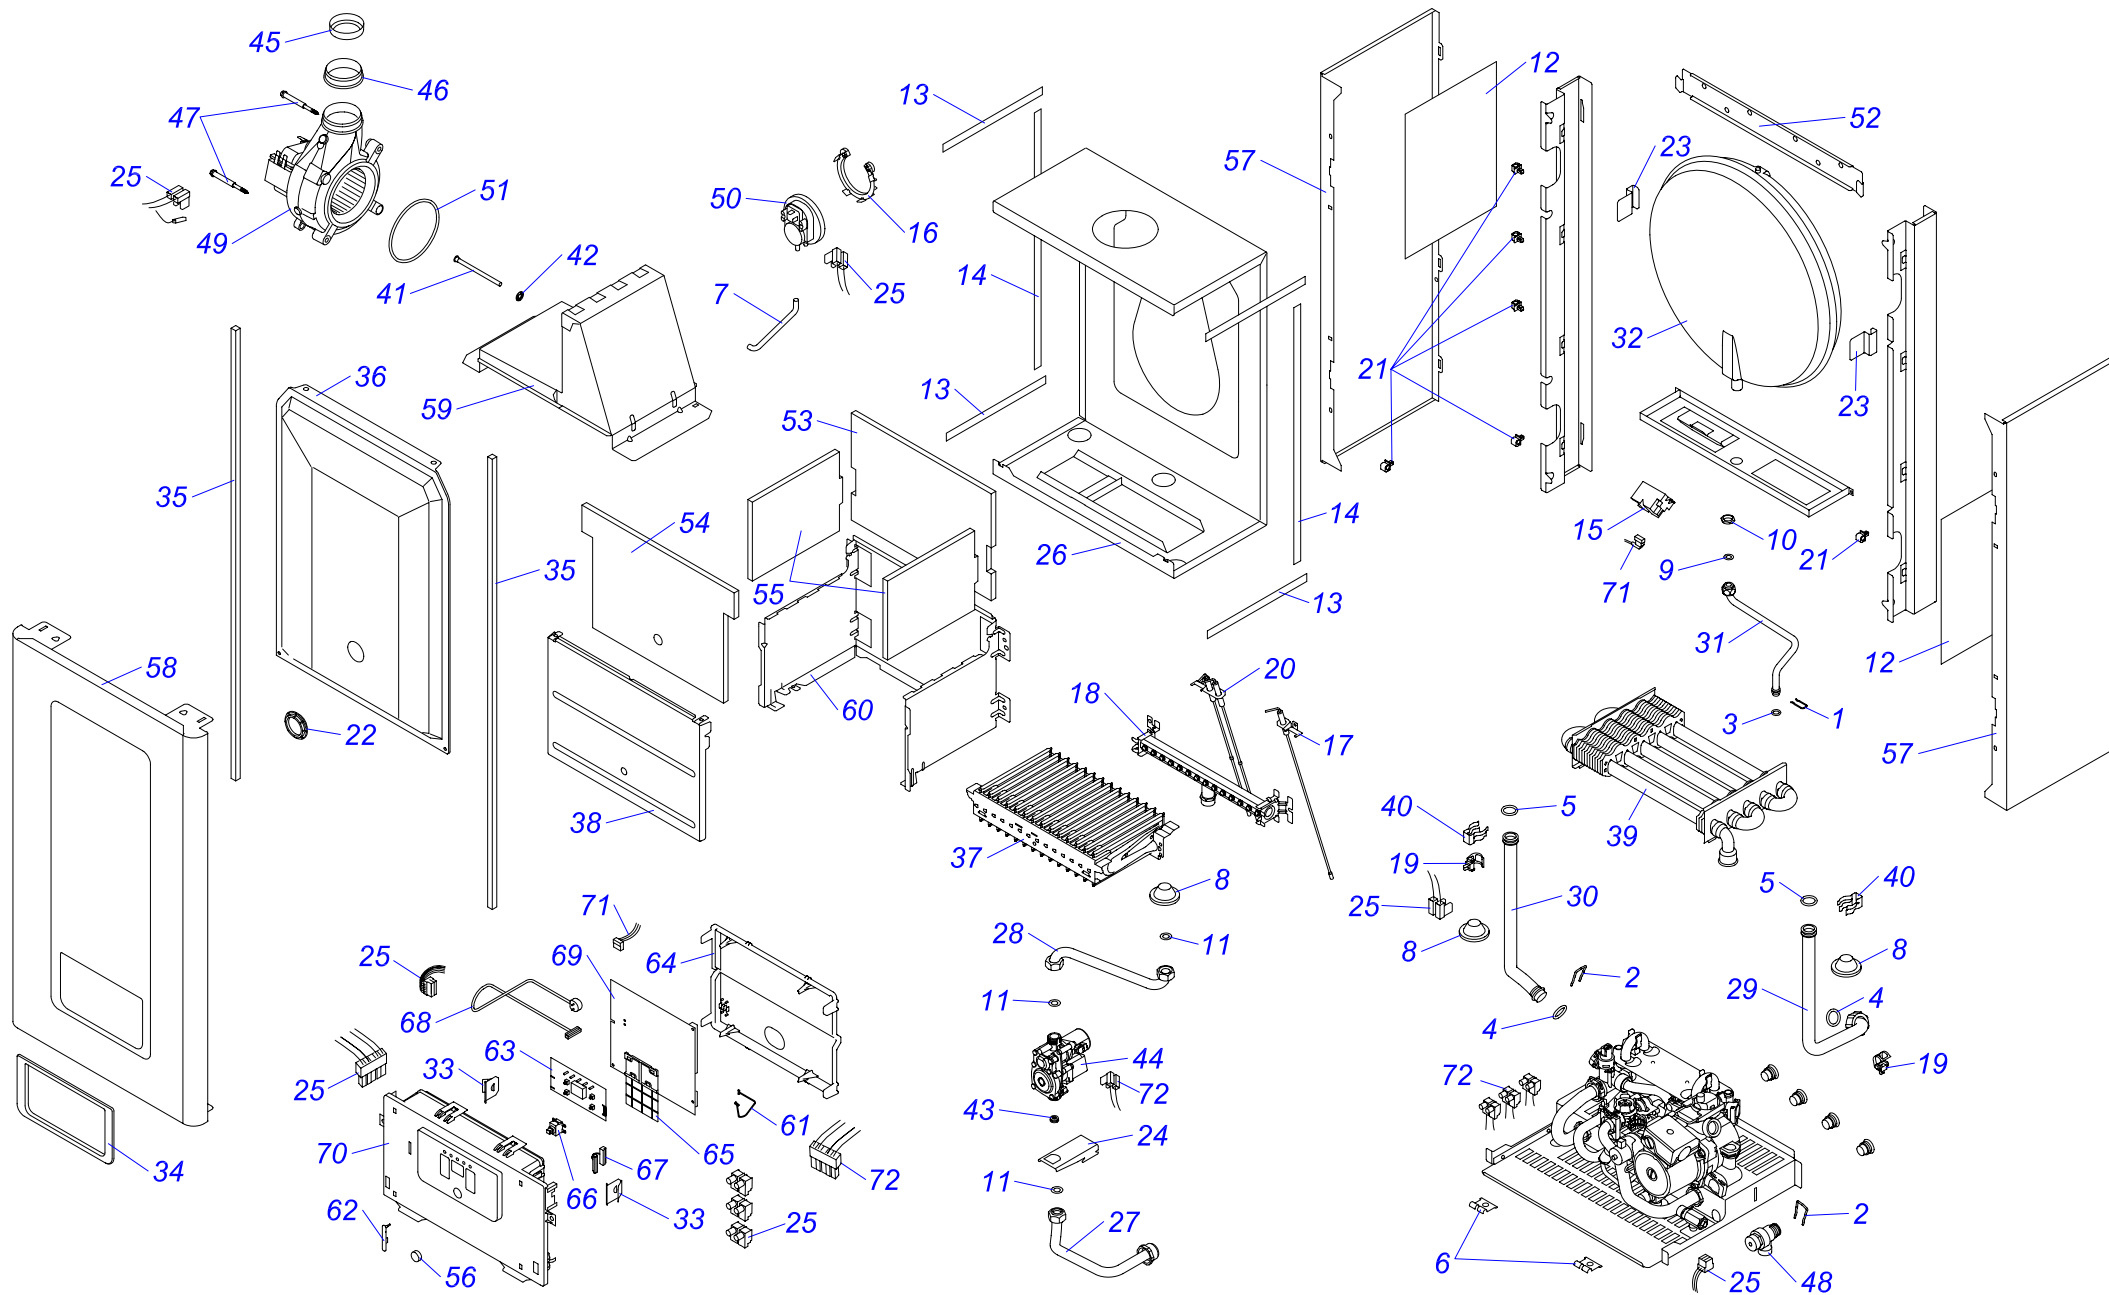

24 KTO 18

24 КТОР 18

№	№ для заказа	Название	№	№ для заказа	Название	№	№ для заказа	Название
1	0020014164	Зажим (x10)	25	0020072162	Жгут проводов	49	2000801920	Вентилятор GR02575
2	0020014176	Зажим D18/20	26	0020049257	Турбокамера v18	50	2000801921	Маностат воздуха HC
3	0020014177	Прокладка 9,6x2,4 (x10)	27	0020049262	Трубка газовая v18	51	A000024264	Прокладка
4	0020014183	Прокладка 19,8 x 3,6 (x10)	28	0020049263	Трубка газовая v18	52	0020068845	Крепежная планка v.18
5	0020020741	Прокладка	29	0020049264	Трубка котла (обратка) v.18секц.	53	0020049302	Изоляция камеры сгорания
6	0020020774	Держатель блока управл.(верх.)	30	0020049265	Трубка котла (подача) v.18	54	0020049303	Изоляция
7	0020033263	Шланг силиконовый к маностату	31	0020061875	Трубка расширител.бака v18	55	0020049304	Изоляция
8	0020033462	Прокладка I326 д.14мм	32	0020049267	Расширительный бак 8л	56	0020038359	Кнопка сетевого выключателя
9	0020033473	Прокладка 15x8x2	33	0020049273	Держатель блока управления	57	0020049259	Панель облицовки (бок.) L+P18
10	0020033836	Гайка 3/8"	34	0020039701	Рамка	58	0020049260	Панель облицовки (перед.) P18
11	0020033932	Прокладка 18x10x2	35	0020049283	Уплотнит.панели обл.10x855x10	59	0020049287	Сборник продуктов сгорания
12	0020034106	Фольга-отражатель - II	36	0020049282	Крышка турбокамеры v.18	60	0020049305	Корпус камеры сгорания 24kW
13	0020035052	Уплотнитель самокл.SM10x15x207	37	0020049285	Горелка	61	0020025183	Жгут проводов ВМУ-А1
14	0020034692	Уплотнитель самокл.10x15x488	38	0020049286	Панель камеры сгорания(перед.)	62	0020049280	Пластиковая заглушка
15	0020034711	Трансформатор розжига ZI62/12	39	0020049288	Теплообменник	63	0020038356	Плата дисплея v.18
16	0020034773	Держатель моностата-НС	40	0020049289	Зажим	64	0020038357	Панель блока управл.(задн.)
17	0020034840	Электрод ионизационный DIN	41	0020049290	Трубка	65	0020038358	Панель защиты сет.выключ.
18	0020044942	Рампа горелки SD 14 рам.1.30DIN	42	0020049291	Диск зажимной	66	0020038360	Сетевой выключатель
19	0020035043	Датчик наружный 18мм-JS3227/17	43	0020049292	Диафрагма 6,30	67	0020038362	Жгут проводов
20	0020035528	Электроды розжига DIN	44	0020049296	Газ.клапан GASTEP4 s reg.	68	0020038361	Сетевой кабель
21	0020035609	Зажим кабельный 0174820	45	0020049297	Дроссельная шайба	69	0020049268	Плата управл. Panther18
22	0020043950	Прокладка	46	0020027892	Прокладка	70	0020038355	Лицевая панель блока управл.
23	0020061874	Держатель расширит.бака	47	0020049299	Винт	71	0020095659	Жгут проводов
24	0020049254	Держатель газового клапана	48	0020014173	Клапан предохран.3 бара	72	0020095664	Жгут проводов 24KXO18