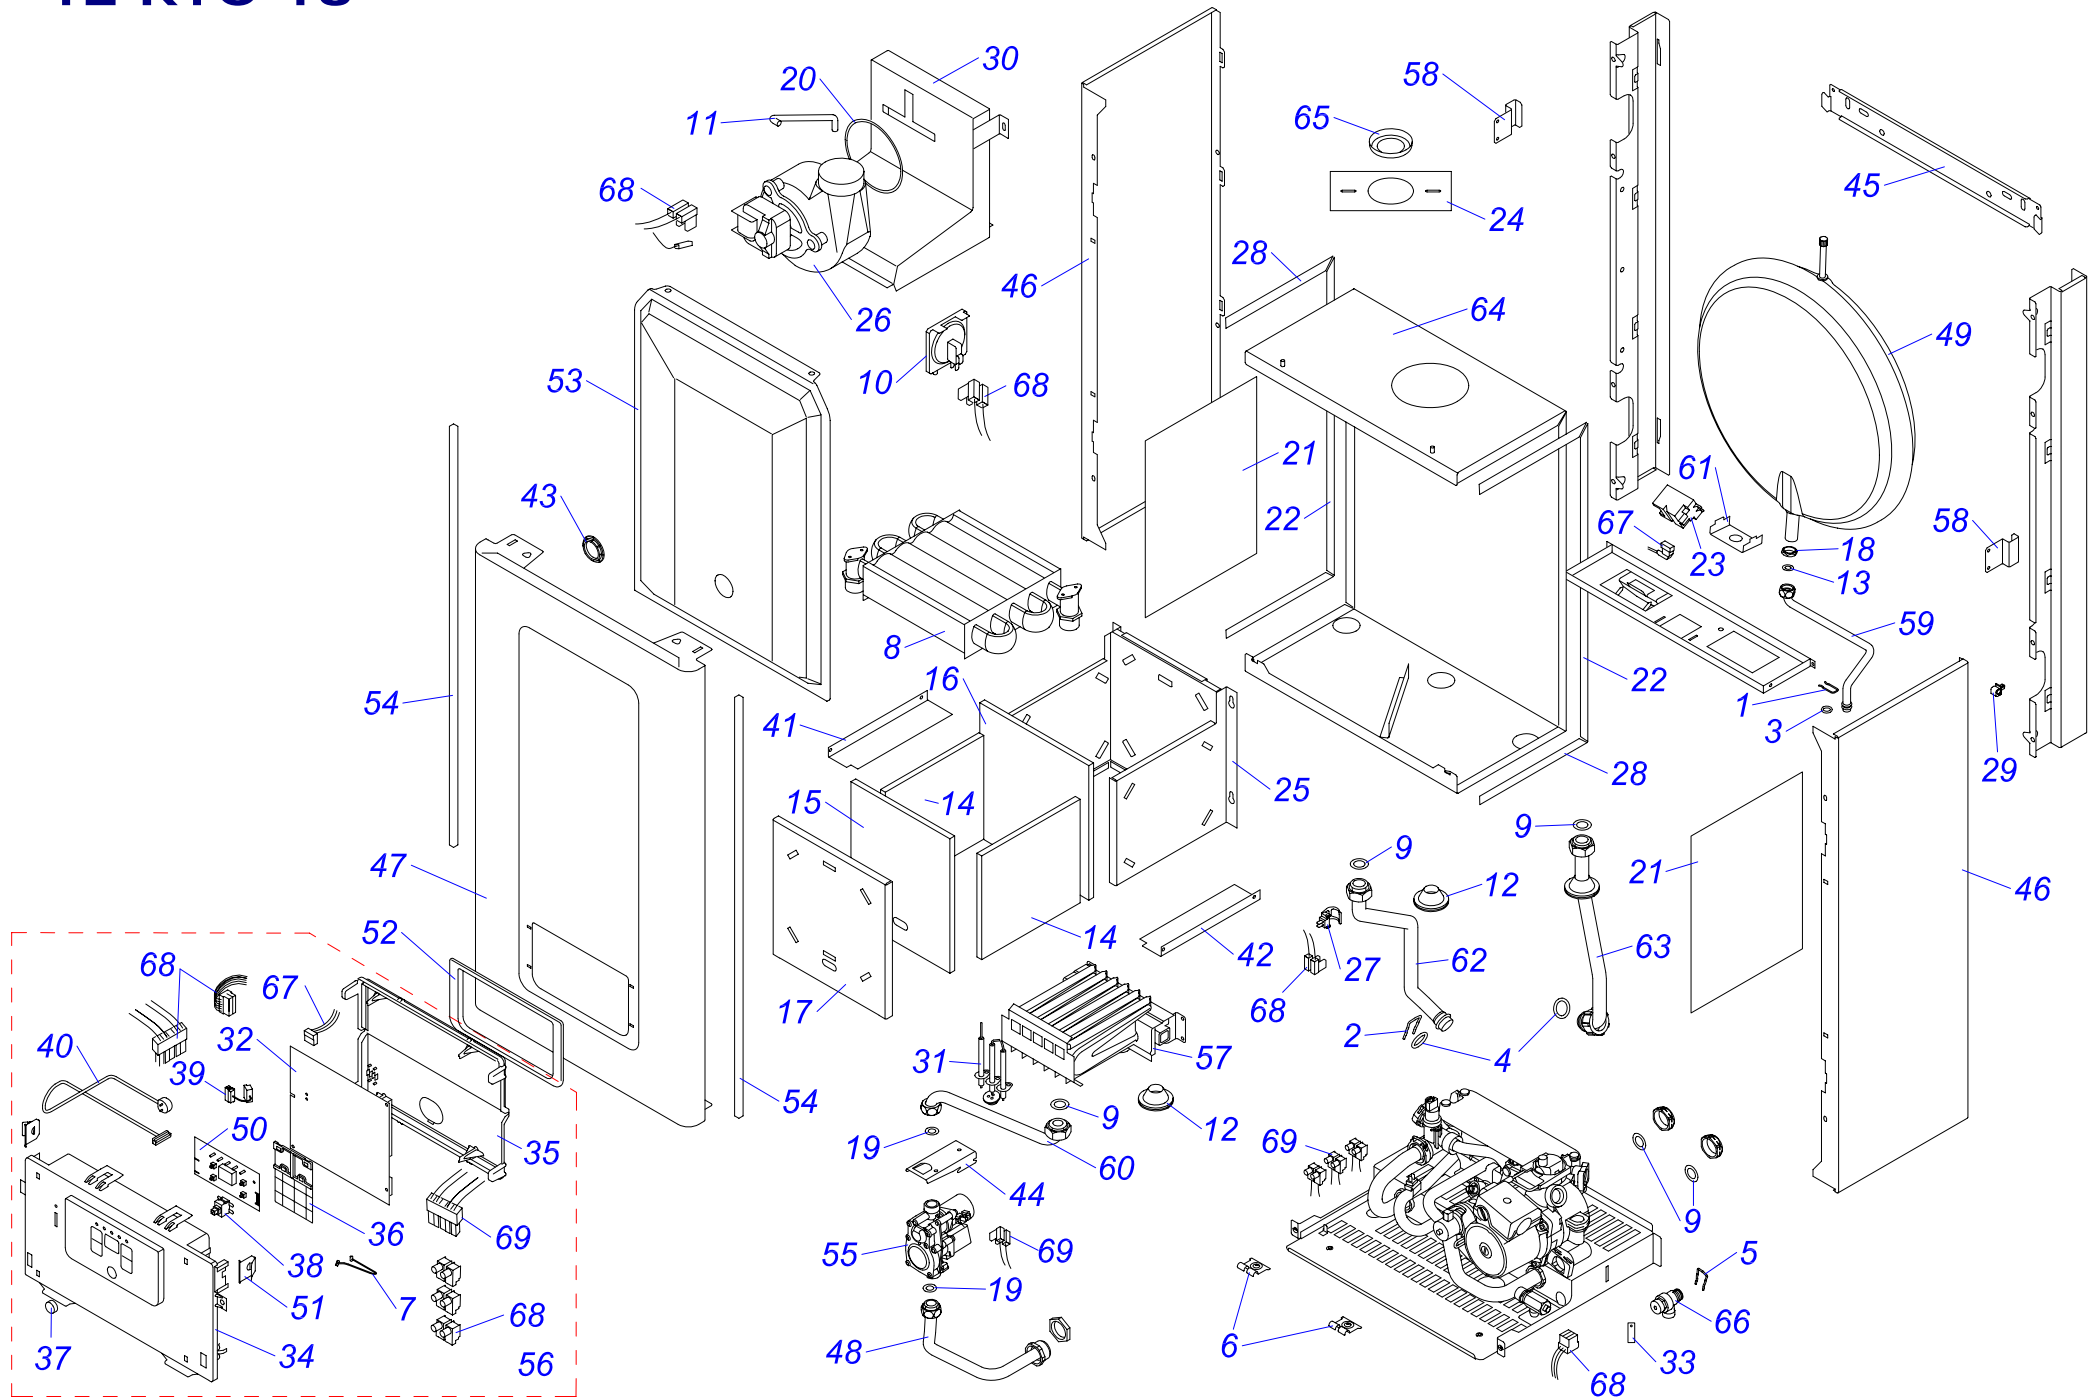

12 KTO 18

12 КТО 18

№	№ для заказа	Название	№	№ для заказа	Название	№	№ для заказа	Название
1	0020014164	Зажим (x10)	24	0020034762	Держатель транспортировочный Е	47	0020049260	Панель облицовки (перед.) Р18
2	0020014176	Зажим D18/20	25	0020034879	Основание камеры сгорания	48	0020049262	Трубка газовая v.18
3	0020014177	Прокладка 9,6x2,4 (x10)	26	0020034890	Вентилятор GR01258	49	0020049267	Расширительный бак 8л
4	0020014183	Прокладка 19,8 x 3,6 (x10)	27	0020035043	Датчик наружный 18мм-JS3227/17	50	0020038356	Плата дисплея v.18
5	0020014185	Зажим	28	0020035052	Уплотнитель самокл.SM10x15x207	51	0020049273	Держатель блока управления
6	0020020774	Держатель блока управл.(верх.)	29	0020035609	Зажим кабельный 0174820	52	0020039701	Рамка
7	0020025183	Жгут проводов ВМУ-А1	30	0020035622	Сборник продуктов сгор.12kW 17	53	0020049282	Крышка турбокамеры v.18
8	0020025314	Теплообменник С.00.35.056.02	31	0020035628	Электроды 12КХЗ17	54	0020049283	Уплотнитель панели облиц.10x855x10
9	0020027665	Прокладка 24x15x2	32	0020049268	Плата управления РСВ, Panther18	55	0020049296	Газовый клапан s reg NG VK8515MR
10	0020027672	Маностат воздуха FH1656В	33	0020038081	Рычажок предохран. клапана	56	0020049300	Блок управления Panther v.18
11	0020033263	Шланг силиконовый к маностату	34	0020038355	Лицевая панель блока управления	57	0020061872	Горелка 401.0929.15 (inj. 1.25)
12	0020033462	Прокладка l326 д.14мм	35	0020038357	Панель блока управления (задн.)	58	0020061874	Держатель расширительного бака
13	0020033473	Прокладка 15x8x2	36	0020038358	Панель защиты сет.выключателя	59	0020061875	Трубка расширительного бака v.18
14	0020033524	Изоляция камеры сгор.SK184x168	37	0020038359	Кнопка сетевого выключателя	60	0020061876	Трубка газовая, верх. v.18
15	0020033578	Изоляция горелки 185x218	38	0020038360	Сетевой выключатель	61	0020061877	Держатель расширительного бака
16	0020033580	Изоляция горелки 204x218	39	0020038362	Жгут проводов	62	0020061879	Трубка котла (подача) VV Pant.12v18
17	0020033780	Панель камеры сгор.12(перед.)	40	0020038361	Сетевой кабель	63	0020061880	Трубка котла (обратка) VV Pant.12v18
18	0020033836	Гайка 3/8"	41	0020043892	Планка (левая)	64	0020061881	Рама котла 12КТО18
19	0020033932	Прокладка 18x10x2	42	0020043893	Планка (правая)	65	0020061882	Дросельная шайба D-36
20	0020034094	Прокладка вентилятора	43	0020043950	Прокладка	66	0020014173	Клапан предохранительный 3 бара
21	0020034106	Фольга-отражатель - II	44	0020049254	Держатель газового клапана	67	0020095659	Жгут проводов
22	0020034692	Уплотнитель самокл.10x15x488	45	0020068845	Крепежная планка v.18	68	0020095662	Жгут проводов, FAN, 12kW
23	0020034711	Трансформатор розжига Z162/12	46	0020049259	Панель облицовки (бок.) L+P 18	69	0020095664	Жгут проводов 24КХО18