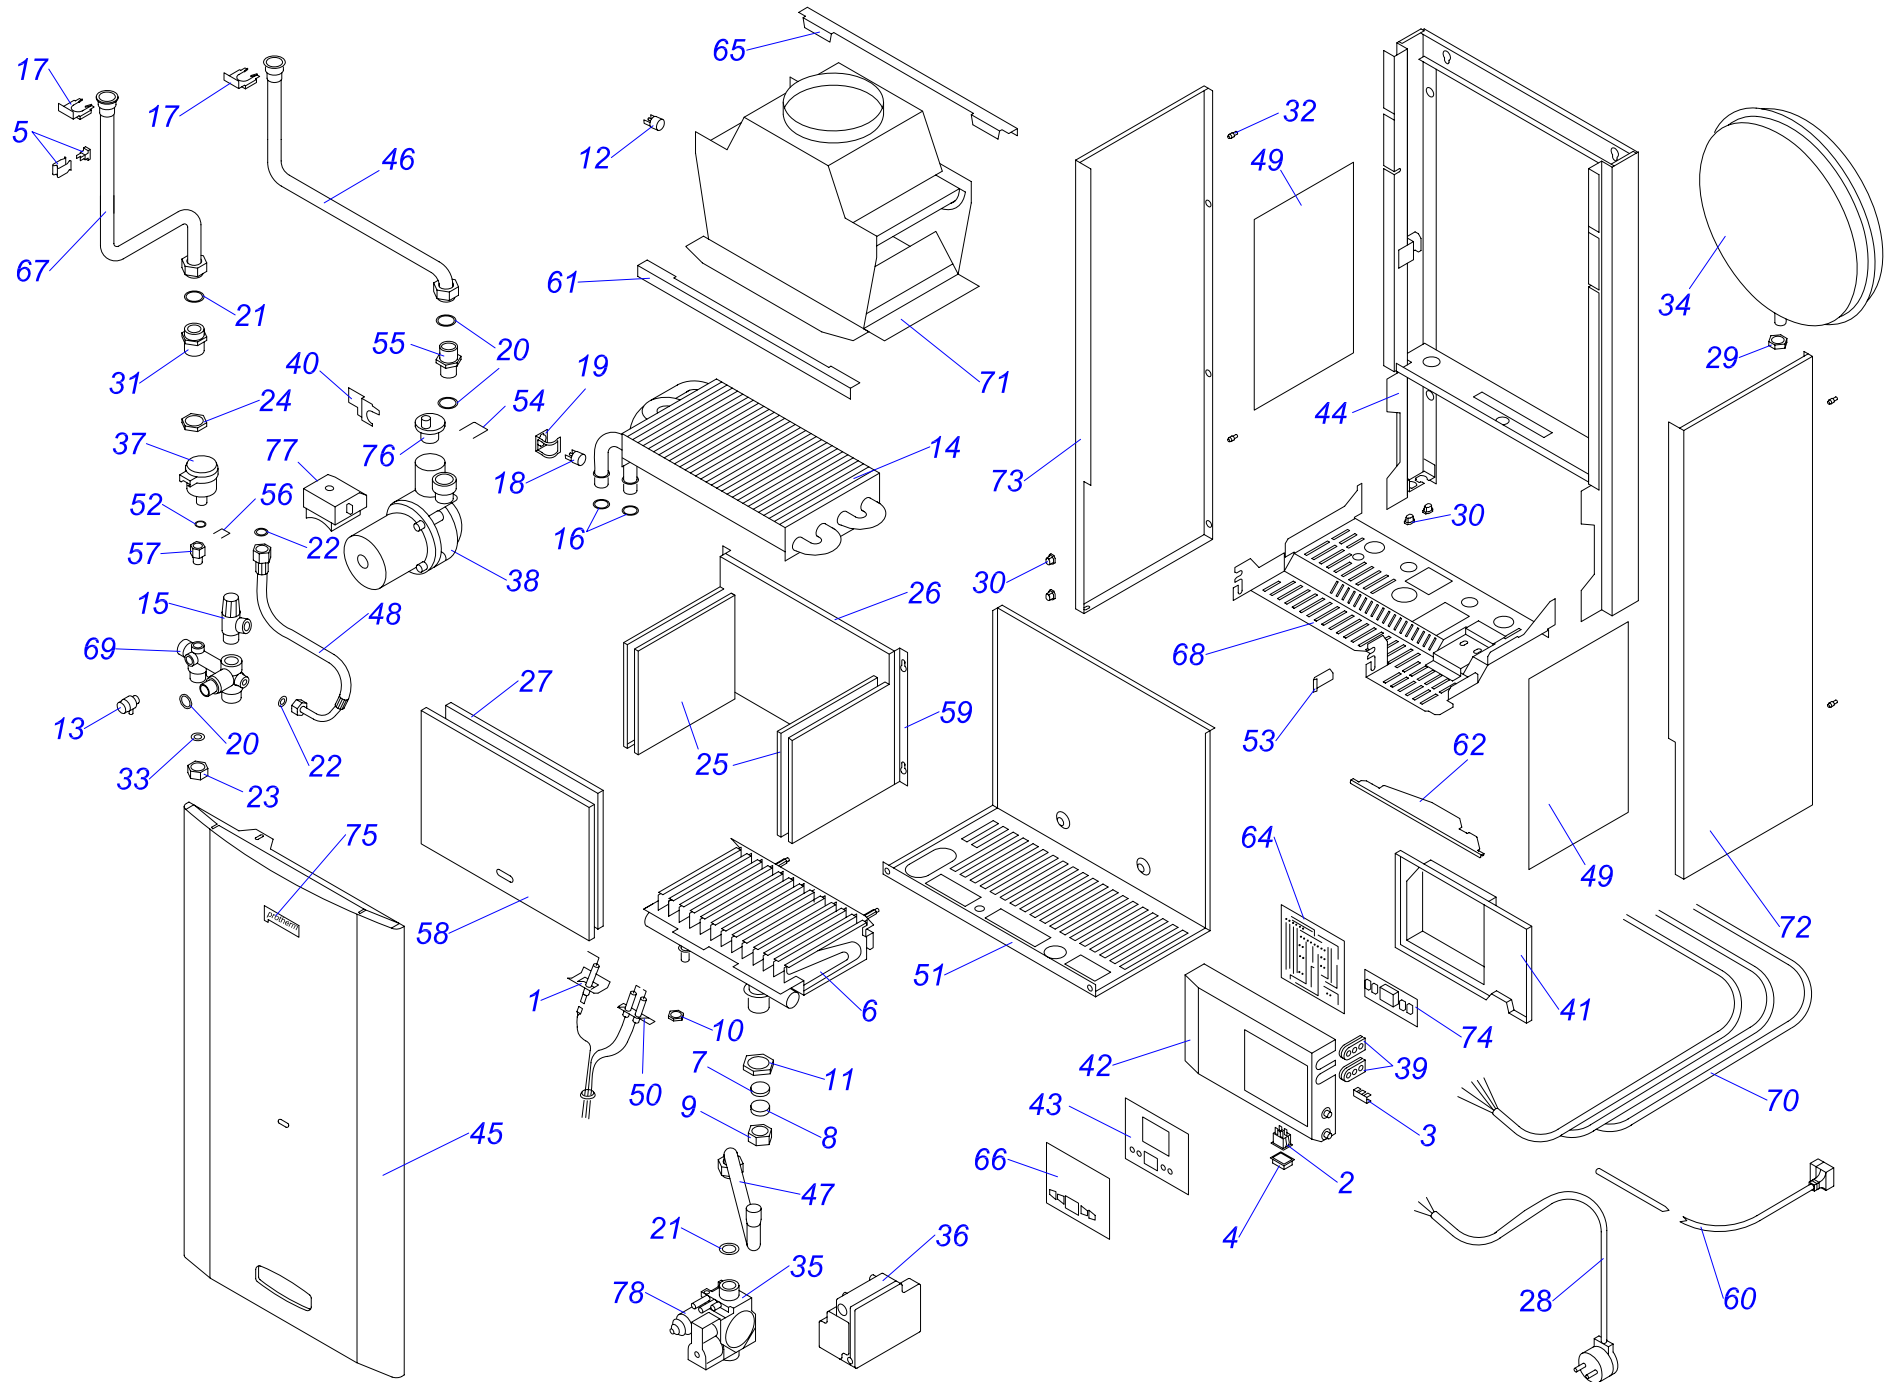

24 KOO 15

24 КОО 15

№	№ для заказа	Название	№	№ для заказа	Название	№	№ для заказа	Название
1	0020027507	Электрод ионизационный	27	0020033584	Изоляция горелки 300x217	53	0020034119	Зажим блока управления
2	0020033233	Выключатель сетевой	28	0020033588	Сетевой кабель Q009 KJ	54	0020034120	Зажим
3	0020033239	Электрический разъем - 6,3мм	29	0020033836	Гайка 3/8"	55	0020034121	Фитинг
4	0020033241	Защитный кожух выключателя	30	0020033838	Переходник кабельный - пласт.	56	0020034122	Зажим датчика давления
5	0020025235	Датчик 18мм	31	0020033854	Фитинг 3/4"	57	0020034123	Фитинг датчика давления
6	0020035508	Горелка	32	0020033921	Ограничитель	58	0020034124	Панель камеры сгорания (перед.) J
7	0020035602	Прокладка D20x24x4 для горелки SD	33	0020033932	Прокладка 18x10x2	59	0020034125	Основание камеры сгорания J
8	0020043206	Зажимное кольцо для горелки SD	34	0020025298	Расширительный бак 5L	60	0020027600	Кабель Z 024
9	0020035601	Гайка перекидная для горелки SD	35	0020023213	Газовый клапан SIT 845	61	0020034163	Крепежная планка
10	0020043207	Гайка M12 для горелки SD	36	0020025300	Электр.розжига (атмо) 537ABC	62	0020034164	Опора блока управления
11	0020043208	Гайка M30 для горелки SD	37	0020023216	Датчик давления	63	0020034165	Описание клеммника Panther,Jaguár
12	0020027661	Термостат биметал.обрат.80°C	38	0020023217	Насос 15.5-1	64	0020025309	Панель 24 КХО
13	0020034971	Клапан выпускной 1/4"-II	39	0020034087	Ввод проводов	65	0020035608	Держатель стабилизатора тяги J
14	0020025264	Теплообменник SD	40	0020034088	Зажим насоса	66	0020034664	Панель-VXV
15	0020025271	Предохр.клапан 3000кПа1/2"-1/2"	41	0020034089	Панель блока управл.(задн.) J	67	0020034675	Трубка котла (подача) J-24 КХО
16	0020043217	Прокладка для тепл-ка SD	42	0020034090	Панель блока управления	68	0020043727	Опора гидроблока J-24КХО
17	0020033344	Зажим	43	0020034091	Панель	69	0020034676	Гидроблок 24КХО15
18	0020027575	Термостат биметал.аварий.105°C	44	0020035308	Рама котла J3, белая	70	0020034689	Жгут проводов 24КОО15
19	0020033456	Зажим термостата II	45	0020035343	Панель облиц.перед. J,белая	71	0020034744	Стабилизатор тяги KOV D-130мм
20	0020033467	Прокладка 18,3,5	46	0020034100	Трубка котла (обратка)	72	0020035271	Панель облицовки бок-п. J16
21	0020027665	Прокладка 24x15x2	47	0020034102	Трубка газовая J	73	0020035272	Панель облицовки бок-л. J16
22	0020033473	Прокладка 15x8x2	48	0020034104	Шланг бронир.3/8"-3/8"кол.-0,3м	74	0020027636	Плата дисплея PL15
23	0020035606	Заглушка 1/2"-v.12	49	0020034106	Фольга-отражатель - II	75	0020043717	Этикетка Panther
24	0020033624	Гайка 3/4" MS	50	0020027596	Жгут проводов Q200	76	0020035044	Клапан воздухоотводчика
25	0020033524	Изоляция камеры сгор.SK 184x168	51	0020034108	Основание J	77	0020027645	Электрокоробка насоса WILLO.
26	0020033525	Изоляция камеры сгор.SK 320x217	52	0020034114	Прокладка 14x9.5x2.5	78	0020027678	Катушка для SIT SIGMA 840,843,845