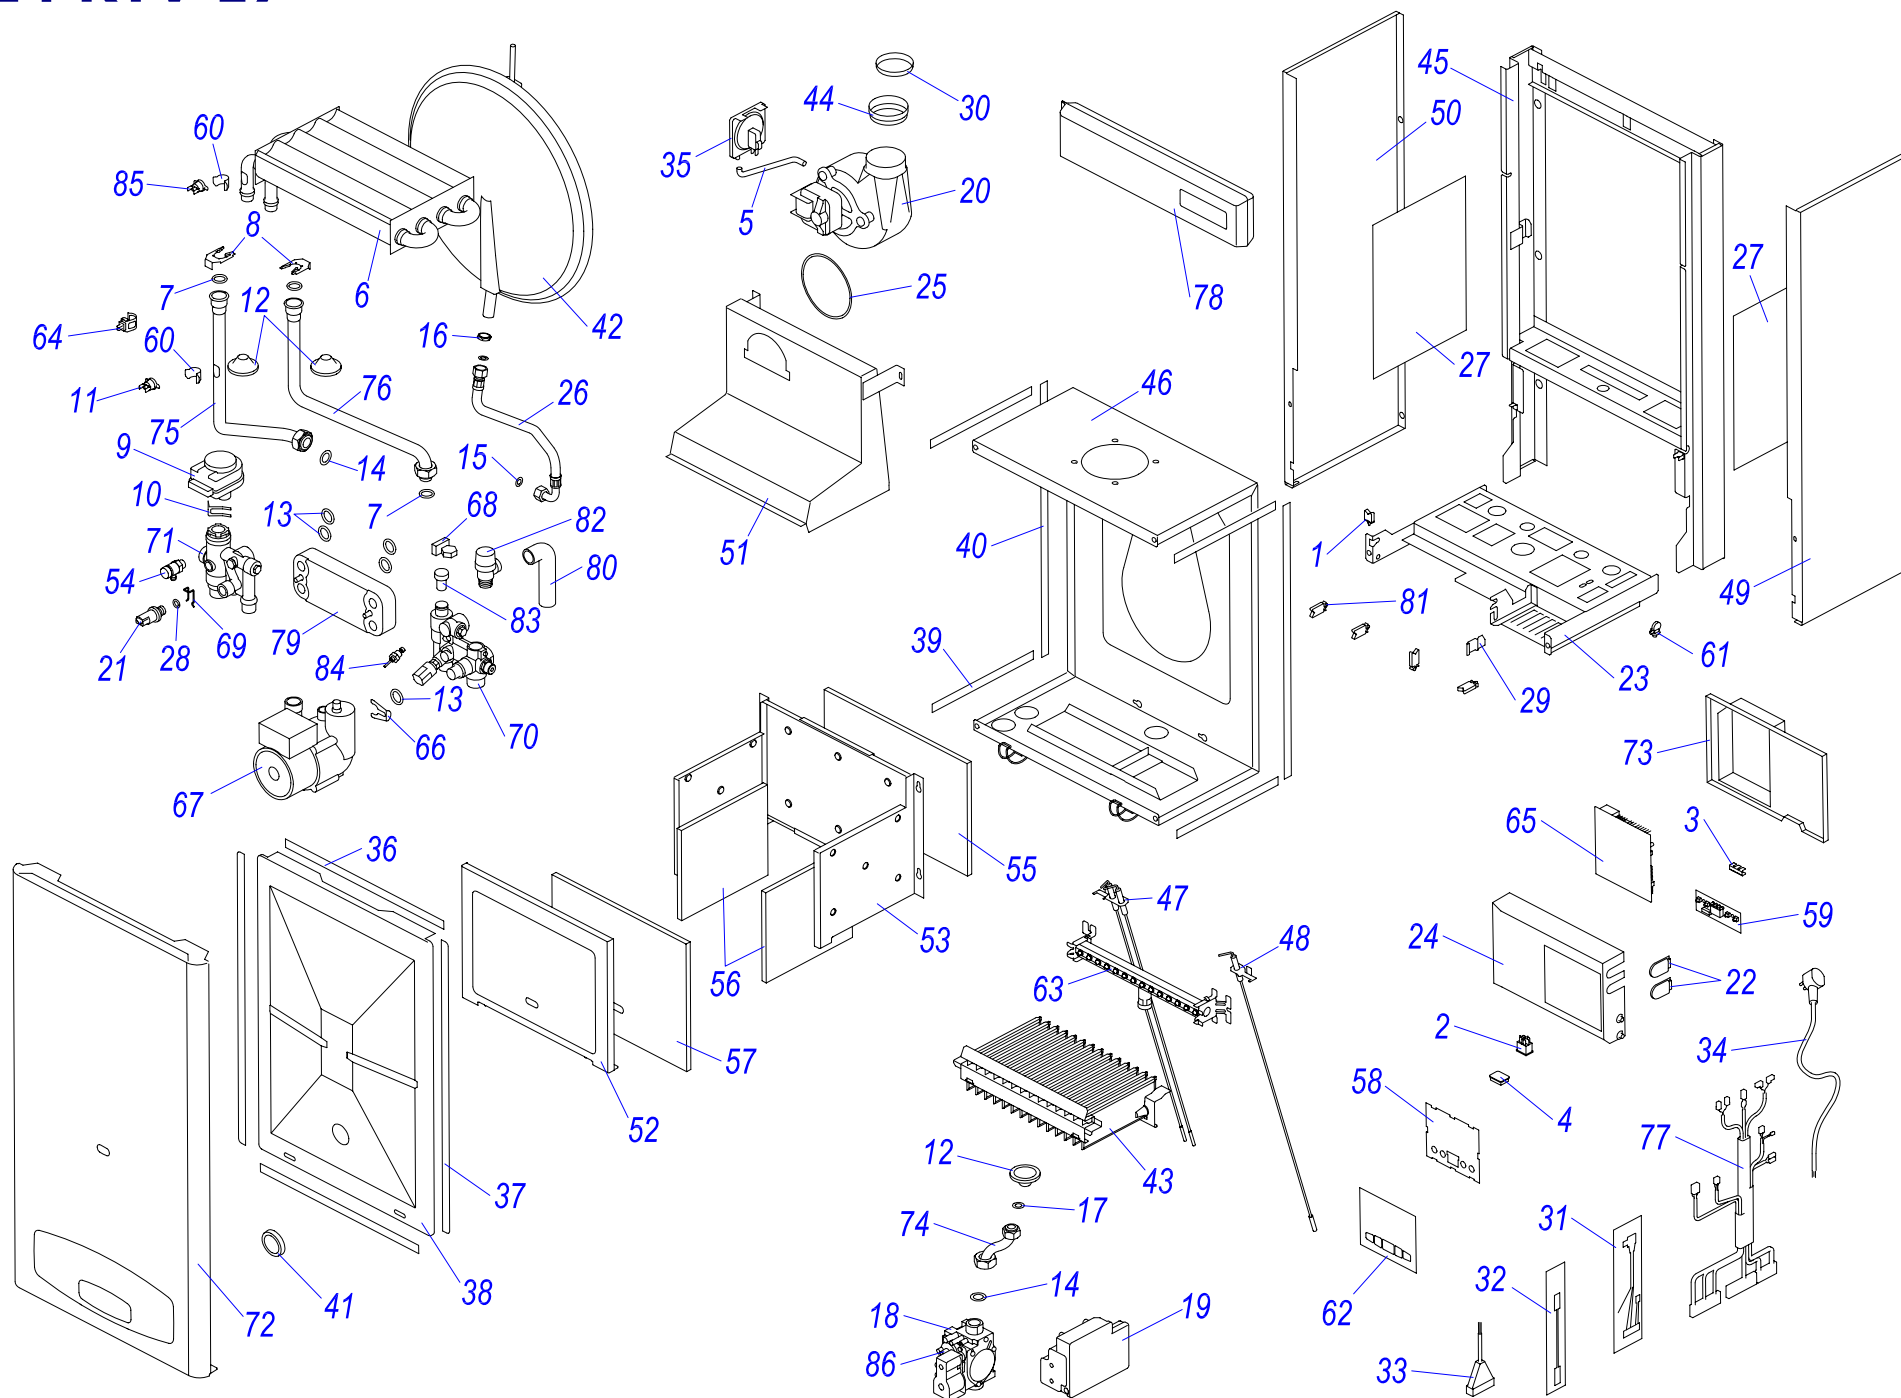

24 KTV 17

24 KTVR 17

№	№ для заказа	Название	№	№ для заказа	Название	№	№ для заказа	Название
1	0020035605	Зажим для провода, F1202 KWS	30	0020034144	Дроссельная шайба J	59	0020027676	Плата дисплея J16
2	0020033233	Выключатель сетевой	31	0020027600	Кабель Z 024	60	0020035006	Зажим термостата AVB
3	0020033239	Электрический разъем - 6,3мм	32	0020034152	Провод Q 211	61	0020043707	Кабельный зажим с лентой
4	0020033241	Защитный кожух выключателя	33	0020034153	Кабель Q233	62	0020044678	Пленка панели управл. Panther17
5	0020033263	Шланг силиконовый к маностату	34	0020033588	Сетевой кабель Q009 KJ	63	0020044942	Рампа горелки SD 14 рам.1.30DIN
6	0020025264	Теплообменник SD	35	0020027605	Маностат воздуха C6065 FH1516B	64	0020035043	Датчик наружный 18мм-JS3227/17
7	0020043217	Прокладка для тепл-ка SD	36	0020086931	Изоляция перед., самокл.	65	0020027653	Плата управления 24KXV17
8	0020033344	Зажим	37	0020086931	Изоляция перед., самокл.	66	0020035077	Зажим насоса NFSL 12/5-3PL12
9	0020025278	Электропривод блока	38	0020034686	Панель турбокамеры (перед.) E	67	0020027644	Насос NFSL/PREMIUM-3-CRF-12
10	0020033430	Зажим	39	0020034691	Уплотнитель самокл.10x15x218	68	0020027652	Датчик протока
11	0020027575	Термостат биметал.аварий.105°C	40	0020034692	Уплотнитель самокл.10x15x488	69	0020035080	Зажим датчика давления
12	0020033462	Прокладка I326 д.14мм	41	0020043950	Прокладка	70	0020035088	Гидроблок вход P17
13	0020033467	Прокладка 18,3,5	42	0020027611	Расширительный бак 5л-W	71	0020035089	Гидроблок выход P17
14	0020027665	Прокладка 24x15x2	43	0020035604	Горелка-U	72	0020035274	Панель облицовки перед. P17
15	0020033473	Прокладка 15x8x2	44	0020044002	Вставка SD	73	0020035091	Рама гидроблока - P17
16	0020033836	Гайка 3/8"	45	0020035328	Рама котла UNI, белая	74	0020035092	Трубка газовая P17
17	0020033932	Прокладка 18x10x2	46	0020044040	Основание турбокамеры J16	75	0020044900	Трубка котла (подача) P17
18	0020023213	Газовый клапан SIT 845	47	0020035585	Электроды розжига DIN-V17	76	0020035094	Трубка котла (обратка) P17
19	0020023214	Электр.розжига(турбо)537ABC	48	0020034961	Электрод ионизацион. DIN-V16	77	0020035095	Жгут проводов 24KTV17
20	0020023215	Вентилятор GR01085	49	0020035271	Панель облицовки бок-п. J16	78	0020043720	Крепежная планка v.17
21	0020023216	Датчик давления	50	0020035272	Панель облицовки бок-л. J16	79	0020043598	Вторичный теплообм. ТУВ E4H.14
22	0020034087	Ввод проводов	51	0020034964	Выход продуктов сгорания J16	80	0020043931	Шланг SP 130-20mm
23	0020034089	Панель блока управл.(задн.)J	52	0020034965	Панель камеры сгор.(перед.) J16	81	0020035616	Держатель кабеля F1202KWS-2N
24	0020034090	Панель блока управления	53	0020034966	Основание камеры сгорания J16	82	0020035129	Клапан предохран.300кПа 1/2"-V17
25	0020034094	Прокладка вентилятора	54	0020034971	Клапан выпускной 1/4"-II	83	0020035580	Датчик протока - турбина
26	0020034104	Шланг брониров. 3/8"-3/8"кол.-0,3м	55	0020034993	Изоляция SK 202x310	84	0020044914	Кран ГВС
27	0020034106	Фольга-отражатель - II	56	0020034994	Изоляция SK 161x186	85	0020044913	Термостат аварий.обрат.92°C±3°C
28	0020034114	Прокладка 14x9.5x2.5	57	0020034995	Изоляция SK 234x288	86	0020027678	Катушка для SIT SIGMA 840,843,845
29	0020034119	Зажим блока управления	58	0020035005	Панель P16