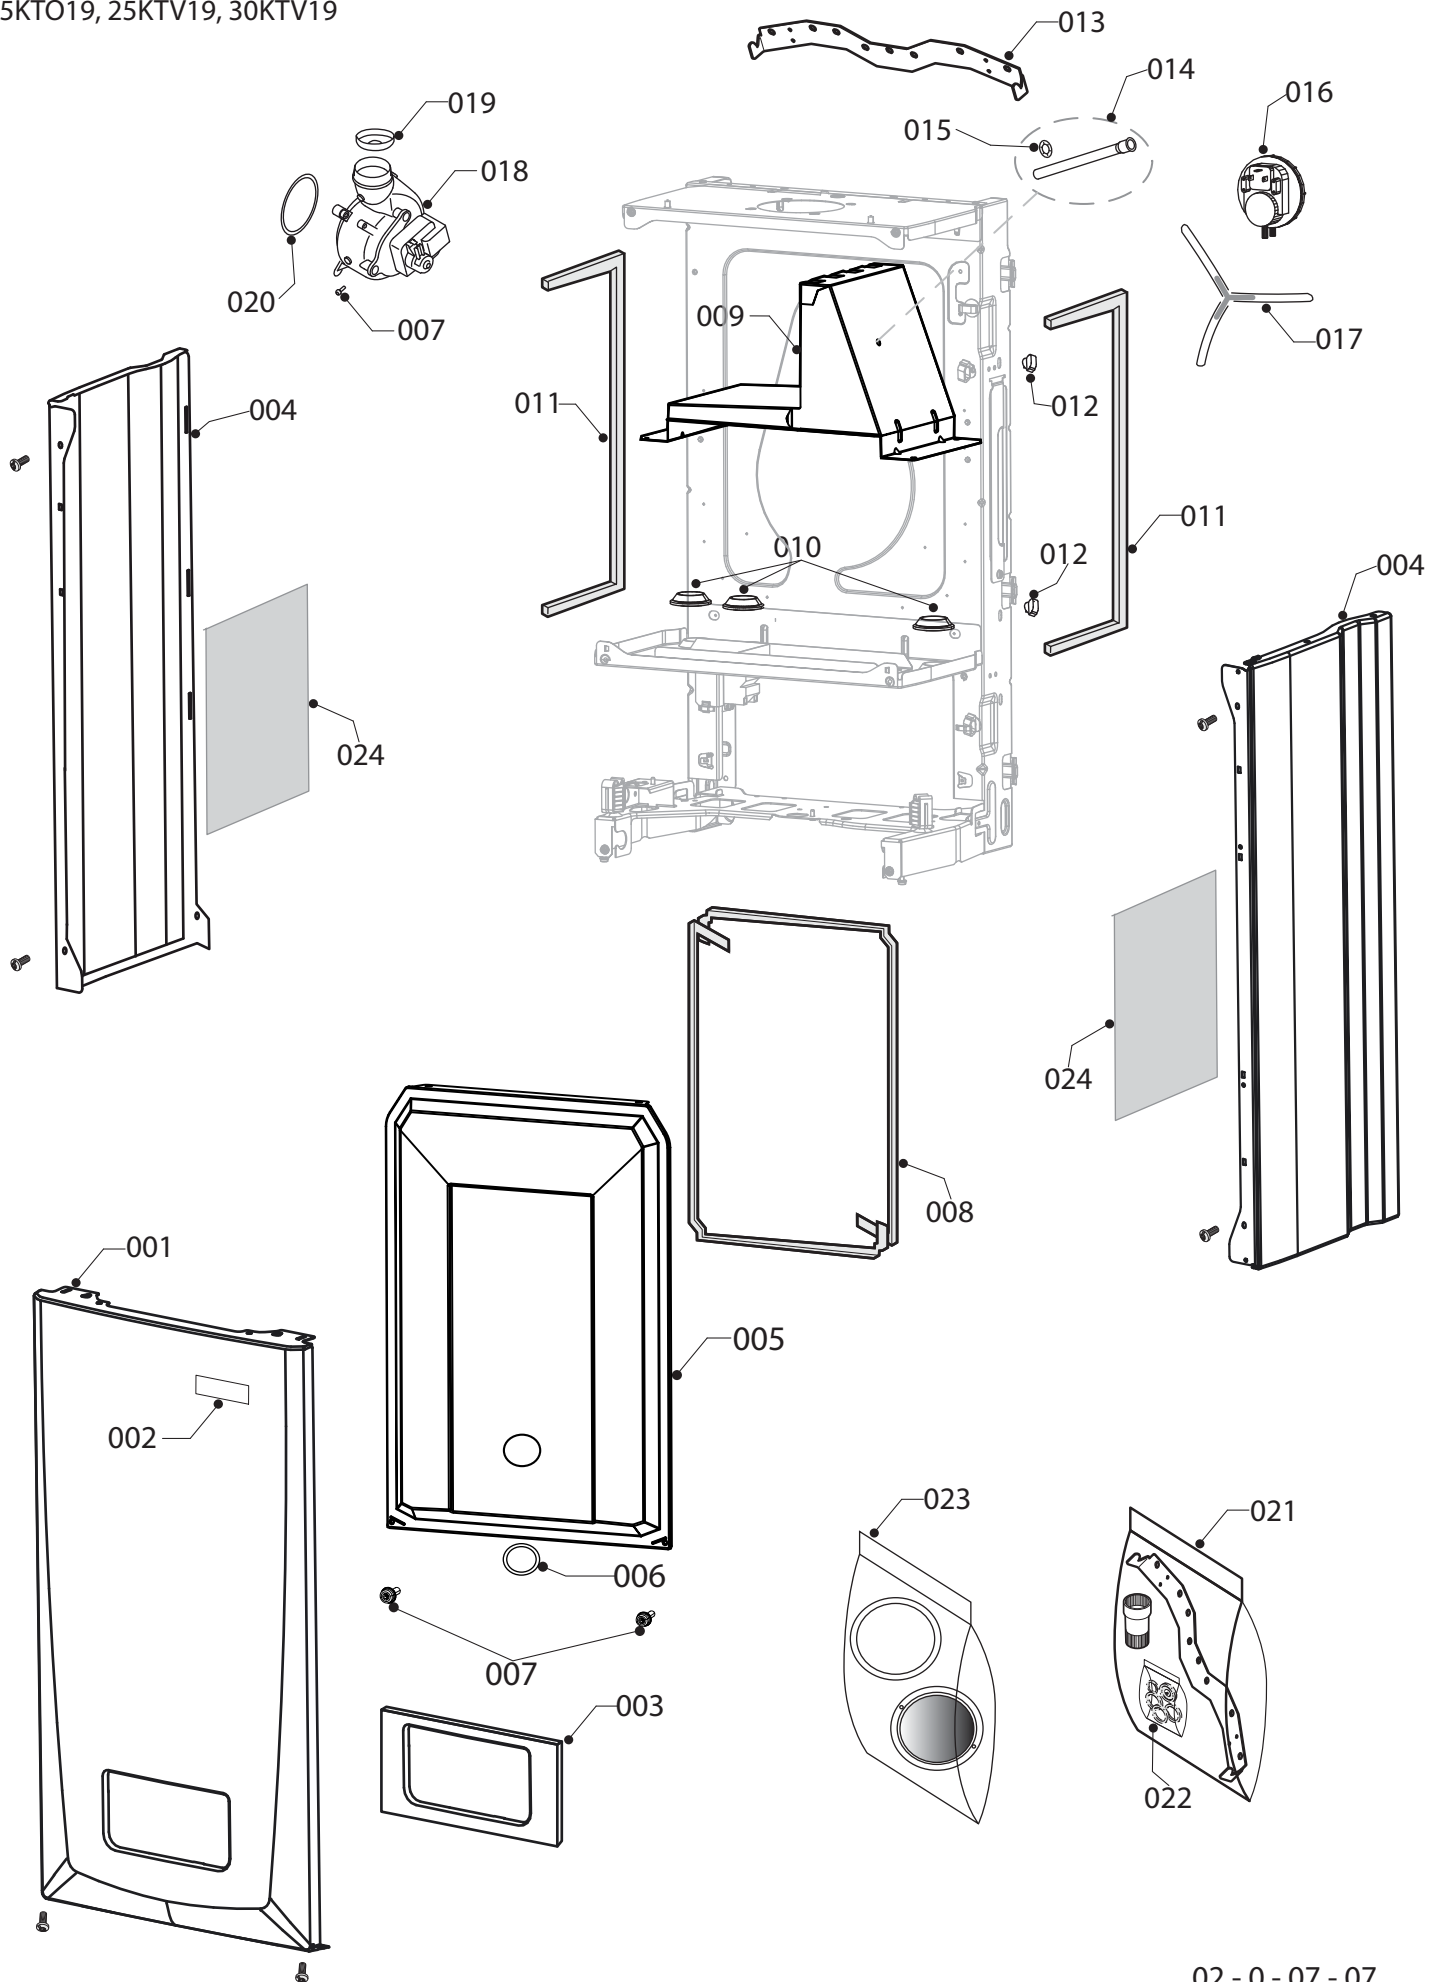

07а Облицовка
25KTO19, 25KTV19, 30KTV19

02-0-07-07