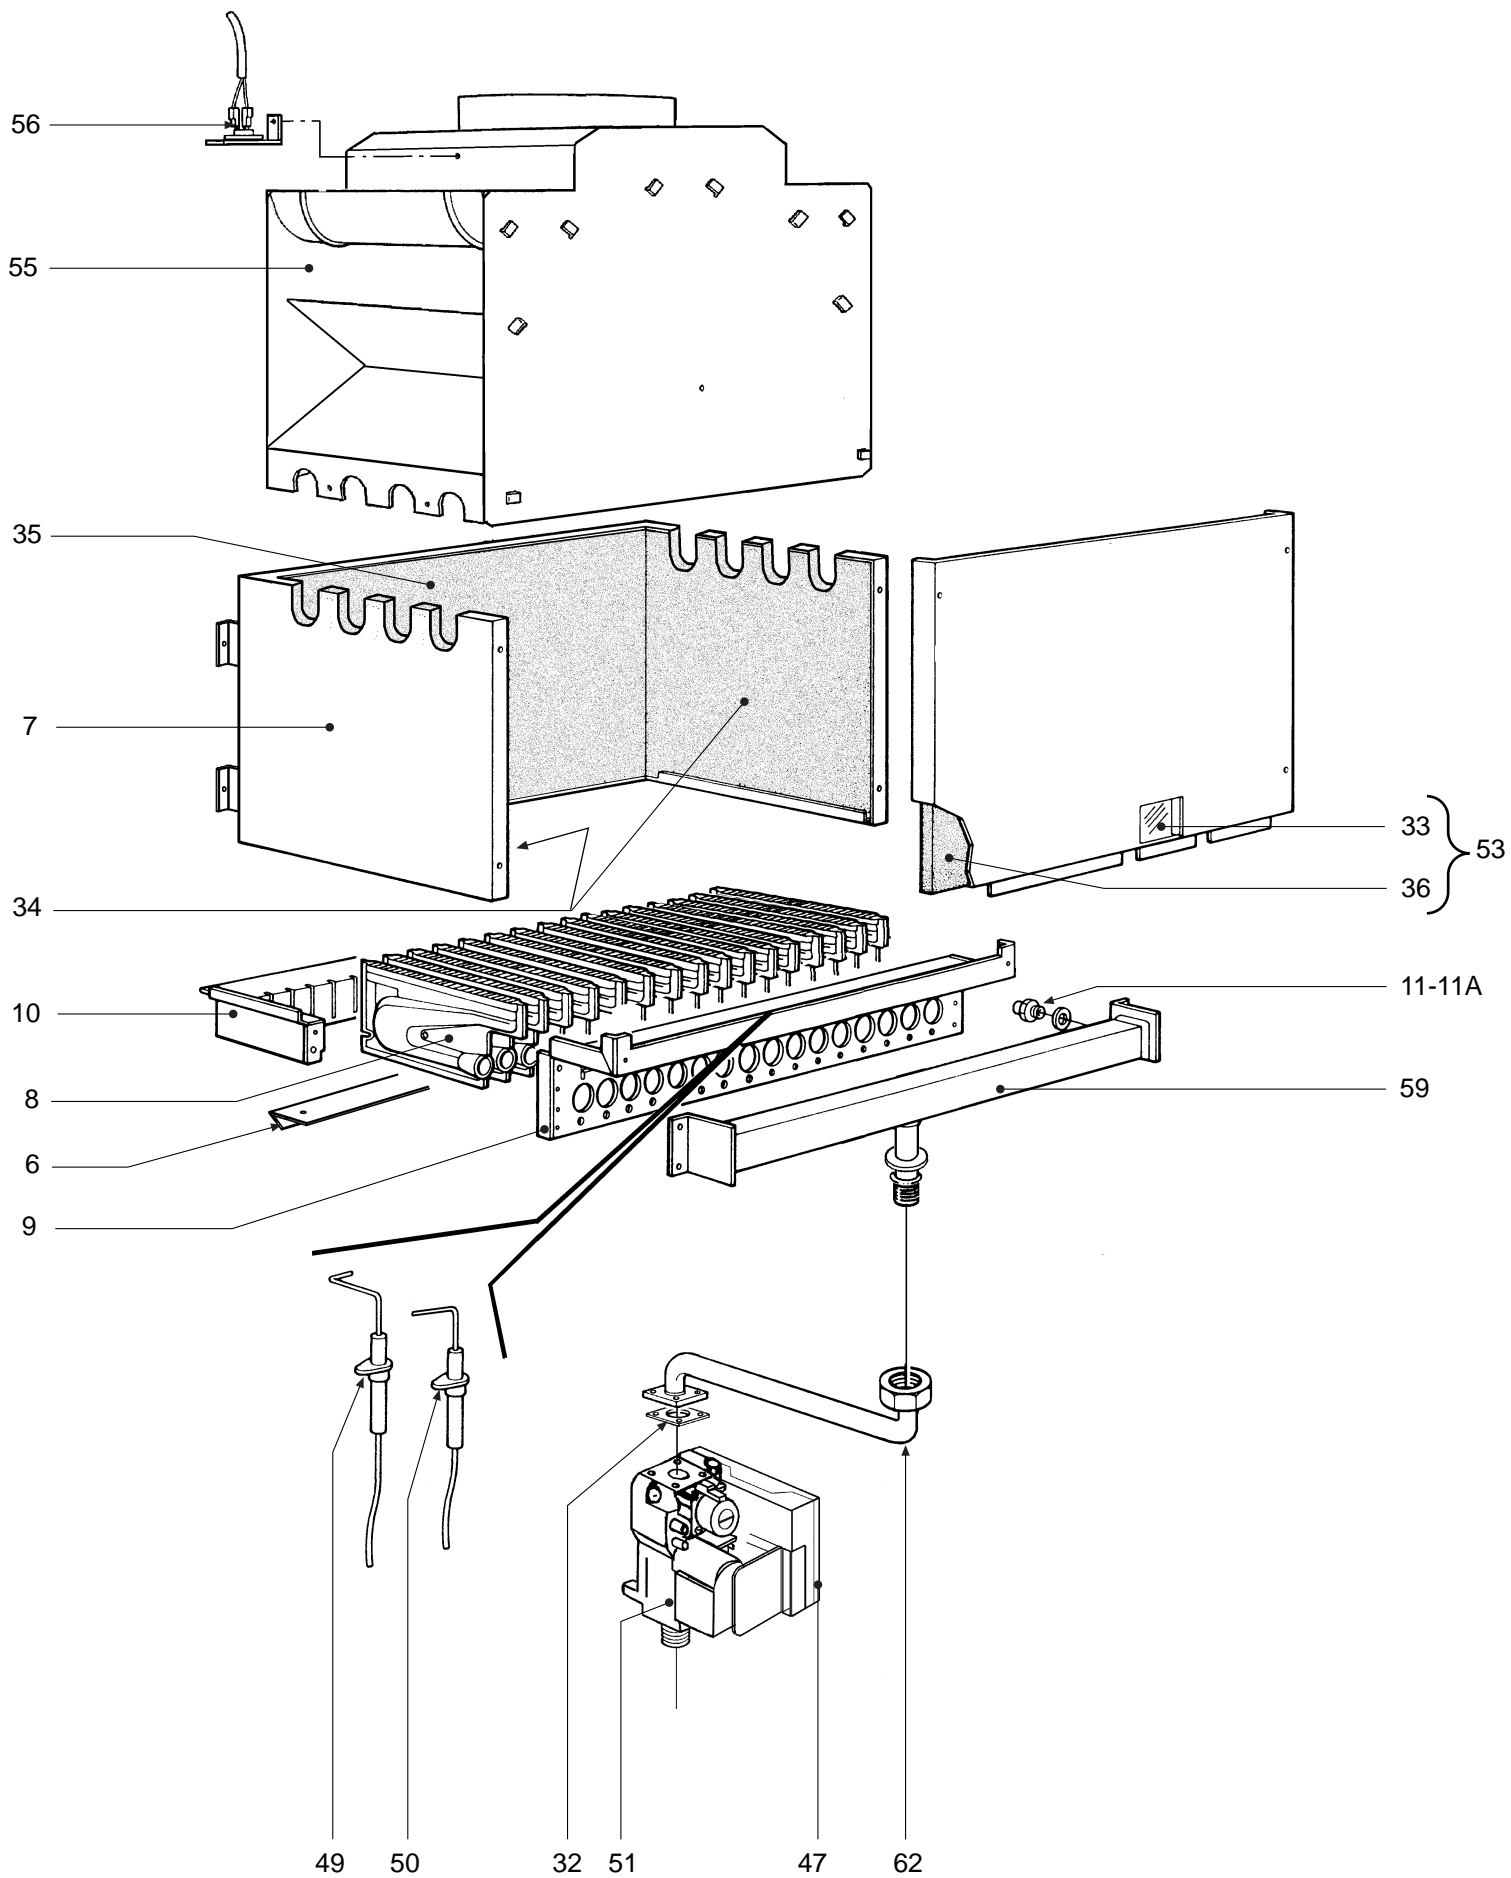

DOMITOP C30E m. - g.p.l
CABLAGGIO

03 - 2004

POS.	CODICE	DESCRIZIONE	Met.	G.P.L.
1	31146890	Mantello VRT ibiancof	ī	ī
2	31213010	Fondo telaio caldaia	ī	ī
3	31213100	Telaio caldaia	ī	ī
4	31213110	Staffa fissaggio vaso di espansione	ī	ī
5	31213360	Staffa fissaggio antirefouleur	ī	ī
6	32914140	Deflettore aria per cassetto bruciatori	ī	ī
7	32002430	Camera di combustione	ī	ī
8	32202760	Rampa Polidoro	ī	ī
9	32914120	Semiguscio anteriore cassetto	ī	ī
10	32914130	Semiguscio posteriore cassetto	ī	ī
11	34009351	Ugello foro y 1,25 Metano	ī	
11A	34009711	Ugello foro y 0,75 G.P.L.		ī
12	34011890	Raccordo pompa	ī	ī
14	34012090	Ghiera 1/2"	ī	ī
15	34012100	Ghiera 3/4"	ī	ī
16	34012120	Perno fissaggio cerniera	ī	ī
17	34100610	Cerniera destra cruscotto	ī	ī
18	34100620	Cerniera sinistra cruscotto	ī	ī
19	34300370	Spina per tubo ye 14	ī	ī
20	34300380	Spina per tubo ye 18	ī	ī
21	34300392	Molla fissaggio termostato a contatto	ī	ī
22	34300460	Molletta per connessione	ī	ī
23	34300510	Molla fissaggio termostato sicurezza	ī	ī
24	35007840	Manopola per potenziometro	ī	ī
25	35322670	Vetrino display	ī	ī
26	35007480	Filtro acqua per attacco 1/2"	ī	ī
27	35007860	Tappo per orologio programmatore	ī	ī
28	35007873	Coperchio cruscotto	ī	ī
29	35009730	Cruscotto strumenti	ī	ī
30	35101120	Guarnizione OR yi 17x4,5	ī	ī
31	35101130	Guarnizione OR yi 13x3	ī	ī
32	35101560	Guarnizione 32x32x2	ī	ī
33	35315250	Vetrino spia	ī	ī
34	35320590	Isolante fiancate camera combustione	ī	ī
35	35321320	Isolante posteriore camera combustione	ī	ī
36	35321330	Isolante pannello camera combustione	ī	ī
37	36200500	Sonda di temperatura ad immersione	ī	ī
38	36400090	Termostato contatti argento 88∞ senza flangia	ī	ī
39	36400100	Termostato contatti oro 100∞ senza flangia	ī	ī
40	36400180	Flussometro	ī	ī
41	36400190	Idrometro	ī	ī
42	36401930	Pressostato acqua 1/4"	ī	ī
43	36501610	Morsetto serracavo	ī	ī
44	36505720	Rivetto di massa a 4 linguette	ī	ī
45	36506690	Pressacavo	ī	ī
46	36506724	Coperchio protezione cablaggio	ī	ī
47	36507161	Scheda elettronica	ī	ī