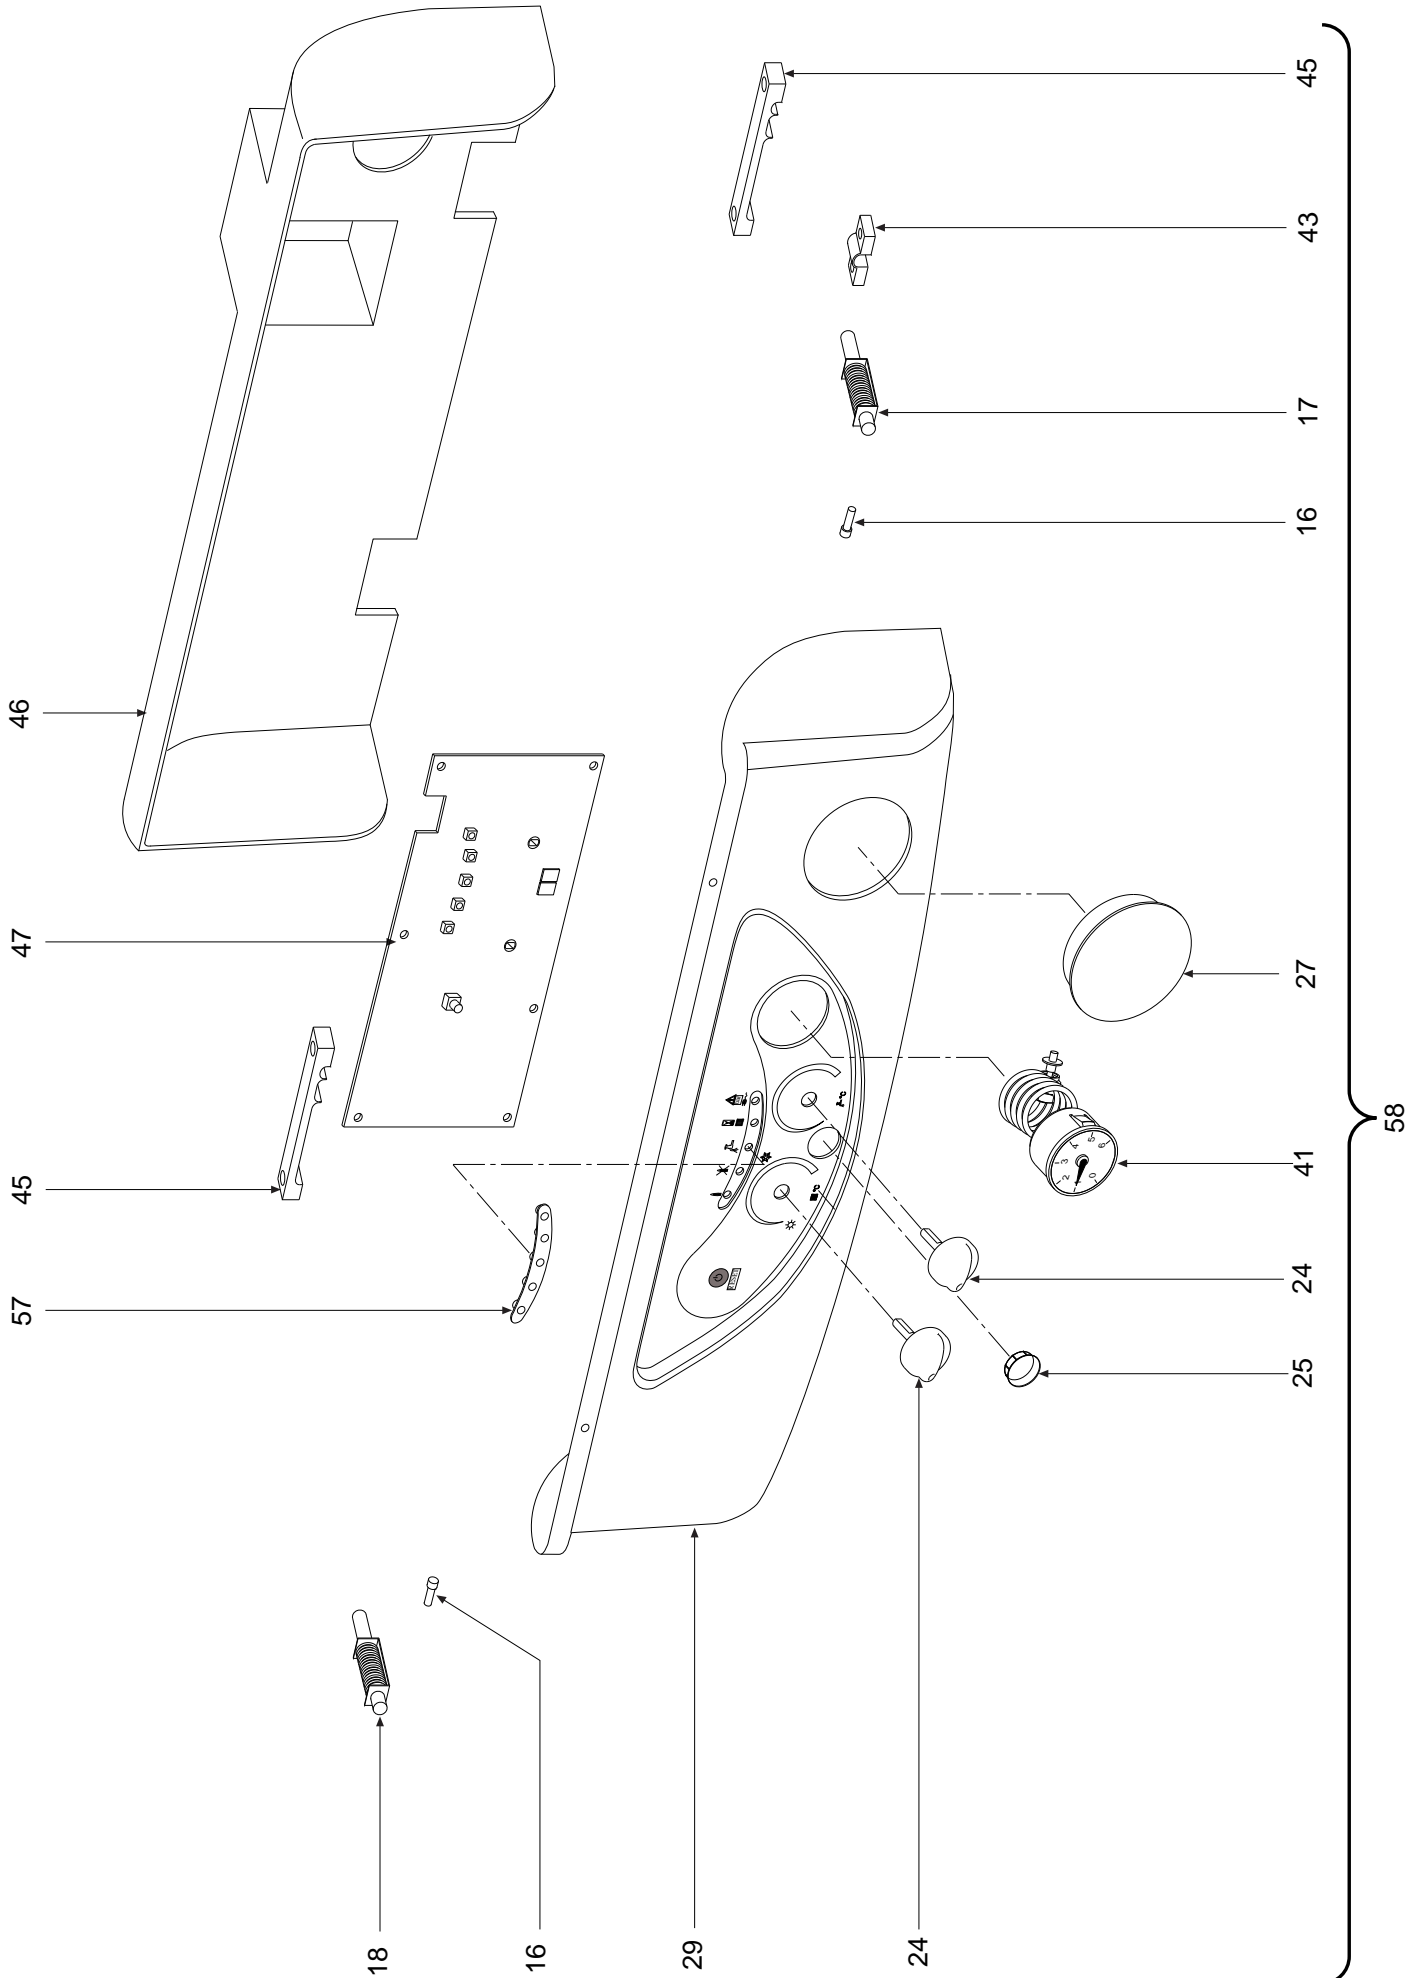

DOMITOP C30E m. - g.p.l
CABLAGGIO

03 - 2004