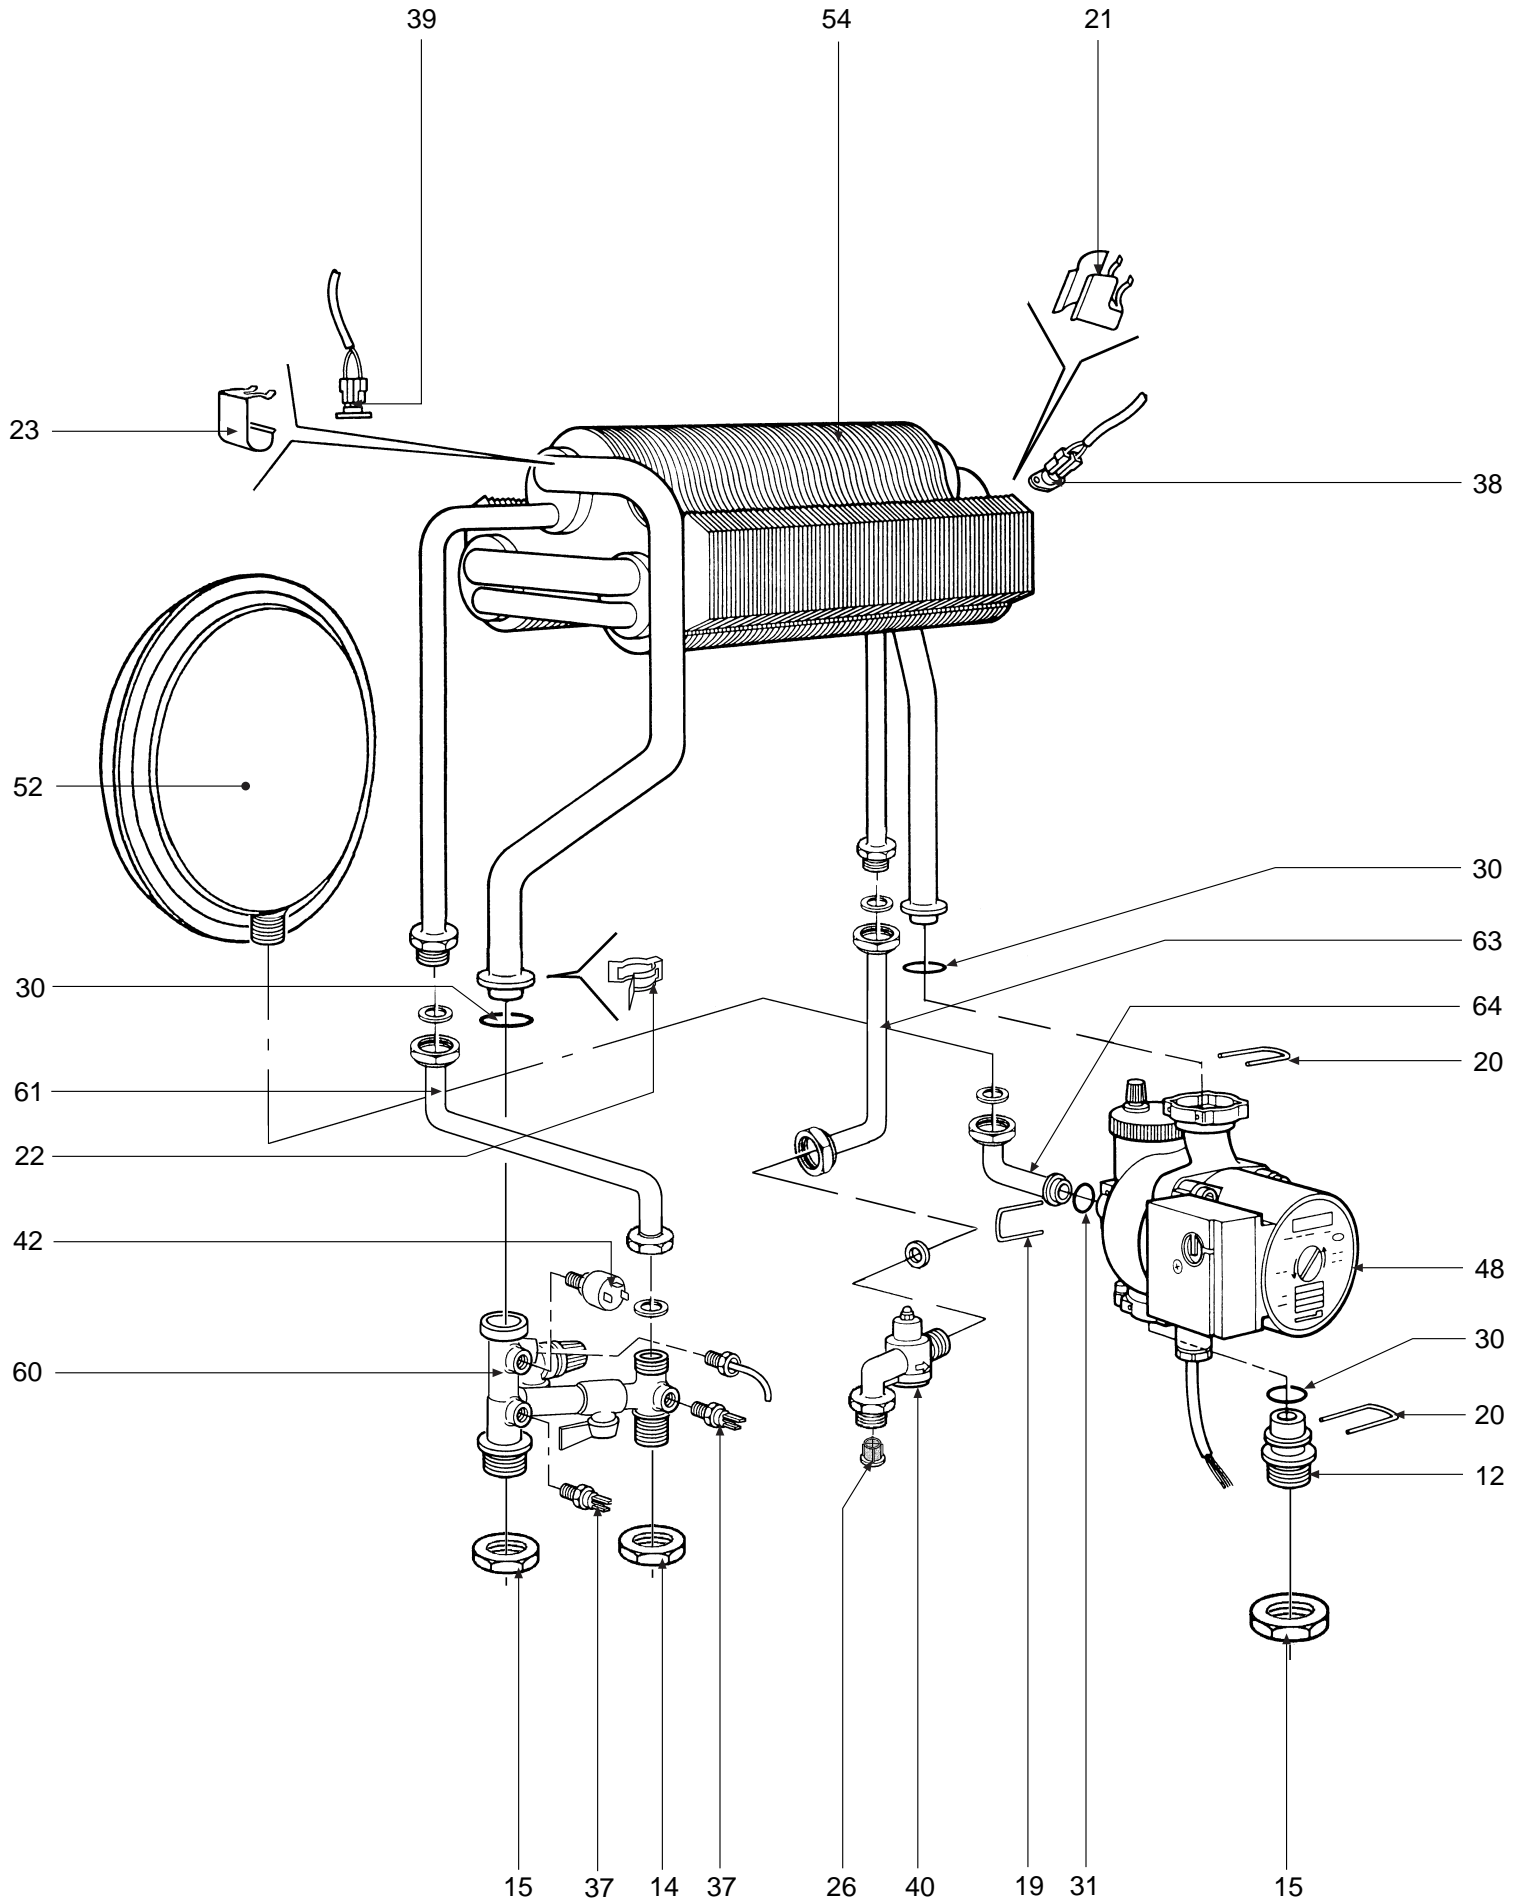

DOMITOP C30E m. - g.p.l
CABLAGGIO

03 - 2004

POS.	CODICE	DESCRIZIONE	Met.	G.P.L.
1	31146890	Mantello VRT ibiancof	ī	ī
2	31213010	Fondo telaio caldaia	ī	ī
3	31213100	Telaio caldaia	ī	ī
4	31213110	Staffa fissaggio vaso di espansione	ī	ī
5	31213360	Staffa fissaggio antirefouleur	ī	ī
6	32914140	Deflettore aria per cassetto bruciatori	ī	ī
7	32002430	Camera di combustione	ī	ī
8	32202760	Rampa Polidoro	ī	ī
9	32914120	Semiguscio anteriore cassetto	ī	ī
10	32914130	Semiguscio posteriore cassetto	ī	ī
11	34009351	Ugello foro y 1,25 Metano	ī	
11A	34009711	Ugello foro y 0,75 G.P.L.		ī
12	34011890	Raccordo pompa	ī	ī
14	34012090	Ghiera 1/2"	ī	ī
15	34012100	Ghiera 3/4"	ī	ī
16	34012120	Perno fissaggio cerniera	ī	ī
17	34100610	Cerniera destra cruscotto	ī	ī
18	34100620	Cerniera sinistra cruscotto	ī	ī
19	34300370	Spina per tubo ye 14	ī	ī
20	34300380	Spina per tubo ye 18	ī	ī
21	34300392	Molla fissaggio termostato a contatto	ī	ī
22	34300460	Molletta per connessione	ī	ī
23	34300510	Molla fissaggio termostato sicurezza	ī	ī
24	35007840	Manopola per potenziometro	ī	ī
25	35322670	Vetrino display	ī	ī
26	35007480	Filtro acqua per attacco 1/2"	ī	ī
27	35007860	Tappo per orologio programmatore	ī	ī
28	35007873	Coperchio cruscotto	ī	ī
29	35009730	Cruscotto strumenti	ī	ī
30	35101120	Guarnizione OR yi 17x4,5	ī	ī
31	35101130	Guarnizione OR yi 13x3	ī	ī
32	35101560	Guarnizione 32x32x2	ī	ī
33	35315250	Vetrino spia	ī	ī
34	35320590	Isolante fiancate camera combustione	ī	ī
35	35321320	Isolante posteriore camera combustione	ī	ī
36	35321330	Isolante pannello camera combustione	ī	ī
37	36200500	Sonda di temperatura ad immersione	ī	ī
38	36400090	Termostato contatti argento 88∞ senza flangia	ī	ī
39	36400100	Termostato contatti oro 100∞ senza flangia	ī	ī
40	36400180	Flussometro	ī	ī
41	36400190	Idrometro	ī	ī
42	36401930	Pressostato acqua 1/4"	ī	ī
43	36501610	Morsetto serracavo	ī	ī
44	36505720	Rivetto di massa a 4 linguette	ī	ī
45	36506690	Pressacavo	ī	ī
46	36506724	Coperchio protezione cablaggio	ī	ī
47	36507161	Scheda elettronica	ī	ī