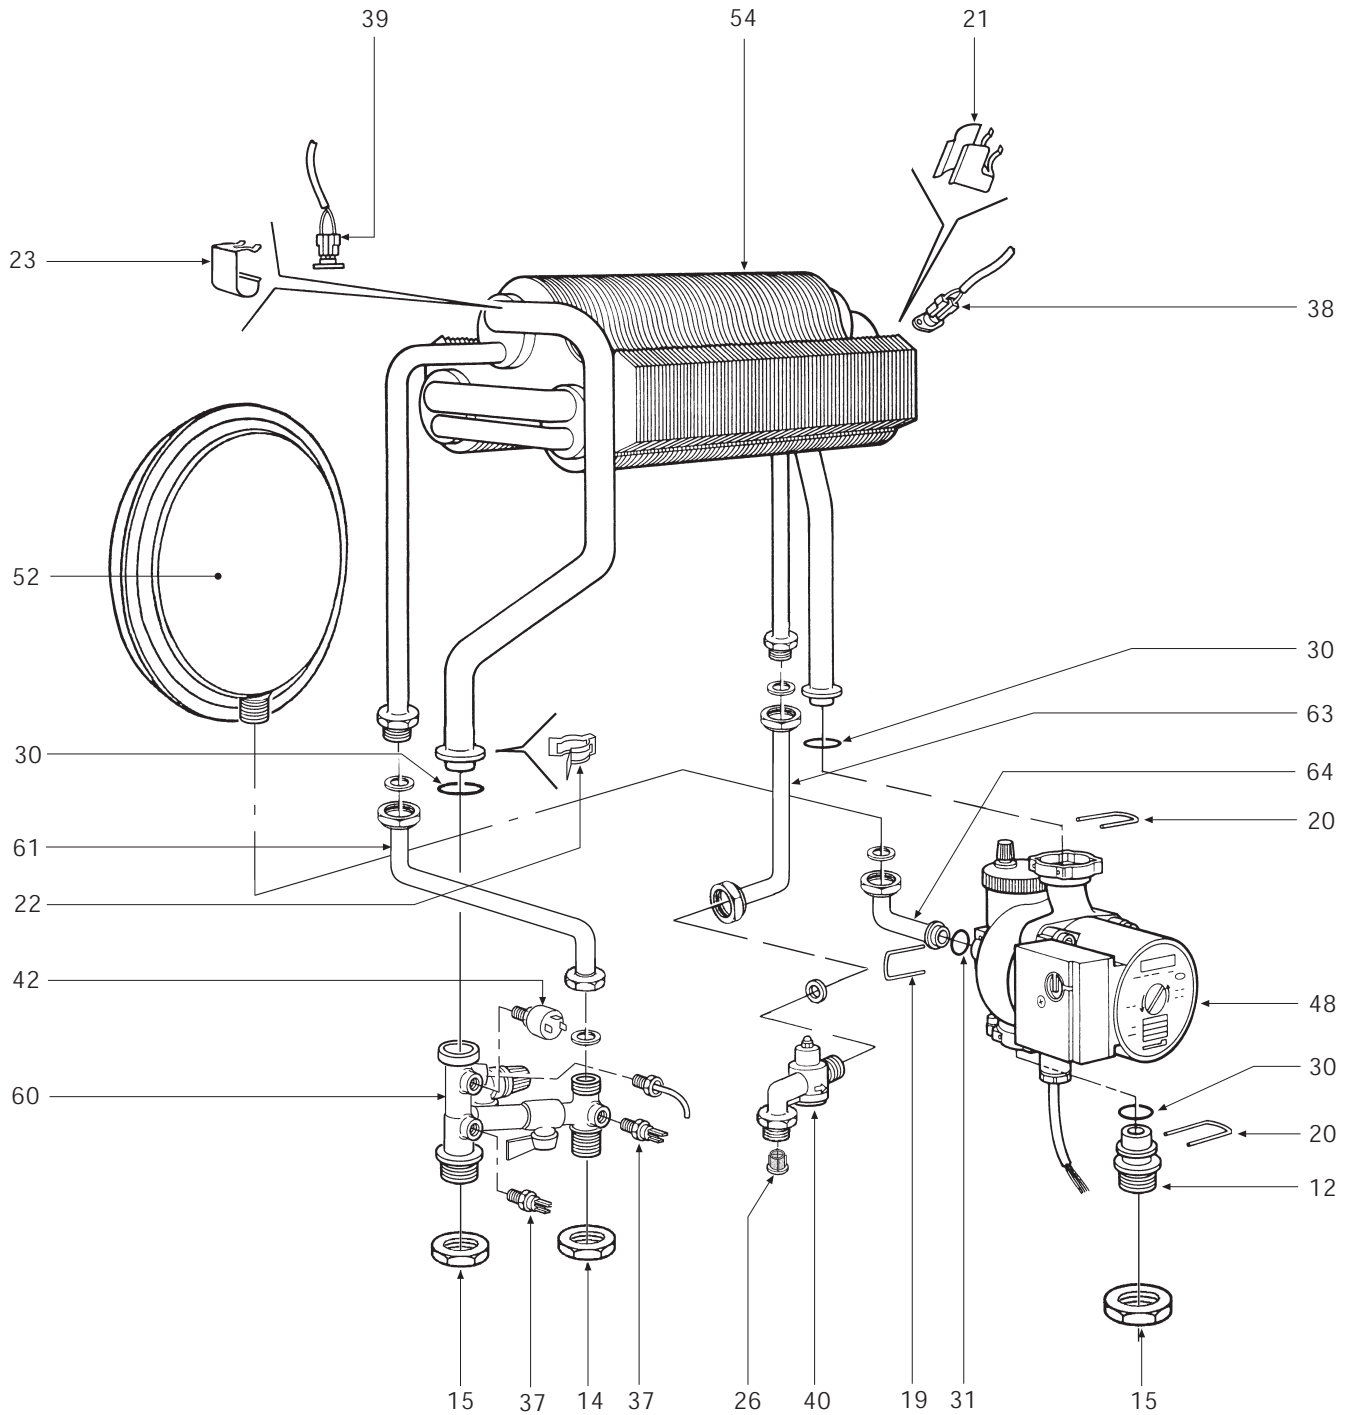

DOMITOR C 30 E

СПИСОК ЗАПАСНЫХ ЧАСТЕЙ

КОД	ВЕРСИЯ	РЕГИОН	
30R0563/0	07 - 01	UA	

ПОЗ.	КОД	ОПИСАНИЕ	Met.	G.P.L.
1	31146890	Кожух "белый"	•	•
2	31213010	Нижняя рама котла	•	•
3	31213100	Несущая рама котла	•	•
4	31213110	Кронштейн фиксирующий расширительный бак	•	•
5	31213360	Кронштейн фиксирующий дымоводящую камеру	•	•
6	32914140	Отражатель воздуха	•	•
7	32002430	Камера сгорания	•	•
8	32202760	Горелка	•	•
9	32914120	Фронтальный полуотражатель	•	•
10	32914130	Задний полуотражатель	•	•
11	34009351	Сопло, Ø 1.25 (природный газ)	•	
11	34009711	Сопло, Ø 0.75 (LPG)		•
12	34011890	Муфта насоса	•	•
14	34012090	Гайка 1/2"	•	•
15	34012100	Гайка 3/4"	•	•
16	34012120	Шарнирный палец	•	•
17	34100610	Правая петля контрольной панели	•	•
18	34100620	Левая петля контрольной панели	•	•
19	34300370	Стопор для трубы внешним диаметром 14	•	•
20	34300380	Стопор для трубы внешним диаметром 18	•	•
21	34300392	Фиксирующая пружина для термостата контактного типа	•	•
22	34300460	Зажим для подключения	•	•
23	34300510	Фиксирующая пружина для термостата безопасности	•	•
24	35007840	Ручка потенциометра	•	•
25	35007850	Ручка выключателя	•	•
26	35007480	Фильтр для фитингов 1/2"	•	•
27	35007860	Заглушка для таймера програматора	•	•
28	35007873	Крышка панели управления	•	•
29	35008460	Рама контрольной панели	•	•
30	35101120	Уплотнительное кольцо Øi17x45	•	•
31	35101130	Уплотнительное кольцо Øi13x3	•	•
32	35101560	Уплотнительная прокладка 32x32x2	•	•
33	35315250	Стекло смотрового окошка	•	•
34	35320590	Боковая изоляция камеры сгорания	•	•
35	35321320	Тыловая изоляция камеры сгорания	•	•
36	35321330	Фронтальная изоляция камеры сгорания	•	•
37	36200500	Погружной температурный сенсор	•	•
38	36400090	Безфланцевый термостат с серебряными контактами 88°	•	•
39	36400100	Безфланцевый термостат с золотыми контактами 100°	•	•
40	36400180	Расходомер	•	•
41	36400190	Манометр	•	•
42	36401930	Датчик давления воды 1/4"	•	•
43	36501610	Зажим для кабеля	•	•
44	36505720	Заклепка заземления с 4-я петлями	•	•
45	36506690	Хомут кабеля	•	•
46	36506724	Защитная крышка	•	•
47	36507000	Электронная плата	•	•