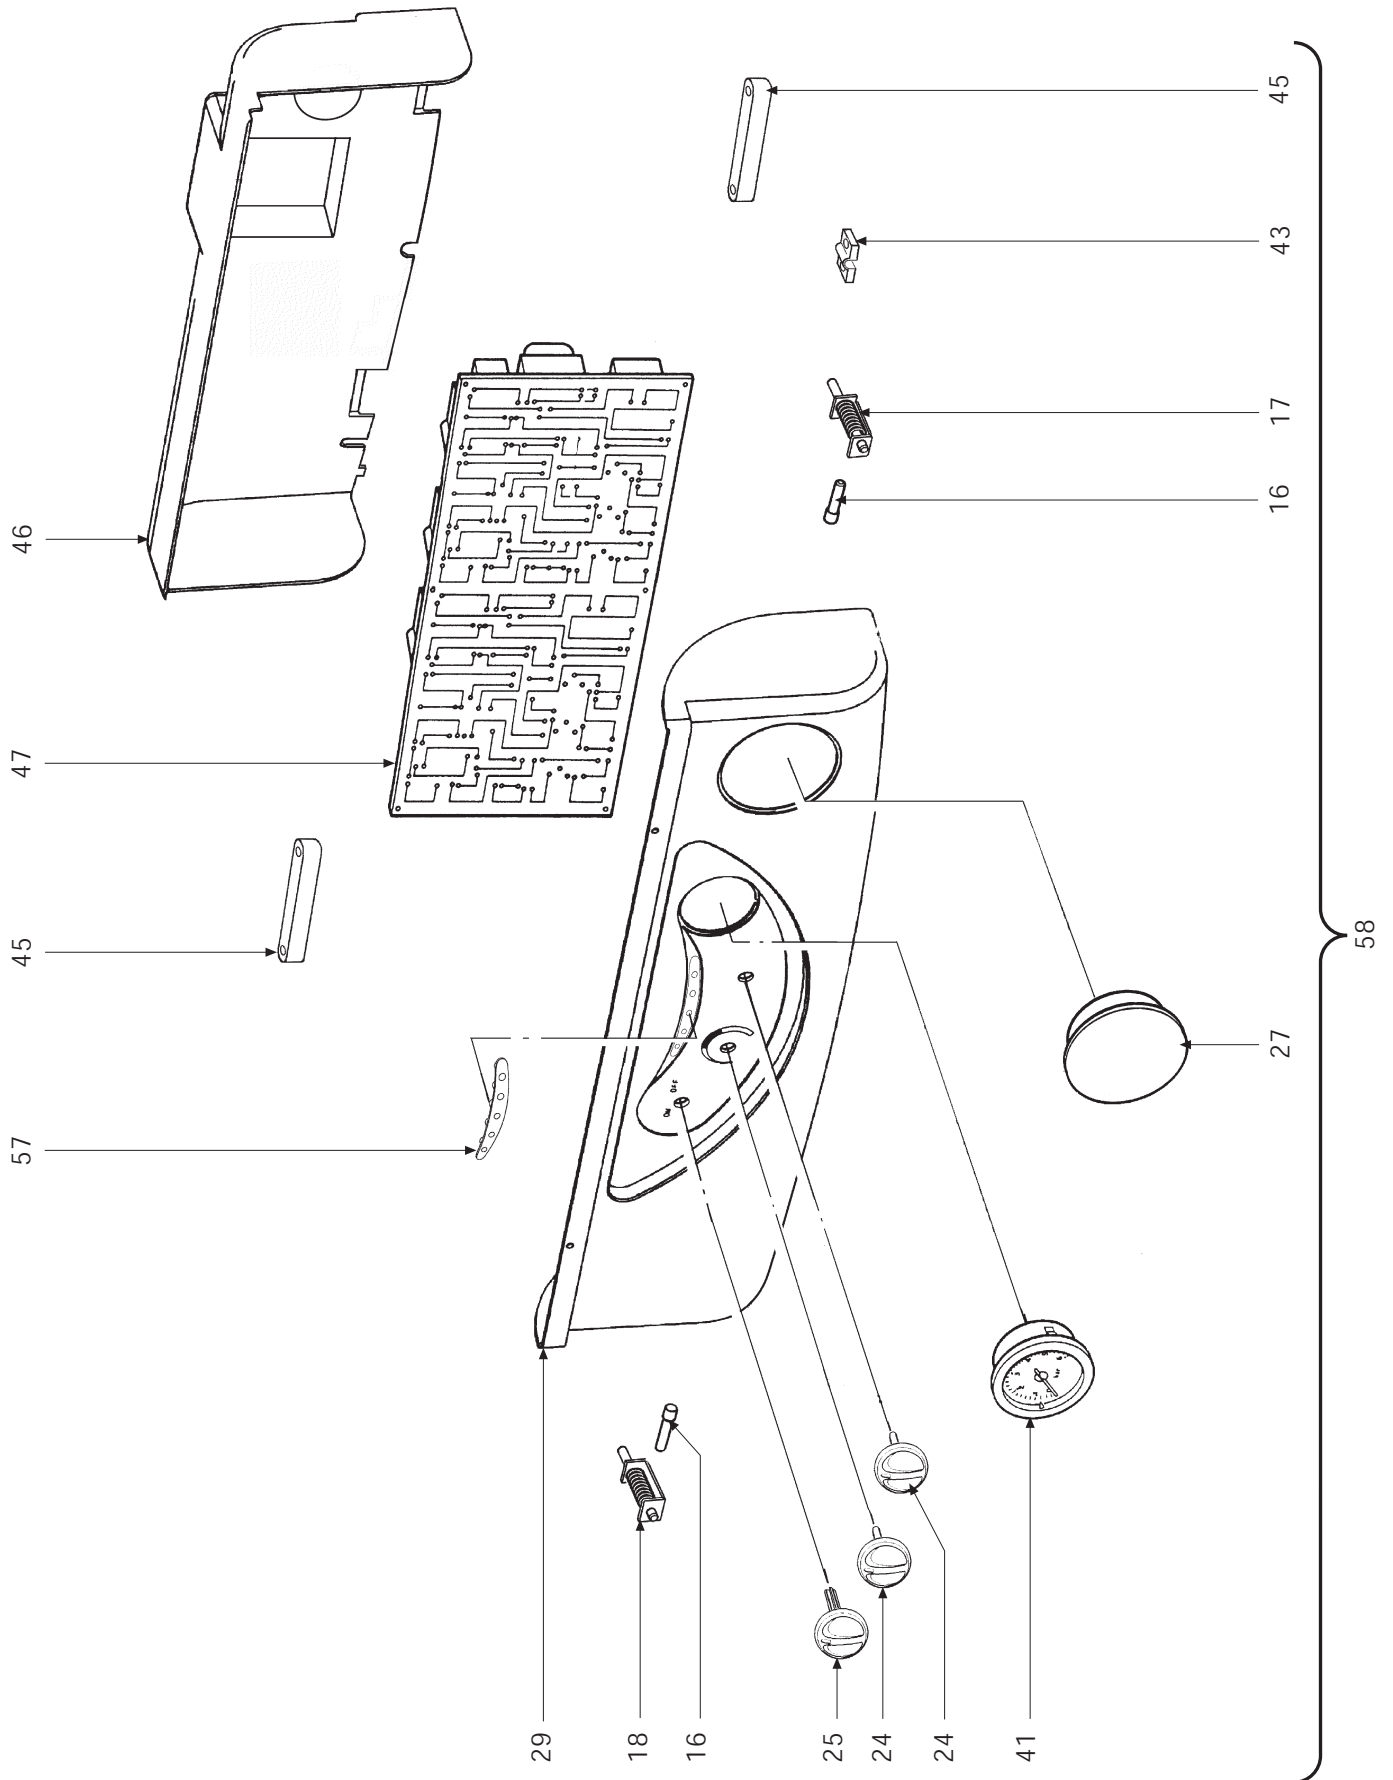

DOMITOR C 30 E

СПИСОК ЗАПАСНЫХ ЧАСТЕЙ

КОД	ВЕРСИЯ	РЕГИОН	
30R0563/0	07 - 01	UA	

ПОЗ.	КОД	ОПИСАНИЕ	Met.	G.P.L.
1	31146890	Кожух "белый"	•	•
2	31213010	Нижняя рама котла	•	•
3	31213100	Несущая рама котла	•	•
4	31213110	Кронштейн фиксирующий расширительный бак	•	•
5	31213360	Кронштейн фиксирующий дымоводящую камеру	•	•
6	32914140	Отражатель воздуха	•	•
7	32002430	Камера сгорания	•	•
8	32202760	Горелка	•	•
9	32914120	Фронтальный полуотражатель	•	•
10	32914130	Задний полуотражатель	•	•
11	34009351	Сопло, Ø 1.25 (природный газ)	•	
11	34009711	Сопло, Ø 0.75 (LPG)		•
12	34011890	Муфта насоса	•	•
14	34012090	Гайка 1/2"	•	•
15	34012100	Гайка 3/4"	•	•
16	34012120	Шарнирный палец	•	•
17	34100610	Правая петля контрольной панели	•	•
18	34100620	Левая петля контрольной панели	•	•
19	34300370	Стопор для трубы внешним диаметром 14	•	•
20	34300380	Стопор для трубы внешним диаметром 18	•	•
21	34300392	Фиксирующая пружина для термостата контактного типа	•	•
22	34300460	Зажим для подключения	•	•
23	34300510	Фиксирующая пружина для термостата безопасности	•	•
24	35007840	Ручка потенциометра	•	•
25	35007850	Ручка выключателя	•	•
26	35007480	Фильтр для фитингов 1/2"	•	•
27	35007860	Заглушка для таймера програматора	•	•
28	35007873	Крышка панели управления	•	•
29	35008460	Рама контрольной панели	•	•
30	35101120	Уплотнительное кольцо Øi17x45	•	•
31	35101130	Уплотнительное кольцо Øi13x3	•	•
32	35101560	Уплотнительная прокладка 32x32x2	•	•
33	35315250	Стекло смотрового окошка	•	•
34	35320590	Боковая изоляция камеры сгорания	•	•
35	35321320	Тыловая изоляция камеры сгорания	•	•
36	35321330	Фронтальная изоляция камеры сгорания	•	•
37	36200500	Погружной температурный сенсор	•	•
38	36400090	Безфланцевый термостат с серебряными контактами 88°	•	•
39	36400100	Безфланцевый термостат с золотыми контактами 100°	•	•
40	36400180	Расходомер	•	•
41	36400190	Манометр	•	•
42	36401930	Датчик давления воды 1/4"	•	•
43	36501610	Зажим для кабеля	•	•
44	36505720	Заклепка заземления с 4-я петлями	•	•
45	36506690	Хомут кабеля	•	•
46	36506724	Защитная крышка	•	•
47	36507000	Электронная плата	•	•