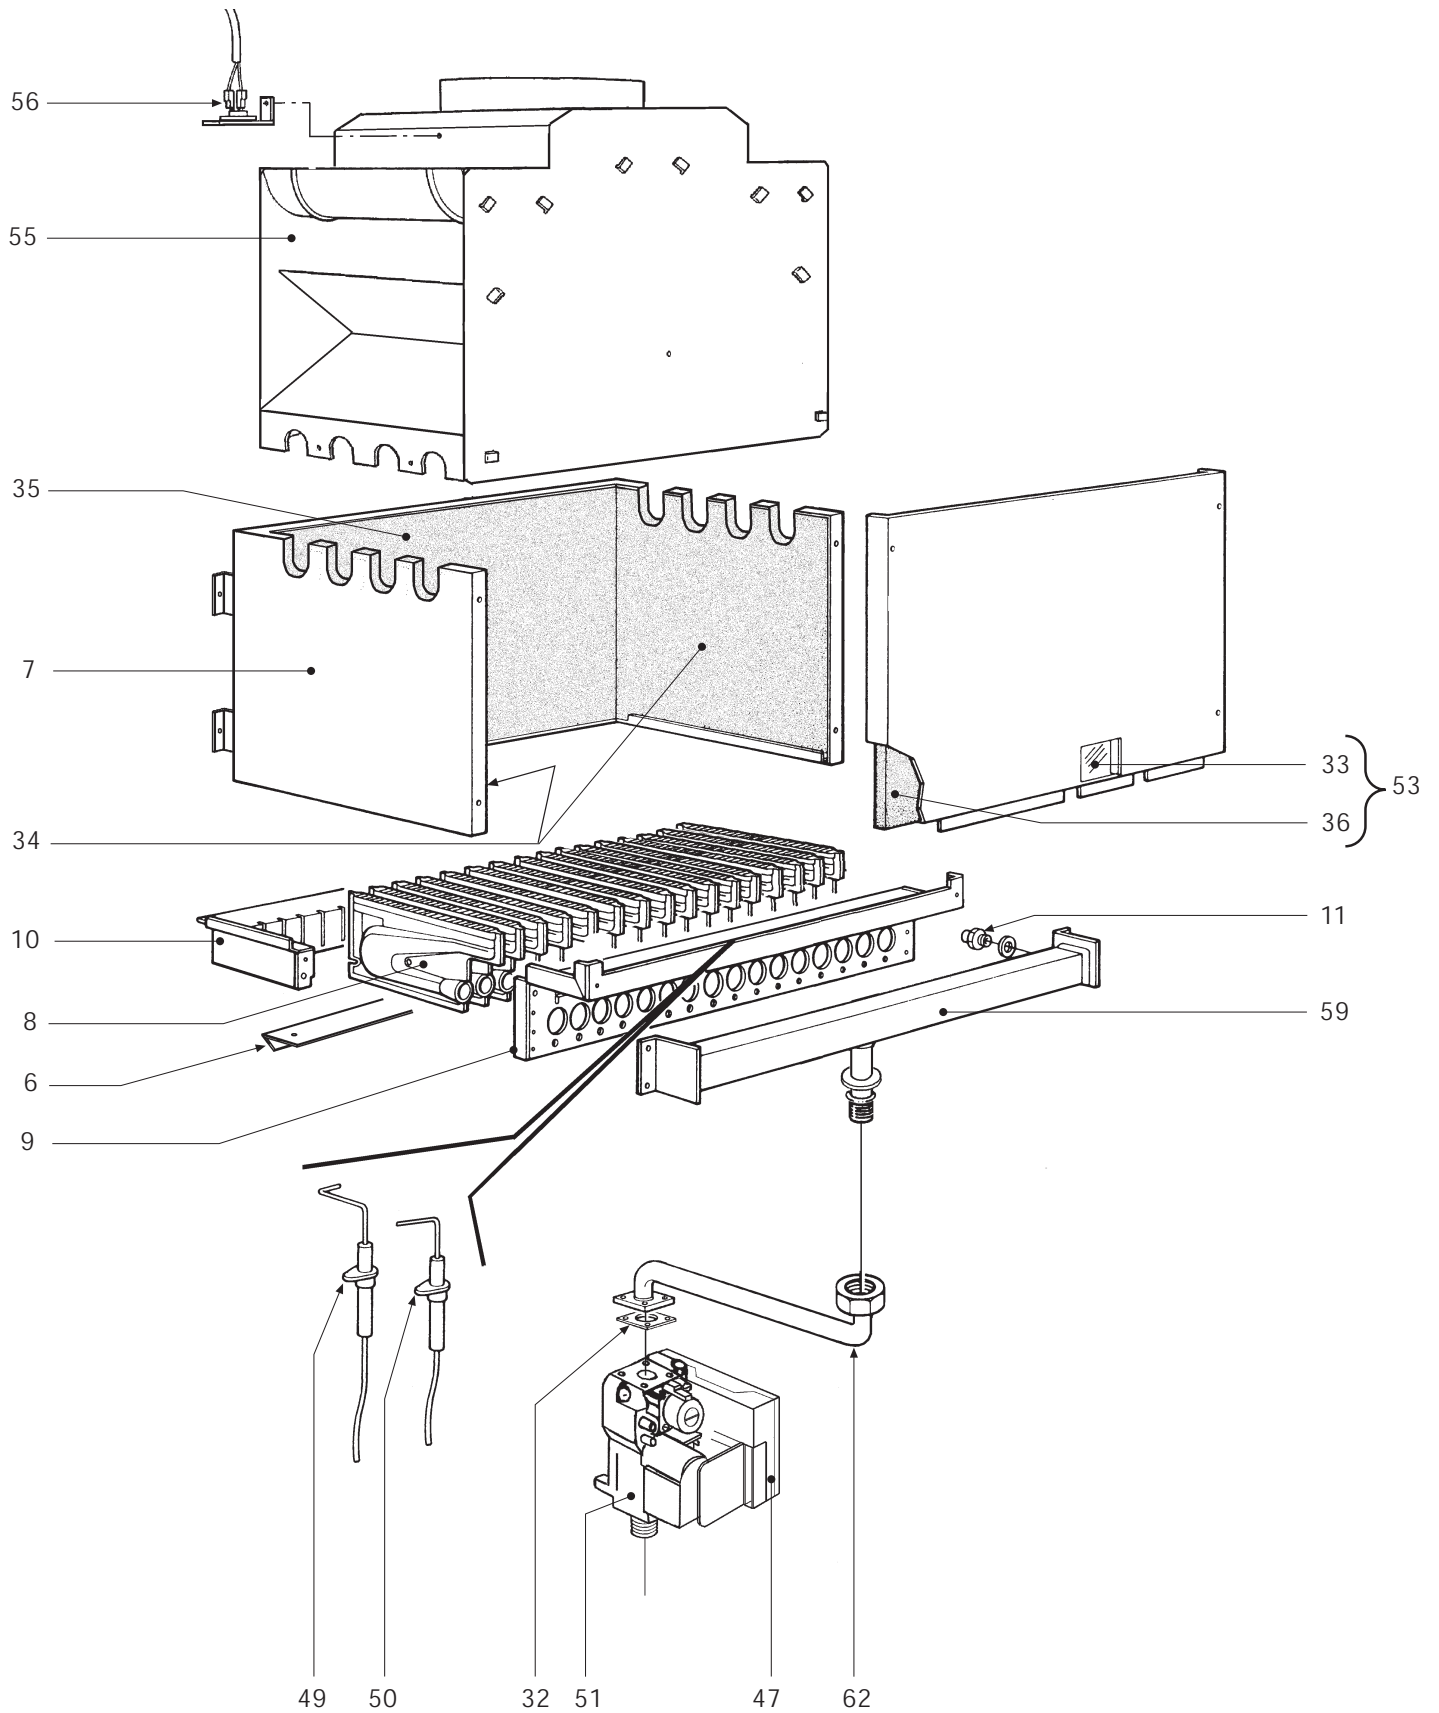

DOMITOR C 30 E

СПИСОК ЗАПАСНЫХ ЧАСТЕЙ

КОД	ВЕРСИЯ	РЕГИОН	
30R0563/0	07 - 01	UA	

ПОЗ.	КОД	ОПИСАНИЕ	Met.	G.P.L.
1	31146890	Кожух "белый"	•	•
2	31213010	Нижняя рама котла	•	•
3	31213100	Несущая рама котла	•	•
4	31213110	Кронштейн фиксирующий расширительный бак	•	•
5	31213360	Кронштейн фиксирующий дымоводящую камеру	•	•
6	32914140	Отражатель воздуха	•	•
7	32002430	Камера сгорания	•	•
8	32202760	Горелка	•	•
9	32914120	Фронтальный полуотражатель	•	•
10	32914130	Задний полуотражатель	•	•
11	34009351	Сопло, Ø 1.25 (природный газ)	•	
11	34009711	Сопло, Ø 0.75 (LPG)		•
12	34011890	Муфта насоса	•	•
14	34012090	Гайка 1/2"	•	•
15	34012100	Гайка 3/4"	•	•
16	34012120	Шарнирный палец	•	•
17	34100610	Правая петля контрольной панели	•	•
18	34100620	Левая петля контрольной панели	•	•
19	34300370	Стопор для трубы внешним диаметром 14	•	•
20	34300380	Стопор для трубы внешним диаметром 18	•	•
21	34300392	Фиксирующая пружина для термостата контактного типа	•	•
22	34300460	Зажим для подключения	•	•
23	34300510	Фиксирующая пружина для термостата безопасности	•	•
24	35007840	Ручка потенциометра	•	•
25	35007850	Ручка выключателя	•	•
26	35007480	Фильтр для фитингов 1/2"	•	•
27	35007860	Заглушка для таймера програматора	•	•
28	35007873	Крышка панели управления	•	•
29	35008460	Рама контрольной панели	•	•
30	35101120	Уплотнительное кольцо Øi17x45	•	•
31	35101130	Уплотнительное кольцо Øi13x3	•	•
32	35101560	Уплотнительная прокладка 32x32x2	•	•
33	35315250	Стекло смотрового окошка	•	•
34	35320590	Боковая изоляция камеры сгорания	•	•
35	35321320	Тыловая изоляция камеры сгорания	•	•
36	35321330	Фронтальная изоляция камеры сгорания	•	•
37	36200500	Погружной температурный сенсор	•	•
38	36400090	Безфланцевый термостат с серебряными контактами 88°	•	•
39	36400100	Безфланцевый термостат с золотыми контактами 100°	•	•
40	36400180	Расходомер	•	•
41	36400190	Манометр	•	•
42	36401930	Датчик давления воды 1/4"	•	•
43	36501610	Зажим для кабеля	•	•
44	36505720	Заклепка заземления с 4-я петлями	•	•
45	36506690	Хомут кабеля	•	•
46	36506724	Защитная крышка	•	•
47	36507000	Электронная плата	•	•