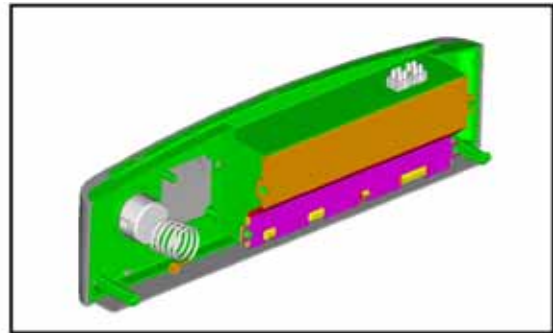

DOMICOMPACT C30 D

- LISTA PEZZI DI RICAMBIO
- SPARE PART LIST
- ERSATZSTEILE
- LIJST ONDERDELEN
- LISTE PIECES DETACHES
- LISTA PIEZAS DE REPUESTO

<i>CODICE</i>	<i>EDIZIONE</i>	<i>MERCATO</i>
30K0126000	01/08/2004	EX

- MANTELLATURA - JACKET - KESSELVERKLEIDUNG - MANTEL - JAQUETTE - CUERPO -

CABLAGGIO - WIRING - VERDRAHTUNG - BEKABELING - CABLAGE - CABLEADO

**GRUPPO ACQUA - WATER LINE - WASSERDRUCKLEITUNG - HYDRAULISCHE CONSTRUCTIE -
CONDUITE EAU - GRUPO AGUA**