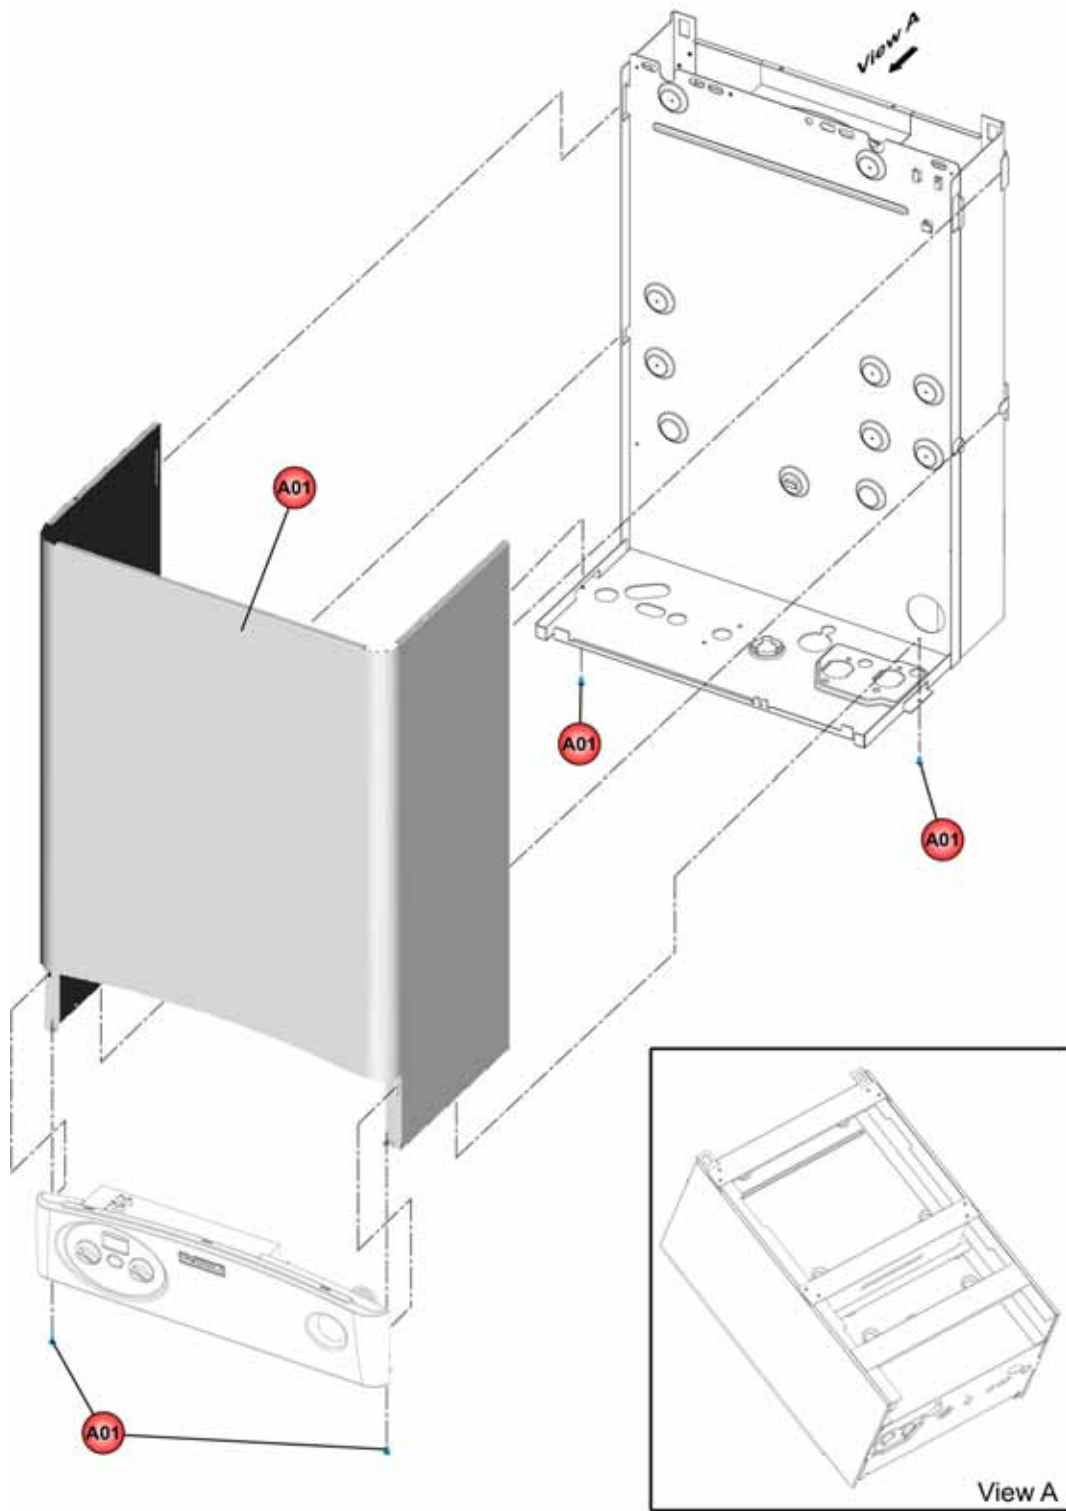

DOMICOMPACT C30 D

- LISTA PEZZI DI RICAMBIO
- SPARE PART LIST
- ERSATZSTEILE
- LIJST ONDERDELEN
- LISTE PIECES DETACHES
- LISTA PIEZAS DE REPUESTO

<i>CODICE</i>	<i>EDIZIONE</i>	<i>MERCATO</i>
30K0126000	01/08/2004	EX

- MANTELLATURA - JACKET - KESSELVERKLEIDUNG - MANTEL - JAQUETTE - CUERPO -

CABLAGGIO - WIRING - VERDRAHTUNG - BEKABELING - CABLAGE - CABLEADO

**GRUPPO ACQUA - WATER LINE - WASSERDRUCKLEITUNG - HYDRAULISCHE CONSTRUCTIE -
CONDUITE EAU - GRUPO AGUA**