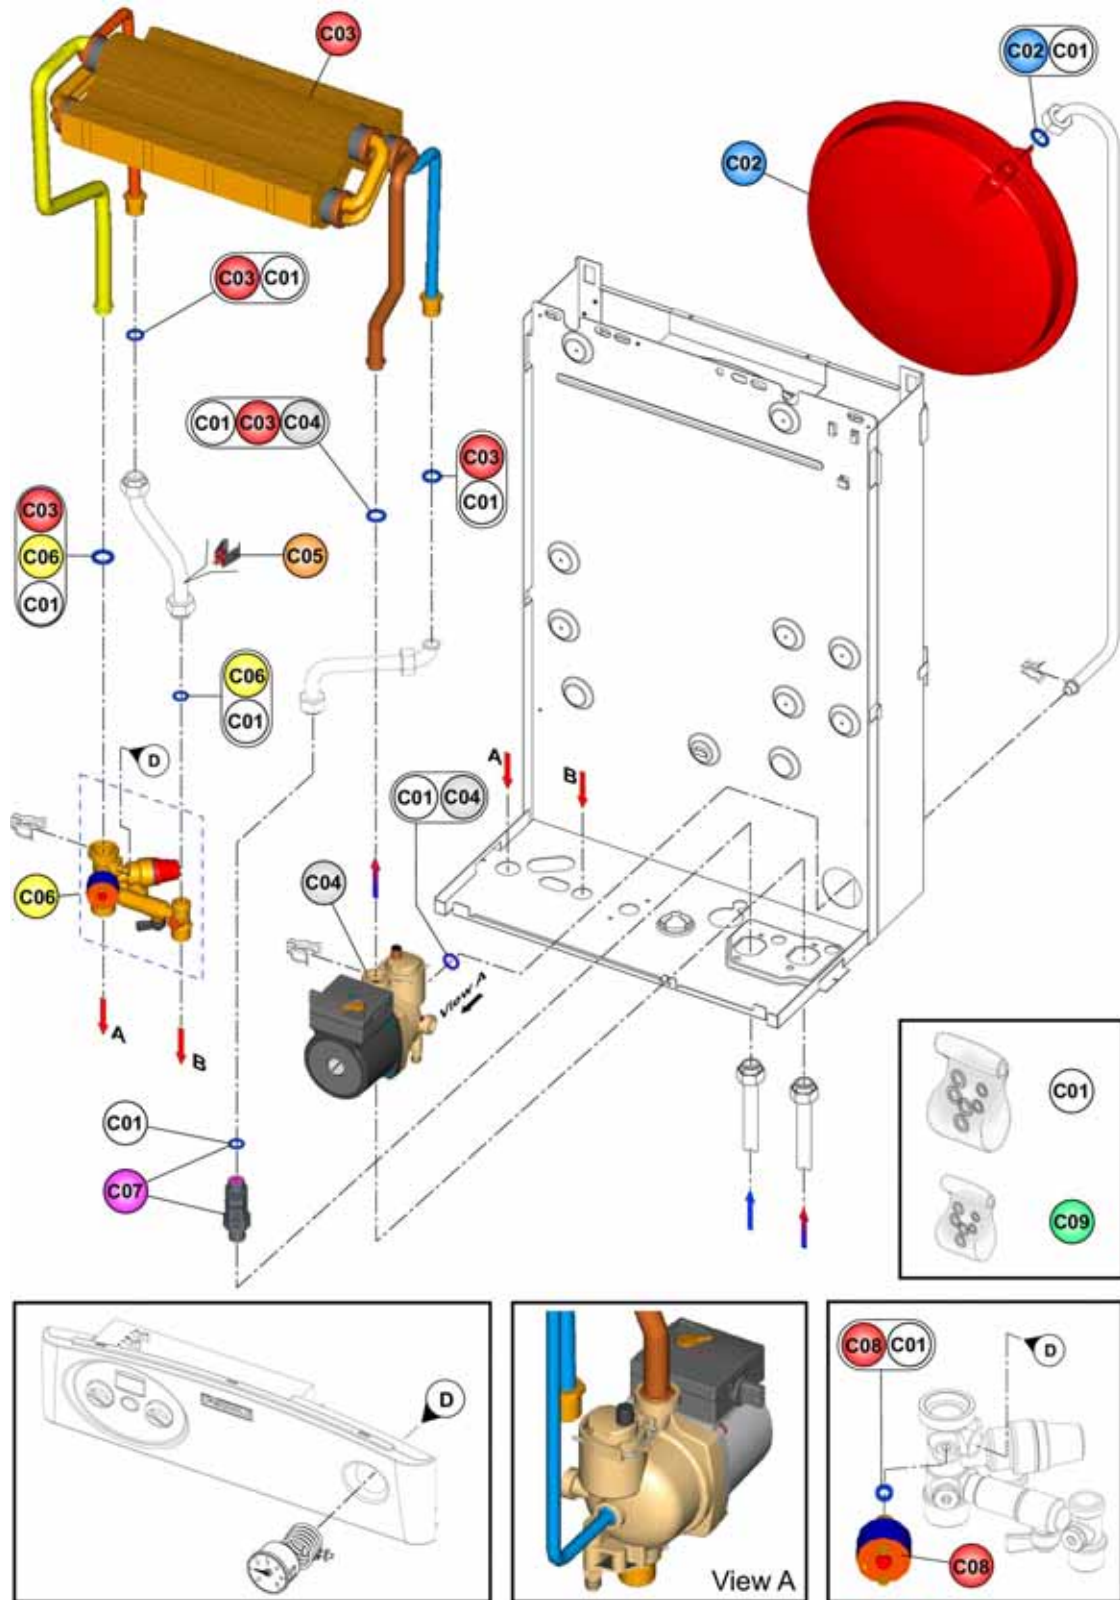

DOMICOMPACT C30 D

- LISTA PEZZI DI RICAMBIO
- SPARE PART LIST
- ERSATZSTEILE
- LIJST ONDERDELEN
- LISTE PIECES DETACHES
- LISTA PIEZAS DE REPUESTO

<i>CODICE</i>	<i>EDIZIONE</i>	<i>MERCATO</i>
30K0126000	01/08/2004	EX

- MANTELLATURA - JACKET - KESSELVERKLEIDUNG - MANTEL - JAQUETTE - CUERPO -

CABLAGGIO - WIRING - VERDRAHTUNG - BEKABELING - CABLAGE - CABLEADO

**GRUPPO ACQUA - WATER LINE - WASSERDRUCKLEITUNG - HYDRAULISCHE CONSTRUCTIE -
CONDUITE EAU - GRUPO AGUA**

GRUPPO GAS - GAS LINE - GASSAMMLER EINHEIT - GASLIJN - CONDUITE GAZ - GRUPO GAS

LISTA PEZZI			
POS.	CODICE	DESC.	QT.
A01	39812180	KIT MANTELLO (31113460)	1
B01	39812350	KIT MANOP.POT.Fm.A9 "FOL" (EX)	1
B02	39806330	KIT IDROMETRO (36400190)	1
B03	39812360	KIT CRUSCOTTO "DPY" (38516420)	1
B04	39812370	KIT CENTRALINA (36507810)	1
C01	39811420	KIT GUARNIZ.CALD.Sr.A204-A1G6	1
C02	39809690	KIT VASO ESP.10Lt. (36802740)	1
C03	39811450	KIT PACCO LAM. (37403500)	1
C04	39810850	KIT POMPA UPS 15-50 (36601520)	1
C05	39810230	KIT SONDA TEMP.SAN. (36200640)	1
C06	39812130	KIT GRUPPO H2O (38425880)	1
C07	39812160	KIT FLUSSOST.BITRON (36400710)	1
C08	39806180	KIT PRESSOSTATO H2O (36401930)	1
C09	39812340	KIT GUARNIZ.H2O (da 3/8" a 1")	1
D01	39807510	KIT TST.FUMI COMPL. (38318560)	1
D02	39811460	KIT ISOL.CAM.COMB.CALD.Sr.A206	1
D03	39812170	KIT ELETTRODO ACC. (36702581)	1
D04	39812190	KIT VALV.VGU 54A1109 (36800400)	1
D05	39805650	KIT TST.C.ARG.100°C (36400900)	1
D06	39810220	KIT SONDA TEMP.RISC. (36200540)	1
D07	39810150	KIT 16 UG.1,25 (EL)	1
D08	39810160	KIT 16 UG.0,75 (EL)	1
D09	39811440	KIT CASSETTO 16R m. (37608290)	1