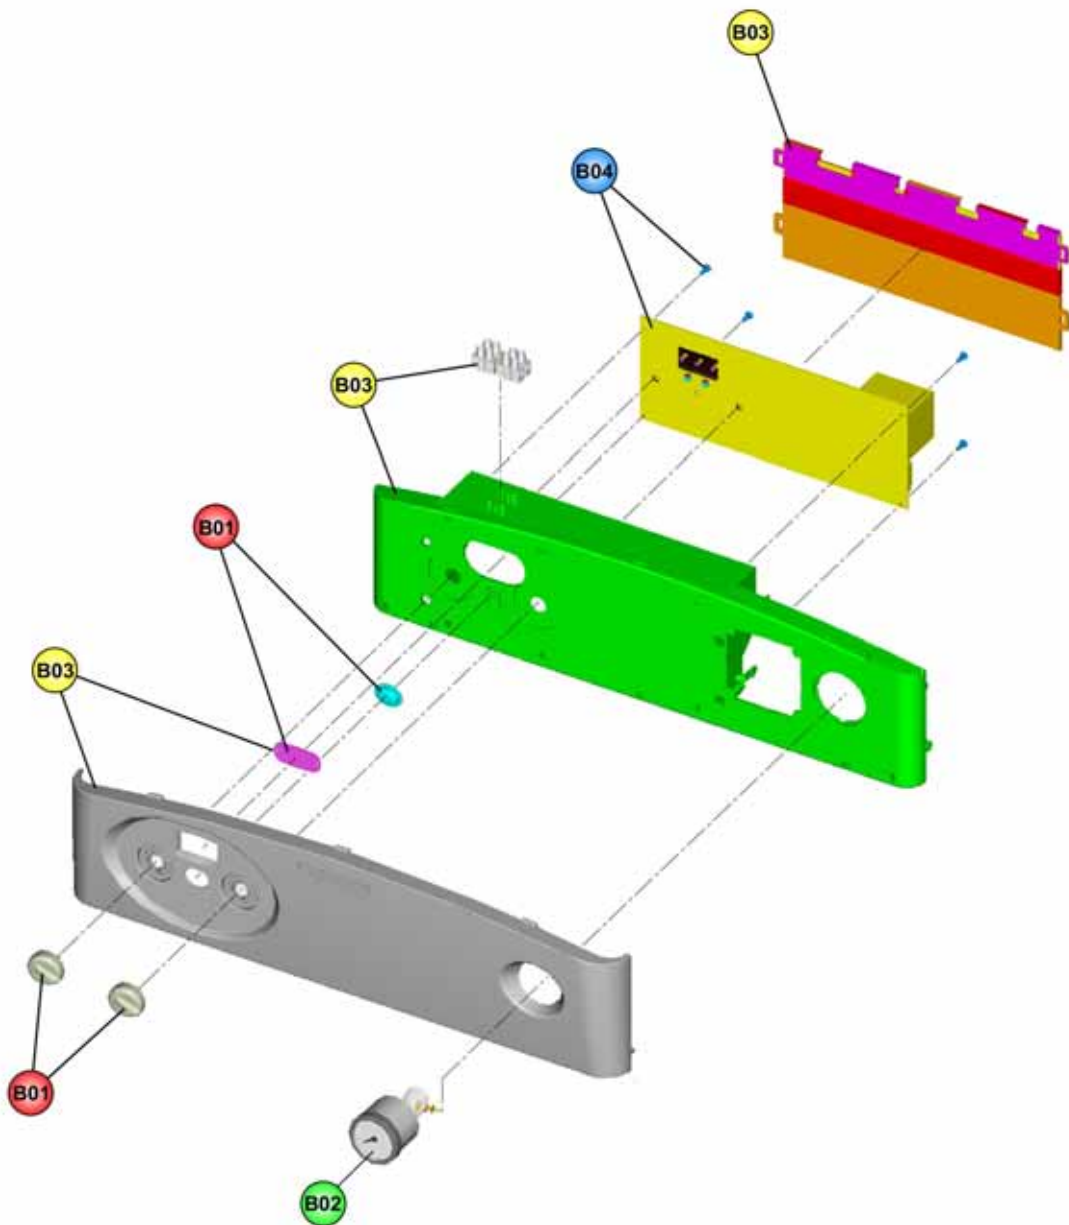

DOMICOMPACT C30 D

- LISTA PEZZI DI RICAMBIO
- SPARE PART LIST
- ERSATZSTEILE
- LIJST ONDERDELEN
- LISTE PIECES DETACHES
- LISTA PIEZAS DE REPUESTO

<i>CODICE</i>	<i>EDIZIONE</i>	<i>MERCATO</i>
30K0126000	01/08/2004	EX

- MANTELLATURA - JACKET - KESSELVERKLEIDUNG - MANTEL - JAQUETTE - CUERPO -

CABLAGGIO - WIRING - VERDRAHTUNG - BEKABELING - CABLAGE - CABLEADO

**GRUPPO ACQUA - WATER LINE - WASSERDRUCKLEITUNG - HYDRAULISCHE CONSTRUCTIE -
CONDUITE EAU - GRUPO AGUA**

GRUPPO GAS - GAS LINE - GASSAMMLER EINHEIT - GASLIJN - CONDUITE GAZ - GRUPO GAS

LISTA PEZZI			
POS.	CODICE	DESC.	QT.
A01	39812180	KIT MANTELLO (31113460)	1
B01	39812350	KIT MANOP.POT.Fm.A9 "FOL" (EX)	1
B02	39806330	KIT IDROMETRO (36400190)	1
B03	39812360	KIT CRUSCOTTO "DPY" (38516420)	1
B04	39812370	KIT CENTRALINA (36507810)	1
C01	39811420	KIT GUARNIZ.CALD.Sr.A204-A1G6	1
C02	39809690	KIT VASO ESP.10Lt. (36802740)	1
C03	39811450	KIT PACCO LAM. (37403500)	1
C04	39810850	KIT POMPA UPS 15-50 (36601520)	1
C05	39810230	KIT SONDA TEMP.SAN. (36200640)	1
C06	39812130	KIT GRUPPO H2O (38425880)	1
C07	39812160	KIT FLUSSOST.BITRON (36400710)	1
C08	39806180	KIT PRESSOSTATO H2O (36401930)	1
C09	39812340	KIT GUARNIZ.H2O (da 3/8" a 1")	1
D01	39807510	KIT TST.FUMI COMPL. (38318560)	1
D02	39811460	KIT ISOL.CAM.COMB.CALD.Sr.A206	1
D03	39812170	KIT ELETTRODO ACC. (36702581)	1
D04	39812190	KIT VALV.VGU 54A1109 (36800400)	1
D05	39805650	KIT TST.C.ARG.100°C (36400900)	1
D06	39810220	KIT SONDA TEMP.RISC. (36200540)	1
D07	39810150	KIT 16 UG.1,25 (EL)	1
D08	39810160	KIT 16 UG.0,75 (EL)	1
D09	39811440	KIT CASSETTO 16R m. (37608290)	1