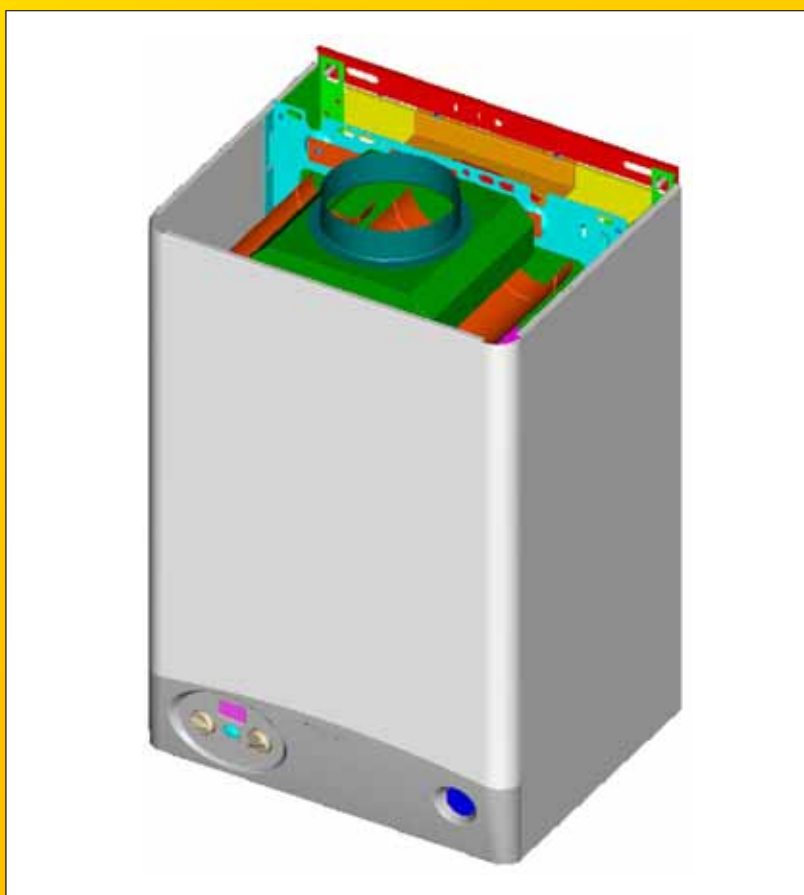

DOMICOMPACT C30 D

- LISTA PEZZI DI RICAMBIO
- SPARE PART LIST
- ERSATZSTEILE
- LIJST ONDERDELEN
- LISTE PIECES DETACHES
- LISTA PIEZAS DE REPUESTO

<i>CODICE</i>	<i>EDIZIONE</i>	<i>MERCATO</i>
30K0126000	01/08/2004	EX

- MANTELLATURA - JACKET - KESSELVERKLEIDUNG - MANTEL - JAQUETTE - CUERPO -

CABLAGGIO - WIRING - VERDRAHTUNG - BEKABELING - CABLAGE - CABLEADO

**GRUPPO ACQUA - WATER LINE - WASSERDRUCKLEITUNG - HYDRAULISCHE CONSTRUCTIE -
CONDUITE EAU - GRUPO AGUA**