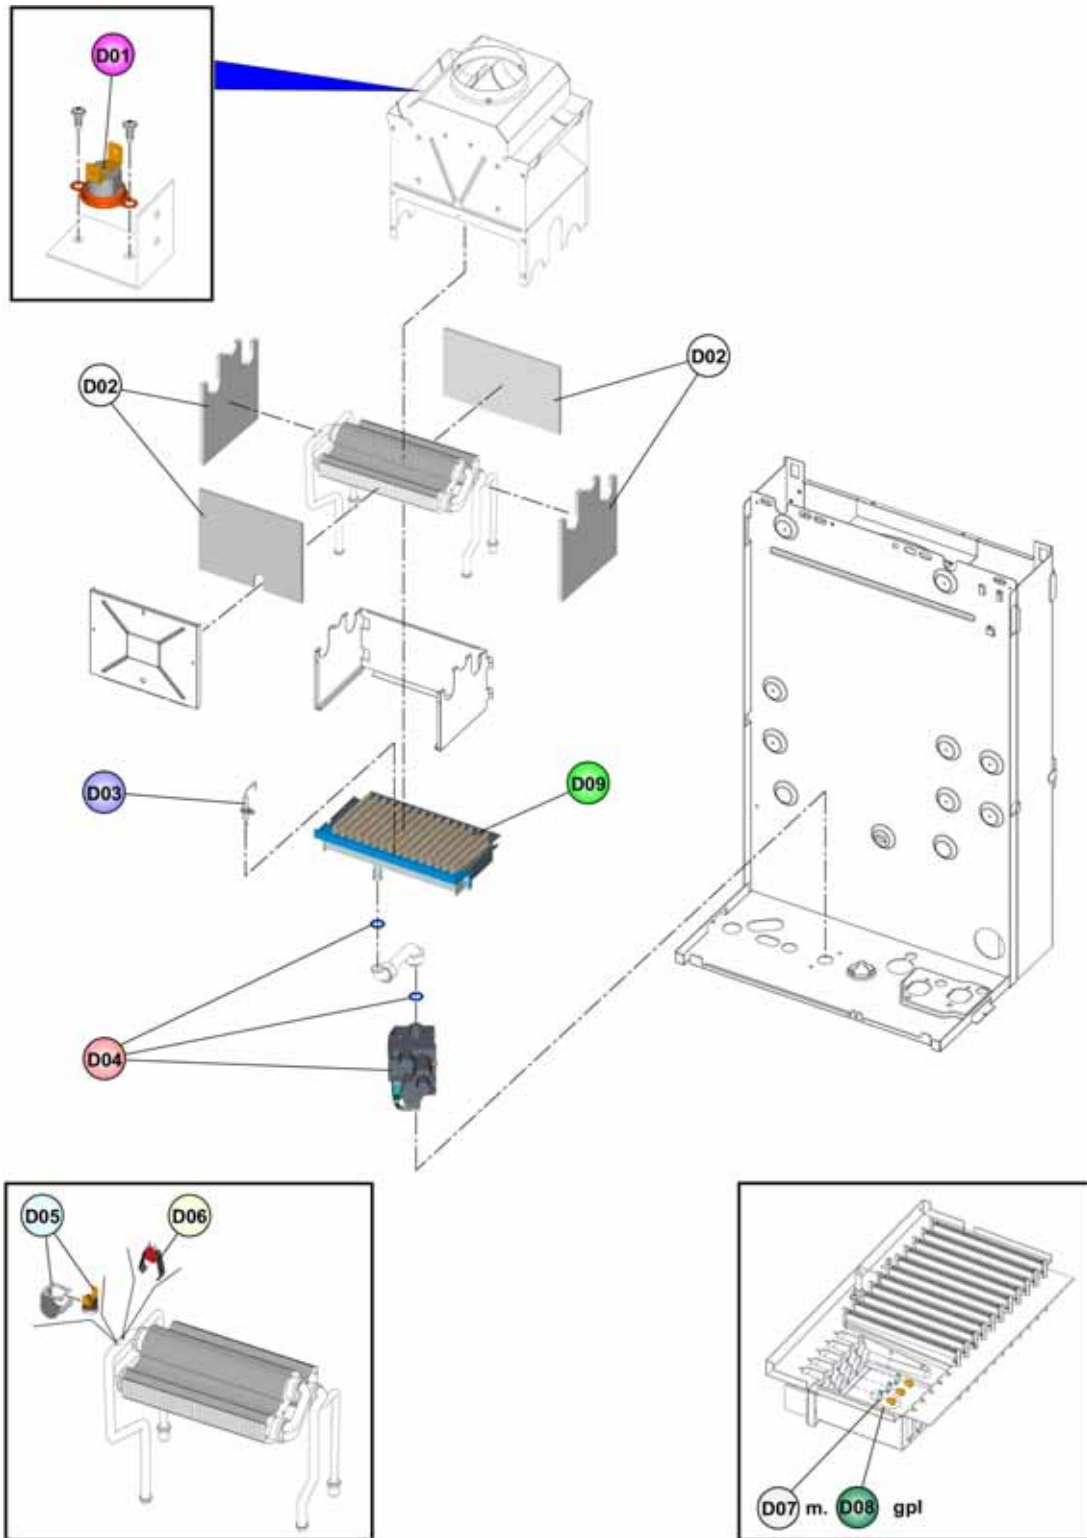

- MANTELLATURA - JACKET - KESSELVERKLEIDUNG - MANTEL - JAQUETTE - CUERPO -

CABLAGGIO - WIRING - VERDRAHTUNG - BEKABELING - CABLAGE - CABLEADO

**GRUPPO ACQUA - WATER LINE - WASSERDRUCKLEITUNG - HYDRAULISCHE CONSTRUCTIE -
CONDUITE EAU - GRUPO AGUA**

GRUPPO GAS - GAS LINE - GASSAMMLER EINHEIT - GASLIJN - CONDUITE GAZ - GRUPO GAS

LISTA PEZZI			
POS.	CODICE	DESC.	QT.
A01	39812180	KIT MANTELLO (31113460)	1
B01	39812350	KIT MANOP.POT.Fm.A9 "FOL" (EX)	1
B02	39806330	KIT IDROMETRO (36400190)	1
B03	39812360	KIT CRUSCOTTO "DPY" (38516420)	1
B04	39812370	KIT CENTRALINA (36507810)	1
C01	39811420	KIT GUARNIZ.CALD.Sr.A204-A1G6	1
C02	39809690	KIT VASO ESP.10Lt. (36802740)	1
C03	39811450	KIT PACCO LAM. (37403500)	1
C04	39810850	KIT POMPA UPS 15-50 (36601520)	1
C05	39810230	KIT SONDA TEMP.SAN. (36200640)	1
C06	39812130	KIT GRUPPO H2O (38425880)	1
C07	39812160	KIT FLUSSOST.BITRON (36400710)	1
C08	39806180	KIT PRESSOSTATO H2O (36401930)	1
C09	39812340	KIT GUARNIZ.H2O (da 3/8" a 1")	1
D01	39807510	KIT TST.FUMI COMPL. (38318560)	1
D02	39811460	KIT ISOL.CAM.COMB.CALD.Sr.A206	1
D03	39812170	KIT ELETTRODO ACC. (36702581)	1
D04	39812190	KIT VALV.VGU 54A1109 (36800400)	1
D05	39805650	KIT TST.C.ARG.100°C (36400900)	1
D06	39810220	KIT SONDA TEMP.RISC. (36200540)	1
D07	39810150	KIT 16 UG.1,25 (EL)	1
D08	39810160	KIT 16 UG.0,75 (EL)	1
D09	39811440	KIT CASSETTO 16R m. (37608290)	1