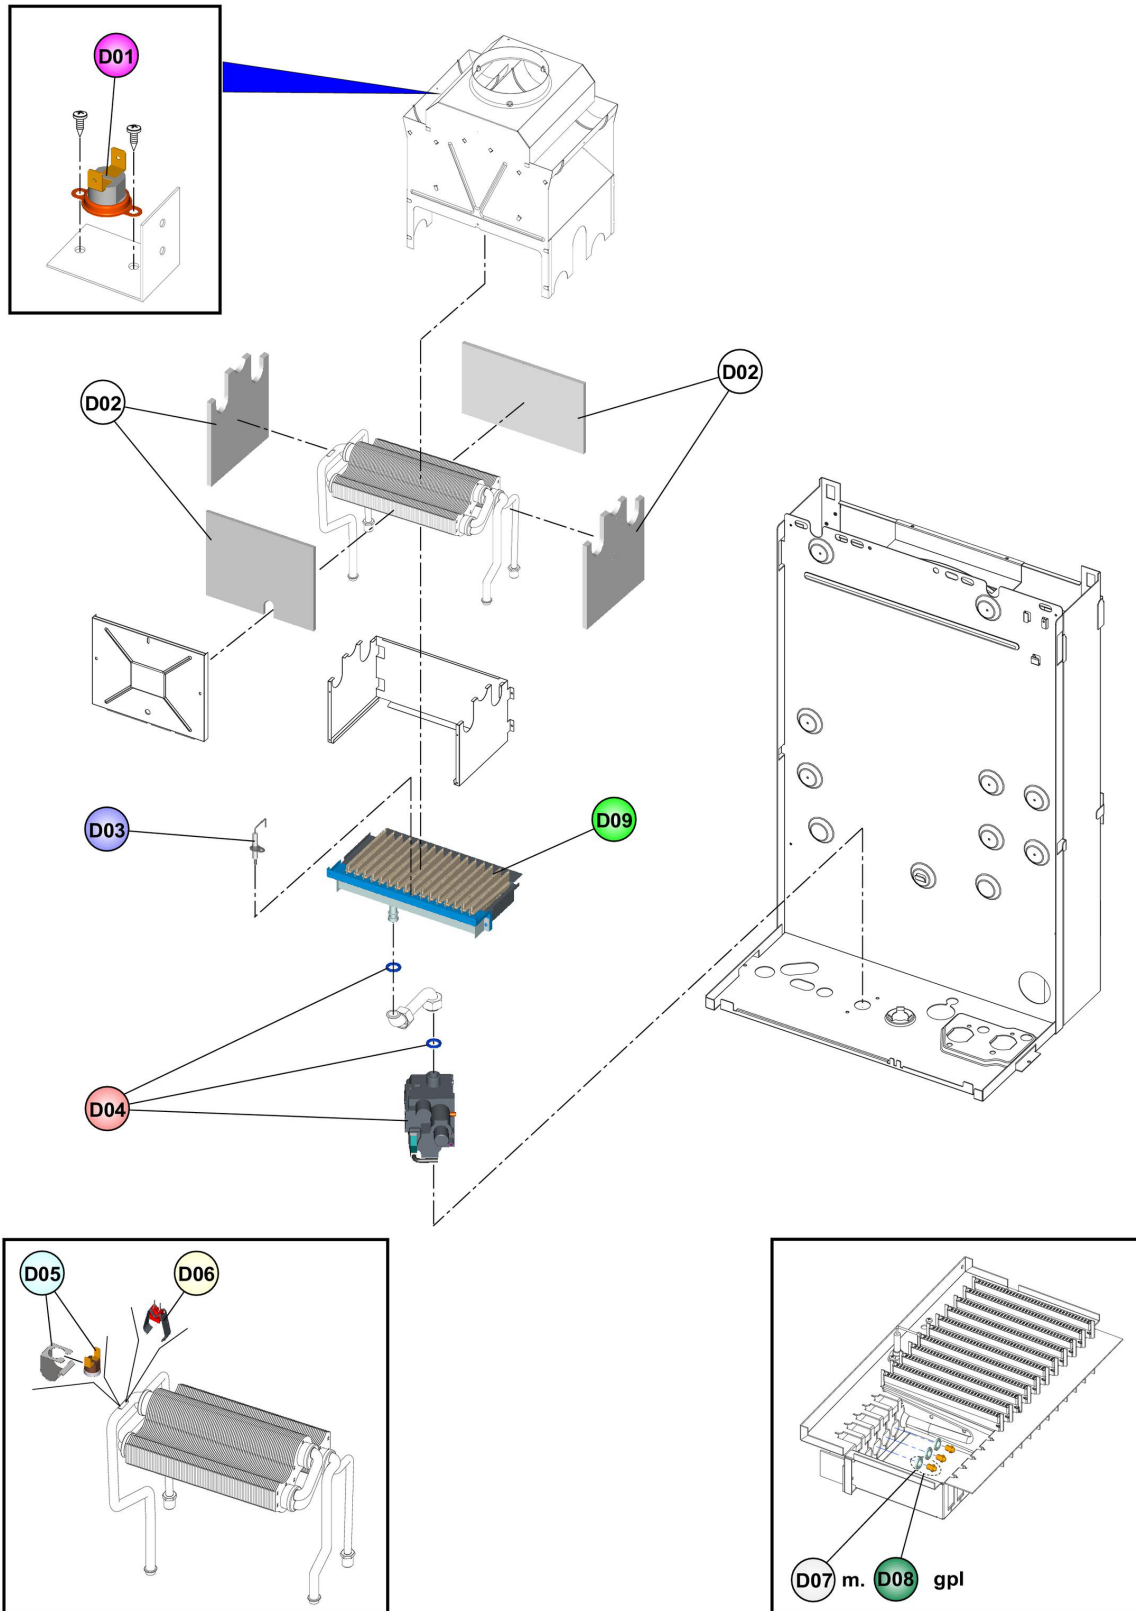

**DOMICOMPACT C30**

- LISTA PEZZI DI RICAMBIO
- SPARE PART LIST
- ERSATZSTEILE
- LIJST ONDERDELEN
- LISTE PIECES DETACHES
- LISTA PIEZAS DE REPUESTO

<b>CODICE</b>	<b>EDIZIONE</b>	<b>MERCATO</b>
<b>30K0124000</b>	<b>08/03/2004</b>	<b>IT</b>

**- MANTELLATURA - JACKET - KESSELVERKLEIDUNG - MANTEL - JAQUETTE - CUERPO -**

**CABLAGGIO - WIRING - VERDRAHTUNG - BEKABELING - CABLAGE - CABLEADO**

**GRUPPO ACQUA - WATER LINE - WASSERDRUCKLEITUNG - HYDRAULISCHE CONSTRUCTIE -  
CONDUITE EAU - GRUPO AGUA**

**GRUPPO GAS - GAS LINE - GASSAMMLER EINHEIT - GASLIJN - CONDUITE GAZ - GRUPO GAS**

**LISTA PEZZI**

<b>POS.</b>	<b>CODICE</b>	<b>DESC.</b>	<b>QT.</b>
A01	39812180	KIT MANTELLO (31113460)	1
B01	39812100	KIT MANOP.POTENZ.Fm.A9 "FOL"	1
B02	39806330	KIT IDROMETRO (36400190)	1
B03	39812120	KIT CRUSCOTTO "LED" (38516360)	1
B04	39812110	KIT CENTRALINA (36507800)	1
C01	39811420	KIT GUARNIZ.CALD.Sr.A204-A1G6	1
C02	39809690	KIT VASO ESP.10Lt. (36802740)	1
C03	39811450	KIT PACCO LAM. (37403500)	1
C04	39810850	KIT POMPA UPS 15-50 (36601520)	1
C05	39810230	KIT SONDA TEMP.SAN. (36200640)	1
C06	39812130	KIT GRUPPO H2O (38425880)	1
C07	39812160	KIT FLUSSOST.BITRON (36400710)	1
C08	39806180	KIT PRESSOSTATO H2O (36401930)	1
D01	39807510	KIT TST.FUMI COMPL. (38318560)	1
D02	39811460	KIT ISOL.CAM.COMB.CALD.Sr.A206	1
D03	39812170	KIT ELETTRODO ACC. (36702581)	1
D04	39812190	KIT VALV.VGU 54A1109 (36800400)	1
D05	39805650	KIT TST.C.ARG.100ϕC (36400900)	1
D06	39810220	KIT SONDA TEMP.RISC.(36200540)	1
D07	39810150	KIT 16 UG.1,25 (EL)	1
D08	39810160	KIT 16 UG.0,75 (EL)	1
D09	39811440	KIT CASSETTO 16R m. (37608290)	1