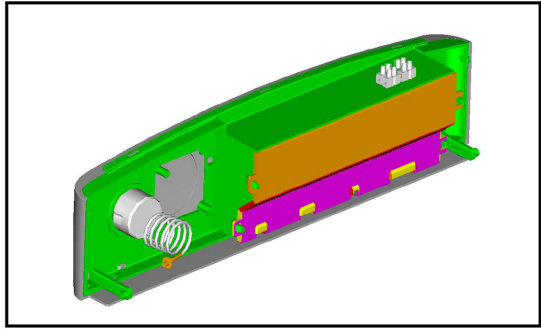

**DOMICOMPACT C30**

- LISTA PEZZI DI RICAMBIO
- SPARE PART LIST
- ERSATZSTEILE
- LIJST ONDERDELEN
- LISTE PIECES DETACHES
- LISTA PIEZAS DE REPUESTO

<b>CODICE</b>	<b>EDIZIONE</b>	<b>MERCATO</b>
<b>30K0124000</b>	<b>08/03/2004</b>	<b>IT</b>

**- MANTELLATURA - JACKET - KESSELVERKLEIDUNG - MANTEL - JAQUETTE - CUERPO -**

**CABLAGGIO - WIRING - VERDRAHTUNG - BEKABELING - CABLAGE - CABLEADO**

**GRUPPO ACQUA - WATER LINE - WASSERDRUCKLEITUNG - HYDRAULISCHE CONSTRUCTIE -  
CONDUITE EAU - GRUPO AGUA**