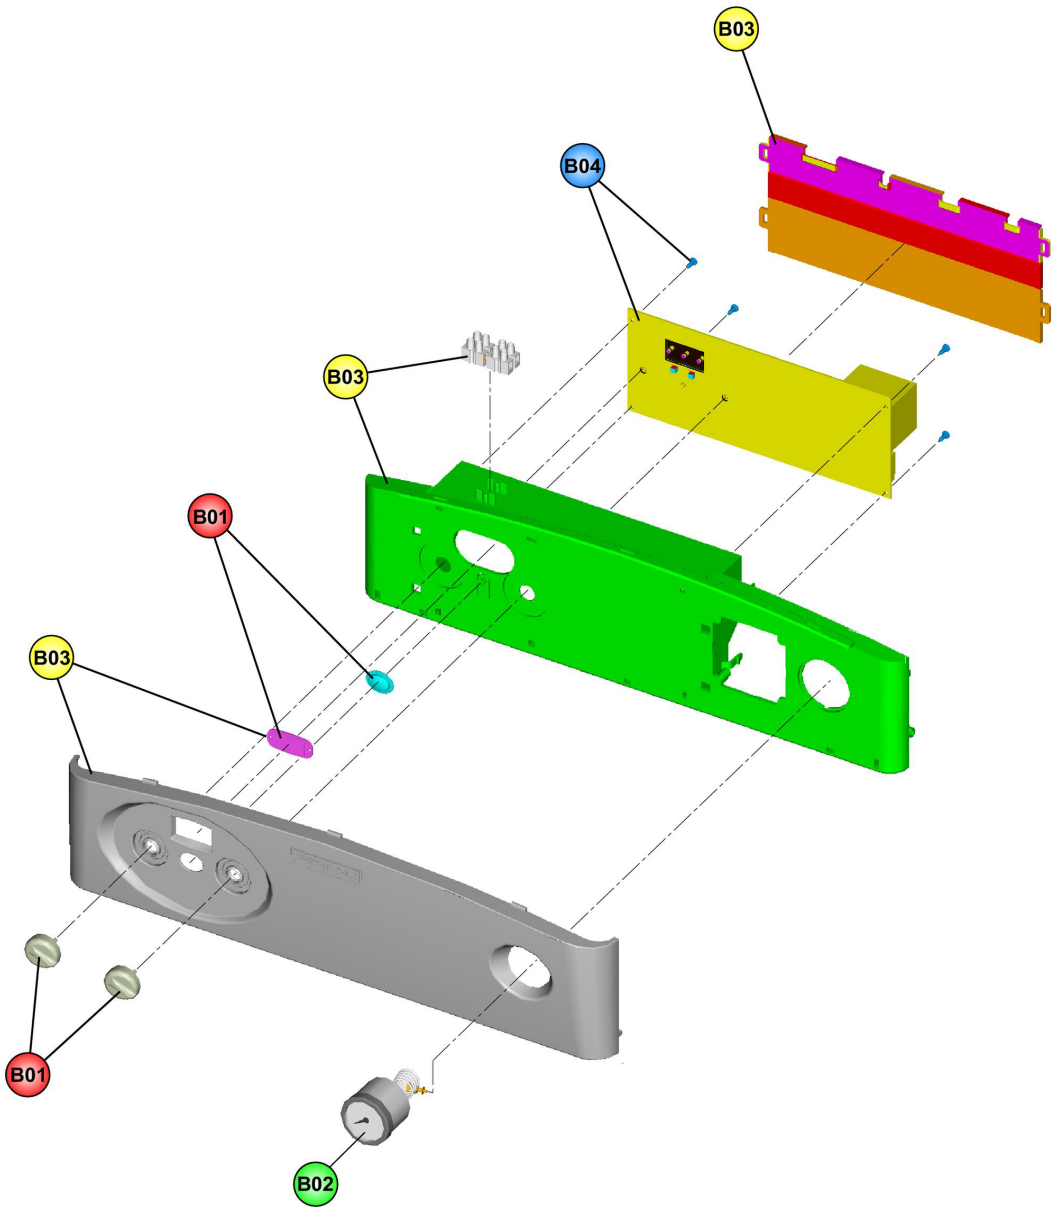

**DOMICOMPACT C30**

- LISTA PEZZI DI RICAMBIO
- SPARE PART LIST
- ERSATZSTEILE
- LIJST ONDERDELEN
- LISTE PIECES DETACHES
- LISTA PIEZAS DE REPUESTO

<b>CODICE</b>	<b>EDIZIONE</b>	<b>MERCATO</b>
<b>30K0124000</b>	<b>08/03/2004</b>	<b>IT</b>

**- MANTELLATURA - JACKET - KESSELVERKLEIDUNG - MANTEL - JAQUETTE - CUERPO -**

**CABLAGGIO - WIRING - VERDRAHTUNG - BEKABELING - CABLAGE - CABLEADO**

**GRUPPO ACQUA - WATER LINE - WASSERDRUCKLEITUNG - HYDRAULISCHE CONSTRUCTIE -  
CONDUITE EAU - GRUPO AGUA**

**GRUPPO GAS - GAS LINE - GASSAMMLER EINHEIT - GASLIJN - CONDUITE GAZ - GRUPO GAS**

**LISTA PEZZI**

<b>POS.</b>	<b>CODICE</b>	<b>DESC.</b>	<b>QT.</b>
A01	39812180	KIT MANTELLO (31113460)	1
B01	39812100	KIT MANOP.POTENZ.Fm.A9 "FOL"	1
B02	39806330	KIT IDROMETRO (36400190)	1
B03	39812120	KIT CRUSCOTTO "LED" (38516360)	1
B04	39812110	KIT CENTRALINA (36507800)	1
C01	39811420	KIT GUARNIZ.CALD.Sr.A204-A1G6	1
C02	39809690	KIT VASO ESP.10Lt. (36802740)	1
C03	39811450	KIT PACCO LAM. (37403500)	1
C04	39810850	KIT POMPA UPS 15-50 (36601520)	1
C05	39810230	KIT SONDA TEMP.SAN. (36200640)	1
C06	39812130	KIT GRUPPO H2O (38425880)	1
C07	39812160	KIT FLUSSOST.BITRON (36400710)	1
C08	39806180	KIT PRESSOSTATO H2O (36401930)	1
D01	39807510	KIT TST.FUMI COMPL. (38318560)	1
D02	39811460	KIT ISOL.CAM.COMB.CALD.Sr.A206	1
D03	39812170	KIT ELETTRODO ACC. (36702581)	1
D04	39812190	KIT VALV.VGU 54A1109 (36800400)	1
D05	39805650	KIT TST.C.ARG.100ϕC (36400900)	1
D06	39810220	KIT SONDA TEMP.RISC.(36200540)	1
D07	39810150	KIT 16 UG.1,25 (EL)	1
D08	39810160	KIT 16 UG.0,75 (EL)	1
D09	39811440	KIT CASSETTO 16R m. (37608290)	1