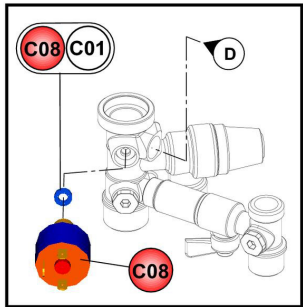

**DOMICOMPACT C30**

- LISTA PEZZI DI RICAMBIO
- SPARE PART LIST
- ERSATZSTEILE
- LIJST ONDERDELEN
- LISTE PIECES DETACHES
- LISTA PIEZAS DE REPUESTO

<b>CODICE</b>	<b>EDIZIONE</b>	<b>MERCATO</b>
<b>30K0124000</b>	<b>08/03/2004</b>	<b>IT</b>

**- MANTELLATURA - JACKET - KESSELVERKLEIDUNG - MANTEL - JAQUETTE - CUERPO -**

**CABLAGGIO - WIRING - VERDRAHTUNG - BEKABELING - CABLAGE - CABLEADO**

**GRUPPO ACQUA - WATER LINE - WASSERDRUCKLEITUNG - HYDRAULISCHE CONSTRUCTIE -  
CONDUITE EAU - GRUPO AGUA**