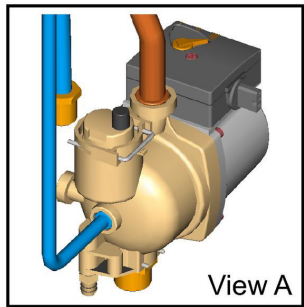

**DOMICOMPACT C30**

- LISTA PEZZI DI RICAMBIO
- SPARE PART LIST
- ERSATZSTEILE
- LIJST ONDERDELEN
- LISTE PIECES DETACHES
- LISTA PIEZAS DE REPUESTO

<b>CODICE</b>	<b>EDIZIONE</b>	<b>MERCATO</b>
<b>30K0124000</b>	<b>08/03/2004</b>	<b>IT</b>

**- MANTELLATURA - JACKET - KESSELVERKLEIDUNG - MANTEL - JAQUETTE - CUERPO -**

**CABLAGGIO - WIRING - VERDRAHTUNG - BEKABELING - CABLAGE - CABLEADO**

**GRUPPO ACQUA - WATER LINE - WASSERDRUCKLEITUNG - HYDRAULISCHE CONSTRUCTIE -  
CONDUITE EAU - GRUPO AGUA**