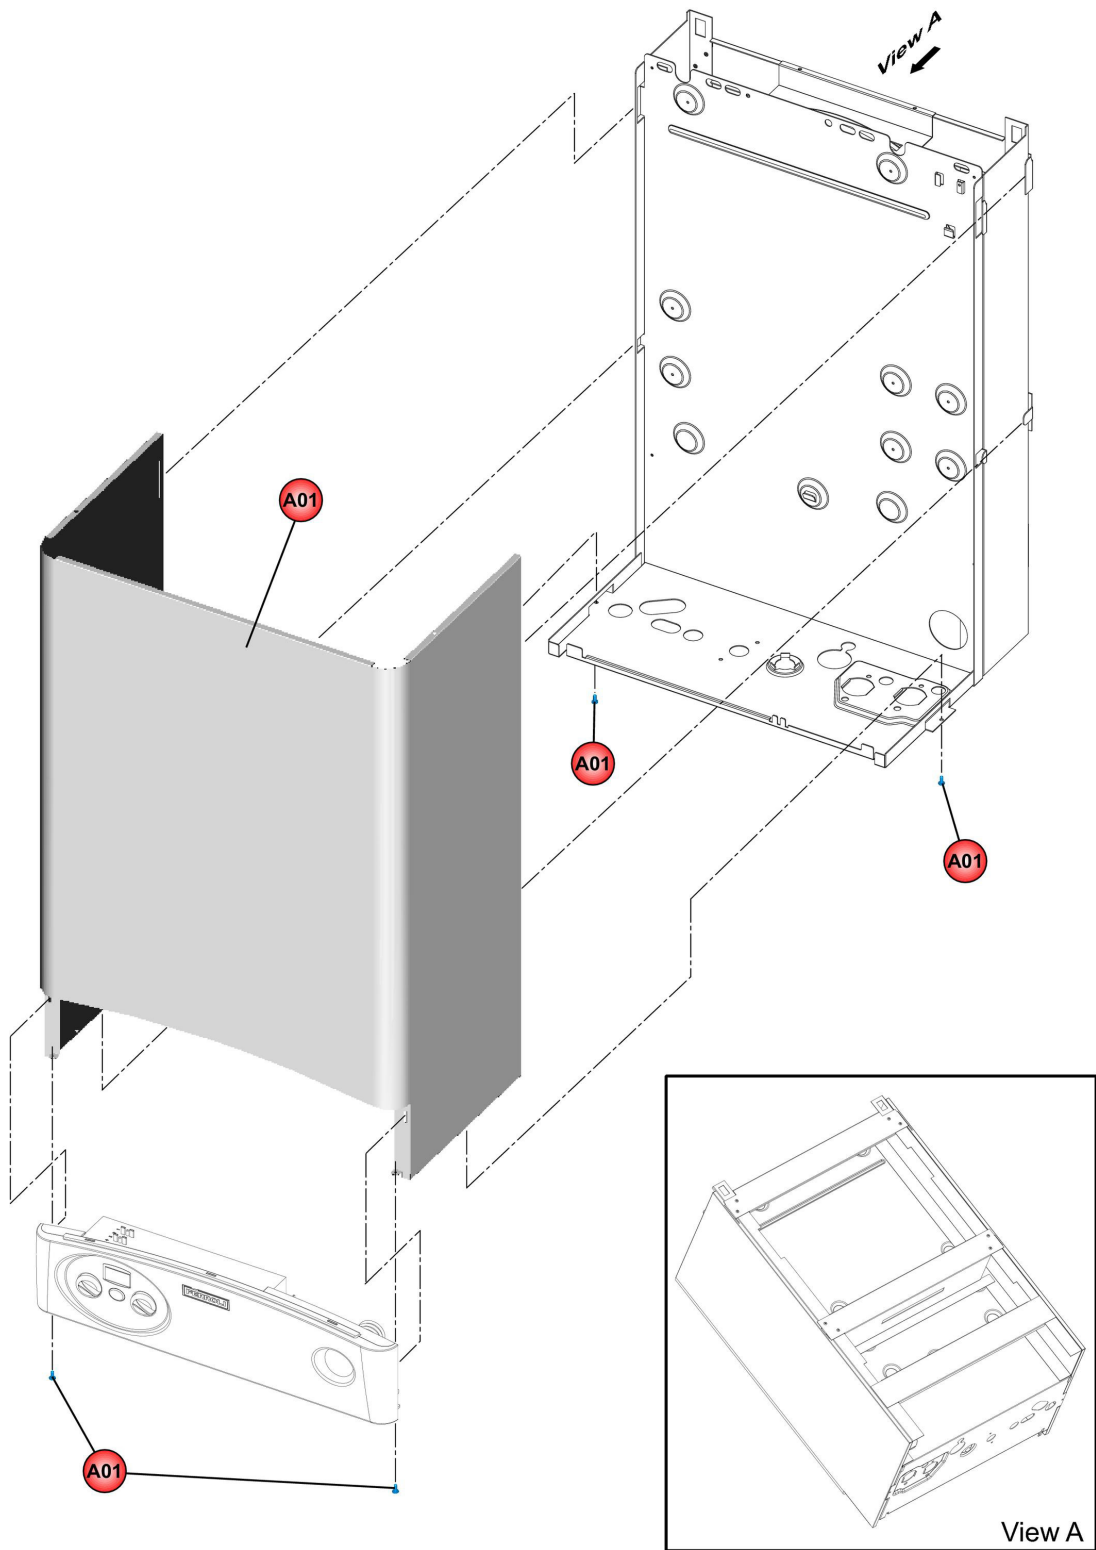

**DOMICOMPACT C30**

- LISTA PEZZI DI RICAMBIO
- SPARE PART LIST
- ERSATZSTEILE
- LIJST ONDERDELEN
- LISTE PIECES DETACHES
- LISTA PIEZAS DE REPUESTO

<b>CODICE</b>	<b>EDIZIONE</b>	<b>MERCATO</b>
<b>30K0124000</b>	<b>08/03/2004</b>	<b>IT</b>

**- MANTELLATURA - JACKET - KESSELVERKLEIDUNG - MANTEL - JAQUETTE - CUERPO -**

**CABLAGGIO - WIRING - VERDRAHTUNG - BEKABELING - CABLAGE - CABLEADO**

**GRUPPO ACQUA - WATER LINE - WASSERDRUCKLEITUNG - HYDRAULISCHE CONSTRUCTIE -  
CONDUITE EAU - GRUPO AGUA**