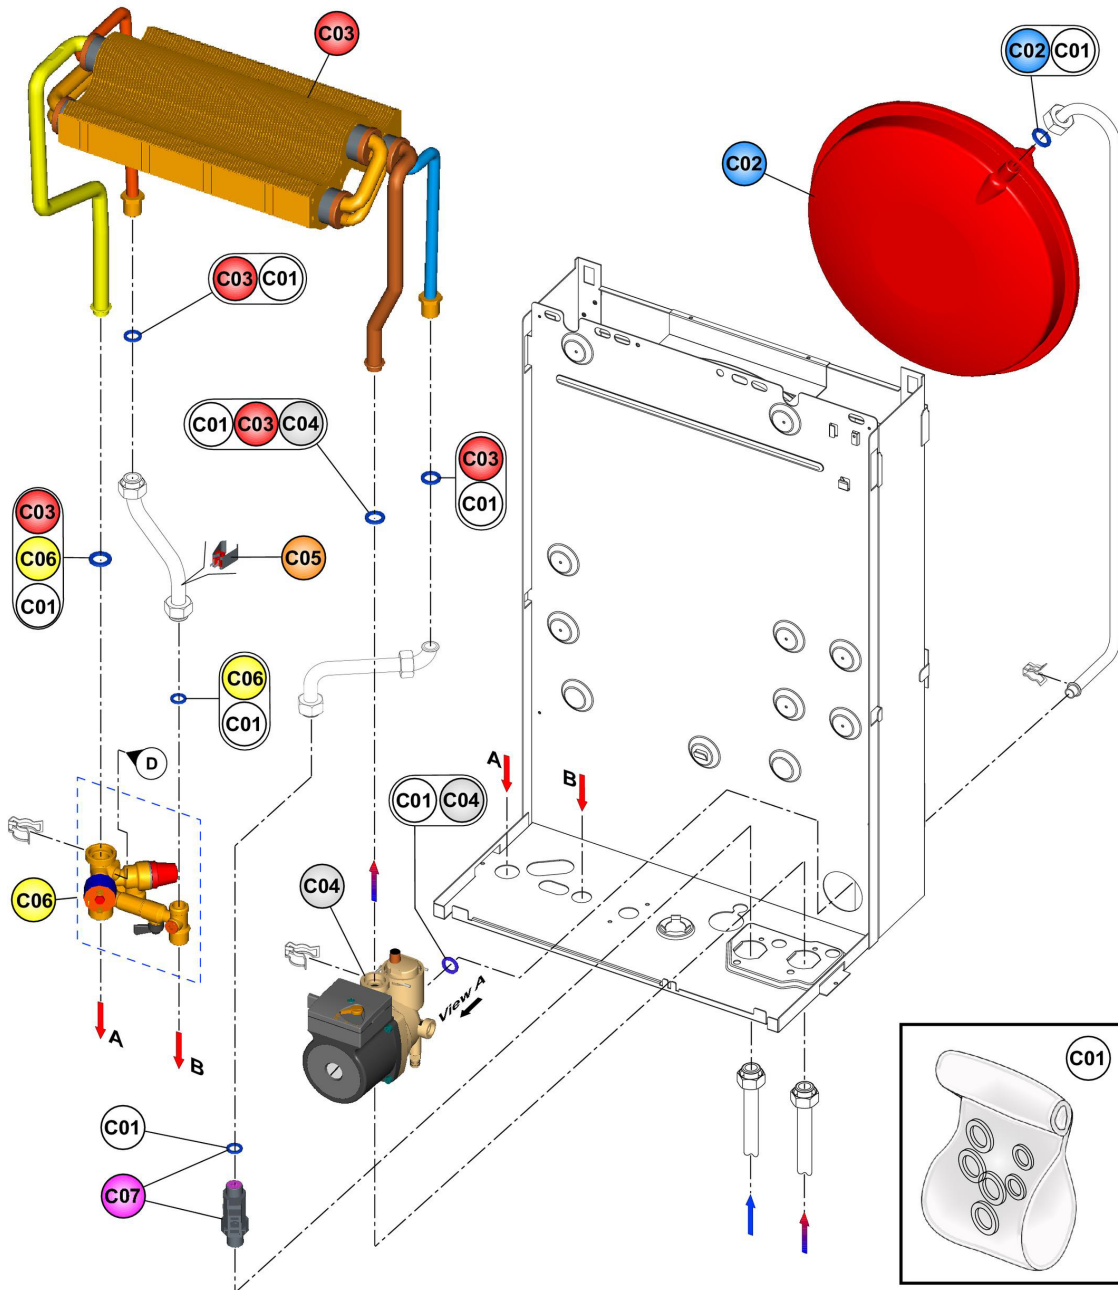

**DOMICOMPACT C30**

- LISTA PEZZI DI RICAMBIO
- SPARE PART LIST
- ERSATZSTEILE
- LIJST ONDERDELEN
- LISTE PIECES DETACHES
- LISTA PIEZAS DE REPUESTO

<b>CODICE</b>	<b>EDIZIONE</b>	<b>MERCATO</b>
<b>30K0124000</b>	<b>08/03/2004</b>	<b>IT</b>

**- MANTELLATURA - JACKET - KESSELVERKLEIDUNG - MANTEL - JAQUETTE - CUERPO -**

**CABLAGGIO - WIRING - VERDRAHTUNG - BEKABELING - CABLAGE - CABLEADO**

**GRUPPO ACQUA - WATER LINE - WASSERDRUCKLEITUNG - HYDRAULISCHE CONSTRUCTIE -  
CONDUITE EAU - GRUPO AGUA**

**GRUPPO GAS - GAS LINE - GASSAMMLER EINHEIT - GASLIJN - CONDUITE GAZ - GRUPO GAS**

**LISTA PEZZI**

<b>POS.</b>	<b>CODICE</b>	<b>DESC.</b>	<b>QT.</b>
A01	39812180	KIT MANTELLO (31113460)	1
B01	39812100	KIT MANOP.POTENZ.Fm.A9 "FOL"	1
B02	39806330	KIT IDROMETRO (36400190)	1
B03	39812120	KIT CRUSCOTTO "LED" (38516360)	1
B04	39812110	KIT CENTRALINA (36507800)	1
C01	39811420	KIT GUARNIZ.CALD.Sr.A204-A1G6	1
C02	39809690	KIT VASO ESP.10Lt. (36802740)	1
C03	39811450	KIT PACCO LAM. (37403500)	1
C04	39810850	KIT POMPA UPS 15-50 (36601520)	1
C05	39810230	KIT SONDA TEMP.SAN. (36200640)	1
C06	39812130	KIT GRUPPO H2O (38425880)	1
C07	39812160	KIT FLUSSOST.BITRON (36400710)	1
C08	39806180	KIT PRESSOSTATO H2O (36401930)	1
D01	39807510	KIT TST.FUMI COMPL. (38318560)	1
D02	39811460	KIT ISOL.CAM.COMB.CALD.Sr.A206	1
D03	39812170	KIT ELETTRODO ACC. (36702581)	1
D04	39812190	KIT VALV.VGU 54A1109 (36800400)	1
D05	39805650	KIT TST.C.ARG.100ϕC (36400900)	1
D06	39810220	KIT SONDA TEMP.RISC.(36200540)	1
D07	39810150	KIT 16 UG.1,25 (EL)	1
D08	39810160	KIT 16 UG.0,75 (EL)	1
D09	39811440	KIT CASSETTO 16R m. (37608290)	1