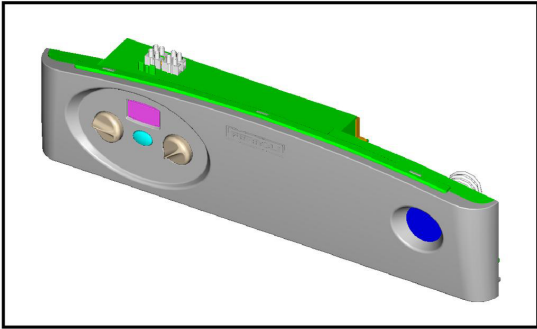

**DOMICOMPACT C30**

- LISTA PEZZI DI RICAMBIO
- SPARE PART LIST
- ERSATZSTEILE
- LIJST ONDERDELEN
- LISTE PIECES DETACHES
- LISTA PIEZAS DE REPUESTO

<b>CODICE</b>	<b>EDIZIONE</b>	<b>MERCATO</b>
<b>30K0124000</b>	<b>08/03/2004</b>	<b>IT</b>

**- MANTELLATURA - JACKET - KESSELVERKLEIDUNG - MANTEL - JAQUETTE - CUERPO -**

**CABLAGGIO - WIRING - VERDRAHTUNG - BEKABELING - CABLAGE - CABLEADO**

**GRUPPO ACQUA - WATER LINE - WASSERDRUCKLEITUNG - HYDRAULISCHE CONSTRUCTIE -  
CONDUITE EAU - GRUPO AGUA**