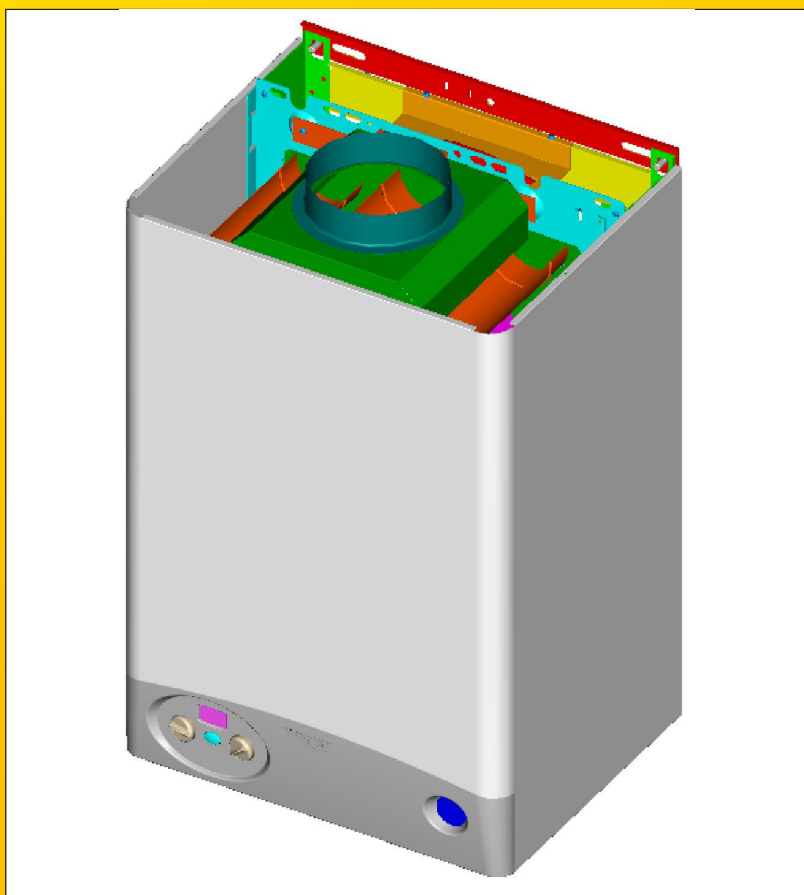

**DOMICOMPACT C30**

- LISTA PEZZI DI RICAMBIO
- SPARE PART LIST
- ERSATZSTEILE
- LIJST ONDERDELEN
- LISTE PIECES DETACHES
- LISTA PIEZAS DE REPUESTO

<b>CODICE</b>	<b>EDIZIONE</b>	<b>MERCATO</b>
<b>30K0124000</b>	<b>08/03/2004</b>	<b>IT</b>

**- MANTELLATURA - JACKET - KESSELVERKLEIDUNG - MANTEL - JAQUETTE - CUERPO -**

**CABLAGGIO - WIRING - VERDRAHTUNG - BEKABELING - CABLAGE - CABLEADO**

**GRUPPO ACQUA - WATER LINE - WASSERDRUCKLEITUNG - HYDRAULISCHE CONSTRUCTIE -  
CONDUITE EAU - GRUPO AGUA**