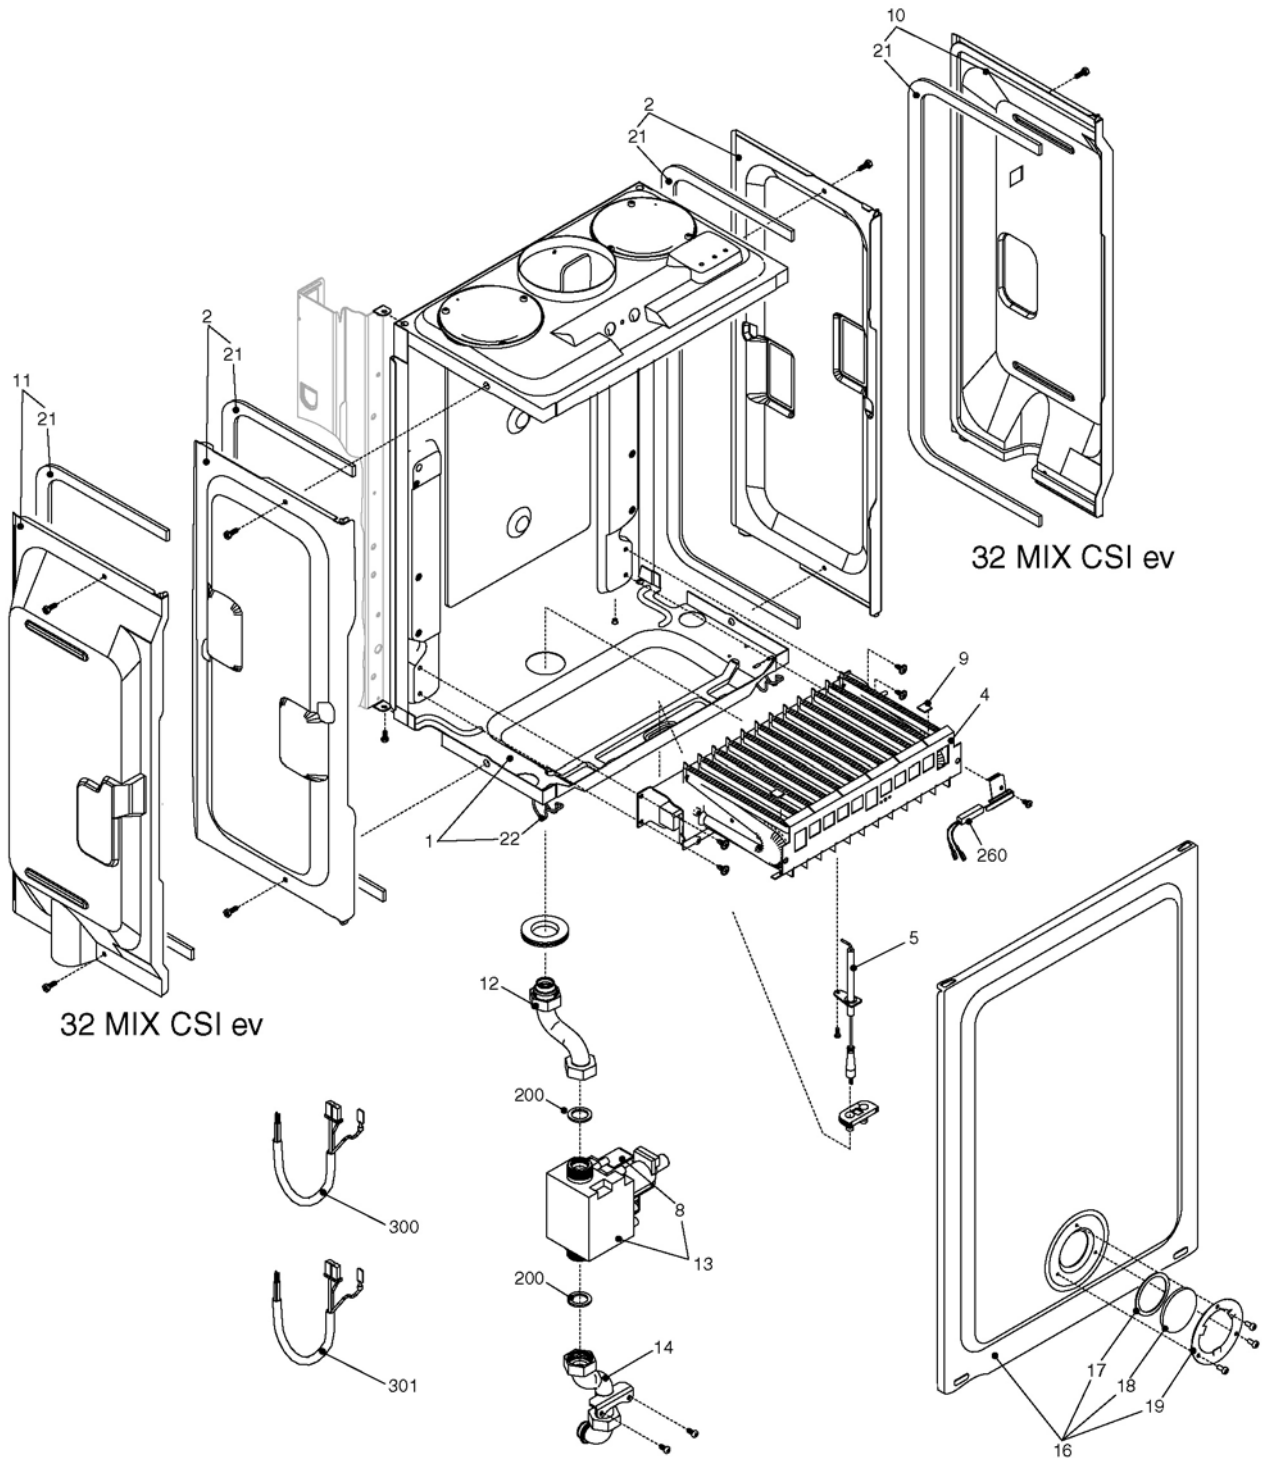

Super Exclusive Mix 32 CSI EV

ТОПОЧНАЯ ГРУППА I

№	Наименование	Артикул
1	Камера сгорания	10022390
4	Горелка для природного газа	10020511
4	Горелка для сжиженного газа	10020512
5	Электрод розжига и контроля пламени	10022027
8	Блок соленоидов	10020838
10	Правая панель	2059
11	Левая панель	2060
12	Патрубок	1839
13	Газовая арматура	10021021
14	Патрубок	1840
16	Передняя панель	10020430
17	Прокладка для стекла	5072
18	Стекло	3139
19	Фланец крепления стекла	4007
21	Прокладка	5905
22	Защелка	0442
200	Прокладка	5023
260	Термостат	2600
300	Проводка газовой арматуры	10021947
301	Проводка модулятора	10022112
-	Комплект перевода на сжиженный газ	01005217
-	Комплект перевода на природный газ	01005225