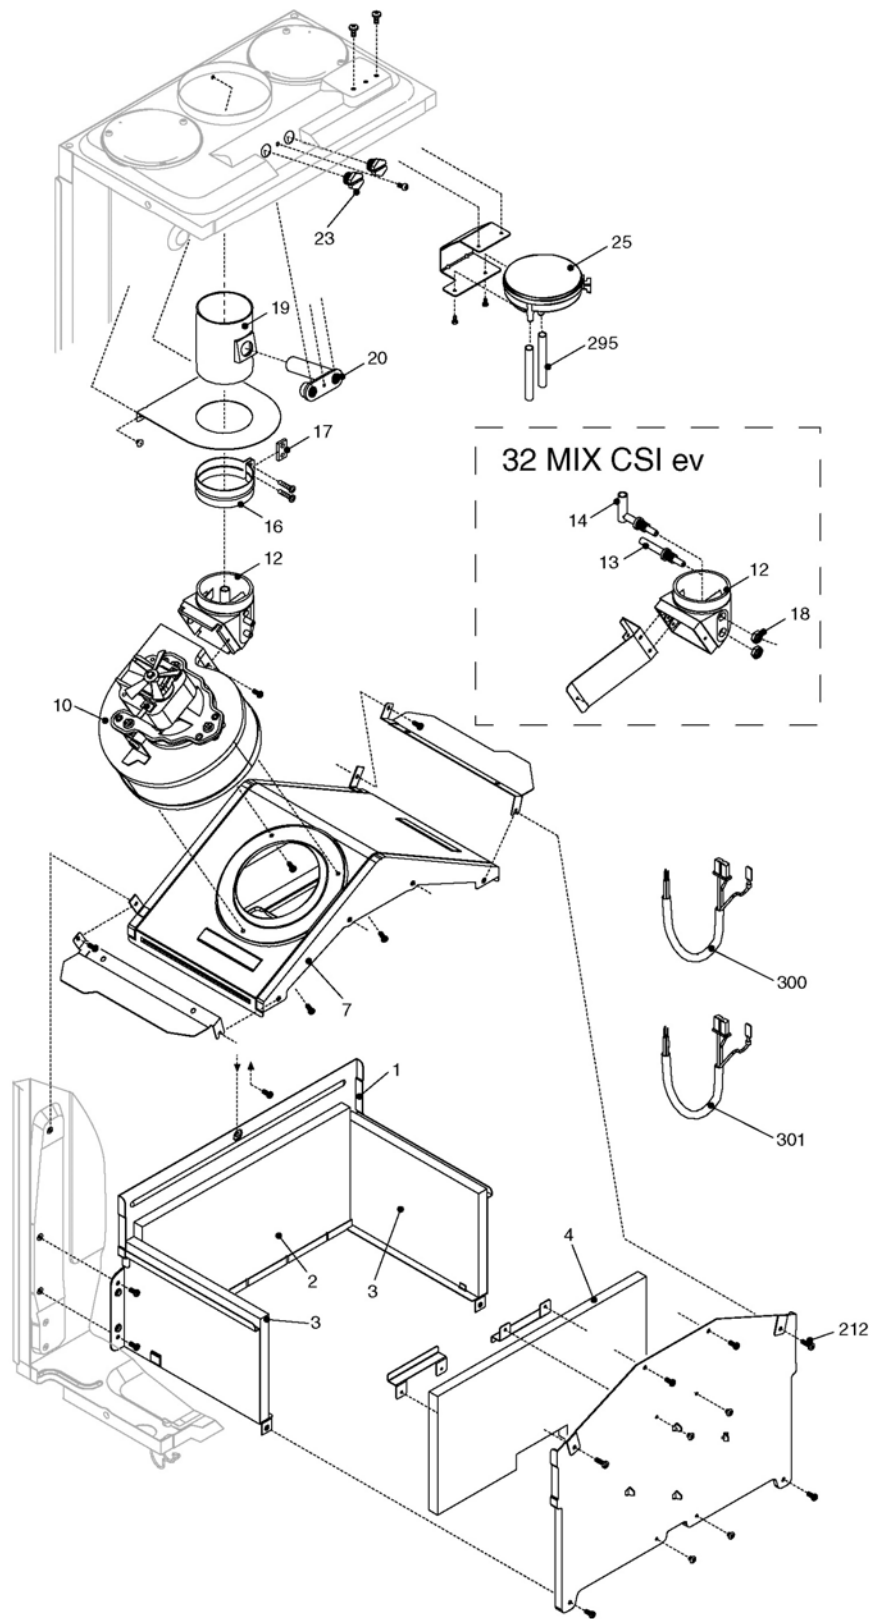

Super Exclusive Mix 32 CSI EV

ТОПОЧНАЯ ГРУППА 2

№	Наименование	Артикул
1	Корпус камеры сгорания	10020514
2	Теплоизоляция задняя	10020518
3	Теплоизоляция боковая	5271
4	Теплоизоляция передняя	10020517
7	Крышка камеры сгорания	1968
10	Вентилятор	2076
12	Патрубок вентилятора	7280
13	Трубка пито	6985
14	Сопло вентури	7948
16	Хомут	5916
17	Прокладка	5917
18	Гайка	4807
19	Патрубок	8083
20	Блок штуцеров	8085
23	Заглушка	8086
25	Прессостат	2677
212	Винт	5080
295	Силиконовая трубка	1457
300	Кабель прессостата уходящих газов	10020529
301	Кабель вентилятора	1870