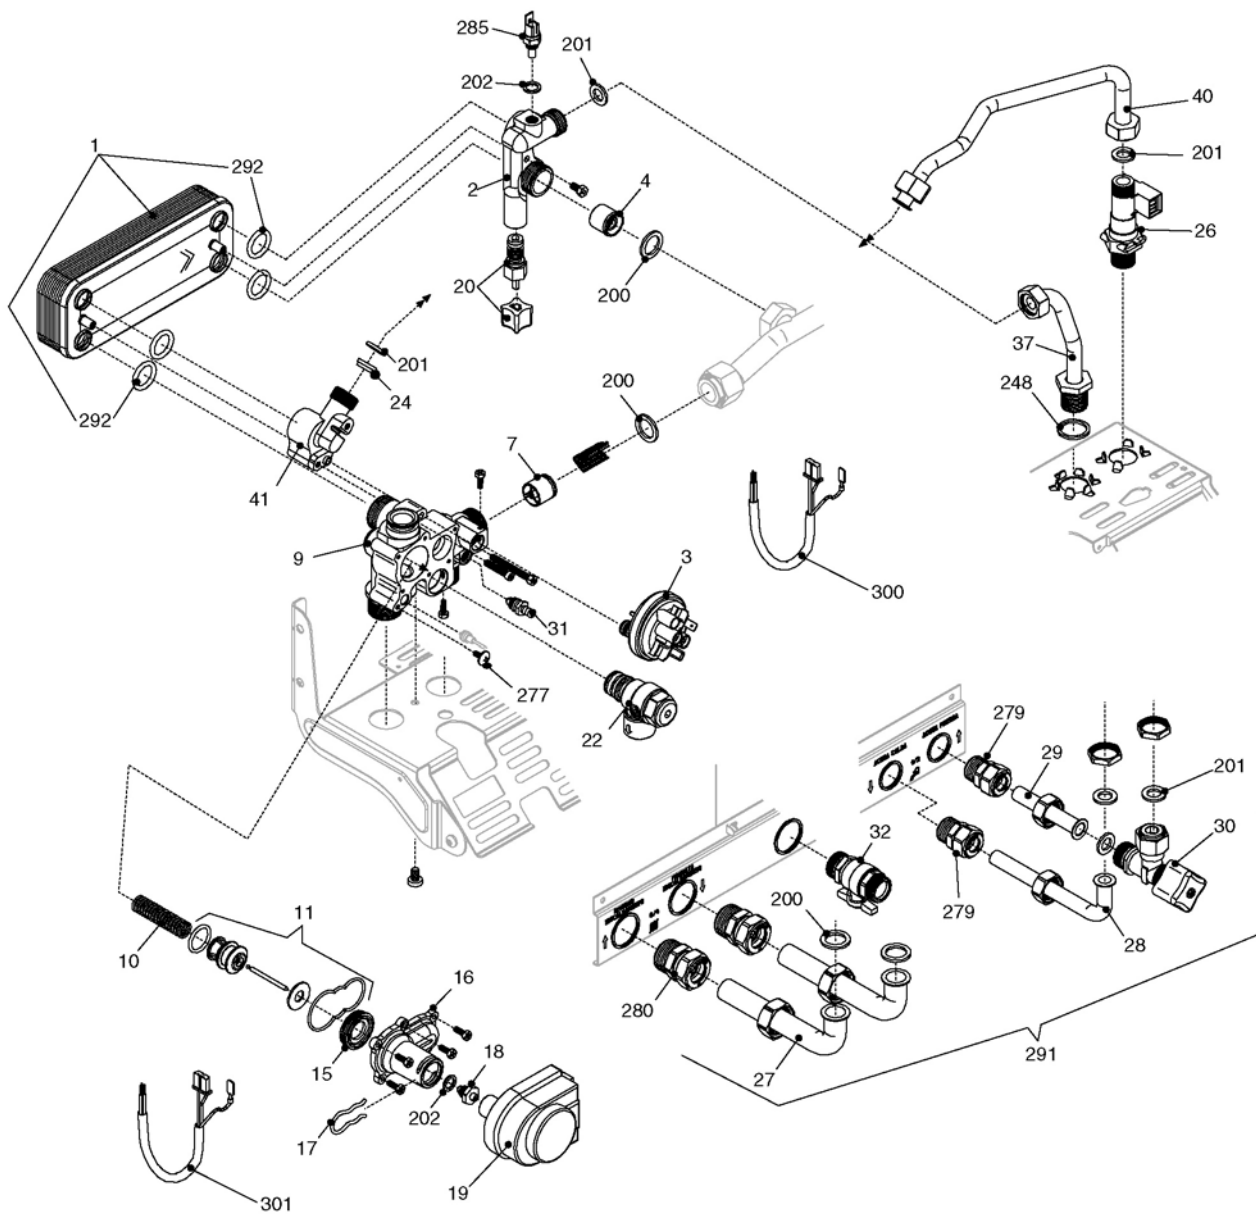

Super Exclusive Mix 32 CSI EV

КОРПУС, ОБЛИЦОВКА, ПАНЕЛЬ УПРАВЛЕНИЯ

Super Exclusive Mix 32 CSI EV

КОРПУС, ОБЛИЦОВКА, ПАНЕЛЬ УПРАВЛЕНИЯ

№	Наименование	Артикул
1	Рама котла	01005099
6	Решетка	1913
12	Манометр	1857
16	Предохранитель 2а	8968
17	Предохранитель 100 ма	1947
18	Крышка блока управления	10021849
19	Плата контроля ионизации	10021848
20	Управляющая электронная плата	10024731
26	Панель управления	10024566
31	Облицовка	2062
33	Торговая марка	1883
38	Регулирующая электронная плата	10024558
39	Пружина	1862
40	Откидная панель	10024557
43	Защелка	1864
48	Светодиод	1858
49	Заглушка таймера	8654
50	Шпилька	1867
51	Заглушка	1861
53	Ручка регулирования температуры	01005072
54	Ручка переключения режимов	01005073
212	Винт	5080
226	Клипсы	5128
261	Стопорное кольцо	1869
262	Трансформатор розжига	10022659
300	Электропроводка блока управления	10021117

Super Exclusive Mix 32 CSI EV ГИДРАВЛИЧЕСКАЯ ГРУППА 1

Super Exclusive Mix 32 CSI EV ГИДРАВЛИЧЕСКАЯ ГРУППА 1

№	Наименование	Артикул
1	Вторичный теплообменник	1957
2	Присоединительный узел	10021005
3	Прессостат	2044
4	Обратный клапан	2908
7	Клапан байпас	1552
9	Гидравлический блок	10020439
10	Пружина	6862
11	Группа 3-х ходового клапана в сборе	01005127
15	Втулка	7134
16	Крышка 3-х ходового клапана	2904
17	Пружинная скоба	2906
18	Втулка сальниковая	6919
19	Сервопривод	2905
20	Краник подпитки	10021006
22	Сбросной клапан	2907
24	Regolatore di flusso e14 ro	1956
26	Датчик протока	10022348
27	Трубка соедин.вход-выход	2576
28	Rampa collegam.uscita sanit	2577
29	Rampa collegam.rubin.sanita	2578
30	Кран гвс se	1888
31	Сливной кран	01005137
32	Газовый кран	1889
37	Патрубок	1631
40	Патрубок	10022125
41	Группа подсоединения	2903
200	Прокладка	5023
201	Прокладка	5026
202	Прокладка	5041
248	Прокладка	5208
277	Винт	6903
279	Соединение в сборе	2579
280	Соединение в сборе	2580
285	Датчик ntc	8484
291	Комплект патрубков и кранов	01005044
292	Сальник	7999
300	Кабель прессостата	10020530
301	Кабель сервопривода	1873