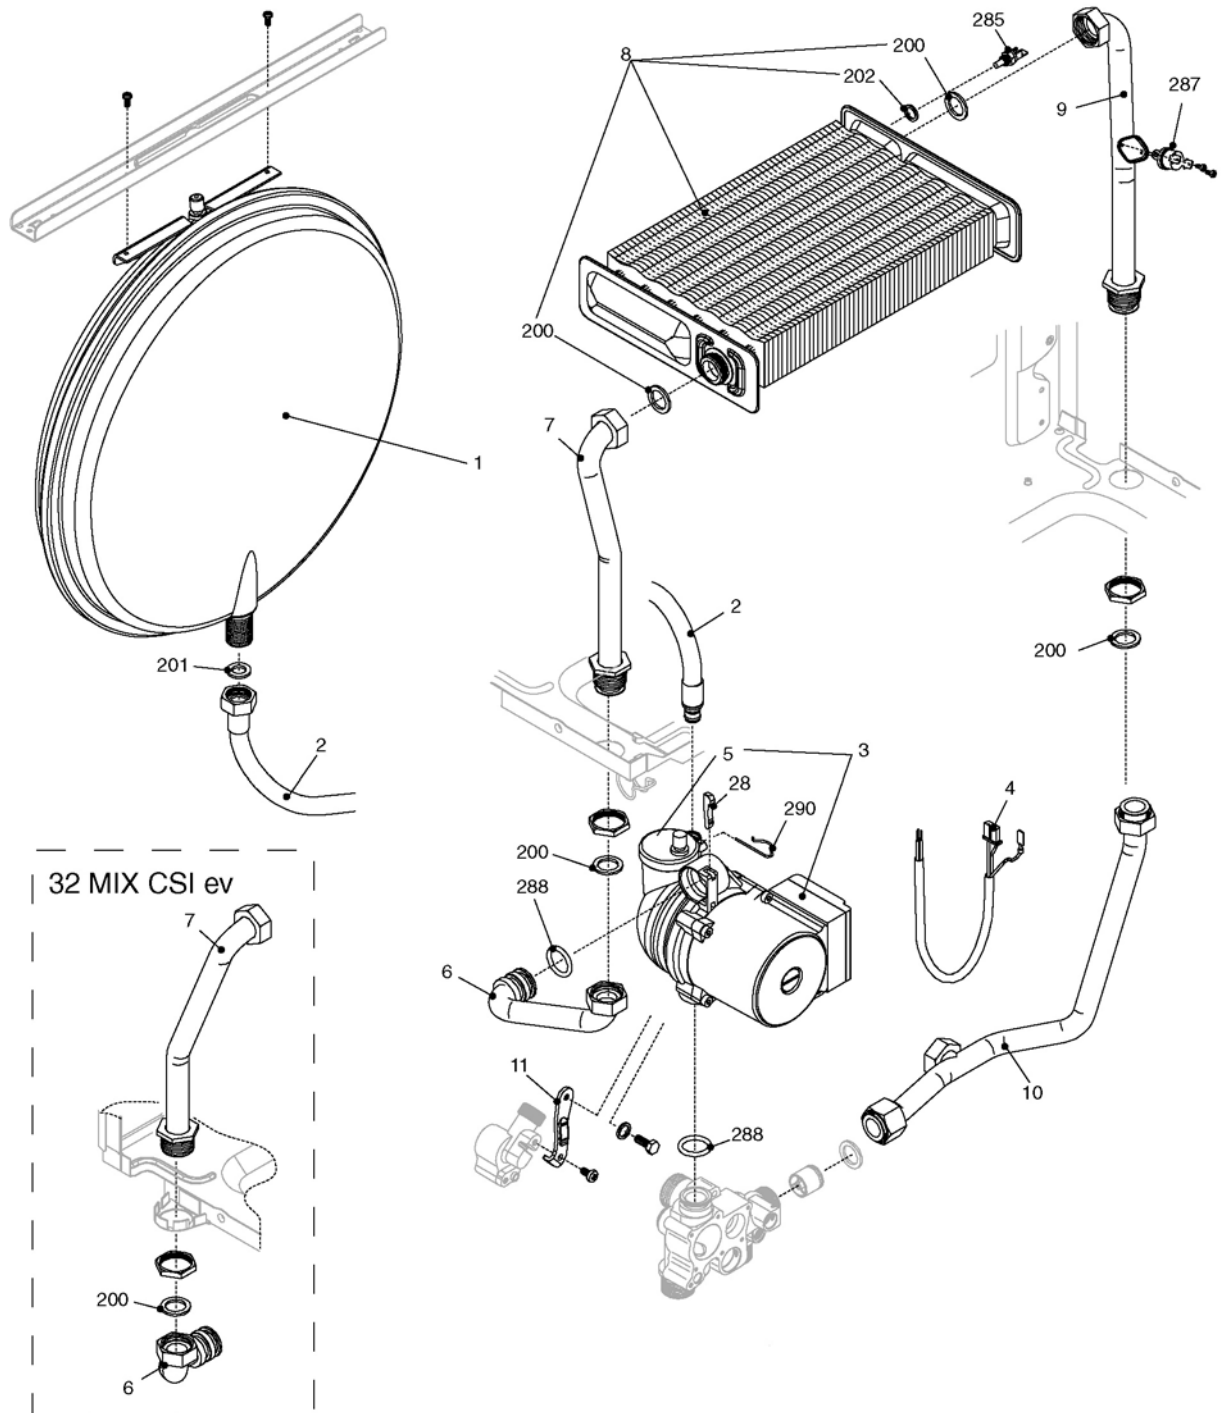

Super Exclusive Mix 32 CSI EV ГИДРАВЛИЧЕСКАЯ ГРУППА 2

Super Exclusive Mix 32 CSI EV ГИДРАВЛИЧЕСКАЯ ГРУППА 2

№	Наименование	Артикул
1	Расширительный бак	2573
2	Патрубок расширительного бака	2164
3	Насос	10020438
4	Кабель насоса	1845
5	Автоматический воздухоотводчик	0439
6	Патрубок	10023209
7	Патрубок	2051
8	Первичный теплообменник	10020513
9	Патрубок	10020519
10	Патрубок	10023208
11	Крепежная скоба	2940
28	Палец	9263
200	Прокладка	5023
201	Прокладка	5026
202	Прокладка	5041
285	Датчик ntc	8484
287	Предельный термостат	2258
288	Сальник	6898
290	Пружинная скоба	2165