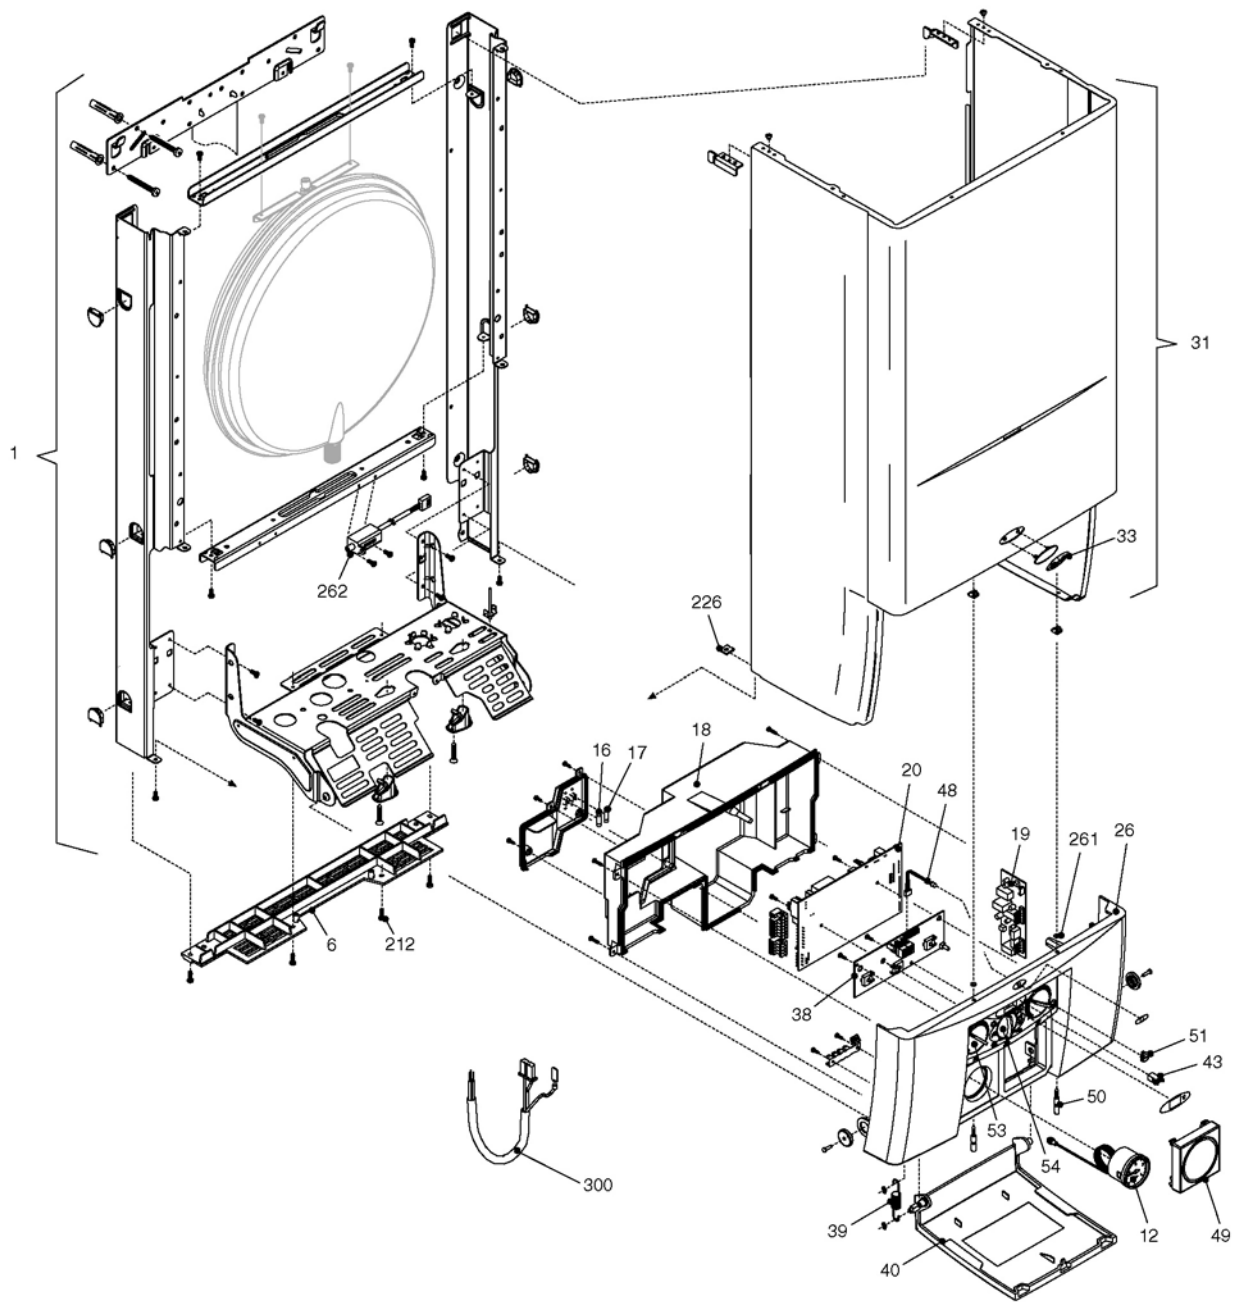

Super Exclusive Mix 32 CSI EV

КОРПУС, ОБЛИЦОВКА, ПАНЕЛЬ УПРАВЛЕНИЯ

Super Exclusive Mix 32 CSI EV

КОРПУС, ОБЛИЦОВКА, ПАНЕЛЬ УПРАВЛЕНИЯ

№	Наименование	Артикул
1	Рама котла	01005099
6	Решетка	1913
12	Манометр	1857
16	Предохранитель 2а	8968
17	Предохранитель 100 ма	1947
18	Крышка блока управления	10021849
19	Плата контроля ионизации	10021848
20	Управляющая электронная плата	10024731
26	Панель управления	10024566
31	Облицовка	2062
33	Торговая марка	1883
38	Регулирующая электронная плата	10024558
39	Пружина	1862
40	Откидная панель	10024557
43	Защелка	1864
48	Светодиод	1858
49	Заглушка таймера	8654
50	Шпилька	1867
51	Заглушка	1861
53	Ручка регулирования температуры	01005072
54	Ручка переключения режимов	01005073
212	Винт	5080
226	Клипсы	5128
261	Стопорное кольцо	1869
262	Трансформатор розжига	10022659
300	Электропроводка блока управления	10021117

Super Exclusive Mix 32 CSI EV ГИДРАВЛИЧЕСКАЯ ГРУППА 1

Super Exclusive Mix 32 CSI EV ГИДРАВЛИЧЕСКАЯ ГРУППА 1

№	Наименование	Артикул
1	Вторичный теплообменник	1957
2	Присоединительный узел	10021005
3	Прессостат	2044
4	Обратный клапан	2908
7	Клапан байпас	1552
9	Гидравлический блок	10020439
10	Пружина	6862
11	Группа 3-х ходового клапана в сборе	01005127
15	Втулка	7134
16	Крышка 3-х ходового клапана	2904
17	Пружинная скоба	2906
18	Втулка сальниковая	6919
19	Сервопривод	2905
20	Краник подпитки	10021006
22	Сбросной клапан	2907
24	Regolatore di flusso e14 ro	1956
26	Датчик протока	10022348
27	Трубка соедин.вход-выход	2576
28	Rampa collegam.uscita sanit	2577
29	Rampa collegam.rubin.sanita	2578
30	Кран гвс se	1888
31	Сливной кран	01005137
32	Газовый кран	1889
37	Патрубок	1631
40	Патрубок	10022125
41	Группа подсоединения	2903
200	Прокладка	5023
201	Прокладка	5026
202	Прокладка	5041
248	Прокладка	5208
277	Винт	6903
279	Соединение в сборе	2579
280	Соединение в сборе	2580
285	Датчик ntc	8484
291	Комплект патрубков и кранов	01005044
292	Сальник	7999
300	Кабель прессостата	10020530
301	Кабель сервопривода	1873