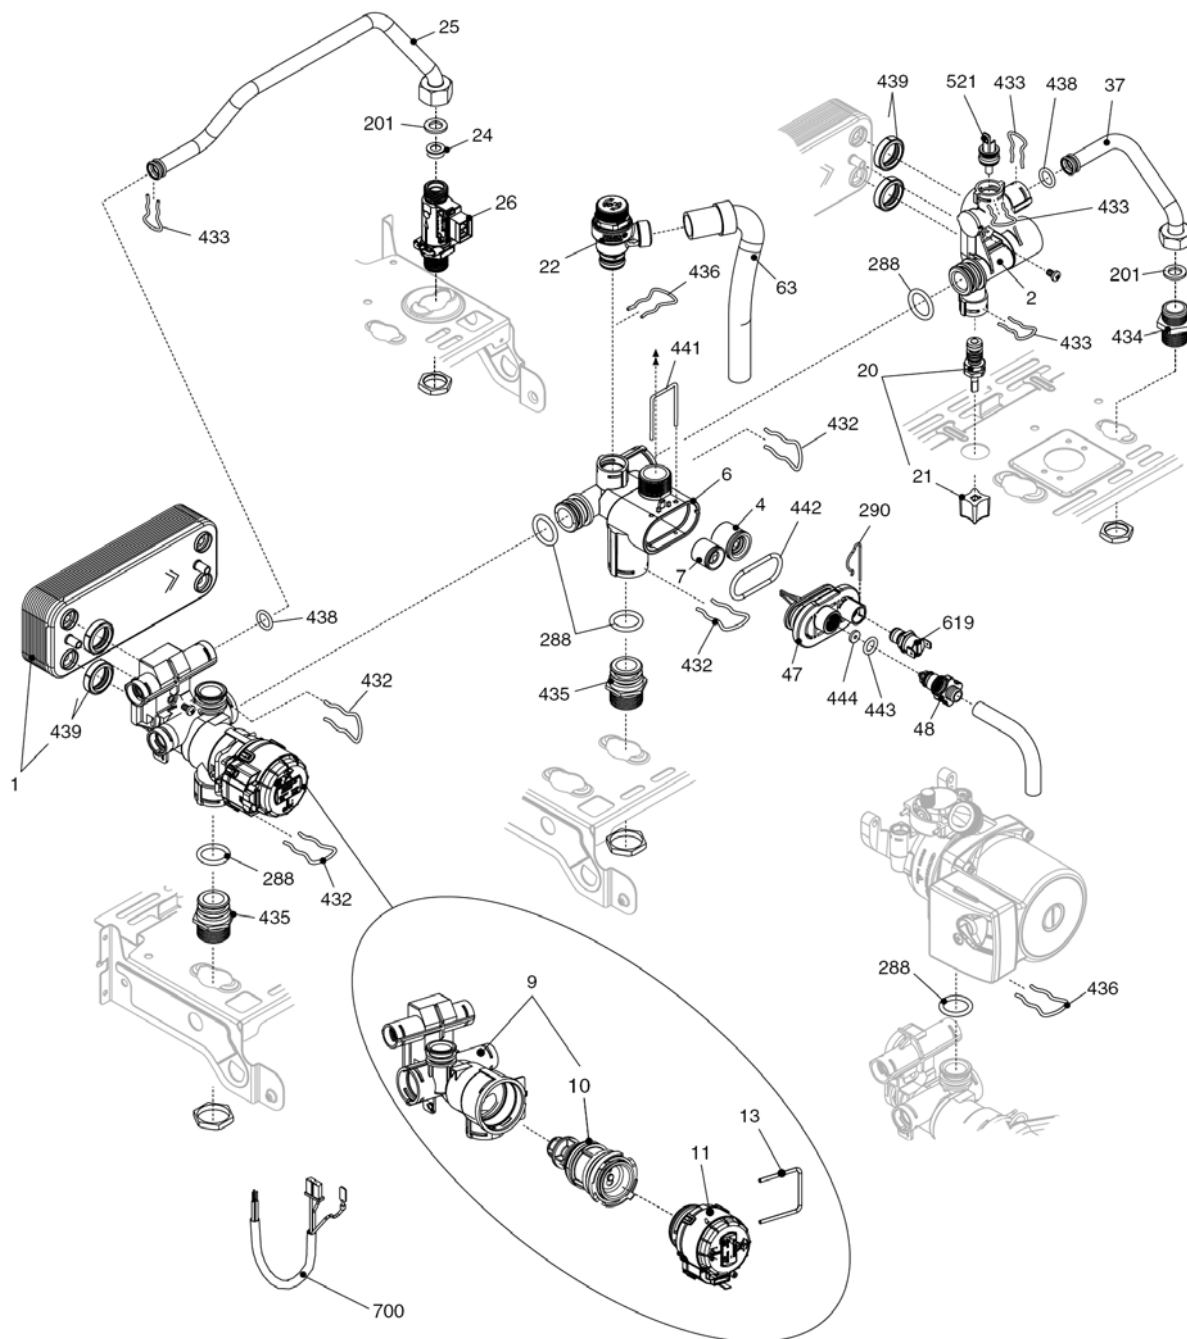

City 24 CAI

MODELLO	CODICE	
	MTN	GPL
City 24 CAI	20087845 (M1Y)	-

Russia

Cod.E954 Rev.0.0 (07/2014)

City 24 CAI

КОРПУС, ОБЛИЦОВКА, ПАНЕЛЬ УПРАВЛЕНИЯ

№	Наименование	Артикул
1	Рама котла	20057526
12	Манометр	20049617
18	Крышка задняя панели управления	20049616
20	Плата управления	20049611
26	Панель управления	20050169
27	Ручка	20028780
31	Кожух	20049697
34	Панель	20049610
104	Защита	20013584
226	Пружинная скоба	R5128
300	Кабель низкого напряжения	20013588
300	Кабель высокого напряжения	20005572
300	Кабель электропитания	R1547

№	Наименование	Артикул
1	Теплообменник ГВС	R8036
2	Муфта	R10026151
4	Обратный клапан	R10025056
6	Узел байпаса	R10024641
7	Клапан байпаса	R2047
9	3-х ходовой клапан в сборе	20021496
10	Патрон 3-х ходового клапана	20043594
11	Привод	20017594
13	Шпонка	20017598
20	Кран подпитки	20035649
21	Ручка крана подпитки	20035648
22	Сбросной клапан	20043820
24	Ограничитель протока	R10024987
25	Трубка	20011423
26	Датчик протока	20069786
37	Трубка	R10025840
47	Крышка узла байпаса	R10024643
48	Кран слива	R10024646
63	Трубка	R10025058
201	Прокладка	R5026
288	Сальник	R6898
290	Пружинная скоба	R2165
432	Пружинная скоба	R10024958
433	Пружинная скоба	R10024986
434	Ниппель	R10024985
435	Муфта	R10025059
436	Пружинная скоба	R10025062
438	Сальник	R10024988
439	Прокладка	R10025067
441	Пружинная скоба	R10025063
442	Прокладка	R10025065
443	Прокладка	R10025064
444	Прокладка	R10025066
521	Датчик NTC	R10027351
619	Реле давления воды	20003181
700	Кабель сервопривода	20017596

№	Наименование	Артикул
1	Расширительный бак	R2204
2	Гибкий патрубок	R10025188
3	Насос	R10027571
4	Воздухоотводчик	R10025485
7	Трубка	20091527
8	Теплообменник	20083225
9	Трубка	20091526
200	Прокладка	R5023
201	Прокладка	R5026
290	Пружинная скоба	R2165
624	Клипсы	R5472
625	Температурное реле	20005585
679	Шпонка	20024086
680	Сальник	20024869
806	Датчик NTC	20067813