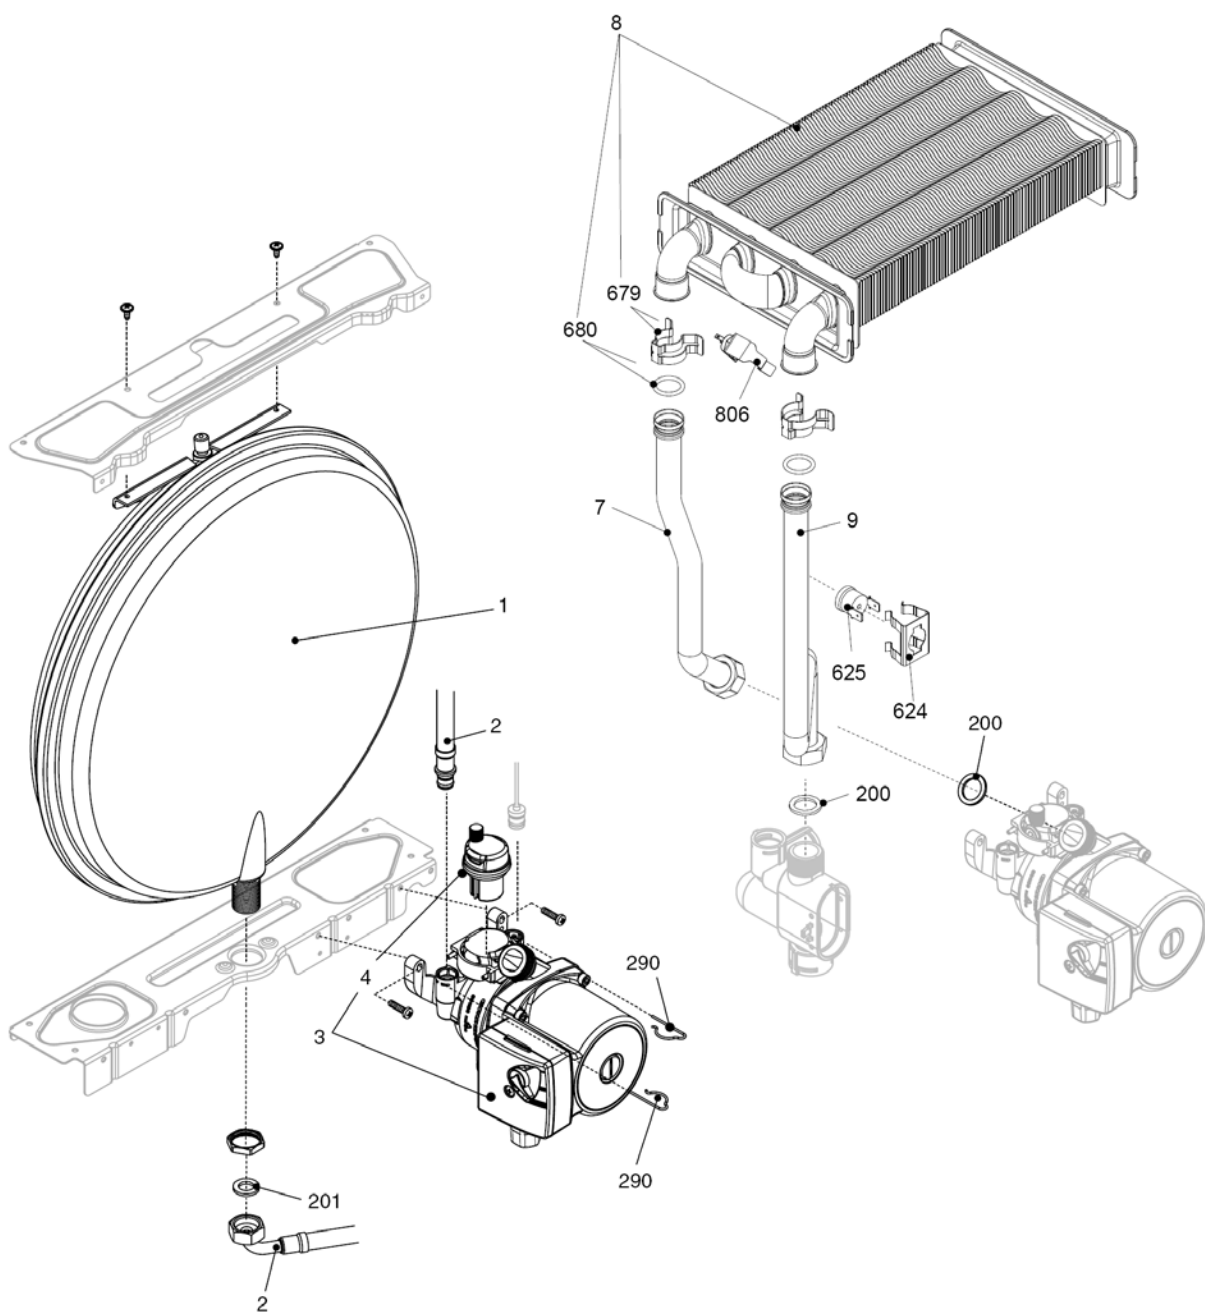

City 24 CAI

MODELLO	CODICE	
	MTN	GPL
City 24 CAI	20087845 (M1Y)	-

Russia

Cod.E954 Rev.0.0 (07/2014)

City 24 CAI

КОРПУС, ОБЛИЦОВКА, ПАНЕЛЬ УПРАВЛЕНИЯ

№	Наименование	Артикул
1	Рама котла	20057526
12	Манометр	20049617
18	Крышка задняя панели управления	20049616
20	Плата управления	20049611
26	Панель управления	20050169
27	Ручка	20028780
31	Кожух	20049697
34	Панель	20049610
104	Защита	20013584
226	Пружинная скоба	R5128
300	Кабель низкого напряжения	20013588
300	Кабель высокого напряжения	20005572
300	Кабель электропитания	R1547

№	Наименование	Артикул
1	Теплообменник ГВС	R8036
2	Муфта	R10026151
4	Обратный клапан	R10025056
6	Узел байпаса	R10024641
7	Клапан байпаса	R2047
9	3-х ходовой клапан в сборе	20021496
10	Патрон 3-х ходового клапана	20043594
11	Привод	20017594
13	Шпонка	20017598
20	Кран подпитки	20035649
21	Ручка крана подпитки	20035648
22	Сбросной клапан	20043820
24	Ограничитель протока	R10024987
25	Трубка	20011423
26	Датчик протока	20069786
37	Трубка	R10025840
47	Крышка узла байпаса	R10024643
48	Кран слива	R10024646
63	Трубка	R10025058
201	Прокладка	R5026
288	Сальник	R6898
290	Пружинная скоба	R2165
432	Пружинная скоба	R10024958
433	Пружинная скоба	R10024986
434	Ниппель	R10024985
435	Муфта	R10025059
436	Пружинная скоба	R10025062
438	Сальник	R10024988
439	Прокладка	R10025067
441	Пружинная скоба	R10025063
442	Прокладка	R10025065
443	Прокладка	R10025064
444	Прокладка	R10025066
521	Датчик NTC	R10027351
619	Реле давления воды	20003181
700	Кабель сервопривода	20017596

№	Наименование	Артикул
1	Расширительный бак	R2204
2	Гибкий патрубок	R10025188
3	Насос	R10027571
4	Воздухоотводчик	R10025485
7	Трубка	20091527
8	Теплообменник	20083225
9	Трубка	20091526
200	Прокладка	R5023
201	Прокладка	R5026
290	Пружинная скоба	R2165
624	Клипсы	R5472
625	Температурное реле	20005585
679	Шпонка	20024086
680	Сальник	20024869
806	Датчик NTC	20067813