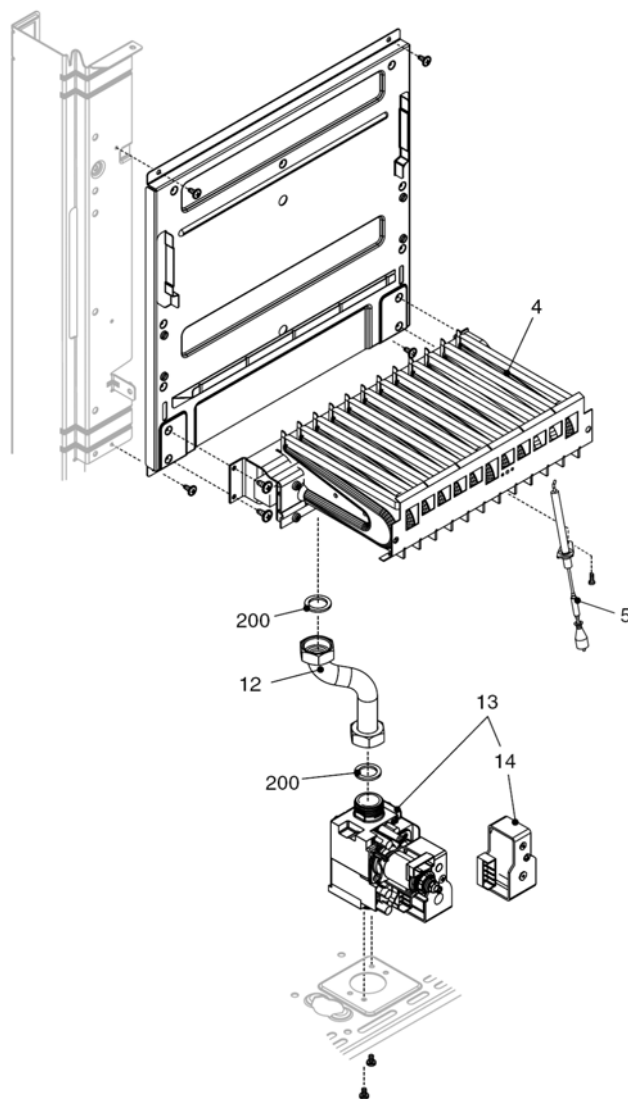

City 24 CAI

MODELLO	CODICE	
	MTN	GPL
City 24 CAI	20087845 (M1Y)	-

Russia

Cod.E954 Rev.0.0 (07/2014)

City 24 CAI

КОРПУС, ОБЛИЦОВКА, ПАНЕЛЬ УПРАВЛЕНИЯ

№	Наименование	Артикул
1	Рама котла	20057526
12	Манометр	20049617
18	Крышка задняя панели управления	20049616
20	Плата управления	20049611
26	Панель управления	20050169
27	Ручка	20028780
31	Кожух	20049697
34	Панель	20049610
104	Защита	20013584
226	Пружинная скоба	R5128
300	Кабель низкого напряжения	20013588
300	Кабель высокого напряжения	20005572
300	Кабель электропитания	R1547

№	Наименование	Артикул
1	Теплообменник ГВС	R8036
2	Муфта	R10026151
4	Обратный клапан	R10025056
6	Узел байпаса	R10024641
7	Клапан байпаса	R2047
9	3-х ходовой клапан в сборе	20021496
10	Патрон 3-х ходового клапана	20043594
11	Привод	20017594
13	Шпонка	20017598
20	Кран подпитки	20035649
21	Ручка крана подпитки	20035648
22	Сбросной клапан	20043820
24	Ограничитель протока	R10024987
25	Трубка	20011423
26	Датчик протока	20069786
37	Трубка	R10025840
47	Крышка узла байпаса	R10024643
48	Кран слива	R10024646
63	Трубка	R10025058
201	Прокладка	R5026
288	Сальник	R6898
290	Пружинная скоба	R2165
432	Пружинная скоба	R10024958
433	Пружинная скоба	R10024986
434	Ниппель	R10024985
435	Муфта	R10025059
436	Пружинная скоба	R10025062
438	Сальник	R10024988
439	Прокладка	R10025067
441	Пружинная скоба	R10025063
442	Прокладка	R10025065
443	Прокладка	R10025064
444	Прокладка	R10025066
521	Датчик NTC	R10027351
619	Реле давления воды	20003181
700	Кабель сервопривода	20017596

№	Наименование	Артикул
1	Расширительный бак	R2204
2	Гибкий патрубок	R10025188
3	Насос	R10027571
4	Воздухоотводчик	R10025485
7	Трубка	20091527
8	Теплообменник	20083225
9	Трубка	20091526
200	Прокладка	R5023
201	Прокладка	R5026
290	Пружинная скоба	R2165
624	Клипсы	R5472
625	Температурное реле	20005585
679	Шпонка	20024086
680	Сальник	20024869
806	Датчик NTC	20067813