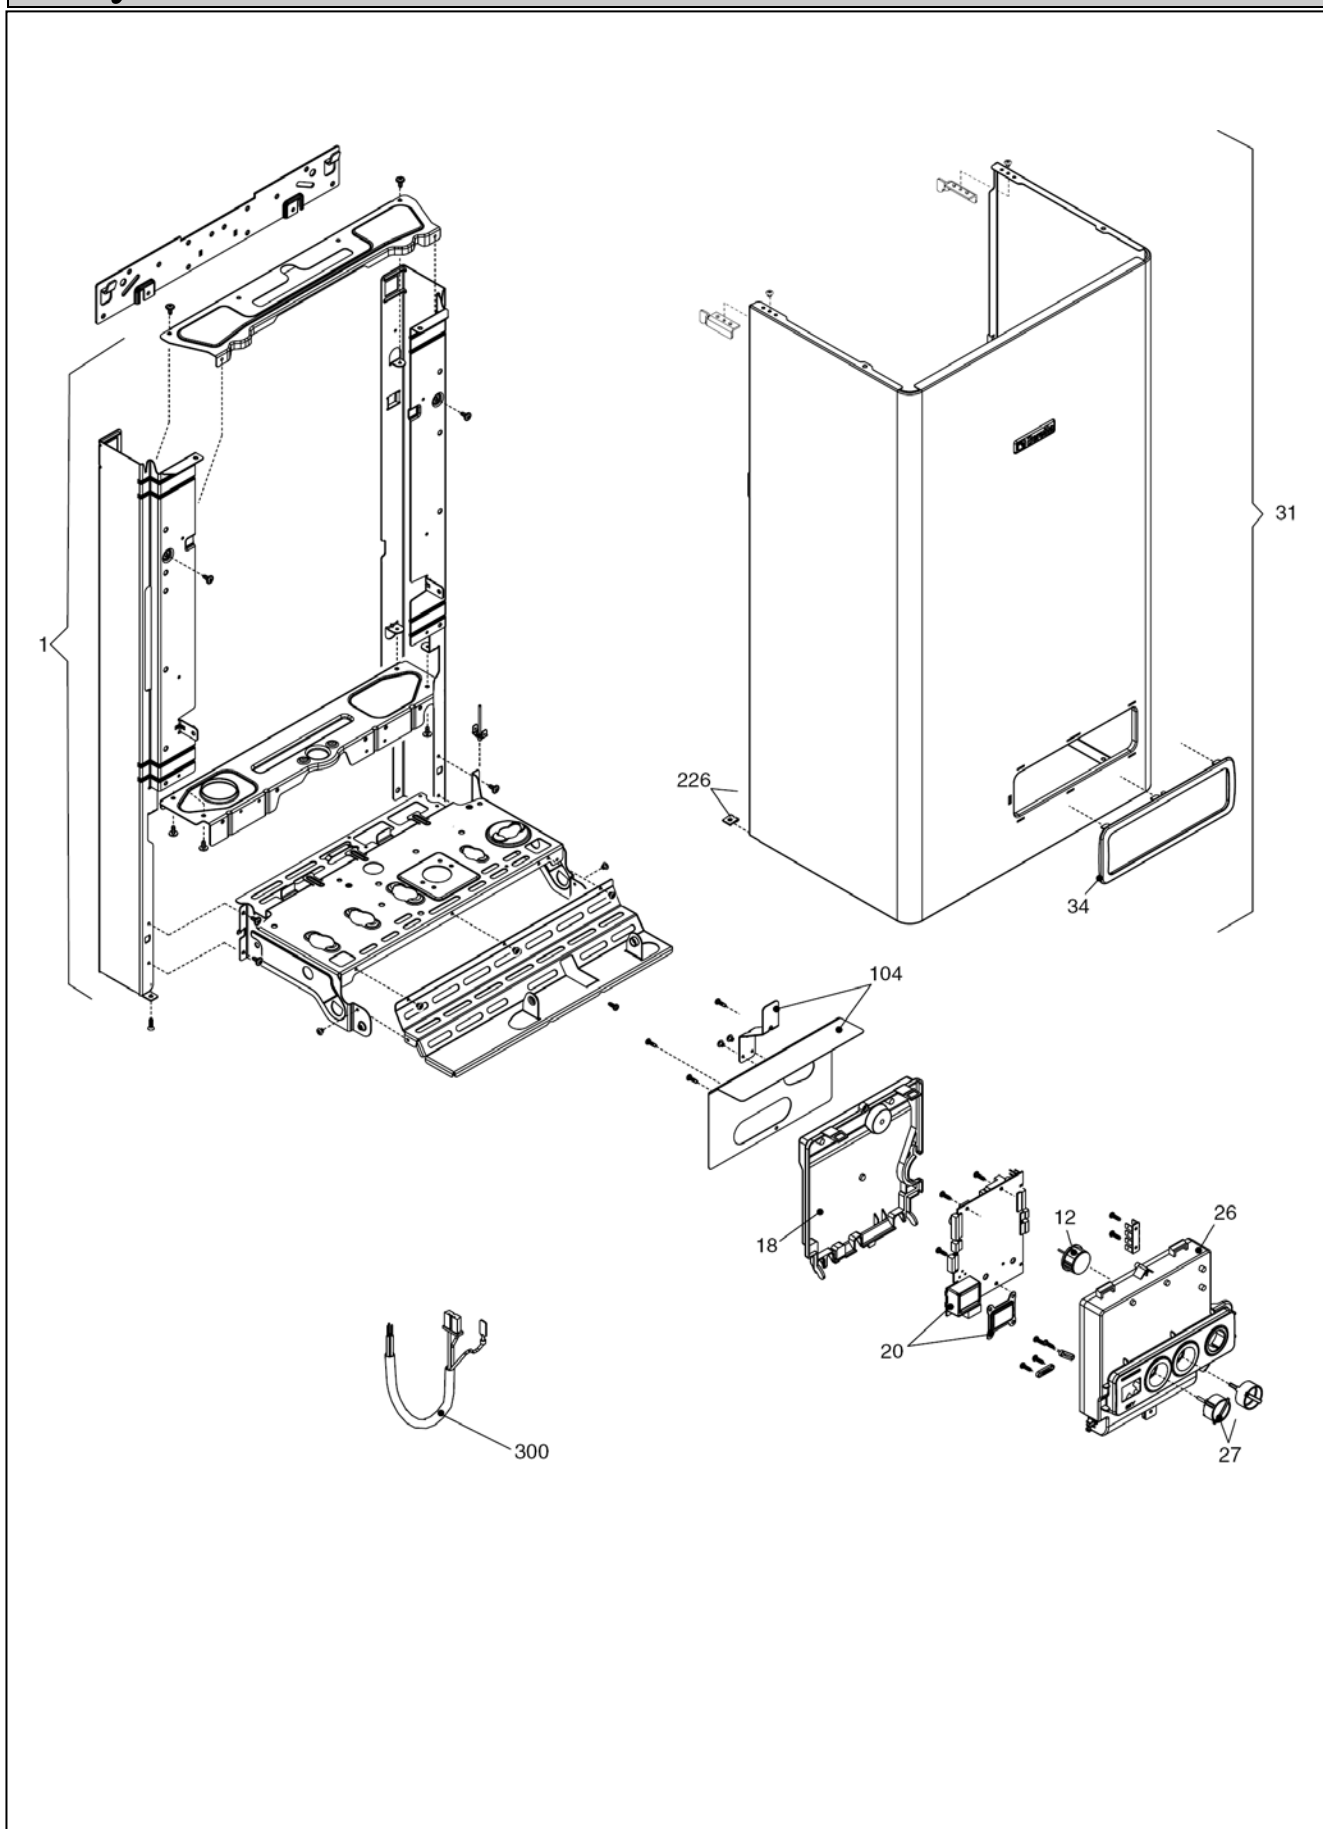

City 24 CAI

MODELLO	CODICE	
	MTN	GPL
City 24 CAI	20087845 (M1Y)	-

Russia

Cod.E954 Rev.0.0 (07/2014)

City 24 CAI

КОРПУС, ОБЛИЦОВКА, ПАНЕЛЬ УПРАВЛЕНИЯ

№	Наименование	Артикул
1	Рама котла	20057526
12	Манометр	20049617
18	Крышка задняя панели управления	20049616
20	Плата управления	20049611
26	Панель управления	20050169
27	Ручка	20028780
31	Кожух	20049697
34	Панель	20049610
104	Защита	20013584
226	Пружинная скоба	R5128
300	Кабель низкого напряжения	20013588
300	Кабель высокого напряжения	20005572
300	Кабель электропитания	R1547

№	Наименование	Артикул
1	Теплообменник ГВС	R8036
2	Муфта	R10026151
4	Обратный клапан	R10025056
6	Узел байпаса	R10024641
7	Клапан байпаса	R2047
9	3-х ходовой клапан в сборе	20021496
10	Патрон 3-х ходового клапана	20043594
11	Привод	20017594
13	Шпонка	20017598
20	Кран подпитки	20035649
21	Ручка крана подпитки	20035648
22	Сбросной клапан	20043820
24	Ограничитель протока	R10024987
25	Трубка	20011423
26	Датчик протока	20069786
37	Трубка	R10025840
47	Крышка узла байпаса	R10024643
48	Кран слива	R10024646
63	Трубка	R10025058
201	Прокладка	R5026
288	Сальник	R6898
290	Пружинная скоба	R2165
432	Пружинная скоба	R10024958
433	Пружинная скоба	R10024986
434	Ниппель	R10024985
435	Муфта	R10025059
436	Пружинная скоба	R10025062
438	Сальник	R10024988
439	Прокладка	R10025067
441	Пружинная скоба	R10025063
442	Прокладка	R10025065
443	Прокладка	R10025064
444	Прокладка	R10025066
521	Датчик NTC	R10027351
619	Реле давления воды	20003181
700	Кабель сервопривода	20017596