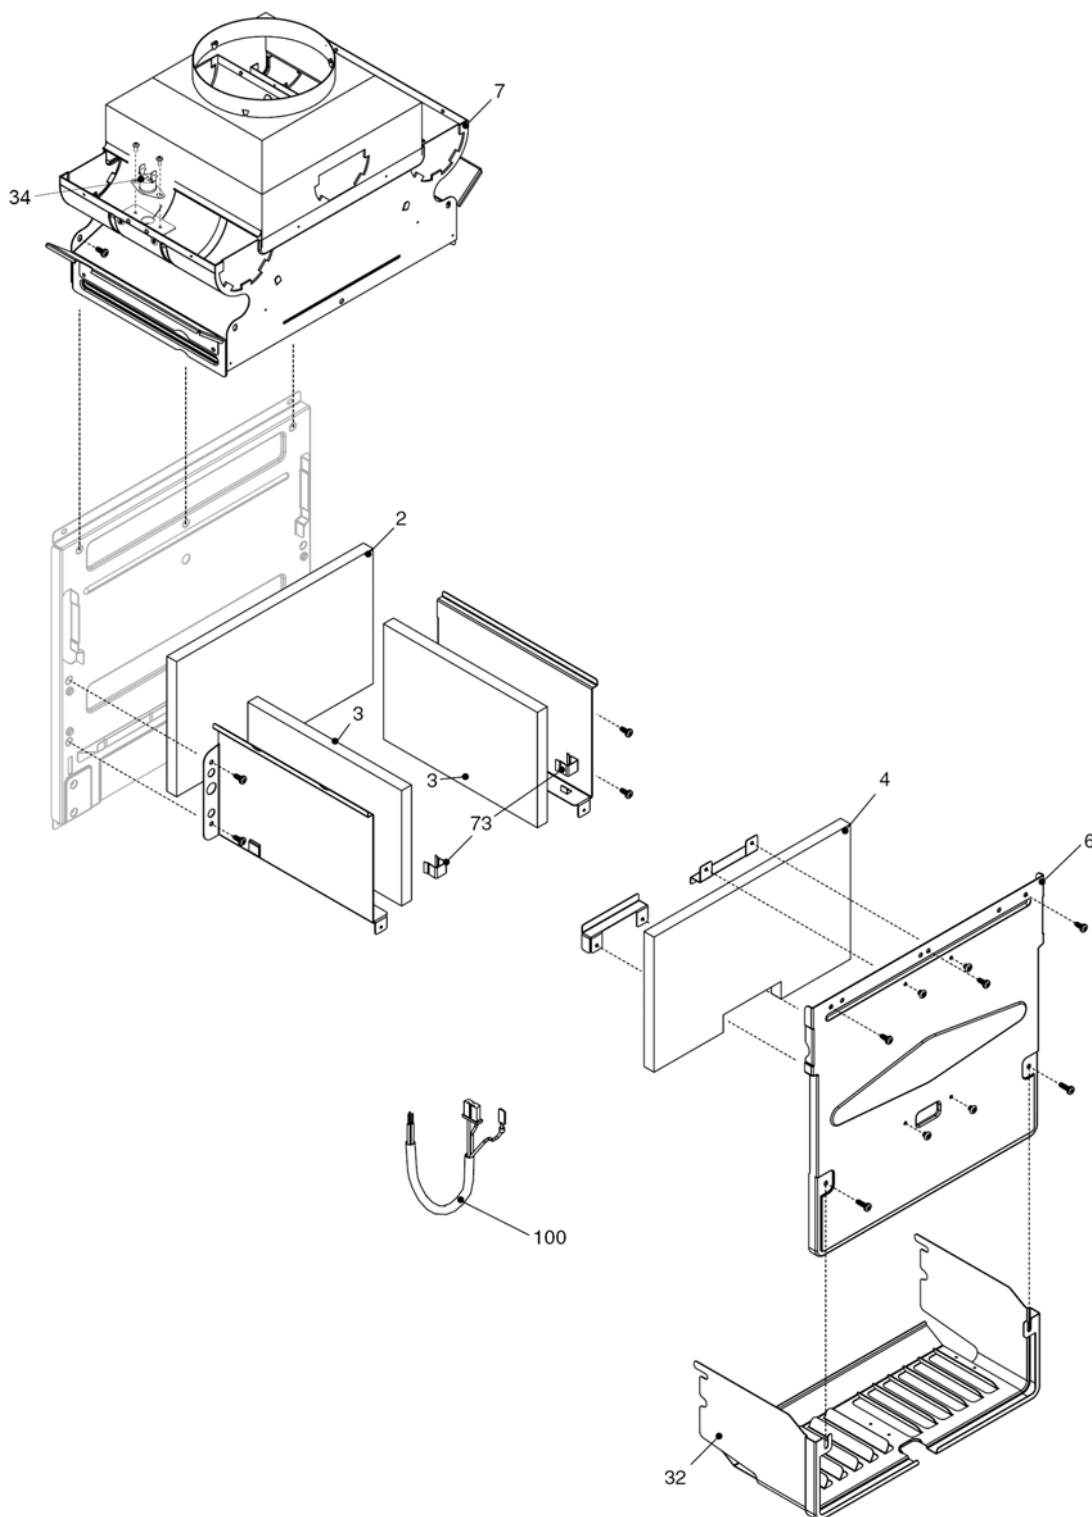

№	Наименование	Артикул
2	Теплоизоляция задняя	20013583
3	Теплоизоляция боковая	20000692
4	Теплоизоляция передняя	20013582
6	Крышка камеры сгорания	R2599
7	Колпак	20091282
32	Защитная решетка	R10024609
34	Температурное реле	20091280
73	Скоба	20013581
100	Кабель камеры сгорания	20083227