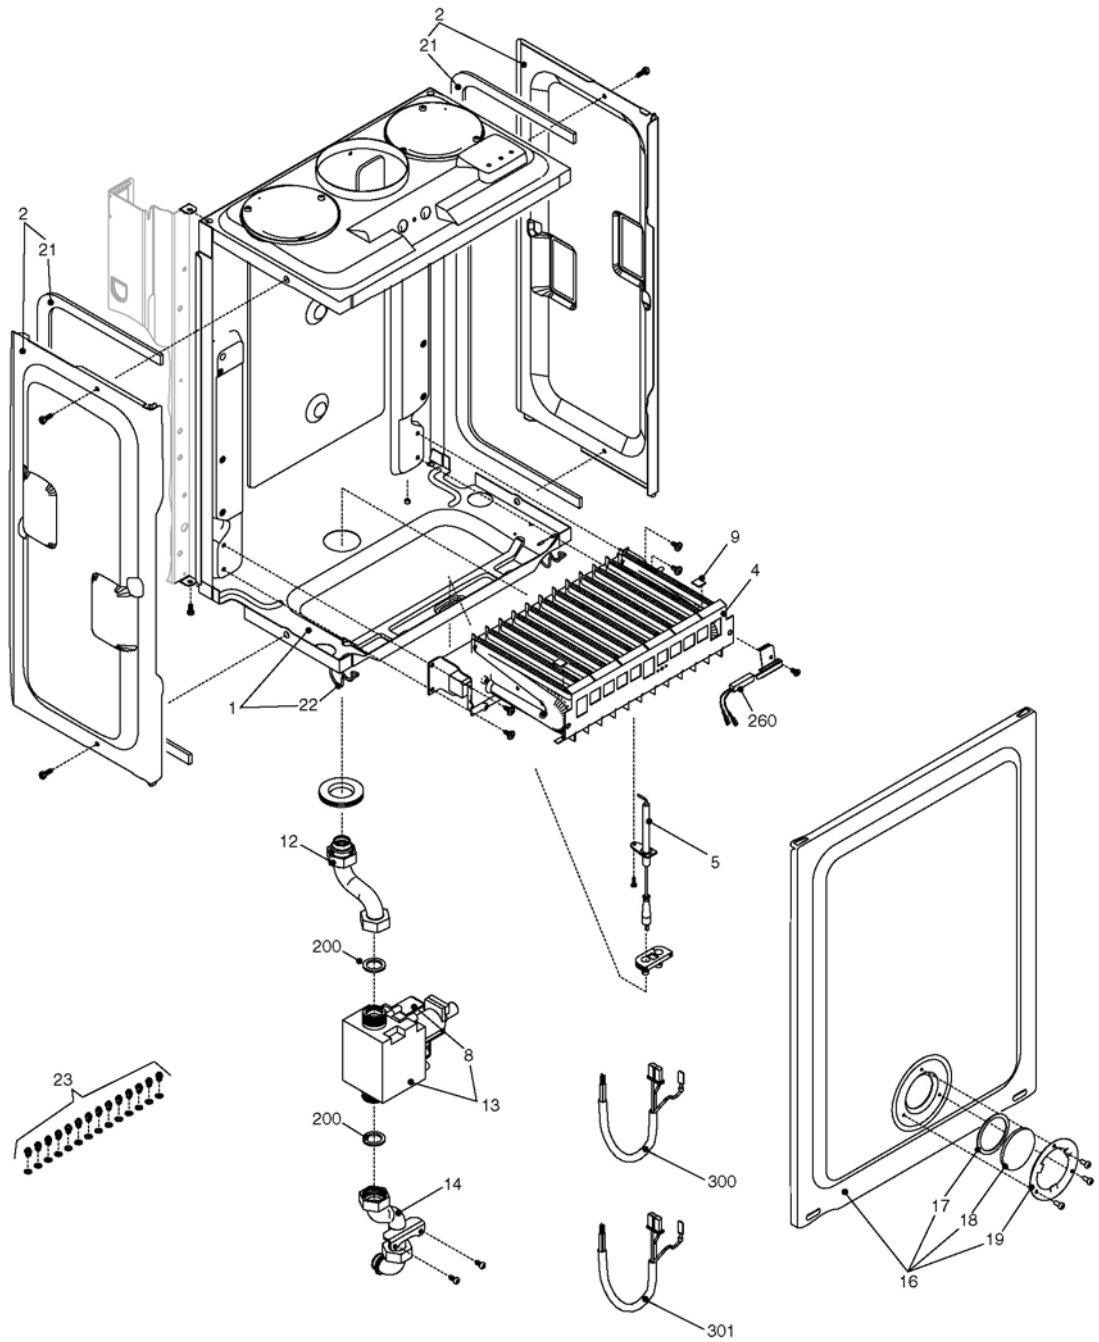

№	Наименование	28 RSI MIX
1	Камера сгорания	10022388
2	Боковая панель камеры сгорания	1549
4	Горелка для природного газа	5317
5	Электрод розжига и контроля пламени	10022027
8	Блок соленоидов	10020838
9	Пластина горелки	5172
12	Патрубок	1839
13	Газовая арматура	10021021
14	Патрубок	1840
16	Передняя панель камеры сгорания	10020217
17	Прокладка для стекла	5072
18	Стекло	3139
19	Фланец крепления стекла	4007
21	Прокладка	5905
22	Защелка	0442
23	Форсунки горелки GPL	2729
200	Прокладка	5023
260	Термостат	2600
300	Проводка газовой арматуры	10021947
301	Проводка модулятора	10022112
-	Комплект перевода на природный газ	-
-	Комплект перевода на сжиженный газ	-