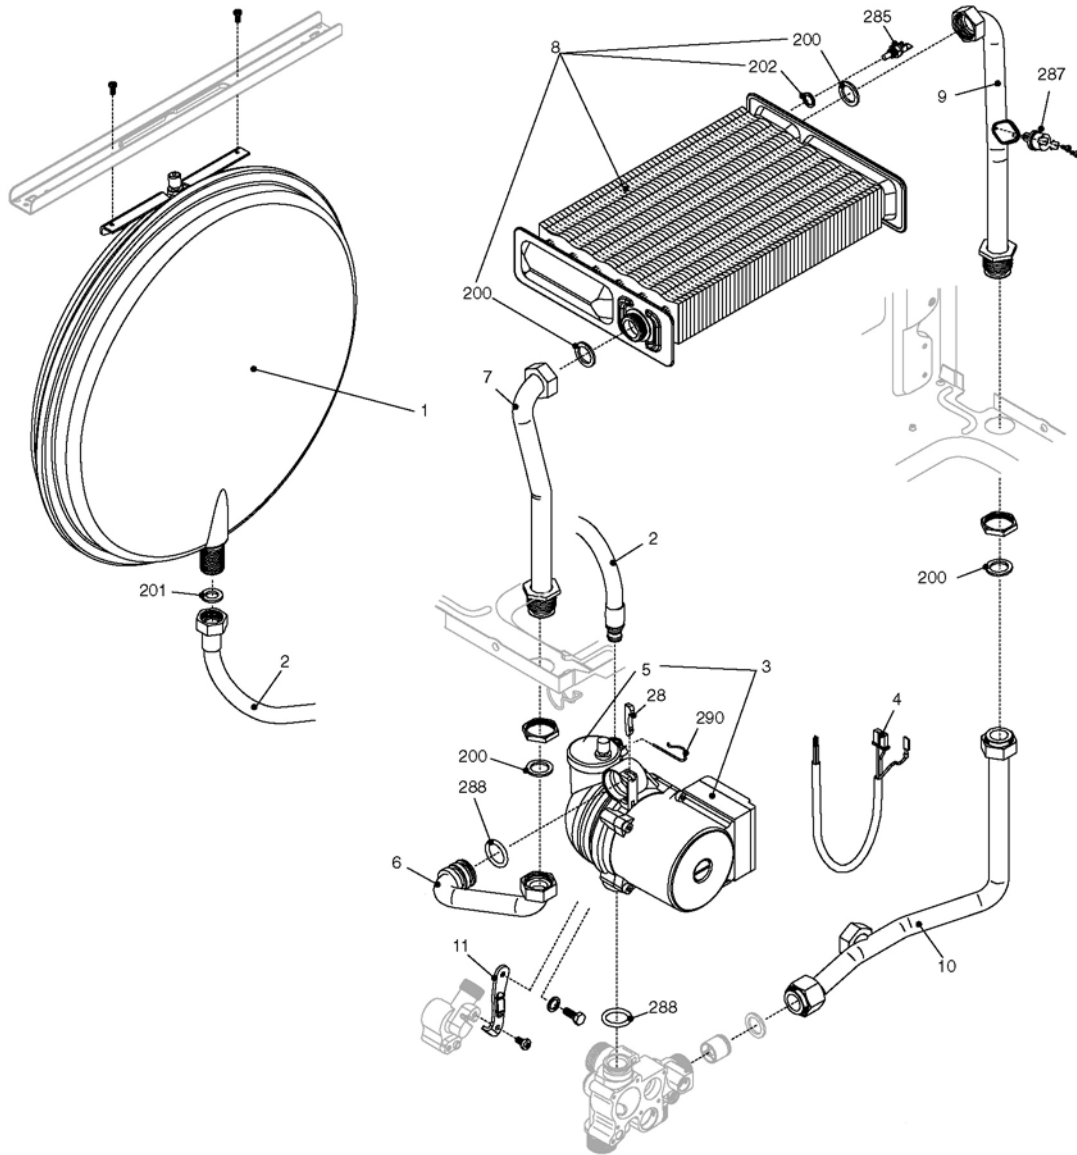

# Super Exclusive 28 RSI MIX

**КОРПУС, ОБЛИЦОВКА, ПАНЕЛЬ УПРАВЛЕНИЯ**

№	Наименование	28 RSI MIX
1	Рама в сборе	01005142
6	Решетка	1913
12	Манометр	1857
16	Предохранитель 2а	8968
17	Предохранитель 100 ма	1947
18	Крышка блока управления	10021849
19	Плата контроля ионизации	10021848
20	Управляющая электронная плата	10024326
26	Панель управления	10022015
31	Облицовка	1922
33	Торговая марка	1883
38	Регулирующая электронная плата	10020477
39	Пружина	1862
40	Крышка панели управления	10020998
43	Защелка	1864
48	Светодиод	1858
49	Заглушка таймера	8654
50	Perno filett.m4 fiss.cru	1867
51	Заглушка	1861
53	Ручка регулирования температуры	01005072
54	Ручка переключения режимов	01005073
212	Винт	5080
226	Клипсы	5128
260	Гайка	5230
261	Стопорное кольцо	1869
262	Трансформатор розжига	10022659
300	Электропроводка блока управления	10021117

**I модификация**

<b>№</b>	<b>Наименование</b>	<b>28 RSI MIX</b>
3	Прессостат	2044
7	Клапан байпаса	2047
9	Гидравлический блок	10020439
10	Пружина	6862
11	Группа 3-х ходового клапана в сборе	01005127
15	Втулка	7134
16	Крышка 3-х ходового клапана	2904
17	Пружинная скоба	2906
18	Втулка сальниковая	6919
19	Сервопривод	2905
22	Сбросной клапан	1806
27	Трубка соедин. вход-выход	2576
31	Сливной кран	01005137
32	Газовый кран	1889
37	Патрубок	10023190
201	Прокладка	5026
202	Прокладка	5041
248	Прокладка	5208
277	Винт	6903
280	Соединение в сборе	2580
285	Датчик ptc	8484
292	Сальник	7999
293	Ниппель	1476
294	Ниппель	1645
300	Кабель прессостата	10021660
301	Кабель сервопривода	1873