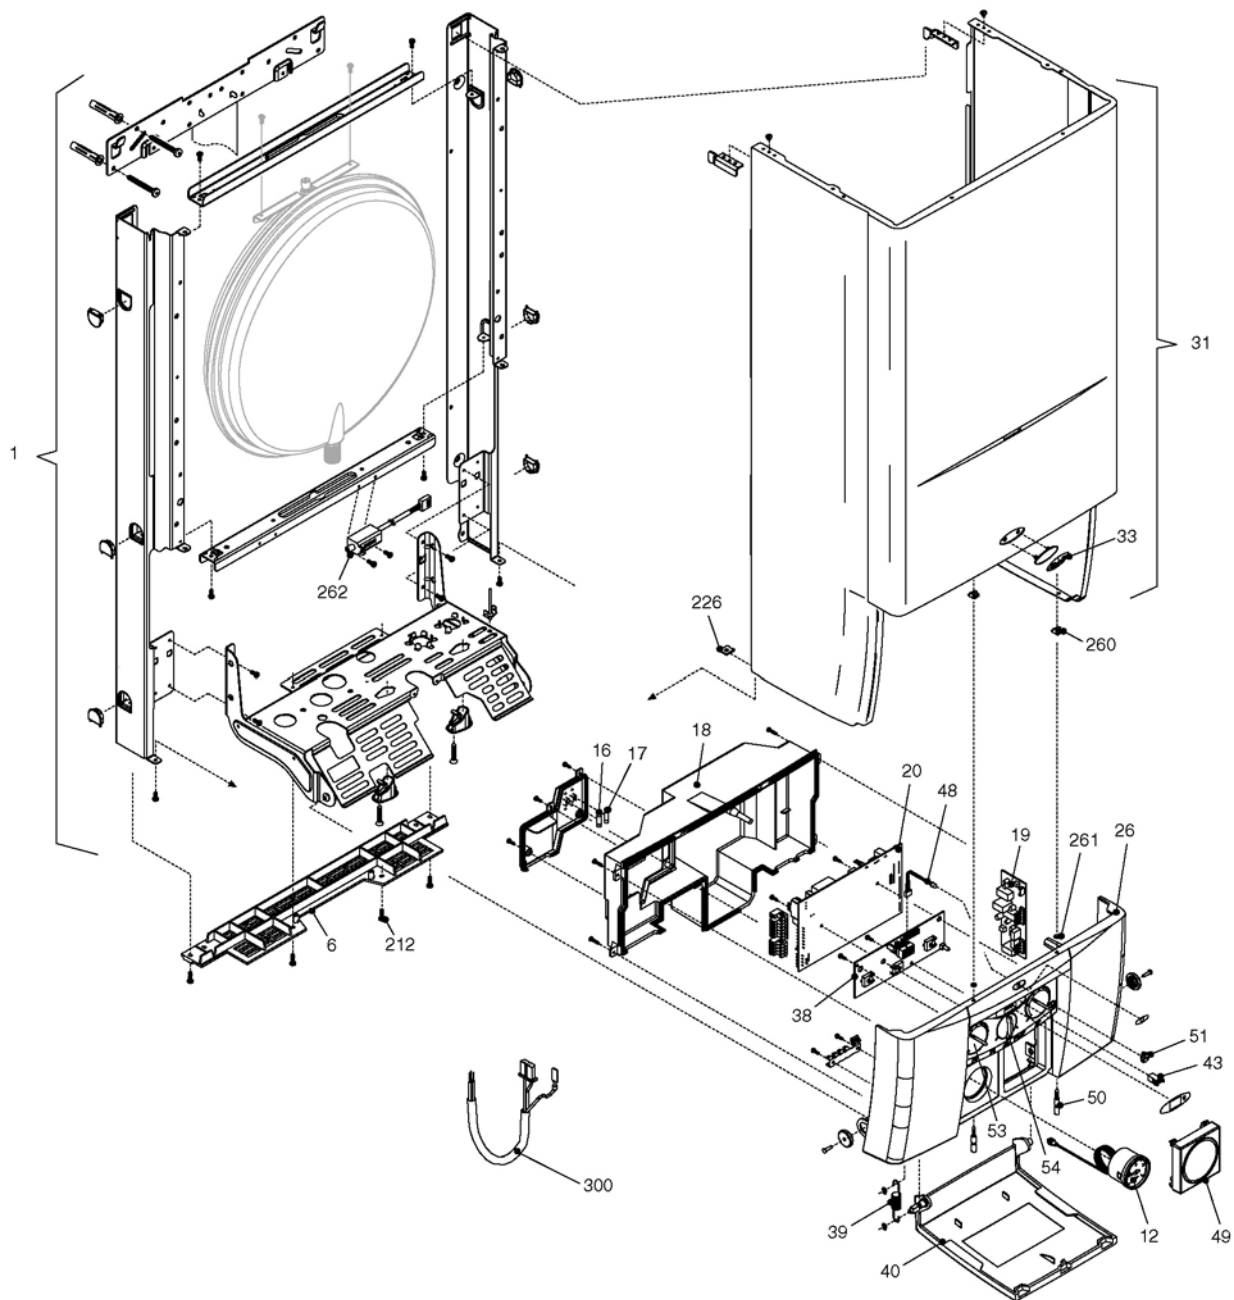

# Super Exclusive 28 RSI MIX

КОРПУС, ОБЛИЦОВКА, ПАНЕЛЬ УПРАВЛЕНИЯ

# Super Exclusive 28 RSI MIX

**КОРПУС, ОБЛИЦОВКА, ПАНЕЛЬ УПРАВЛЕНИЯ**

№	Наименование	28 RSI MIX
1	Рама в сборе	01005142
6	Решетка	1913
12	Манометр	1857
16	Предохранитель 2а	8968
17	Предохранитель 100 ма	1947
18	Крышка блока управления	10021849
19	Плата контроля ионизации	10021848
20	Управляющая электронная плата	10024326
26	Панель управления	10022015
31	Облицовка	1922
33	Торговая марка	1883
38	Регулирующая электронная плата	10020477
39	Пружина	1862
40	Крышка панели управления	10020998
43	Защелка	1864
48	Светодиод	1858
49	Заглушка таймера	8654
50	Perno filett.m4 fiss.cru	1867
51	Заглушка	1861
53	Ручка регулирования температуры	01005072
54	Ручка переключения режимов	01005073
212	Винт	5080
226	Клипсы	5128
260	Гайка	5230
261	Стопорное кольцо	1869
262	Трансформатор розжига	10022659
300	Электропроводка блока управления	10021117

**I модификация**

<b>№</b>	<b>Наименование</b>	<b>28 RSI MIX</b>
3	Прессостат	2044
7	Клапан байпаса	2047
9	Гидравлический блок	10020439
10	Пружина	6862
11	Группа 3-х ходового клапана в сборе	01005127
15	Втулка	7134
16	Крышка 3-х ходового клапана	2904
17	Пружинная скоба	2906
18	Втулка сальниковая	6919
19	Сервопривод	2905
22	Сбросной клапан	1806
27	Трубка соедин. вход-выход	2576
31	Сливной кран	01005137
32	Газовый кран	1889
37	Патрубок	10023190
201	Прокладка	5026
202	Прокладка	5041
248	Прокладка	5208
277	Винт	6903
280	Соединение в сборе	2580
285	Датчик ptc	8484
292	Сальник	7999
293	Ниппель	1476
294	Ниппель	1645
300	Кабель прессостата	10021660
301	Кабель сервопривода	1873