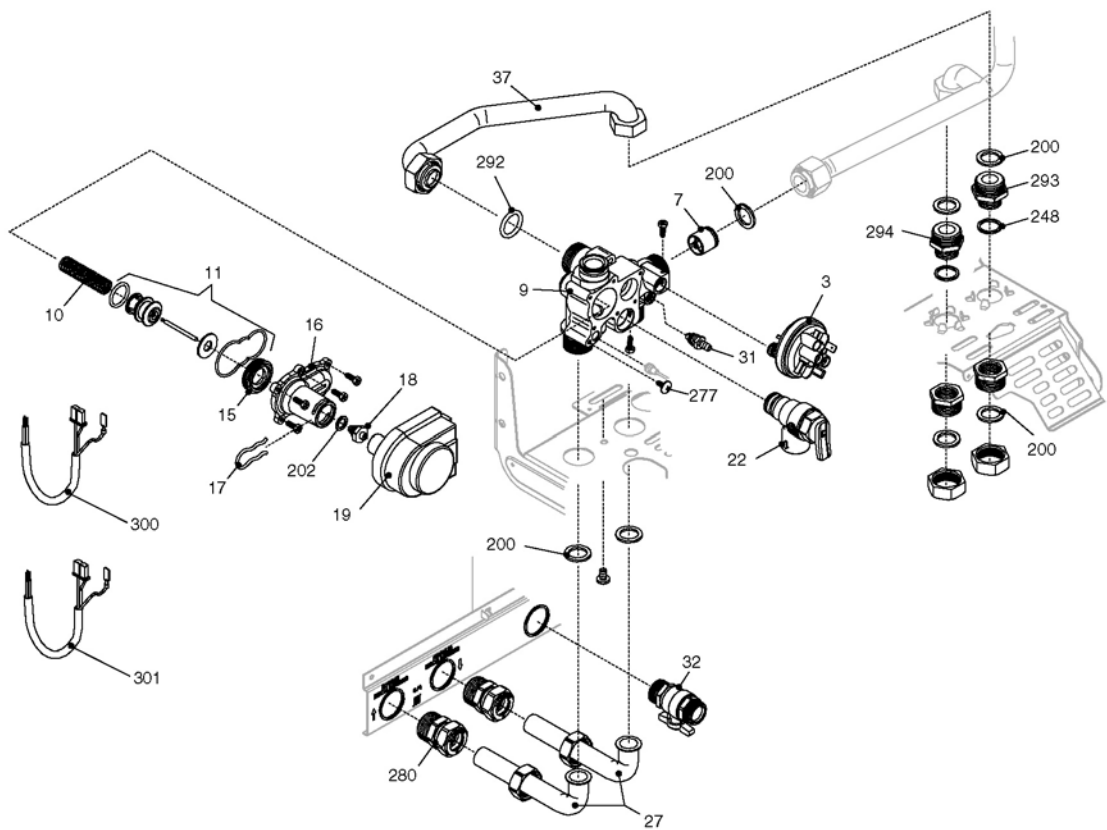

# Super Exclusive 28 RSI MIX

КОРПУС, ОБЛИЦОВКА, ПАНЕЛЬ УПРАВЛЕНИЯ

# Super Exclusive 28 RSI MIX

**КОРПУС, ОБЛИЦОВКА, ПАНЕЛЬ УПРАВЛЕНИЯ**

№	Наименование	28 RSI MIX
1	Рама в сборе	01005142
6	Решетка	1913
12	Манометр	1857
16	Предохранитель 2а	8968
17	Предохранитель 100 ма	1947
18	Крышка блока управления	10021849
19	Плата контроля ионизации	10021848
20	Управляющая электронная плата	10024326
26	Панель управления	10022015
31	Облицовка	1922
33	Торговая марка	1883
38	Регулирующая электронная плата	10020477
39	Пружина	1862
40	Крышка панели управления	10020998
43	Защелка	1864
48	Светодиод	1858
49	Заглушка таймера	8654
50	Perno filett.m4 fiss.cru	1867
51	Заглушка	1861
53	Ручка регулирования температуры	01005072
54	Ручка переключения режимов	01005073
212	Винт	5080
226	Клипсы	5128
260	Гайка	5230
261	Стопорное кольцо	1869
262	Трансформатор розжига	10022659
300	Электропроводка блока управления	10021117

**I модификация**

<b>№</b>	<b>Наименование</b>	<b>28 RSI MIX</b>
3	Прессостат	2044
7	Клапан байпаса	2047
9	Гидравлический блок	10020439
10	Пружина	6862
11	Группа 3-х ходового клапана в сборе	01005127
15	Втулка	7134
16	Крышка 3-х ходового клапана	2904
17	Пружинная скоба	2906
18	Втулка сальниковая	6919
19	Сервопривод	2905
22	Сбросной клапан	1806
27	Трубка соедин. вход-выход	2576
31	Сливной кран	01005137
32	Газовый кран	1889
37	Патрубок	10023190
201	Прокладка	5026
202	Прокладка	5041
248	Прокладка	5208
277	Винт	6903
280	Соединение в сборе	2580
285	Датчик ptc	8484
292	Сальник	7999
293	Ниппель	1476
294	Ниппель	1645
300	Кабель прессостата	10021660
301	Кабель сервопривода	1873