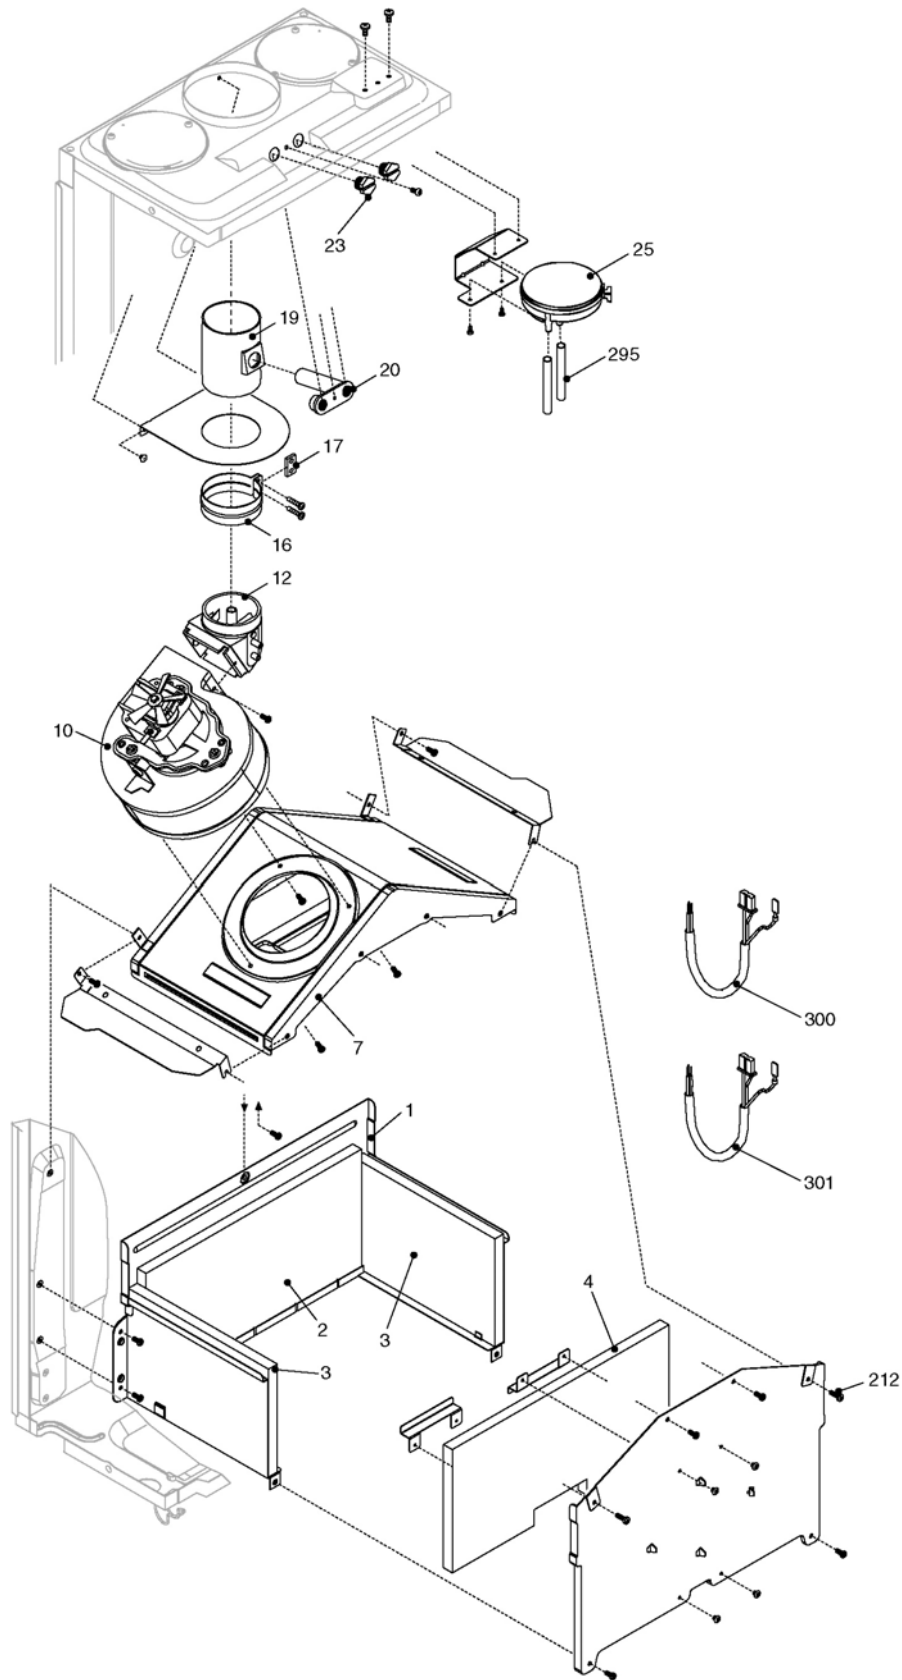

Super Exclusive 28 RSI MIX

ТОПОЧНАЯ ГРУППА2

№	Наименование	28 RSI MIX
1	Камера сгорания (комплект)	6028
2	Теплоизоляция задняя	5316
3	Теплоизоляция боковая	5271
4	Теплоизоляция передняя	5315
7	Assieme cappa super excl.es	2860
10	Ventilatore rle120/55461 81	2866
12	Патрубок вентилятора	10023182
16	Хомут	5916
17	Прокладка	5917
19	Патрубок	8083
20	Блок штуцеров	8085
23	Заглушка	8086
25	Прессостат	2677
212	Винт	5080
295	Силиконовая трубка	1457
300	Проводка камеры сгорания	10021065
301	Кабель вентилятора	1870