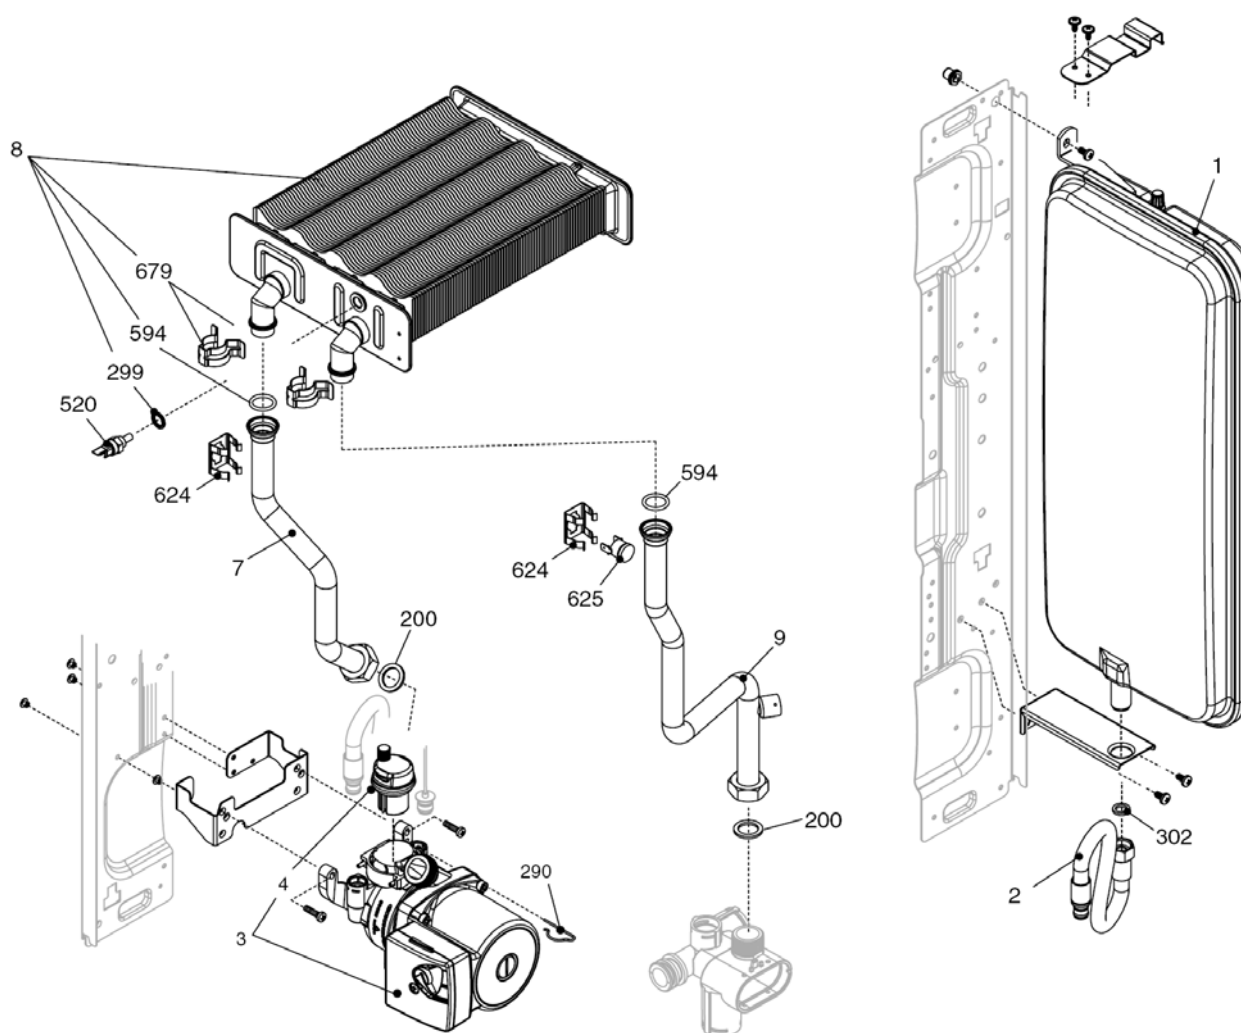

City 24 CSI

MODEL	PART NUMBER	
	MTN	GPL
City 24 CSI	20048866 (G8W)	-

Russia

Cod.E659 Rev.1,0 (05/2012)

City 24 CSI

КОРПУС, ОБЛИЦОВКА, ПАНЕЛЬ УПРАВЛЕНИЯ

№	Наименование	Артикул
1	Рама котла	20049618
12	Термоманометр	20049617
18	Ручка	20049616
20	Электронная плата	20049611
26	Панель управления	20050169
27	Ручка	20028780
31	Облицовка	20049621
34	Ручка	20049610
100	Кабель электропитания	1547
101	Кабель электропитания	20005572
102	Кабель низкого напряжения	20013588

№	Наименование	Артикул
1	Теплообменник ГВС	8036
2	Муфта	10026151
4	Обратный клапан	10025056
6	Узел байпаса	10024641
7	Клапан байпаса	2047
9	Трехходовой клапан в сборе	20021496
10	Трехходовой клапан	20043594
11	Сервопривод	20017594
13	Клипсы	20017598
20	Кран подпитки	10025060
21	Ручка крана подпитки	20035648
22	Сбросной клапан	20043820
24	Ограничитель протока	10024987
25	Патрубок	20011423
26	Датчик протока	10022348
37	Трубка	10025840
47	Крышка узла байпаса	10024643
48	Заглушка	10024646
63	Трубка	10025058
201	Прокладка	5026
288	Сальник	6898
290	Пружинная скоба	2165
343	Заглушка	2216
432	Пружинная скоба	10024958
433	Пружинная скоба	10024986
434	Муфта	10024985
435	Муфта	10025059
436	Пружинная скоба	10025062
438	Сальник	10024988
439	Прокладка	10025067
441	Пружинная скоба	10025063
442	Прокладка	10025065
443	Прокладка	10025064
444	Прокладка	10025066
521	Датчик NTC	10027351
619	Реле давления	20003181
700	Кабель сервопривода	20017596

№	Наименование	Артикул
1	Расширительный бак	20029826
2	Гибкий патрубок	10028603
3	Циркуляционный насос	10027571
4	Воздухоотводчик	10025485
7	Патрубок	20011421
8	Теплообменник	20052578
9	Патрубок	20011420
200	Прокладка	5023
290	Пружинная скоба	2165
299	Прокладка	10022726
302	Прокладка	5025
520	Датчик NTC	10027352
594	Сальник	20000131
624	Пружинная скоба	5472
625	Аварийный термостат	20005585
679	Клипсы	20024086