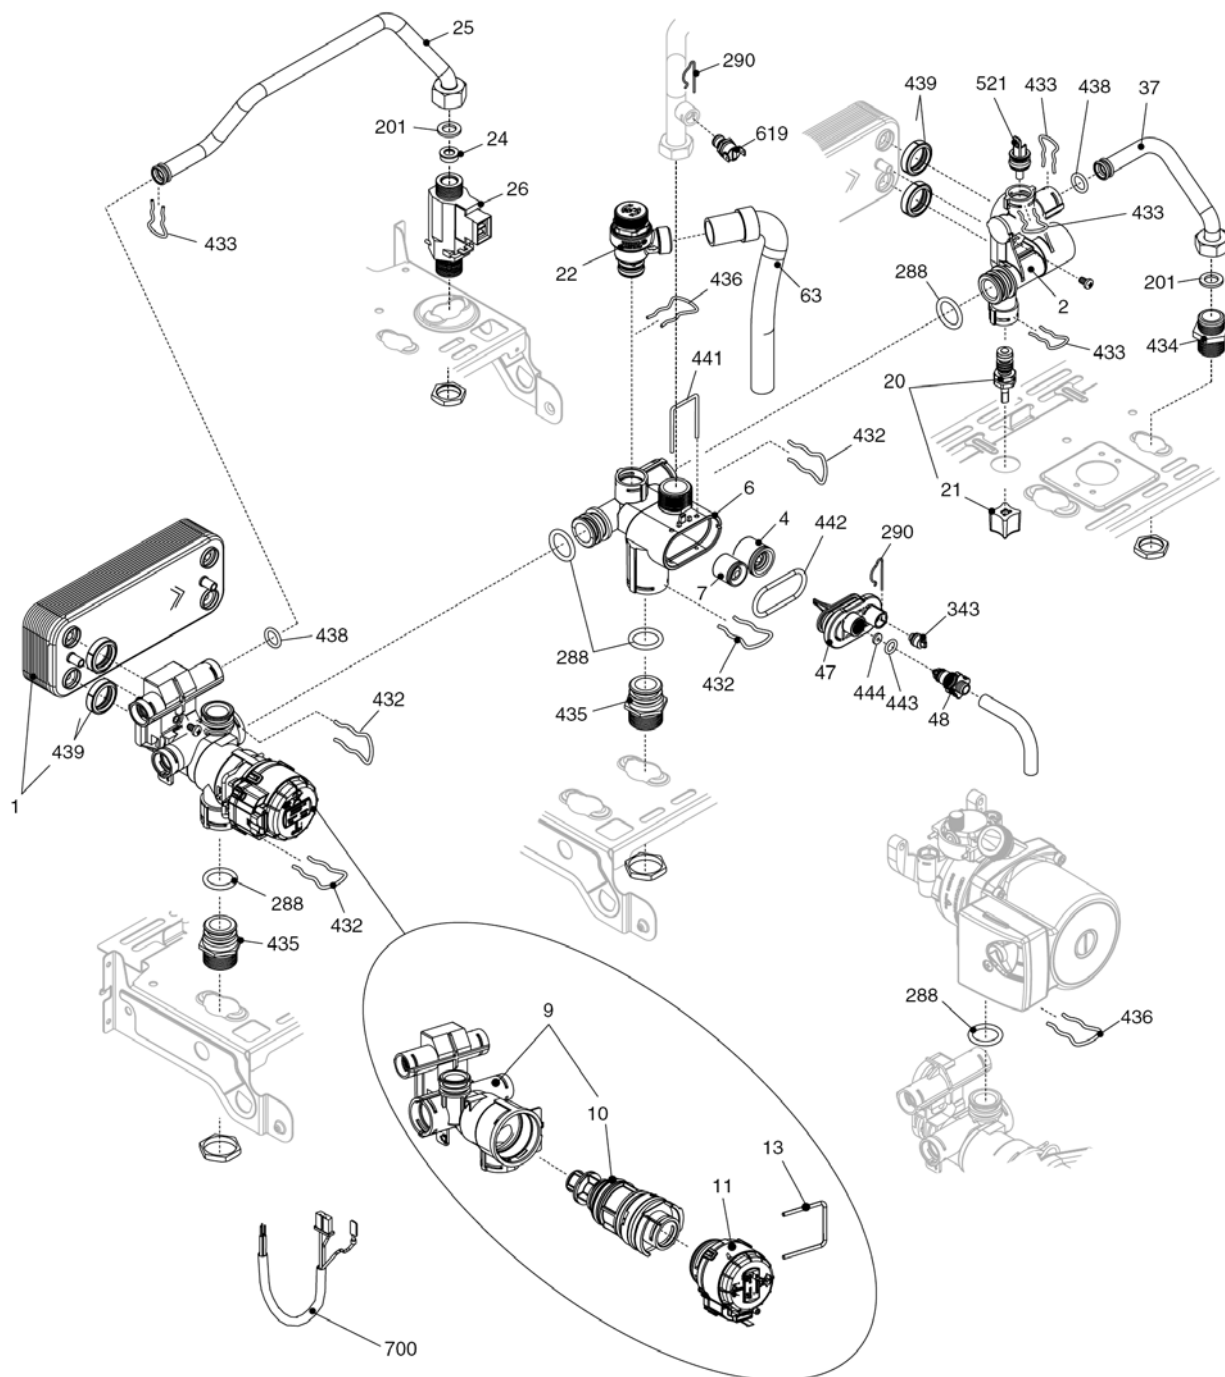

City 24 CSI

MODEL	PART NUMBER	
	MTN	GPL
City 24 CSI	20048866 (G8W)	-

Russia

Cod.E659 Rev.1,0 (05/2012)

City 24 CSI

КОРПУС, ОБЛИЦОВКА, ПАНЕЛЬ УПРАВЛЕНИЯ

№	Наименование	Артикул
1	Рама котла	20049618
12	Термоманометр	20049617
18	Ручка	20049616
20	Электронная плата	20049611
26	Панель управления	20050169
27	Ручка	20028780
31	Облицовка	20049621
34	Ручка	20049610
100	Кабель электропитания	1547
101	Кабель электропитания	20005572
102	Кабель низкого напряжения	20013588

№	Наименование	Артикул
1	Теплообменник ГВС	8036
2	Муфта	10026151
4	Обратный клапан	10025056
6	Узел байпаса	10024641
7	Клапан байпаса	2047
9	Трехходовой клапан в сборе	20021496
10	Трехходовой клапан	20043594
11	Сервопривод	20017594
13	Клипсы	20017598
20	Кран подпитки	10025060
21	Ручка крана подпитки	20035648
22	Сбросной клапан	20043820
24	Ограничитель протока	10024987
25	Патрубок	20011423
26	Датчик протока	10022348
37	Трубка	10025840
47	Крышка узла байпаса	10024643
48	Заглушка	10024646
63	Трубка	10025058
201	Прокладка	5026
288	Сальник	6898
290	Пружинная скоба	2165
343	Заглушка	2216
432	Пружинная скоба	10024958
433	Пружинная скоба	10024986
434	Муфта	10024985
435	Муфта	10025059
436	Пружинная скоба	10025062
438	Сальник	10024988
439	Прокладка	10025067
441	Пружинная скоба	10025063
442	Прокладка	10025065
443	Прокладка	10025064
444	Прокладка	10025066
521	Датчик NTC	10027351
619	Реле давления	20003181
700	Кабель сервопривода	20017596

№	Наименование	Артикул
1	Расширительный бак	20029826
2	Гибкий патрубок	10028603
3	Циркуляционный насос	10027571
4	Воздухоотводчик	10025485
7	Патрубок	20011421
8	Теплообменник	20052578
9	Патрубок	20011420
200	Прокладка	5023
290	Пружинная скоба	2165
299	Прокладка	10022726
302	Прокладка	5025
520	Датчик NTC	10027352
594	Сальник	20000131
624	Пружинная скоба	5472
625	Аварийный термостат	20005585
679	Клипсы	20024086