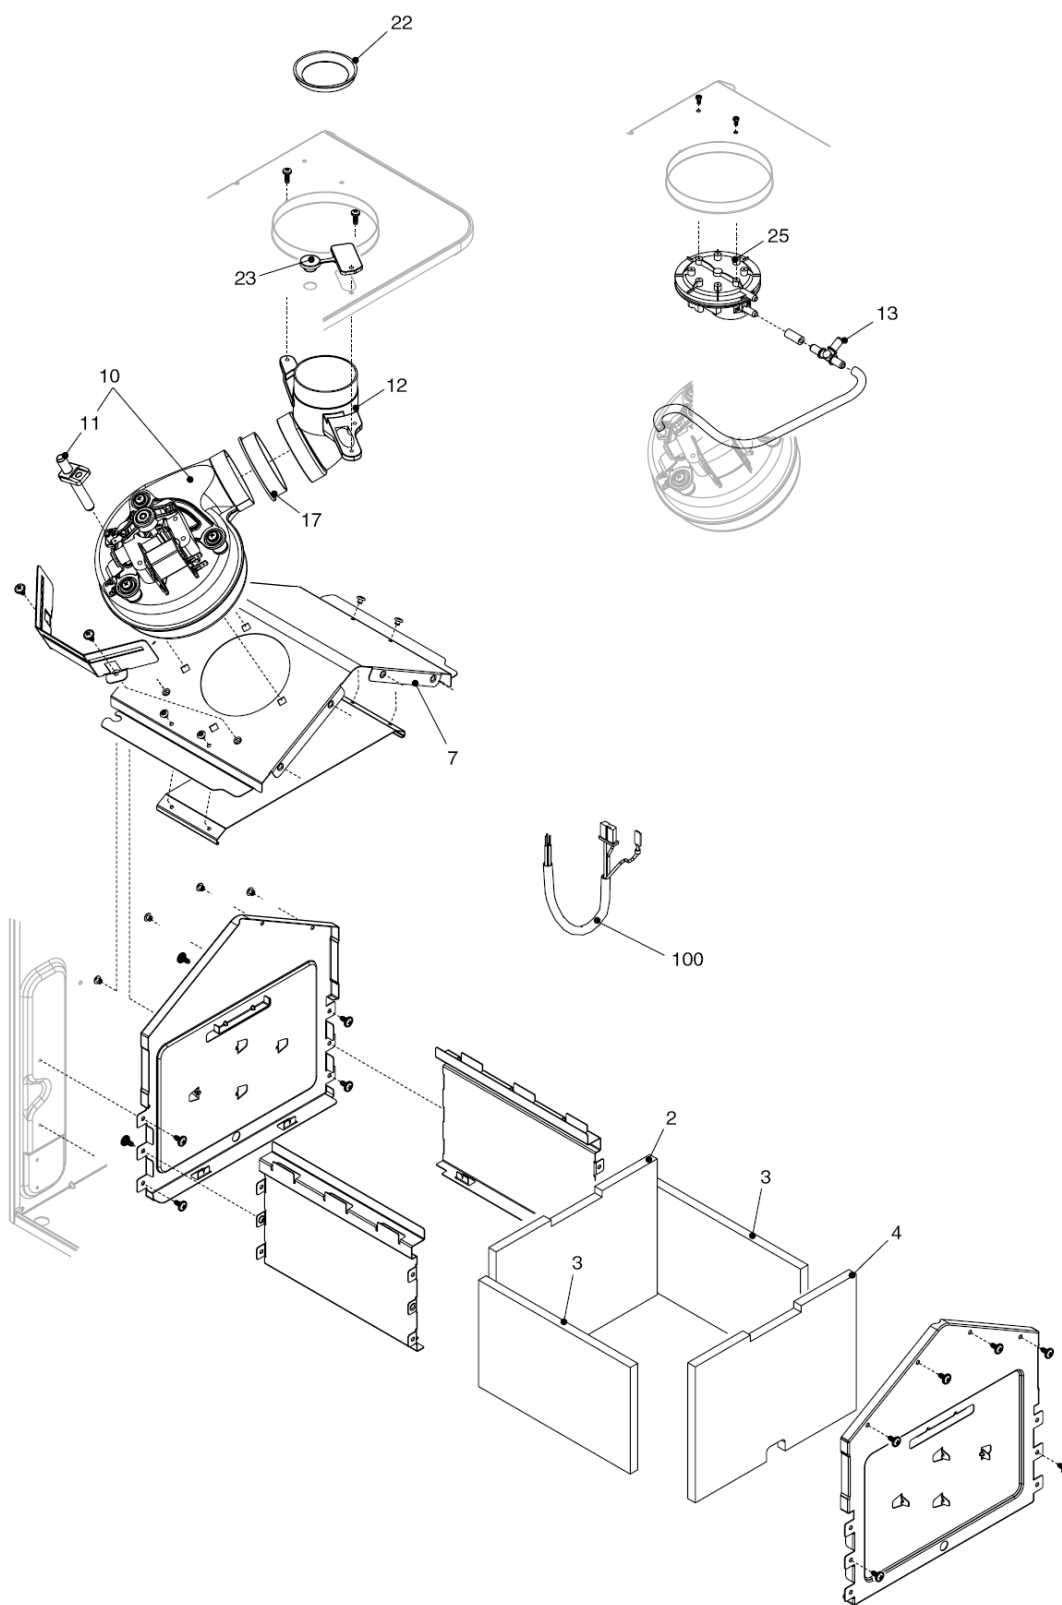

№	Наименование	Артикул
2	Теплоизоляция задняя	20005561
3	Теплоизоляция боковая	20005562
4	Теплоизоляция передняя	20005560
7	Крышка камеры сгорания	20005596
10	Вентилятор	20026724
11	Трубка пито	20021548
12	Отвод	20011048
13	Тройник	20025687
17	Прокладка	20005552
22	Дроссельная шайба	10027845
22	Фланец	10021730
23	Заглушка	20005549
25	Прессостат	10023908
100	Кабель камеры сгорания	20021032