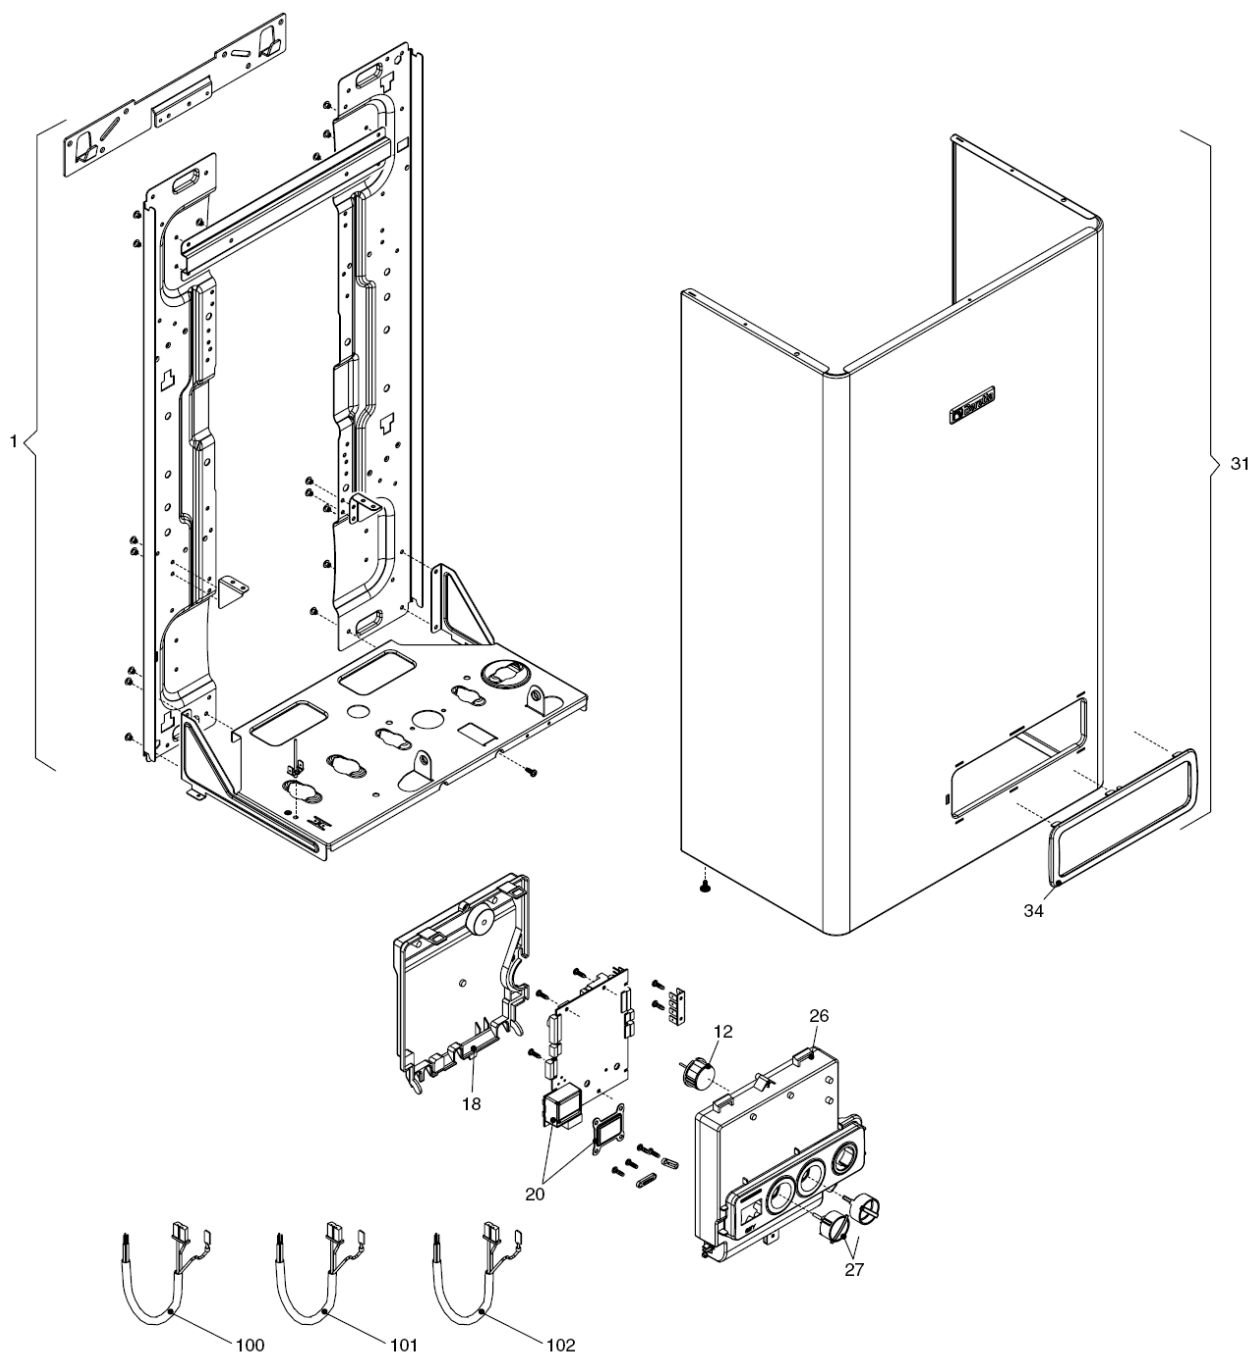

City 24 CSI

MODEL	PART NUMBER	
	MTN	GPL
City 24 CSI	20048866 (G8W)	-

Russia

Cod.E659 Rev.1,0 (05/2012)

City 24 CSI

КОРПУС, ОБЛИЦОВКА, ПАНЕЛЬ УПРАВЛЕНИЯ

№	Наименование	Артикул
1	Рама котла	20049618
12	Термоманометр	20049617
18	Ручка	20049616
20	Электронная плата	20049611
26	Панель управления	20050169
27	Ручка	20028780
31	Облицовка	20049621
34	Ручка	20049610
100	Кабель электропитания	1547
101	Кабель электропитания	20005572
102	Кабель низкого напряжения	20013588

№	Наименование	Артикул
1	Теплообменник ГВС	8036
2	Муфта	10026151
4	Обратный клапан	10025056
6	Узел байпаса	10024641
7	Клапан байпаса	2047
9	Трехходовой клапан в сборе	20021496
10	Трехходовой клапан	20043594
11	Сервопривод	20017594
13	Клипсы	20017598
20	Кран подпитки	10025060
21	Ручка крана подпитки	20035648
22	Сбросной клапан	20043820
24	Ограничитель протока	10024987
25	Патрубок	20011423
26	Датчик протока	10022348
37	Трубка	10025840
47	Крышка узла байпаса	10024643
48	Заглушка	10024646
63	Трубка	10025058
201	Прокладка	5026
288	Сальник	6898
290	Пружинная скоба	2165
343	Заглушка	2216
432	Пружинная скоба	10024958
433	Пружинная скоба	10024986
434	Муфта	10024985
435	Муфта	10025059
436	Пружинная скоба	10025062
438	Сальник	10024988
439	Прокладка	10025067
441	Пружинная скоба	10025063
442	Прокладка	10025065
443	Прокладка	10025064
444	Прокладка	10025066
521	Датчик NTC	10027351
619	Реле давления	20003181
700	Кабель сервопривода	20017596