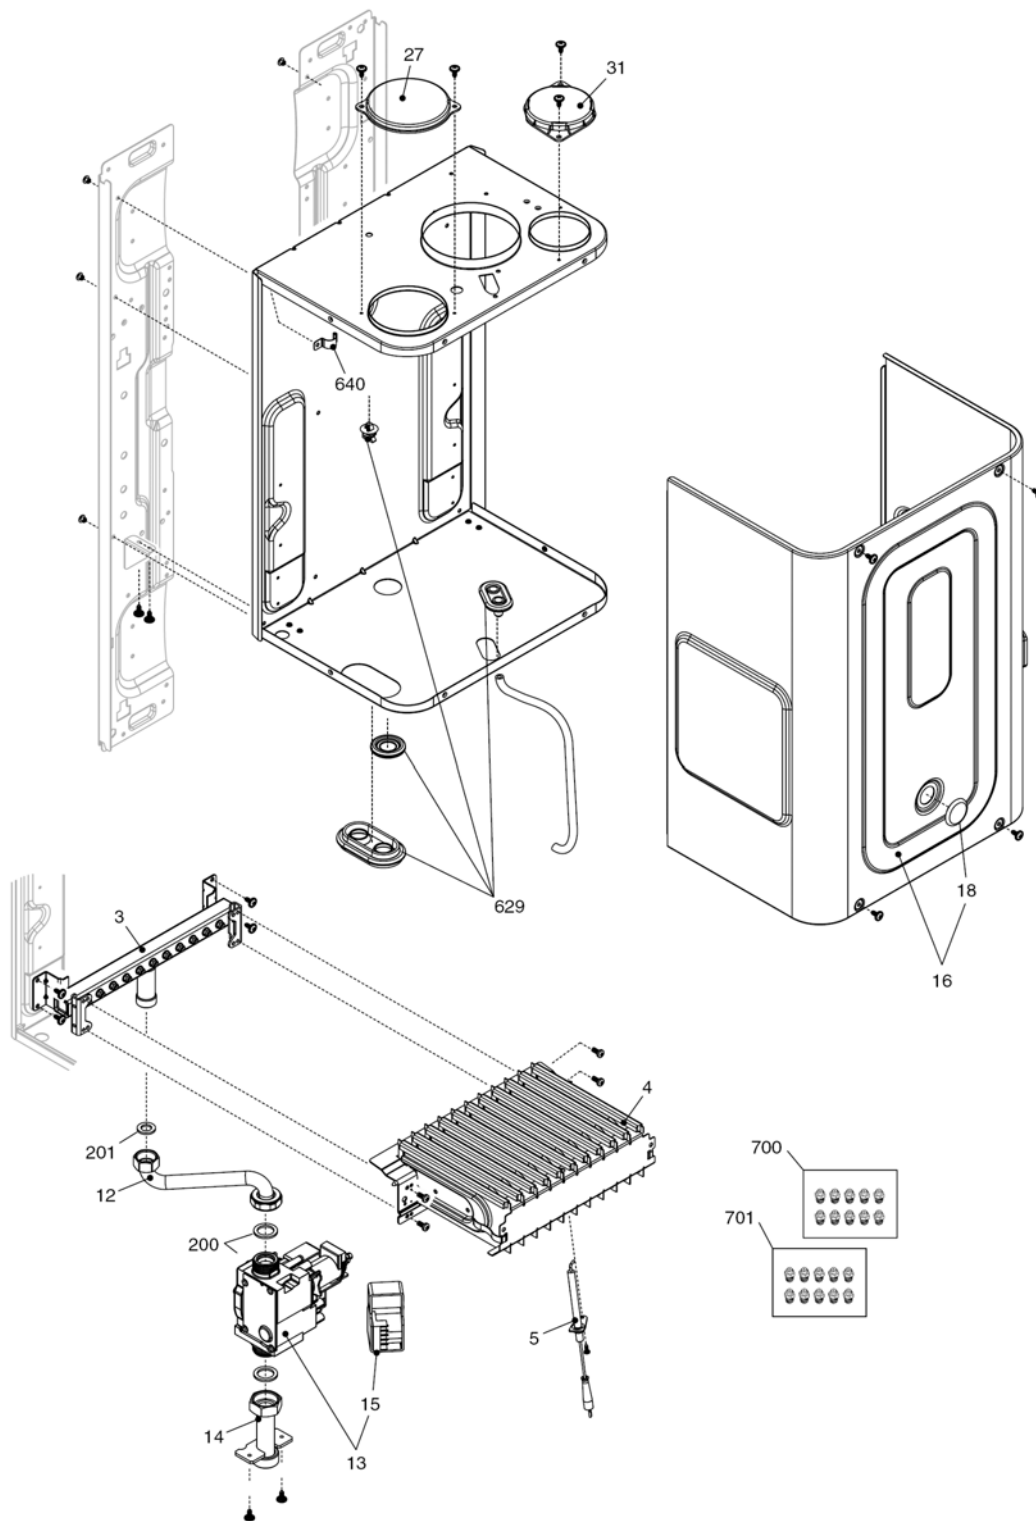

City 24 CSI

MODEL	PART NUMBER	
	MTN	GPL
City 24 CSI	20048866 (G8W)	-

Russia

Cod.E659 Rev.1,0 (05/2012)

City 24 CSI

КОРПУС, ОБЛИЦОВКА, ПАНЕЛЬ УПРАВЛЕНИЯ

№	Наименование	Артикул
1	Рама котла	20049618
12	Термоманометр	20049617
18	Ручка	20049616
20	Электронная плата	20049611
26	Панель управления	20050169
27	Ручка	20028780
31	Облицовка	20049621
34	Ручка	20049610
100	Кабель электропитания	1547
101	Кабель электропитания	20005572
102	Кабель низкого напряжения	20013588

№	Наименование	Артикул
1	Теплообменник ГВС	8036
2	Муфта	10026151
4	Обратный клапан	10025056
6	Узел байпаса	10024641
7	Клапан байпаса	2047
9	Трехходовой клапан в сборе	20021496
10	Трехходовой клапан	20043594
11	Сервопривод	20017594
13	Клипсы	20017598
20	Кран подпитки	10025060
21	Ручка крана подпитки	20035648
22	Сбросной клапан	20043820
24	Ограничитель протока	10024987
25	Патрубок	20011423
26	Датчик протока	10022348
37	Трубка	10025840
47	Крышка узла байпаса	10024643
48	Заглушка	10024646
63	Трубка	10025058
201	Прокладка	5026
288	Сальник	6898
290	Пружинная скоба	2165
343	Заглушка	2216
432	Пружинная скоба	10024958
433	Пружинная скоба	10024986
434	Муфта	10024985
435	Муфта	10025059
436	Пружинная скоба	10025062
438	Сальник	10024988
439	Прокладка	10025067
441	Пружинная скоба	10025063
442	Прокладка	10025065
443	Прокладка	10025064
444	Прокладка	10025066
521	Датчик NTC	10027351
619	Реле давления	20003181
700	Кабель сервопривода	20017596

№	Наименование	Артикул
1	Расширительный бак	20029826
2	Гибкий патрубок	10028603
3	Циркуляционный насос	10027571
4	Воздухоотводчик	10025485
7	Патрубок	20011421
8	Теплообменник	20052578
9	Патрубок	20011420
200	Прокладка	5023
290	Пружинная скоба	2165
299	Прокладка	10022726
302	Прокладка	5025
520	Датчик NTC	10027352
594	Сальник	20000131
624	Пружинная скоба	5472
625	Аварийный термостат	20005585
679	Клипсы	20024086